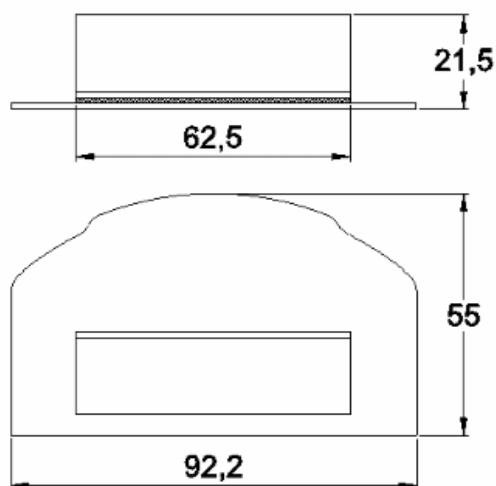

GRT.0790

TAMPA PARA CORRIMÃO

Código de Mercado: ---

Perfil de Encaixe: CG-1021

Acabamento: Natural / Cores

Material: Alumínio