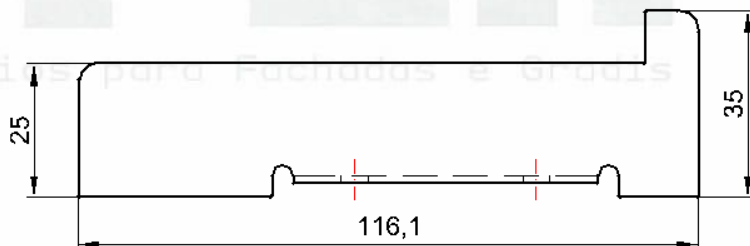

Material: Alumínio

GRT.1010

TAMPA PARA CORRIMÃO

Código de Mercado: TAN-CG228

Perfil de Encaixe: CG-228

Acabamento: Cores

Material: Alumínio

GRT.1030