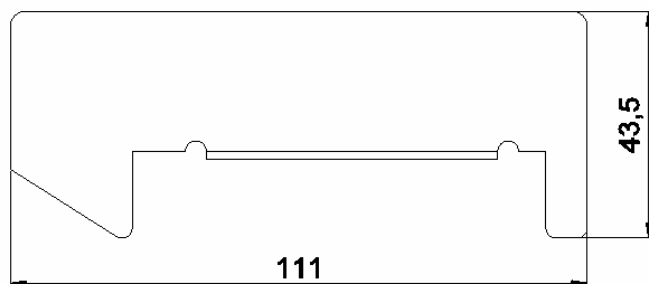

TAMPAS

GRT.0970
TAMPA PARA CORRIMÃO
Código de Mercado: —
Perfil de Encaixe: N-4846
Acabamento: Cores
Material: Alumínio