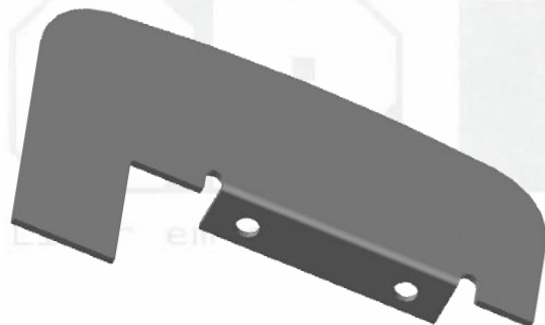

TAMPA PARA CORRIMÃO

Código de Mercado: —

Perfil de Encaixe: CG-089

Acabamento: Natural / Cores

Material: Alumínio

GRT.0320

TAMPA PARA CORRIMÃO

Código de Mercado: TPA-1066