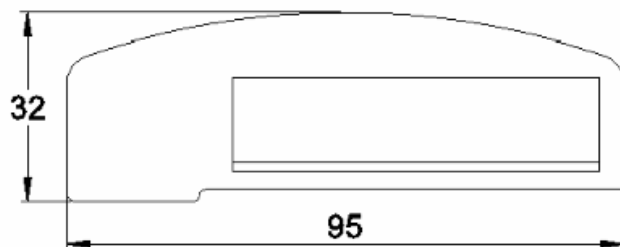

Material: Alumínio

29

TAMPAS

GRT.0840

TAMPA PARA CORRIMÃO

Código de Mercado: TAN-CG-272

Perfil de Encaixe: CG-272

Acabamento: Natural / Cores