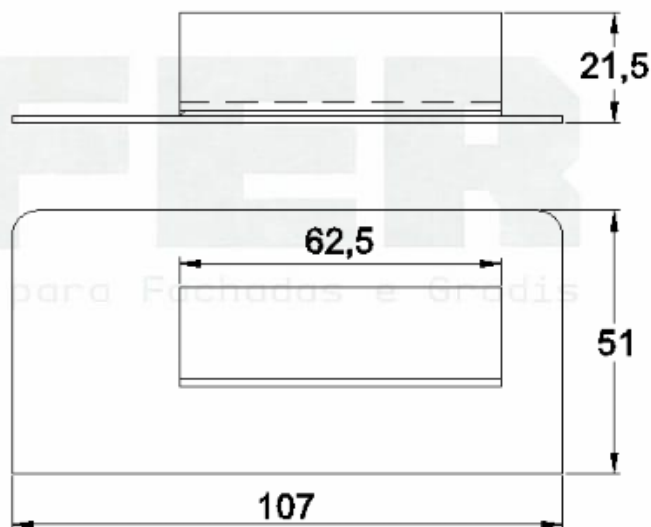

GRT.0720

TAMPA PARA TUBO RETANGULAR

Código de Mercado: ---

Perfil de Encaixe: CG-012

Acabamento: Natural / Cores

Material: Alumínio