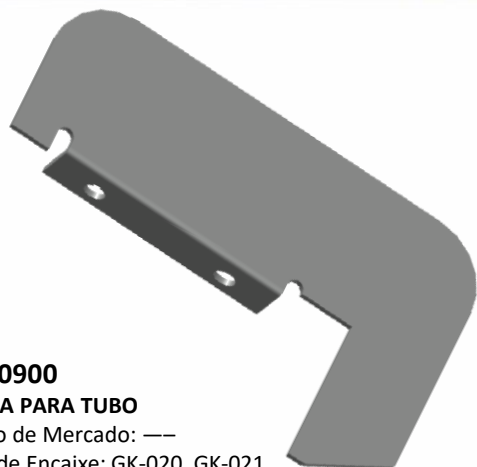

TAMPAS

GRT.0900

TAMPA PARA TUBO

Código de Mercado: —

Perfil de Encaixe: GK-020, GK-021

Acabamento: Cores

Material: Alumínio

GRT.0910

TAMPA PARA PERFIL

Código de Mercado: —

Perfil de Encaixe: N-4837

Acabamento: Cores

Material: Alumínio

GRT.0930

TAMPA PARA PERFIL

Código de Mercado: —

Perfil de Encaixe: N-4837

Acabamento: Cores

Material: Alumínio