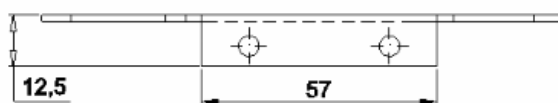

GRT.0620

TAMPA PARA TUBO RETANGULAR

Código de Mercado: ---

Perfil de Encaixe: TG-007

Acabamento: Natural / Cores

Material: Alumínio