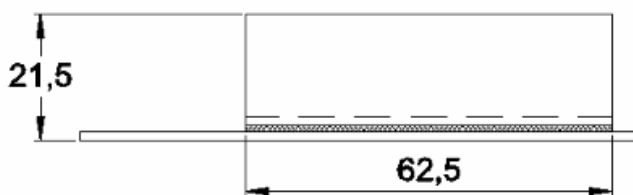

TAMPAS

GRT.0840

TAMPA PARA CORRIMÃO

Código de Mercado: TAN-CG-272

Perfil de Encaixe: CG-272

Acabamento: Natural / Cores

Material: Alumínio

GRT.0850

TAMPA PARA CORRIMÃO

Código de Mercado: —

Perfil de Encaixe: ER0063

Acabamento: Natural / Cores

Material: Alumínio

GRT.0860

TAMPA PARA CORRIMÃO

Código de Mercado: —

Perfil de Encaixe: E-6608

Acabamento: Cores

Material: Alumínio

30