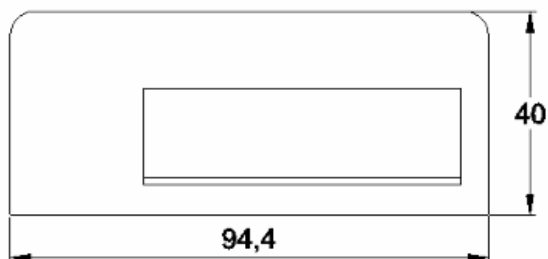

TAMPAS

GRT.0640

TAMPA PARA CORRIMÃO

Código de Mercado: ---

Perfil de Encaixe: CG-223

Acabamento: Natural / Cores

Material: Alumínio

GRT.0650

TAMPA PARA TUBO RETANGULAR

Código de Mercado: ---

Perfil de Encaixe: 740011

Acabamento: Natural / Cores

Material: Alumínio

GRT.0660

TAMPA PARA CORRIMÃO

Código de Mercado: ---

Perfil de Encaixe: GR-019 / GR-020

Acabamento: Natural / Cores

Material: Alumínio

24