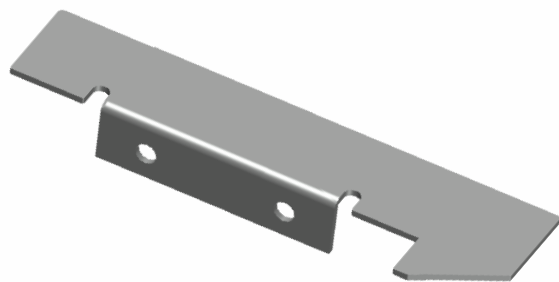

TAMPA PARA CORRIMÃO

Código de Mercado: —

Perfil de Encaixe: NG-119

Acabamento: Cores

Material: Alumínio

TAMPAS

GRT.1040

FLANGE PARA CORRIMÃO