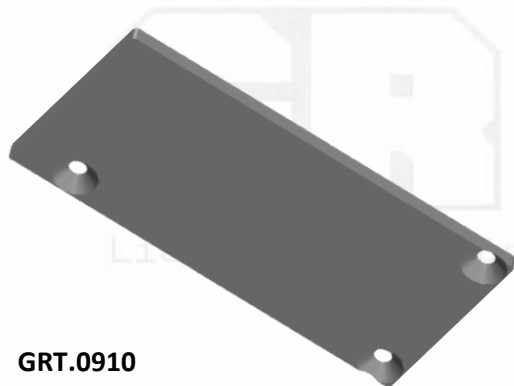

Material: Alumínio

TAMPAS

GRT.0900

TAMPA PARA TUBO

Código de Mercado: —

Perfil de Encaixe: GK-020, GK-021

Acabamento: Cores

Material: Alumínio