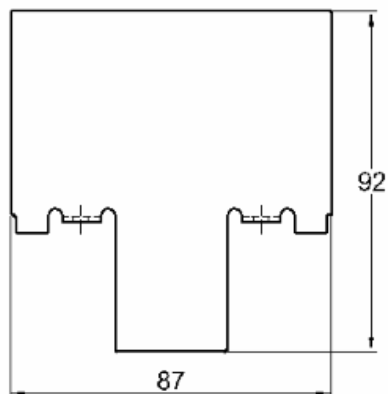

GRT.0290

TAMPA PARA TUBO QUADRADO

Código de Mercado: —

Perfil de Encaixe: TQ-013 / TQ-014

Acabamento: Natural / Cores

Material: Alumínio