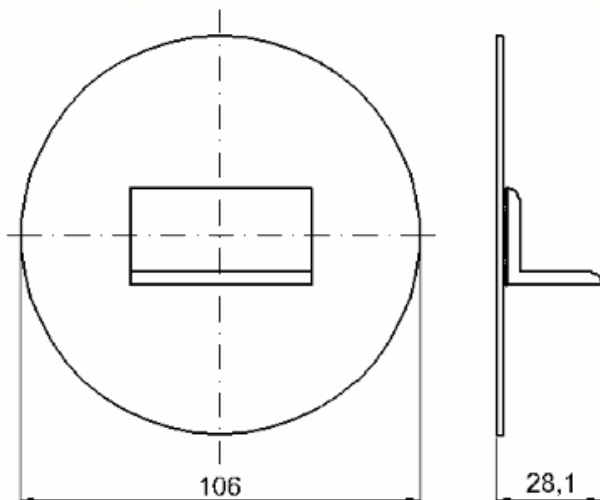

TAMPAS

GRT.0310

TAMPA PARA CORRIMÃO

Código de Mercado: —

Perfil de Encaixe: CG-089

Acabamento: Natural / Cores

Material: Alumínio

GRT.0320

TAMPA PARA CORRIMÃO

Código de Mercado: TPA-1066

Perfil de Encaixe: GS-066

Acabamento: Natural / Cores

Material: Alumínio

GRT.0330

TAMPA PARA CORRIMÃO

Código de Mercado: TPA-1066

Perfil de Encaixe: GS-066

Acabamento: Natural / Cores

Material: Alumínio