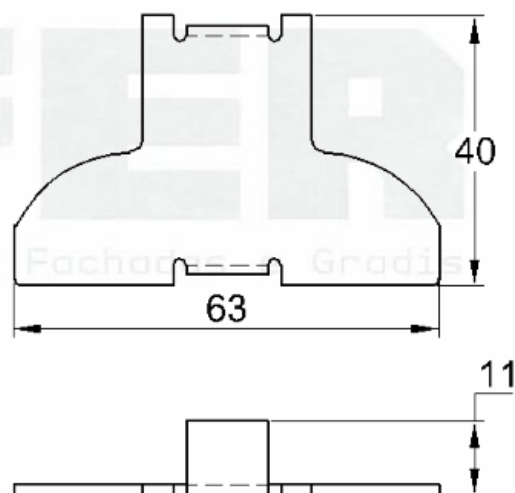

GRT.0140

TAMPA PARA CORRIMÃO

Código de Mercado: TAMLU024

Perfil de Encaixe: LU-024 / SL-003

Acabamento: Natural / Cores

Material: Alumínio

GRT.0150

TAMPA PARA CORRIMÃO