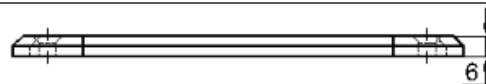

GRT.0380

FLANGE PARA CORRIMÃO

Código de Mercado: —

Perfil de Encaixe: CG-072 / D-143

Acabamento: Natural / Cores

Material: Alumínio