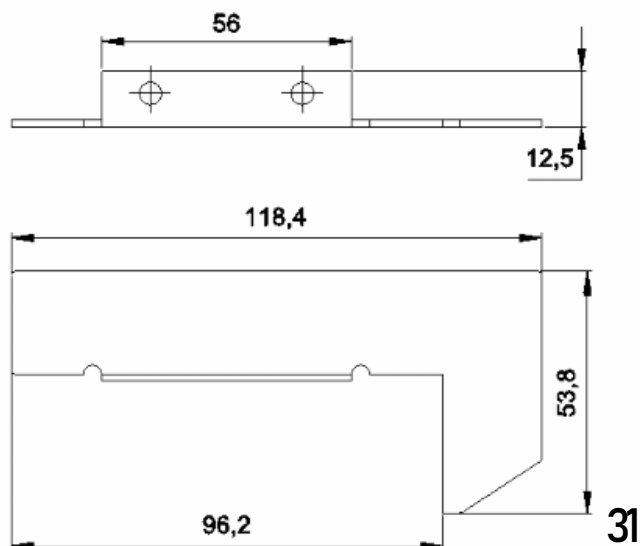

GRT.0880

TAMPA PARA TUBO

Código de Mercado: —

Perfil de Encaixe: CG-1019, CG-1040

Acabamento: Cores

Material: Alumínio