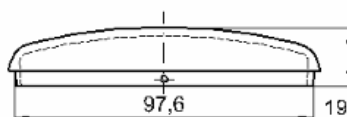

GRT.0060

TAMPA PARA CORRIMÃO

Código de Mercado: TPA-1057

Perfil de Encaixe: GS-057

Acabamento: Natural / Cores

Material: Alumínio

06