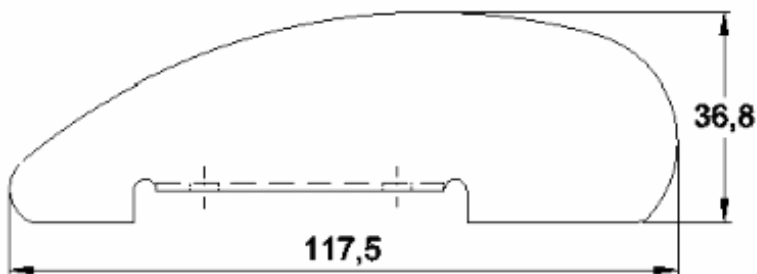

GRT.0740

TAMPA PARA CORRIMÃO

Código de Mercado: TAN-CG-1016

Perfil de Encaixe: CG-1016

Acabamento: Natural / Cores

Material: Alumínio

TAMPAS

GRT.0750