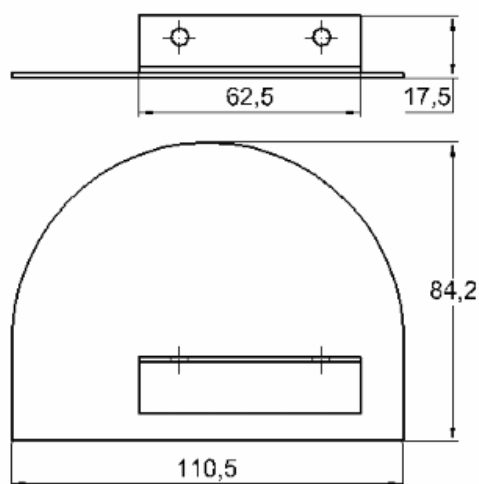

GRT.0250

TAMPA PARA CORRIMÃO

Código de Mercado: CAN-662

Perfil de Encaixe: CG-0167 / CG-0158

Acabamento: Natural / Cores

Material: Alumínio

GRT.0260

TAMPA PARA CORRIMÃO