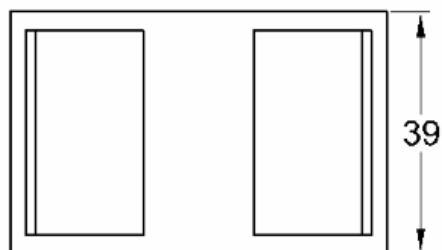

TAMPAS

GRT.0280

TAMPA PARA COLUNA

Código de Mercado: —

Perfil de Encaixe: FA-200

Acabamento: Natural / Cores

Material: Alumínio

GRT.0290

TAMPA PARA TUBO QUADRADO

Código de Mercado: —

Perfil de Encaixe: TQ-013 / TQ-014

Acabamento: Natural / Cores

Material: Alumínio

GRT.0300

TAMPA PARA TUBO RETANGULAR

Código de Mercado: —

Perfil de Encaixe: TG-026

Acabamento: Natural / Cores

Material: Alumínio