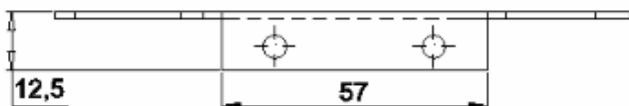

GRT.0650

TAMPA PARA TUBO RETANGULAR

Código de Mercado: ---

Perfil de Encaixe: 740011

Acabamento: Natural / Cores

Material: Alumínio