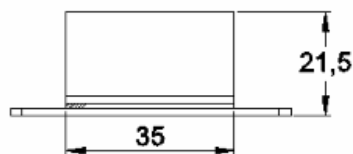

Material: Alumínio

GRT.0850

TAMPA PARA CORRIMÃO

Código de Mercado: —

Perfil de Encaixe: ER0063

Acabamento: Natural / Cores

Material: Alumínio

GRT.0860