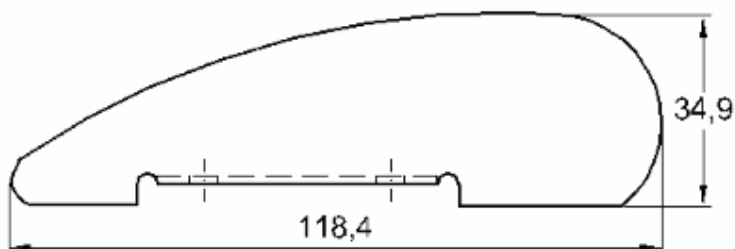

TAMPAS

GRT.0610

TAMPA PARA CORRIMÃO

Código de Mercado: ---

Perfil de Encaixe: CG-178

Acabamento: Natural / Cores

Material: Alumínio

GRT.0620

TAMPA PARA TUBO RETANGULAR

Código de Mercado: ---

Perfil de Encaixe: TG-007

Acabamento: Natural / Cores

Material: Alumínio

GRT.0630

TAMPA PARA CORRIMÃO

Código de Mercado: ---

Perfil de Encaixe: GR-021 / GR-020 / GR-004

Acabamento: Natural / Cores

Material: Alumínio