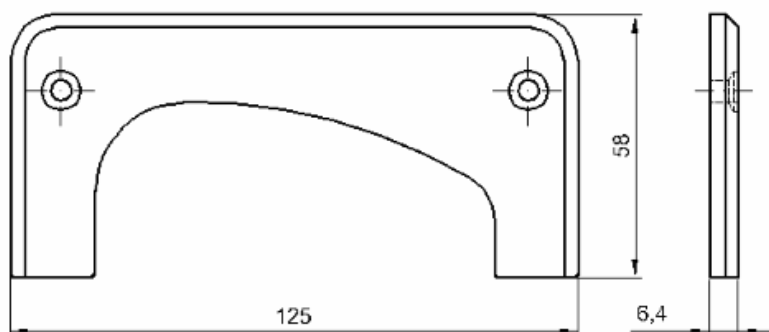

Código de Mercado: —

Perfil de Encaixe: N-4837

Acabamento: Cores

Material: Alumínio

TAMPAS

GRT.0970
TAMPA PARA CORRIMÃO
Código de Mercado: —
Perfil de Encaixe: N-4846
Acabamento: Cores
Material: Alumínio

GRT.0980
TAMPA PARA CORRIMÃO
Código de Mercado: —
Perfil de Encaixe: CG-204 / FG-405
Acabamento: Cores
Material: Alumínio