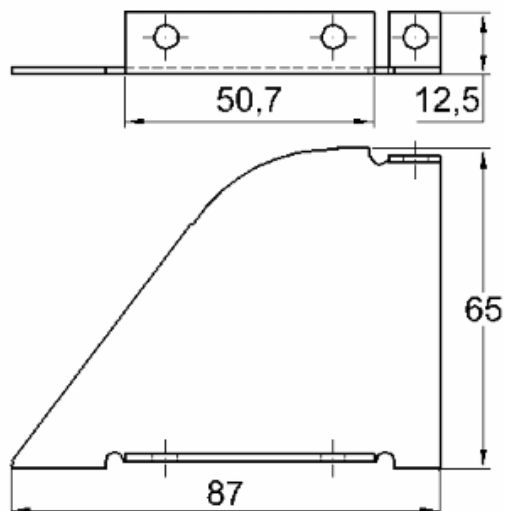

GRT.0230

TAMPA PARA CORRIMÃO

Código de Mercado: TPA-3036

Perfil de Encaixe: MO-030 / MO-036

Acabamento: Natural / Cores

Material: Alumínio