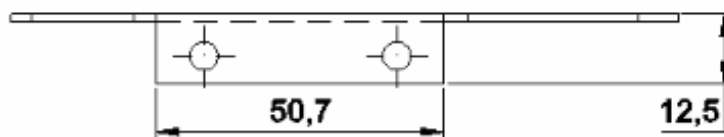

GRT.0740

TAMPA PARA CORRIMÃO

Código de Mercado: TAN-CG-1016

Perfil de Encaixe: CG-1016

Acabamento: Natural / Cores

Material: Alumínio

TAMPAS

GRT.0750