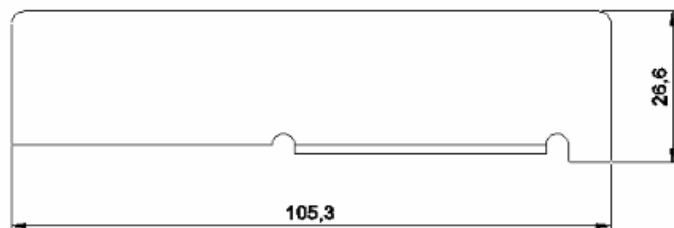

TAMPAS

GRT.1000

TAMPA PARA CORRIMÃO

Código de Mercado: —

Perfil de Encaixe: ESPECIAL

Acabamento: Cores

Material: Alumínio

GRT.1010

TAMPA PARA CORRIMÃO

Código de Mercado: TAN-CG228

Perfil de Encaixe: CG-228

Acabamento: Cores

Material: Alumínio

GRT.1030

TAMPA PARA CORRIMÃO

Código de Mercado: —

Perfil de Encaixe: NG-119

Acabamento: Cores

Material: Alumínio