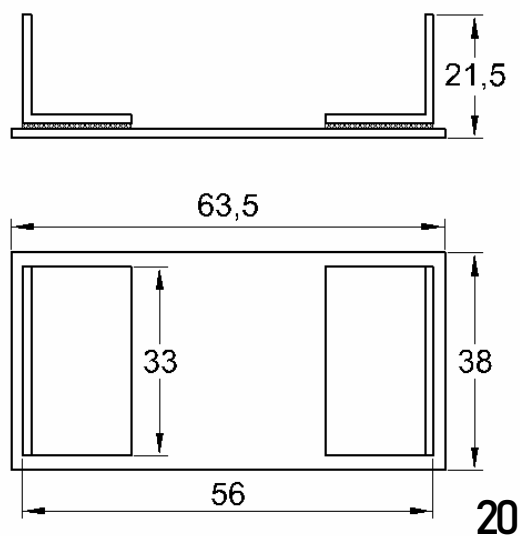

GRT.0520

TAMPA PARA TUBO RETANGULAR

Código de Mercado:

Perfil de Encaixe: TG-203

Acabamento: Natural / Cores

Material: Alumínio

TAMPAS

GRT.0580