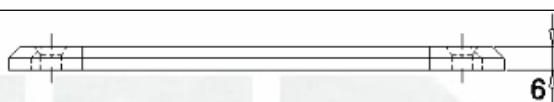

GRT.0370

TAMPA PARA CORRIMÃO

Código de Mercado: —

Perfil de Encaixe: AE-408 / AE-410

Acabamento: Natural / Cores

Material: Alumínio