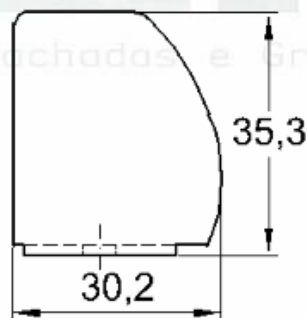

GRT.0220

TAMPA PARA CORRIMÃO

Código de Mercado: TPA-3035

Perfil de Encaixe: MO-030 / MO-035

Acabamento: Natural / Cores

Material: Alumínio