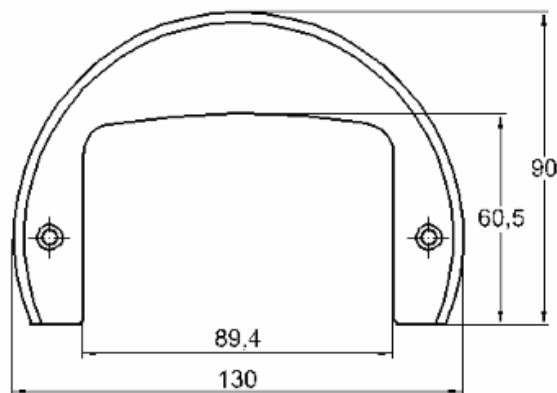

GRT.0380

FLANGE PARA CORRIMÃO

Código de Mercado: —

Perfil de Encaixe: CG-072 / D-143

Acabamento: Natural / Cores

Material: Alumínio