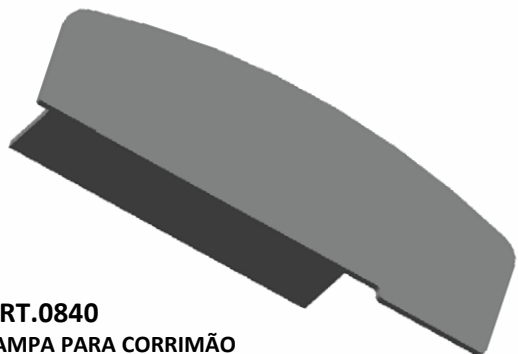

TAMPAS

GRT.0840

TAMPA PARA CORRIMÃO

Código de Mercado: TAN-CG-272

Perfil de Encaixe: CG-272

Acabamento: Natural / Cores

Material: Alumínio

GRT.0850

TAMPA PARA CORRIMÃO

Código de Mercado: —

Perfil de Encaixe: ER0063

Acabamento: Natural / Cores

Material: Alumínio

GRT.0860

TAMPA PARA CORRIMÃO

Código de Mercado: —

Perfil de Encaixe: E-6608

Acabamento: Cores

Material: Alumínio

30