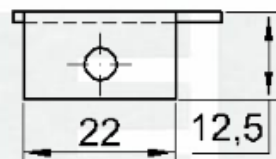

GRT.0220

TAMPA PARA CORRIMÃO

Código de Mercado: TPA-3035

Perfil de Encaixe: MO-030 / MO-035

Acabamento: Natural / Cores

Material: Alumínio