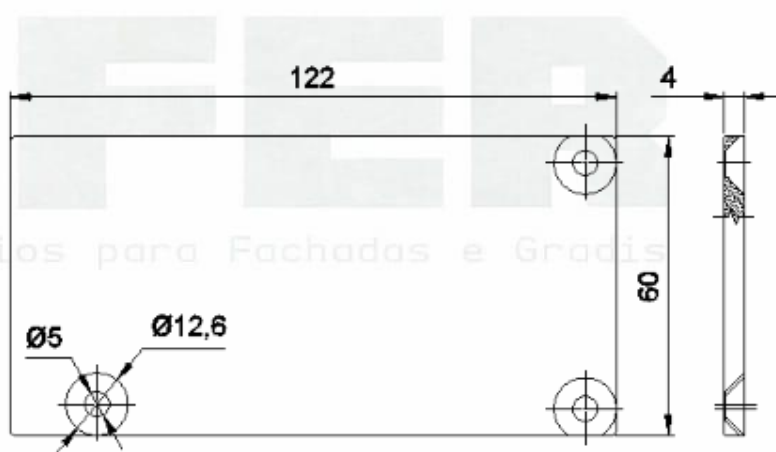

GRT.0910

TAMPA PARA PERFIL

Código de Mercado: —

Perfil de Encaixe: N-4837

Acabamento: Cores

Material: Alumínio

GRT.0930

TAMPA PARA PERFIL