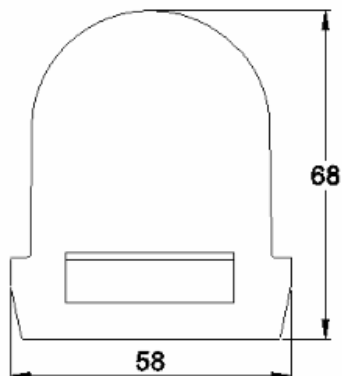

Material: Alumínio

GRT.0850

TAMPA PARA CORRIMÃO

Código de Mercado: —

Perfil de Encaixe: ER0063

Acabamento: Natural / Cores

Material: Alumínio

GRT.0860