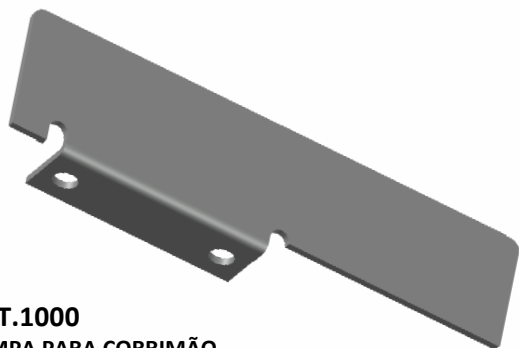

GRT.0990
FLANGE PARA CORRIMÃO
Código de Mercado: —
Perfil de Encaixe: CG-204
Acabamento: Cores
Material: Alumínio

TAMPAS