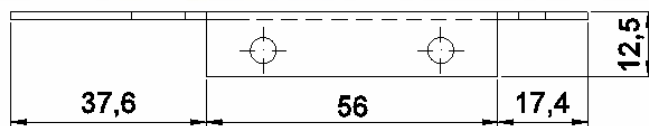

TAMPAS

GRT.0970
TAMPA PARA CORRIMÃO
Código de Mercado: —
Perfil de Encaixe: N-4846
Acabamento: Cores
Material: Alumínio