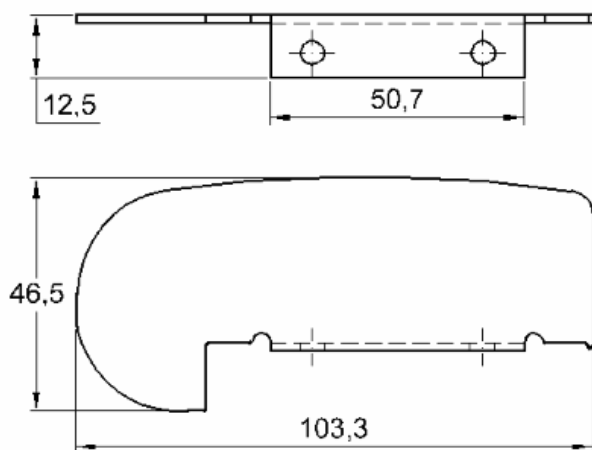

TAMPAS

GRT.0130

TAMPA PARA CORRIMÃO

Código de Mercado: TAMCX7819

Perfil de Encaixe: CX-7819 / CX-3473 / GK-017

Acabamento: Natural / Cores

Material: Alumínio

GRT.0140

TAMPA PARA CORRIMÃO

Código de Mercado: TAMLU024

Perfil de Encaixe: LU-024 / SL-003

Acabamento: Natural / Cores

Material: Alumínio

GRT.0150

TAMPA PARA CORRIMÃO

Código de Mercado: TPA-1001

Perfil de Encaixe: MO-001 / MO-010

Acabamento: Natural / Cores

Material: Alumínio

08