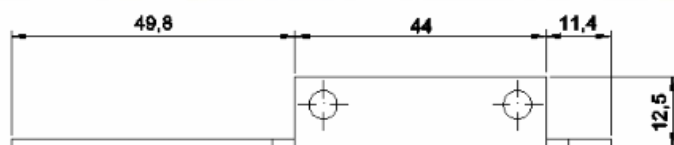

TAMPAS

GRT.1000

TAMPA PARA CORRIMÃO

Código de Mercado: —

Perfil de Encaixe: ESPECIAL

Acabamento: Cores

Material: Alumínio

GRT.1010

TAMPA PARA CORRIMÃO

Código de Mercado: TAN-CG228

Perfil de Encaixe: CG-228

Acabamento: Cores

Material: Alumínio

GRT.1030

TAMPA PARA CORRIMÃO

Código de Mercado: —

Perfil de Encaixe: NG-119

Acabamento: Cores

Material: Alumínio