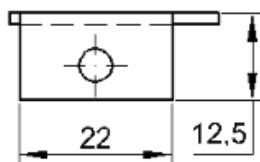

Código de Mercado: TPA-1007

Perfil de Encaixe: MO-007 / MO-010

Acabamento: Natural / Cores

Material: Alumínio

TAMPAS

GRT.0220

TAMPA PARA CORRIMÃO

Código de Mercado: TPA-3035