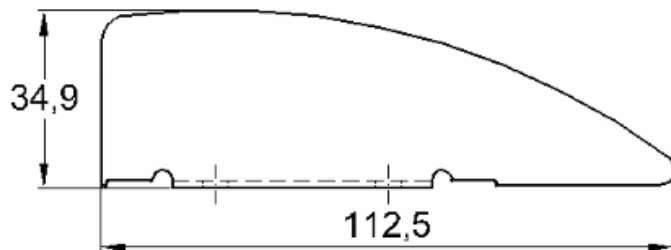

GRT.0170

TAMPA PARA CORRIMÃO

Código de Mercado: TPA-1003

Perfil de Encaixe: MO-003 / MO-010

Acabamento: Natural / Cores

Material: Alumínio