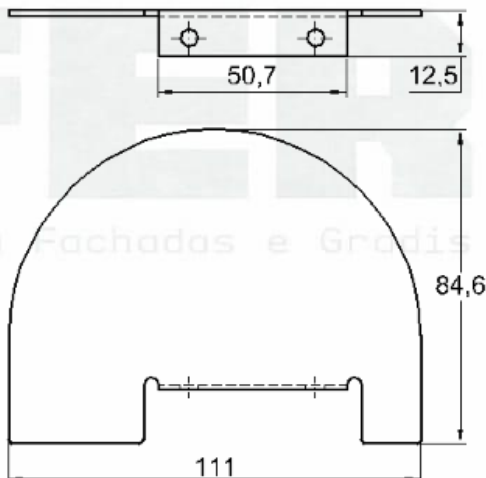

GRT.0270

TAMPA PARA CORRIMÃO

Código de Mercado: TPA-1062

Perfil de Encaixe: GS-062

Acabamento: Natural / Cores

Material: Alumínio