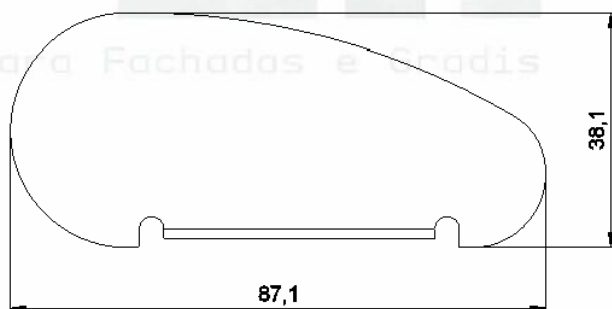

Código de Mercado: —

Perfil de Encaixe: N-4837

Acabamento: Cores

Material: Alumínio

TAMPAS

GRT.0970
TAMPA PARA CORRIMÃO
Código de Mercado: —
Perfil de Encaixe: N-4846
Acabamento: Cores
Material: Alumínio

GRT.0980
TAMPA PARA CORRIMÃO
Código de Mercado: —
Perfil de Encaixe: CG-204 / FG-405
Acabamento: Cores
Material: Alumínio