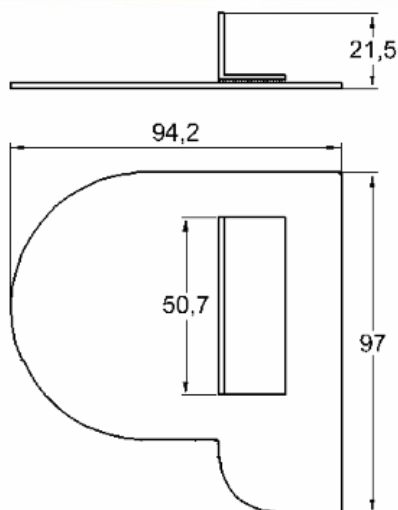

TAMPAS

GRT.0370

TAMPA PARA CORRIMÃO

Código de Mercado: —

Perfil de Encaixe: AE-408 / AE-410

Acabamento: Natural / Cores

Material: Alumínio

GRT.0380

FLANGE PARA CORRIMÃO

Código de Mercado: —

Perfil de Encaixe: CG-072 / D-143

Acabamento: Natural / Cores

Material: Alumínio

GRT.0390

FLANGE PARA CORRIMÃO

Código de Mercado: —

Perfil de Encaixe: CX-7819

Acabamento: Natural / Cores

Material: Alumínio

16