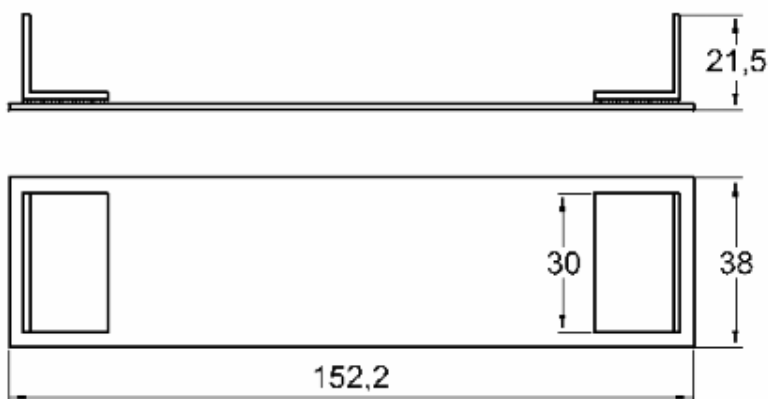

TAMPAS

GRT.0680

TAMPA PARA TUBO RETANGULAR

Código de Mercado: ---

Perfil de Encaixe: 740520

Acabamento: Natural / Cores

Material: Alumínio

GRT.0690

TAMPA PARA TUBO QUADRADO

Código de Mercado: ---

Perfil de Encaixe: TQ-066

Acabamento: Natural / Cores

Material: Alumínio

GRT.0700

TAMPA PARA TUBO RETANGULAR

Código de Mercado: ---

Perfil de Encaixe: TG-013

Acabamento: Natural / Cores

Material: Alumínio