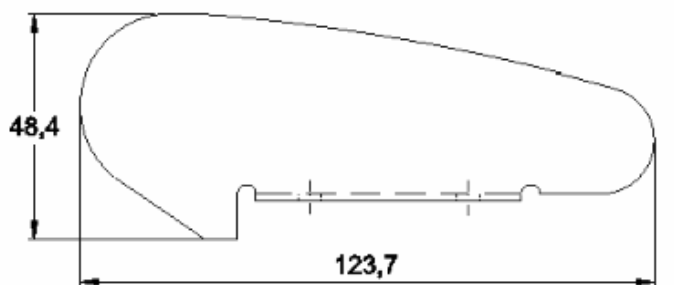

GRT.0650

TAMPA PARA TUBO RETANGULAR

Código de Mercado: ---

Perfil de Encaixe: 740011

Acabamento: Natural / Cores

Material: Alumínio