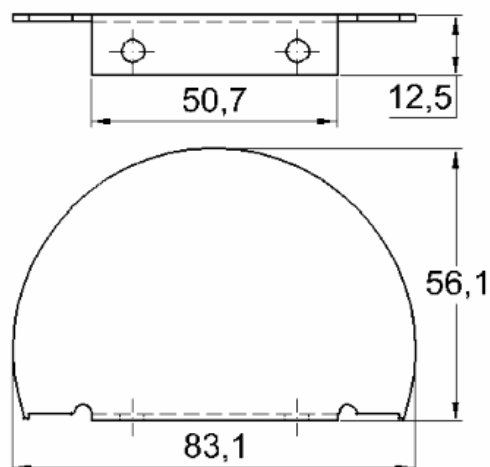

09

TAMPAS

GRT.0190

TAMPA PARA CORRIMÃO

Código de Mercado: TPA-1005

Perfil de Encaixe: MO-005 / MO-010 / MO-008 / MO-011

Acabamento: Natural / Cores

Material: Alumínio