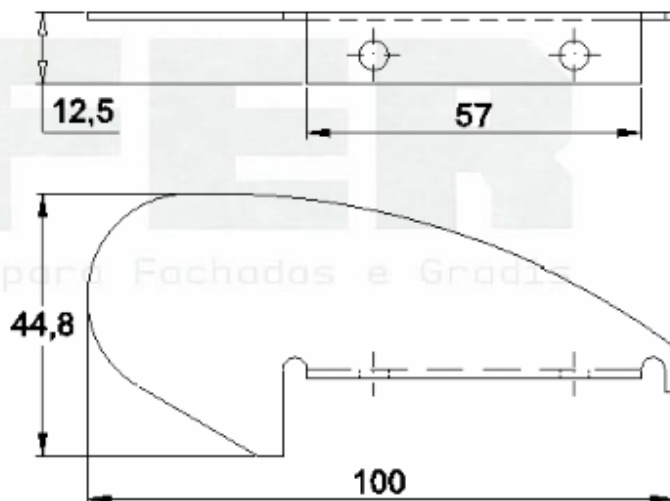

Acabamento: Natural / Cores

Material: Alumínio

GRT.0510

TAMPA PARA CORRIMÃO

Código de Mercado: TAM-208

Perfil de Encaixe: CG-208

Acabamento: Natural / Cores

Material: Alumínio