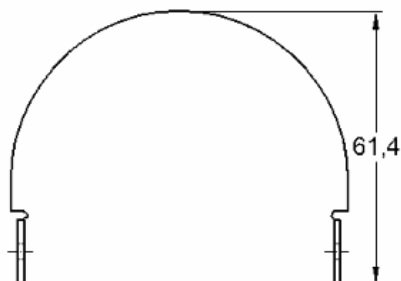

Código de Mercado: TPA-1057

Perfil de Encaixe: GS-057

Acabamento: Natural / Cores

Material: Alumínio

06

TAMPAS

GRT.0070

TAMPA PARA CORRIMÃO