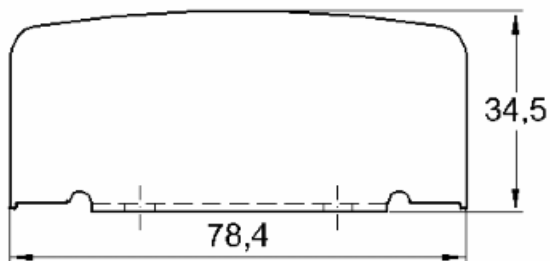

Código de Mercado: TPA-1001

Perfil de Encaixe: MO-001 / MO-010

Acabamento: Natural / Cores

Material: Alumínio

08

TAMPAS

GRT.0160

TAMPA PARA CORRIMÃO