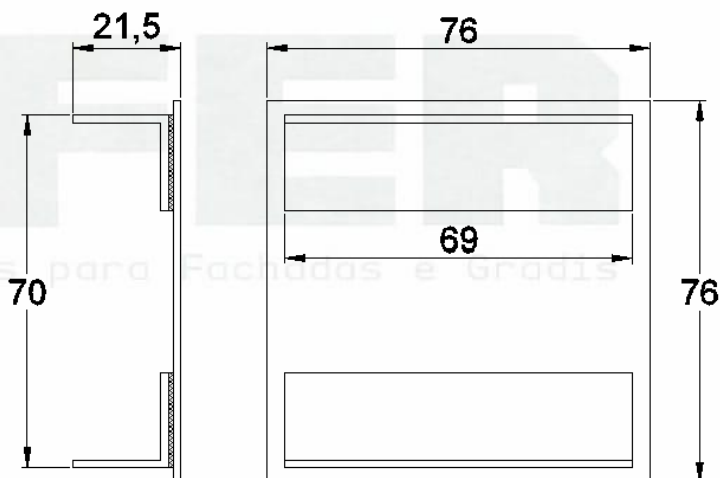

GRT.0680

TAMPA PARA TUBO RETANGULAR

Código de Mercado: ---

Perfil de Encaixe: 740520

Acabamento: Natural / Cores

Material: Alumínio