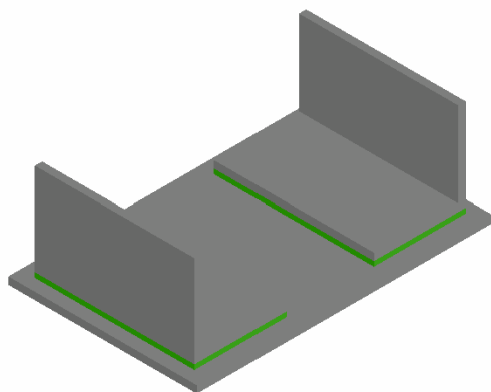

Acabamento: Natural / Cores

Material: Alumínio

GRT.0290

TAMPA PARA TUBO QUADRADO

Código de Mercado: —

Perfil de Encaixe: TQ-013 / TQ-014

Acabamento: Natural / Cores

Material: Alumínio