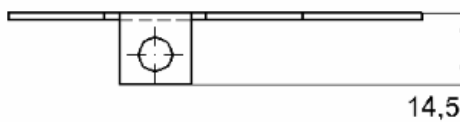

GRT.0080

TAMPA PARA CORRIMÃO

Código de Mercado: TAM011

Perfil de Encaixe: CG-072 / D-143

Acabamento: Natural / Cores

Material: Alumínio