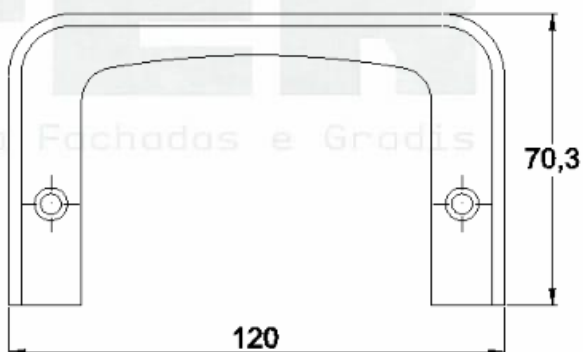

GRT.0370

TAMPA PARA CORRIMÃO

Código de Mercado: —

Perfil de Encaixe: AE-408 / AE-410

Acabamento: Natural / Cores

Material: Alumínio