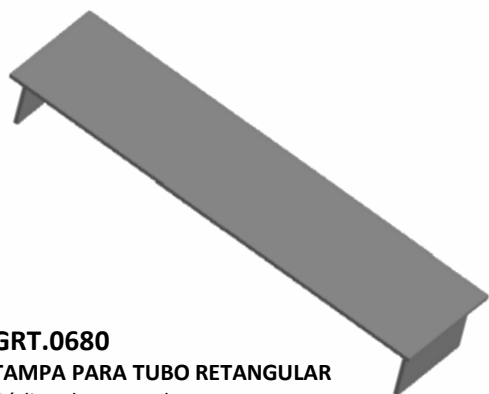

TAMPAS

GRT.0680

TAMPA PARA TUBO RETANGULAR

Código de Mercado: ---

Perfil de Encaixe: 740520

Acabamento: Natural / Cores

Material: Alumínio

GRT.0690

TAMPA PARA TUBO QUADRADO

Código de Mercado: ---

Perfil de Encaixe: TQ-066

Acabamento: Natural / Cores

Material: Alumínio

GRT.0700

TAMPA PARA TUBO RETANGULAR

Código de Mercado: ---

Perfil de Encaixe: TG-013

Acabamento: Natural / Cores

Material: Alumínio