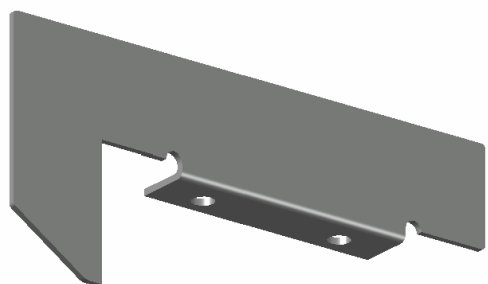

GRT.0880

TAMPA PARA TUBO

Código de Mercado: —

Perfil de Encaixe: CG-1019, CG-1040

Acabamento: Cores

Material: Alumínio