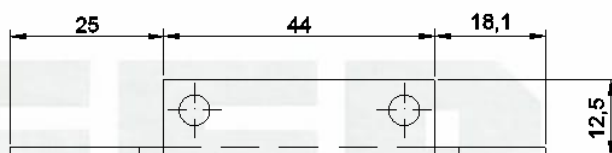

Código de Mercado: —

Perfil de Encaixe: N-4837

Acabamento: Cores

Material: Alumínio

TAMPAS

GRT.0970
TAMPA PARA CORRIMÃO
Código de Mercado: —
Perfil de Encaixe: N-4846
Acabamento: Cores
Material: Alumínio

GRT.0980
TAMPA PARA CORRIMÃO
Código de Mercado: —
Perfil de Encaixe: CG-204 / FG-405
Acabamento: Cores
Material: Alumínio