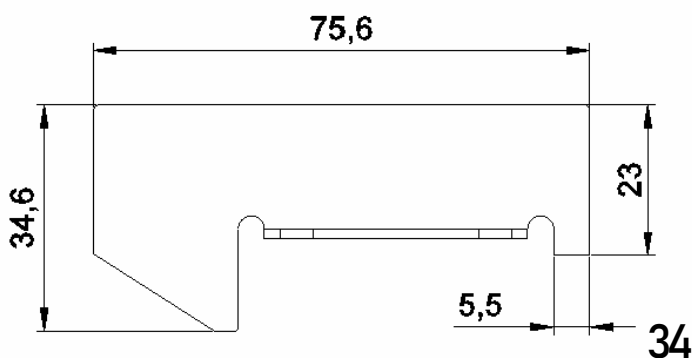

Material: Alumínio

GRT.1010

TAMPA PARA CORRIMÃO

Código de Mercado: TAN-CG228

Perfil de Encaixe: CG-228

Acabamento: Cores

Material: Alumínio

GRT.1030