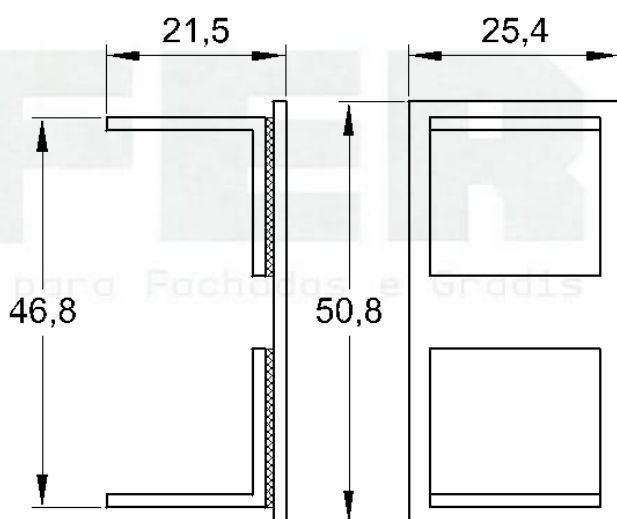

Material: Alumínio

TAMPAS

GRT.0610

TAMPA PARA CORRIMÃO

Código de Mercado: ---

Perfil de Encaixe: CG-178

Acabamento: Natural / Cores

Material: Alumínio