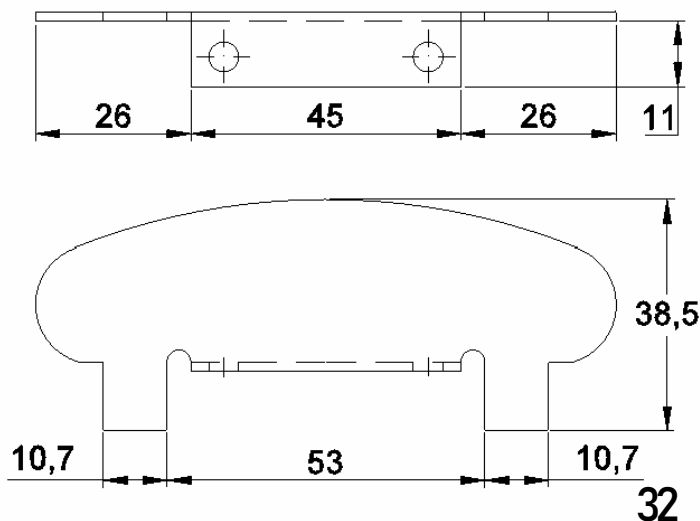

GRT.0910

TAMPA PARA PERFIL

Código de Mercado: —

Perfil de Encaixe: N-4837

Acabamento: Cores

Material: Alumínio

GRT.0930

TAMPA PARA PERFIL