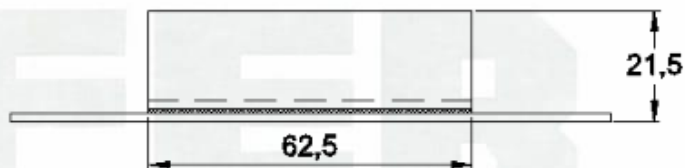

GRT.0750

TAMPA PARA CORRIMÃO

Código de Mercado: ---

Perfil de Encaixe: CG-885

Acabamento: Natural / Cores

Material: Alumínio