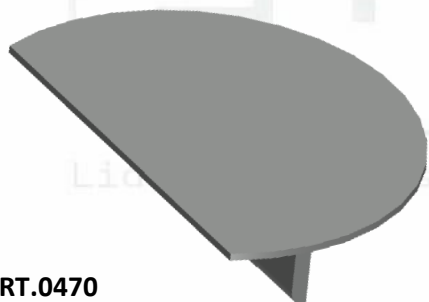

GRT.0460

TAMPA PARA TUBO DE 3"

Código de Mercado: —

Perfil de Encaixe: TR-136

Acabamento: Natural / Cores

Material: Alumínio

GRT.0470

TAMPA PARA CORRIMÃO