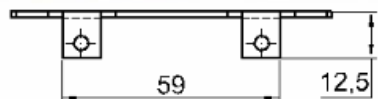

GRT.0290

TAMPA PARA TUBO QUADRADO

Código de Mercado: —

Perfil de Encaixe: TQ-013 / TQ-014

Acabamento: Natural / Cores

Material: Alumínio