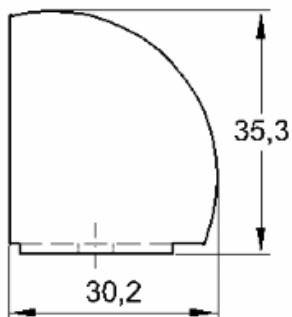

Código de Mercado: TPA-1007

Perfil de Encaixe: MO-007 / MO-010

Acabamento: Natural / Cores

Material: Alumínio

TAMPAS

GRT.0220

TAMPA PARA CORRIMÃO

Código de Mercado: TPA-3035