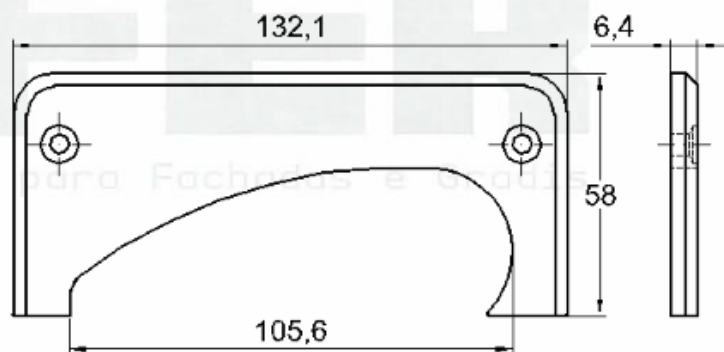

GRT.0430

TAMPA PARA TUBO RETANGULAR

Código de Mercado: —

Perfil de Encaixe: TG-012

Acabamento: Natural / Cores

Material: Alumínio