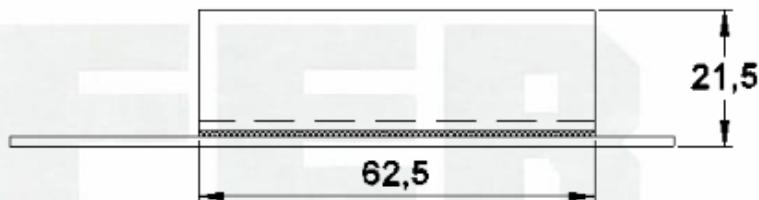

GRT.0840

TAMPA PARA CORRIMÃO

Código de Mercado: TAN-CG-272

Perfil de Encaixe: CG-272

Acabamento: Natural / Cores

Material: Alumínio