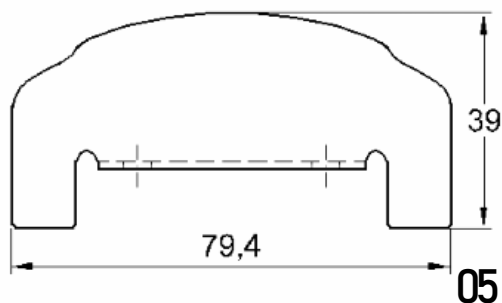

GRT.0020

TAMPA PARA CORRIMÃO

Código de Mercado: TAM005

Perfil de Encaixe: CG188

Acabamento: Natural / Cores

Material: Alumínio