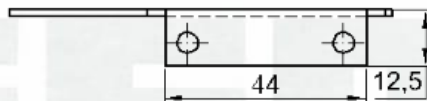

GRT.0070

TAMPA PARA CORRIMÃO

Código de Mercado: TPA-1008

Perfil de Encaixe: GS-008

Acabamento: Natural / Cores

Material: Alumínio