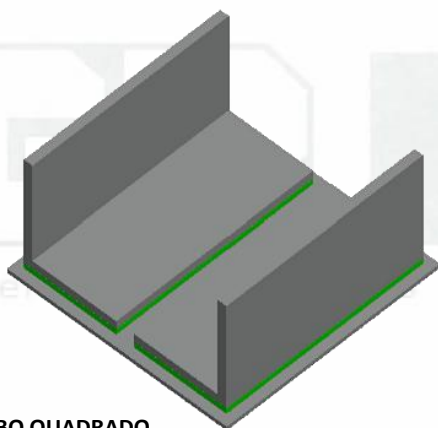

GRT.0290

TAMPA PARA TUBO QUADRADO

Código de Mercado: —

Perfil de Encaixe: TQ-013 / TQ-014

Acabamento: Natural / Cores

Material: Alumínio