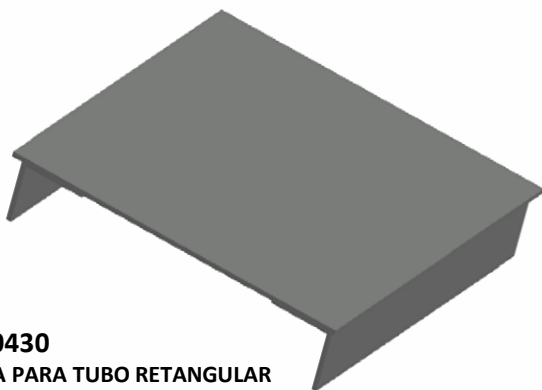

TAMPAS

GRT.0430

TAMPA PARA TUBO RETANGULAR

Código de Mercado: —

Perfil de Encaixe: TG-012

Acabamento: Natural / Cores

Material: Alumínio

GRT.0440

TAMPA PARA TUBO RETANGULAR

Código de Mercado: —

Perfil de Encaixe: TG-072

Acabamento: Natural / Cores

Material: Alumínio

GRT.0450

TAMPA PARA CORRIMÃO

Código de Mercado: —

Perfil de Encaixe: CG207

Acabamento: Natural / Cores

Material: Alumínio

18