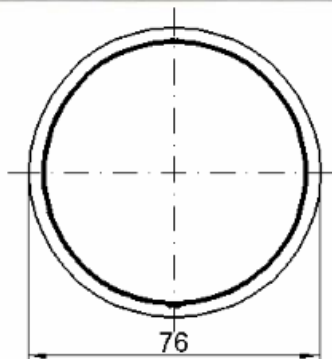

GRT.0450

TAMPA PARA CORRIMÃO

Código de Mercado: —

Perfil de Encaixe: CG207

Acabamento: Natural / Cores

Material: Alumínio

18

TAMPAS