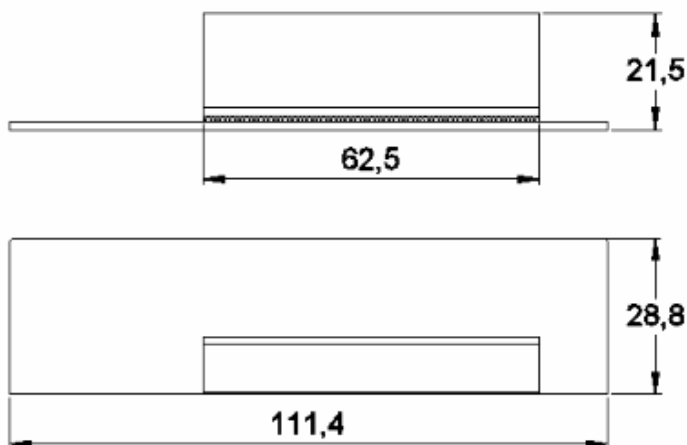

TAMPAS

GRT.0810

TAMPA PARA TUBO RETANGULAR

Código de Mercado: ---

Perfil de Encaixe: CG-510/ N-5146

Acabamento: Natural / Cores

Material: Alumínio

GRT.0820

TAMPA PARA TUBO RETANGULAR

Código de Mercado: ---

Perfil de Encaixe: K-0007

Acabamento: Natural / Cores

Material: Alumínio

GRT.0830

TAMPA PARA TUBO RETANGULAR

Código de Mercado: TAN-CG-245

Perfil de Encaixe: CG-245

Acabamento: Natural / Cores

Material: Alumínio

29