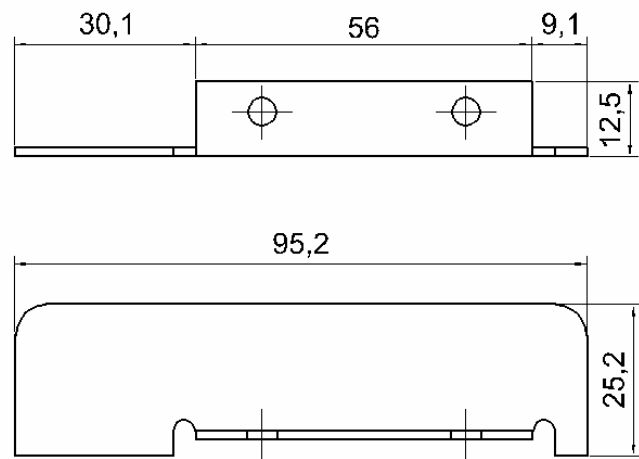

GRT.0820

TAMPA PARA TUBO RETANGULAR

Código de Mercado: ---

Perfil de Encaixe: K-0007

Acabamento: Natural / Cores

Material: Alumínio