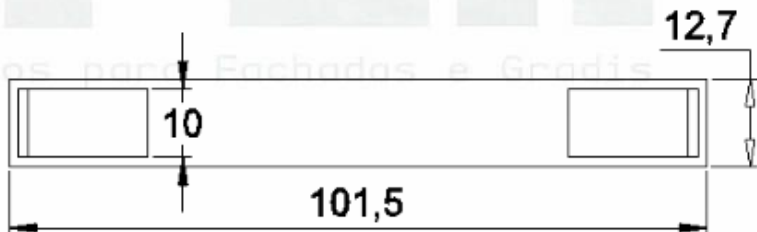

GRT.0640

TAMPA PARA CORRIMÃO

Código de Mercado: ---

Perfil de Encaixe: CG-223

Acabamento: Natural / Cores

Material: Alumínio