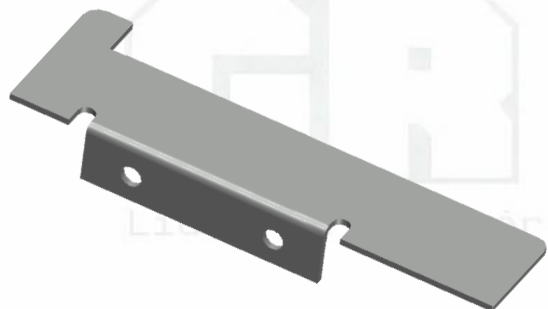

GRT.1000

TAMPA PARA CORRIMÃO

Código de Mercado: —

Perfil de Encaixe: ESPECIAL

Acabamento: Cores

Material: Alumínio