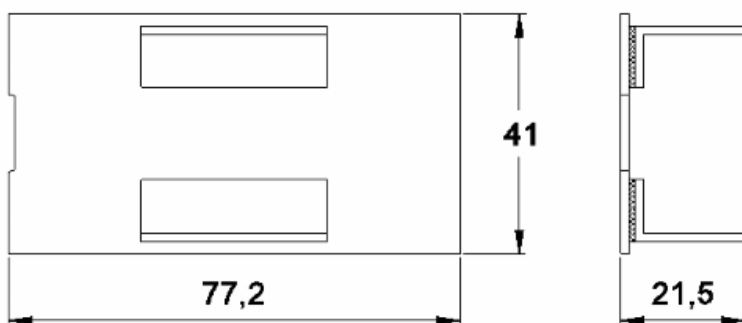

TAMPA PARA CORRIMÃO

Código de Mercado: —

Perfil de Encaixe: E-6608

Acabamento: Cores

Material: Alumínio

30

TAMPAS

GRT.0870