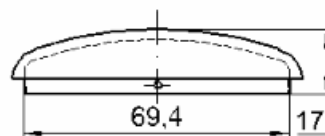

GRT.0450

TAMPA PARA CORRIMÃO

Código de Mercado: —

Perfil de Encaixe: CG207

Acabamento: Natural / Cores

Material: Alumínio

18

TAMPAS