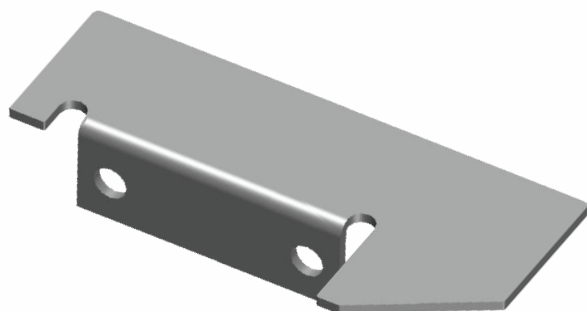

Material: Alumínio

GRT.1010

TAMPA PARA CORRIMÃO

Código de Mercado: TAN-CG228

Perfil de Encaixe: CG-228

Acabamento: Cores

Material: Alumínio

GRT.1030