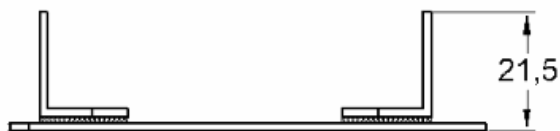

GRT.0470

TAMPA PARA CORRIMÃO

Código de Mercado: —

Perfil de Encaixe: AE-542

Acabamento: Natural / Cores

Material: Alumínio