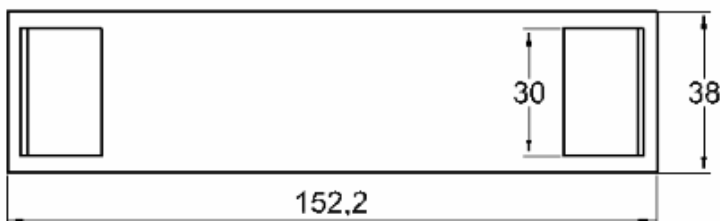

GRT.0760

TAMPA PARA CORRIMÃO

Código de Mercado: TAN-CG-229

Perfil de Encaixe: CG-229

Acabamento: Natural / Cores

Material: Alumínio