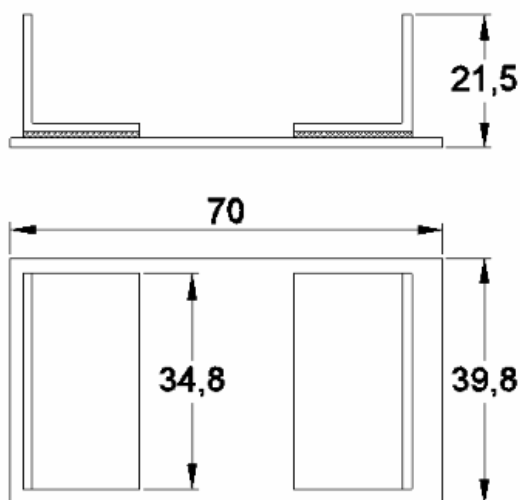

GRT.0590

FLANGE PARA CORRIMÃO

Código de Mercado: —

Perfil de Encaixe: CG-219

Acabamento: Natural / Cores

Material: Alumínio