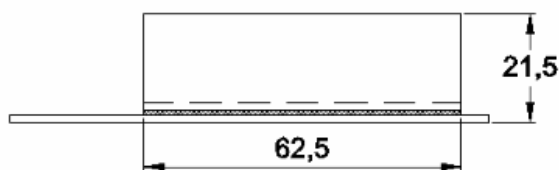

TAMPAS

GRT.0640

TAMPA PARA CORRIMÃO

Código de Mercado: ---

Perfil de Encaixe: CG-223

Acabamento: Natural / Cores

Material: Alumínio

GRT.0650

TAMPA PARA TUBO RETANGULAR

Código de Mercado: ---

Perfil de Encaixe: 740011

Acabamento: Natural / Cores

Material: Alumínio

GRT.0660

TAMPA PARA CORRIMÃO

Código de Mercado: ---

Perfil de Encaixe: GR-019 / GR-020

Acabamento: Natural / Cores

Material: Alumínio

24