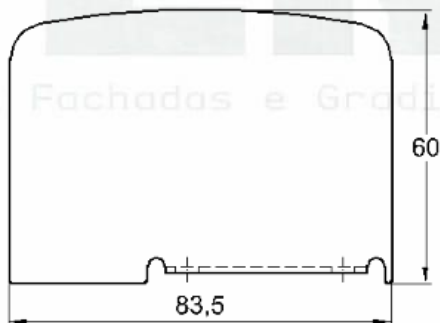

GRT.0070

TAMPA PARA CORRIMÃO

Código de Mercado: TPA-1008

Perfil de Encaixe: GS-008

Acabamento: Natural / Cores

Material: Alumínio