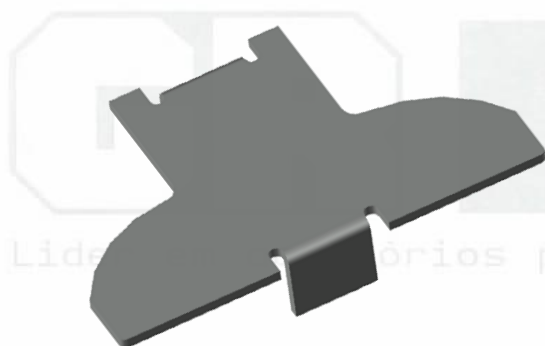

07

TAMPAS

GRT.0130

TAMPA PARA CORRIMÃO

Código de Mercado: TAMCX7819

Perfil de Encaixe: CX-7819 / CX-3473 / GK-017

Acabamento: Natural / Cores

Material: Alumínio