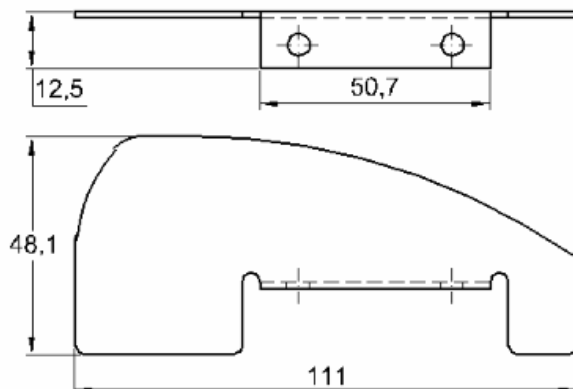

GRT.0050

TAMPA PARA TUBO DE 4"

Código de Mercado: ---

Perfil de Encaixe: TR-215

Acabamento: Natural / Cores

Material: Alumínio

GRT.0060

TAMPA PARA CORRIMÃO