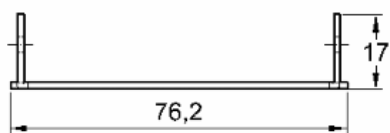

Código de Mercado: TPA-1057

Perfil de Encaixe: GS-057

Acabamento: Natural / Cores

Material: Alumínio

06

TAMPAS

GRT.0070

TAMPA PARA CORRIMÃO