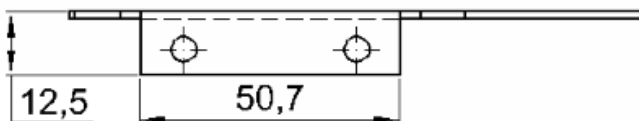

GRT.0170

TAMPA PARA CORRIMÃO

Código de Mercado: TPA-1003

Perfil de Encaixe: MO-003 / MO-010

Acabamento: Natural / Cores

Material: Alumínio