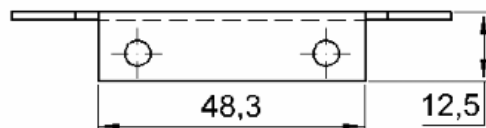

GRT.0020

TAMPA PARA CORRIMÃO

Código de Mercado: TAM005

Perfil de Encaixe: CG188

Acabamento: Natural / Cores

Material: Alumínio