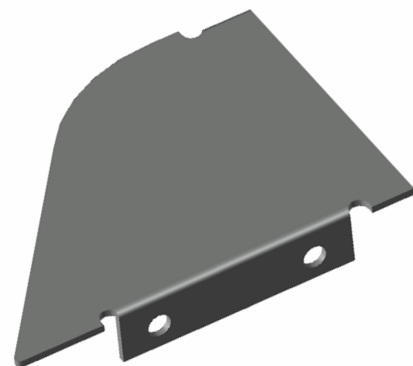

GRT.0230

TAMPA PARA CORRIMÃO

Código de Mercado: TPA-3036

Perfil de Encaixe: MO-030 / MO-036

Acabamento: Natural / Cores

Material: Alumínio