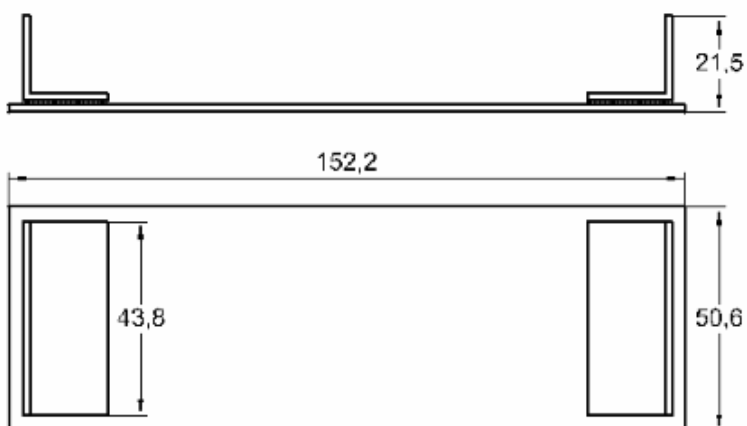

TAMPAS

GRT.0340

TAMPA PARA TUBO RETANGULAR

Código de Mercado: —

Perfil de Encaixe: TG-082

Acabamento: Natural / Cores

Material: Alumínio

GRT.0350

ACABAMENTO PARA SAÍDA DE GÁS

Código de Mercado: —

Perfil de Encaixe: —

Acabamento: Natural / Cores

Material: Alumínio

GRT.0360

TAMPA PARA CORRIMÃO

Código de Mercado: —

Perfil de Encaixe: CG206

Acabamento: Natural / Cores

Material: Alumínio