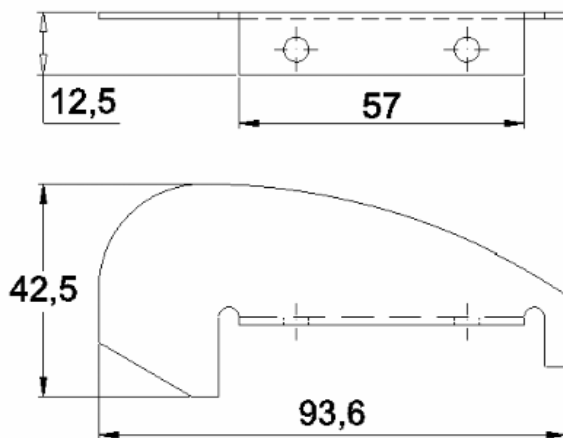

TAMPAS

GRT.0780

TAMPA PARA CORRIMÃO

Código de Mercado: ---

Perfil de Encaixe: CG-0157 / CG-0158

Acabamento: Natural / Cores

Material: Alumínio

GRT.0790

TAMPA PARA CORRIMÃO

Código de Mercado: ---

Perfil de Encaixe: CG-1021

Acabamento: Natural / Cores

Material: Alumínio

GRT.0800

TAMPA PARA TUBO RETANGULAR

Código de Mercado: TAM-GR-001

Perfil de Encaixe: GR-001

Acabamento: Natural / Cores

Material: Alumínio

28