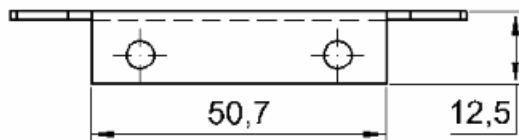

Código de Mercado: TPA-1001

Perfil de Encaixe: MO-001 / MO-010

Acabamento: Natural / Cores

Material: Alumínio

08

TAMPAS

GRT.0160

TAMPA PARA CORRIMÃO