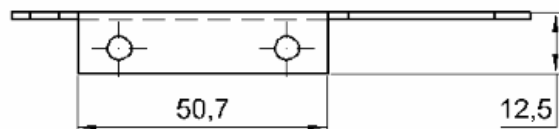

TAMPAS

GRT.0010

TAMPA PARA CORRIMÃO

Código de Mercado: TAM004

Perfil de Encaixe: CG179

Acabamento: Natural / Cores

Material: Alumínio

GRT.0020

TAMPA PARA CORRIMÃO

Código de Mercado: TAM005

Perfil de Encaixe: CG188

Acabamento: Natural / Cores

Material: Alumínio

GRT.0030

TAMPA PARA CORRIMÃO

Código de Mercado: TAM006

Perfil de Encaixe: CG189

Acabamento: Natural / Cores

Material: Alumínio