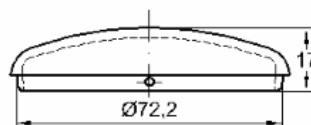

Material: Alumínio

TAMPAS

GRT.0040

TAMPA PARA CORRIMÃO

Código de Mercado: TAM003

Perfil de Encaixe: TR-135

Acabamento: Natural / Cores

Material: Alumínio