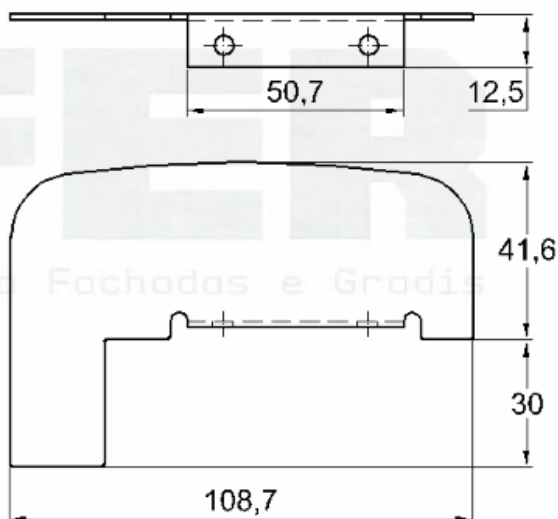

GRT.0310

TAMPA PARA CORRIMÃO

Código de Mercado: —

Perfil de Encaixe: CG-089

Acabamento: Natural / Cores

Material: Alumínio