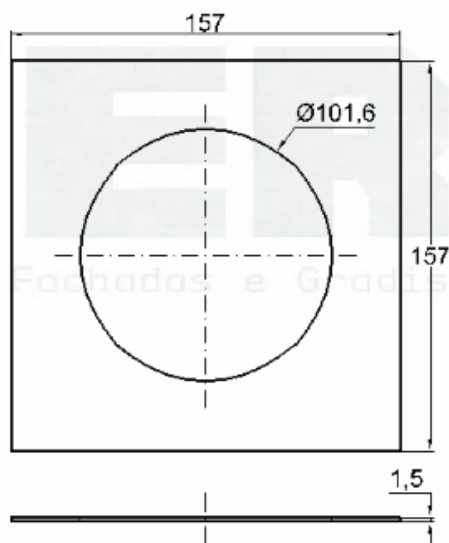

GRT.0340

TAMPA PARA TUBO RETANGULAR

Código de Mercado: —

Perfil de Encaixe: TG-082

Acabamento: Natural / Cores

Material: Alumínio