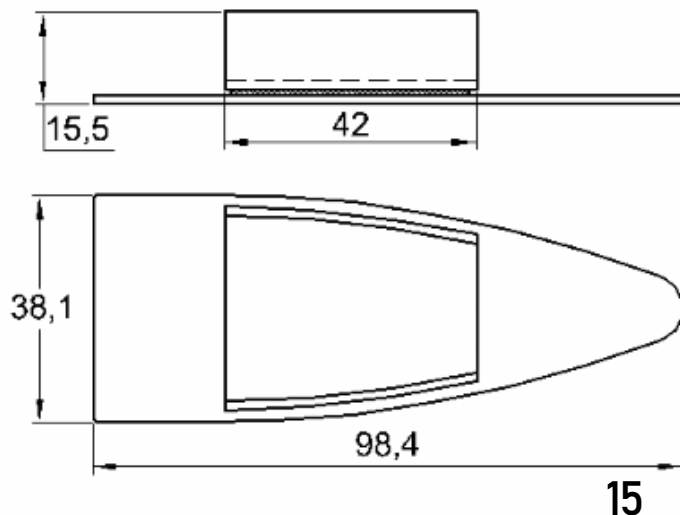

GRT.0350

ACABAMENTO PARA SAÍDA DE GÁS

Código de Mercado: —

Perfil de Encaixe: —

Acabamento: Natural / Cores

Material: Alumínio