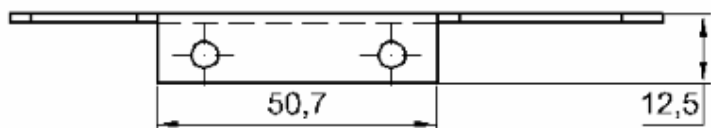

TAMPAS

GRT.0610

TAMPA PARA CORRIMÃO

Código de Mercado: ---

Perfil de Encaixe: CG-178

Acabamento: Natural / Cores

Material: Alumínio

GRT.0620

TAMPA PARA TUBO RETANGULAR

Código de Mercado: ---

Perfil de Encaixe: TG-007

Acabamento: Natural / Cores

Material: Alumínio

GRT.0630

TAMPA PARA CORRIMÃO

Código de Mercado: ---

Perfil de Encaixe: GR-021 / GR-020 / GR-004

Acabamento: Natural / Cores

Material: Alumínio