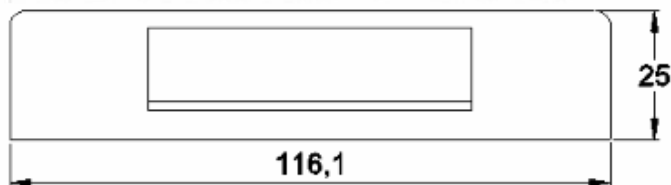

GRT.0750

TAMPA PARA CORRIMÃO

Código de Mercado: ---

Perfil de Encaixe: CG-885

Acabamento: Natural / Cores

Material: Alumínio