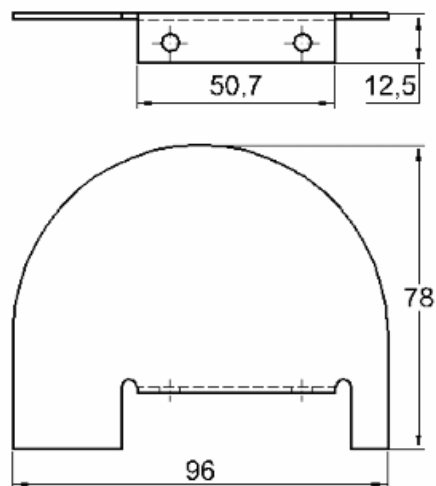

TAMPAS

GRT.0250

TAMPA PARA CORRIMÃO

Código de Mercado: CAN-662

Perfil de Encaixe: CG-0167 / CG-0158

Acabamento: Natural / Cores

Material: Alumínio

GRT.0260

TAMPA PARA CORRIMÃO

Código de Mercado: TPA-1061

Perfil de Encaixe: GS-061

Acabamento: Natural / Cores

Material: Alumínio

GRT.0270

TAMPA PARA CORRIMÃO

Código de Mercado: TPA-1062

Perfil de Encaixe: GS-062

Acabamento: Natural / Cores

Material: Alumínio

12