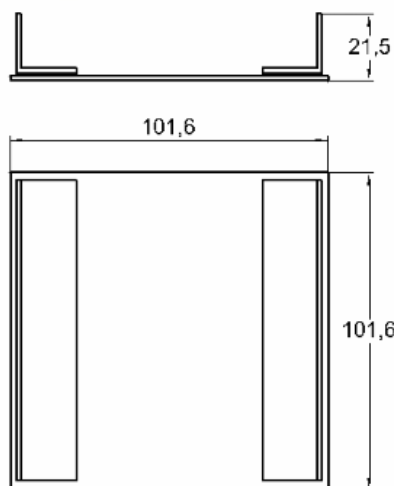

TAMPAS

GRT.0430

TAMPA PARA TUBO RETANGULAR

Código de Mercado: —

Perfil de Encaixe: TG-012

Acabamento: Natural / Cores

Material: Alumínio

GRT.0440

TAMPA PARA TUBO RETANGULAR

Código de Mercado: —

Perfil de Encaixe: TG-072

Acabamento: Natural / Cores

Material: Alumínio

GRT.0450

TAMPA PARA CORRIMÃO

Código de Mercado: —

Perfil de Encaixe: CG207

Acabamento: Natural / Cores

Material: Alumínio

18