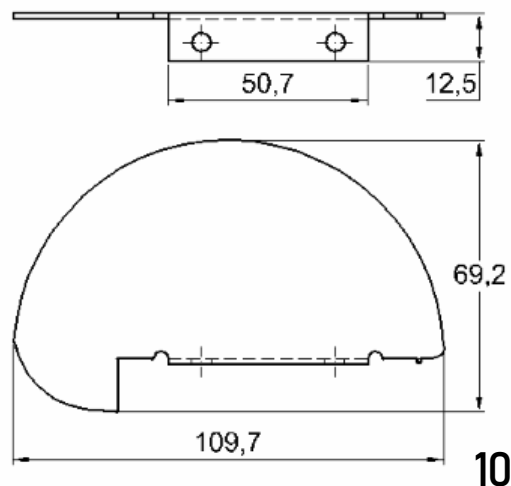

TAMPAS

GRT.0190

TAMPA PARA CORRIMÃO

Código de Mercado: TPA-1005

Perfil de Encaixe: MO-005 / MO-010 / MO-008 / MO-011

Acabamento: Natural / Cores

Material: Alumínio

GRT.0200

TAMPA PARA CORRIMÃO

Código de Mercado: TPA-1006

Perfil de Encaixe: MO-006 / MO-011

Acabamento: Natural / Cores

Material: Alumínio

GRT.0210

TAMPA PARA CORRIMÃO

Código de Mercado: TPA-1007

Perfil de Encaixe: MO-007 / MO-010

Acabamento: Natural / Cores

Material: Alumínio