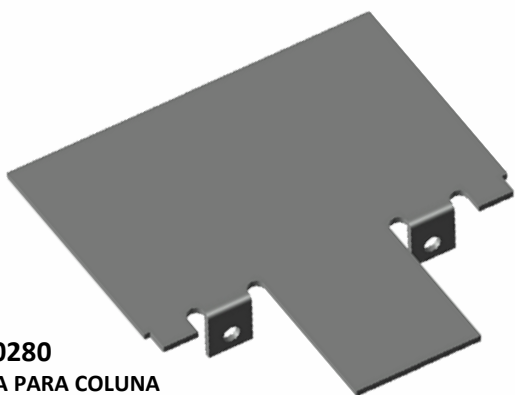

TAMPAS

GRT.0280

TAMPA PARA COLUNA

Código de Mercado: —

Perfil de Encaixe: FA-200

Acabamento: Natural / Cores

Material: Alumínio