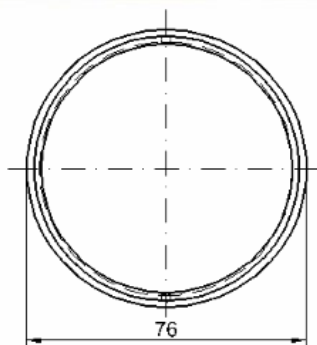

TAMPAS

GRT.0040

TAMPA PARA CORRIMÃO

Código de Mercado: TAM003

Perfil de Encaixe: TR-135

Acabamento: Natural / Cores

Material: Alumínio

GRT.0050

TAMPA PARA TUBO DE 4"

Código de Mercado: ---

Perfil de Encaixe: TR-215

Acabamento: Natural / Cores

Material: Alumínio

GRT.0060

TAMPA PARA CORRIMÃO

Código de Mercado: TPA-1057

Perfil de Encaixe: GS-057

Acabamento: Natural / Cores

Material: Alumínio

06