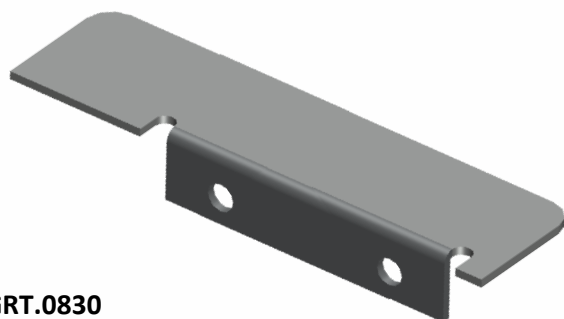

GRT.0820

TAMPA PARA TUBO RETANGULAR

Código de Mercado: ---

Perfil de Encaixe: K-0007

Acabamento: Natural / Cores

Material: Alumínio