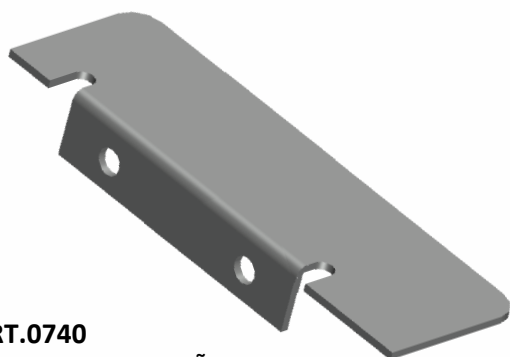

Acabamento: Natural / Cores

Material: Alumínio

GRT.0730

TAMPA PARA CORRIMÃO

Código de Mercado: TAN-E-16.299

Perfil de Encaixe: E-16.299

Acabamento: Natural / Cores

Material: Alumínio