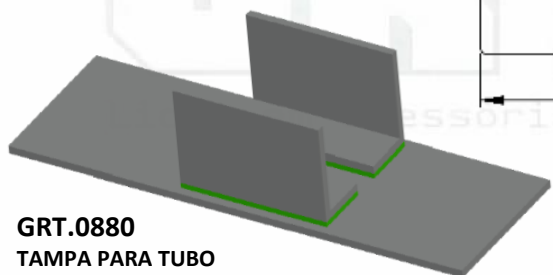

GRT.0870

TAMPA PARA TUBO

Código de Mercado: —

Perfil de Encaixe: MO-020

Acabamento: Cores

Material: Alumínio