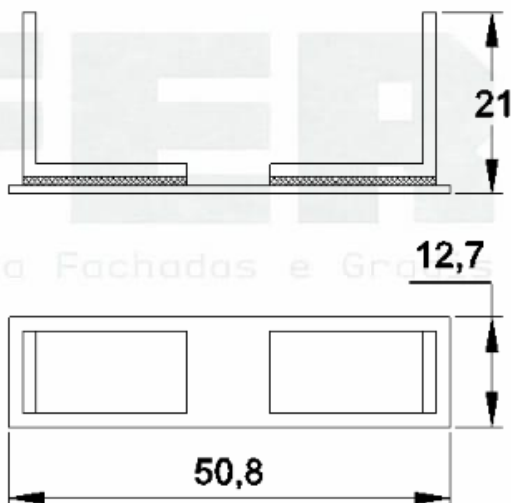

GRT.0810

TAMPA PARA TUBO RETANGULAR

Código de Mercado: ---

Perfil de Encaixe: CG-510/ N-5146

Acabamento: Natural / Cores

Material: Alumínio