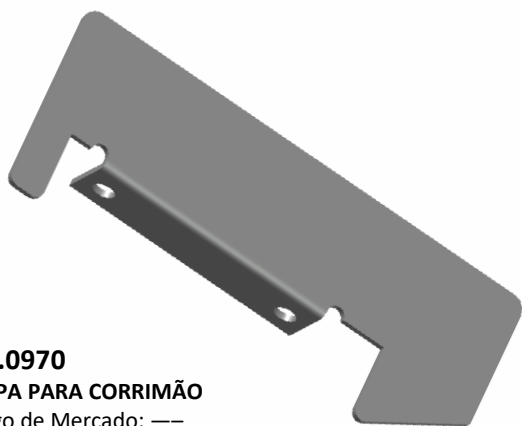

TAMPAS

GRT.0970
TAMPA PARA CORRIMÃO
Código de Mercado: —
Perfil de Encaixe: N-4846
Acabamento: Cores
Material: Alumínio