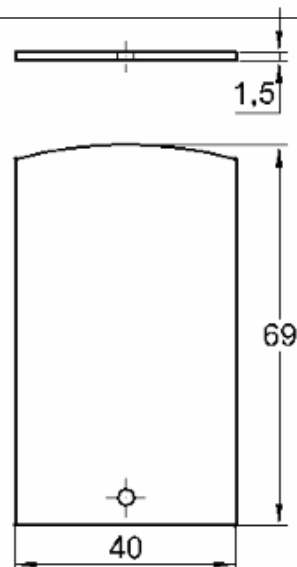

GRT.0440

TAMPA PARA TUBO RETANGULAR

Código de Mercado: —

Perfil de Encaixe: TG-072

Acabamento: Natural / Cores

Material: Alumínio