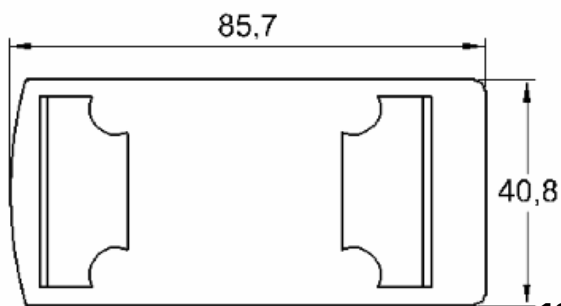

Código de Mercado: —

Perfil de Encaixe: AE-542

Acabamento: Natural / Cores

Material: Alumínio

19

GRT.0480

TAMPA PARA MONTANTE

Código de Mercado: —