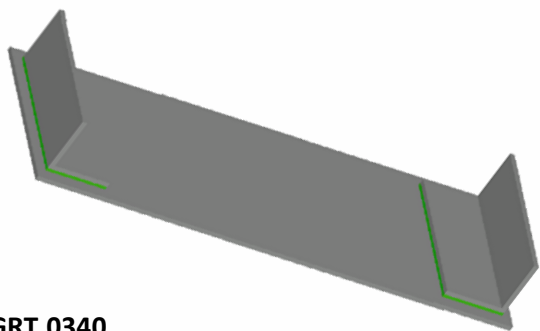

TAMPAS

GRT.0340

TAMPA PARA TUBO RETANGULAR

Código de Mercado: —

Perfil de Encaixe: TG-082

Acabamento: Natural / Cores

Material: Alumínio

GRT.0350

ACABAMENTO PARA SAÍDA DE GÁS

Código de Mercado: —

Perfil de Encaixe: —

Acabamento: Natural / Cores

Material: Alumínio

GRT.0360

TAMPA PARA CORRIMÃO

Código de Mercado: —

Perfil de Encaixe: CG206

Acabamento: Natural / Cores

Material: Alumínio