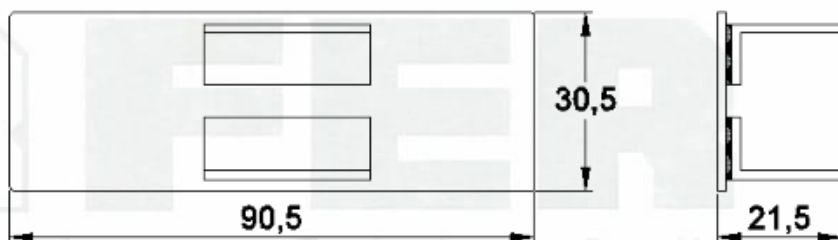

GRT.0870

TAMPA PARA TUBO

Código de Mercado: —

Perfil de Encaixe: MO-020

Acabamento: Cores

Material: Alumínio