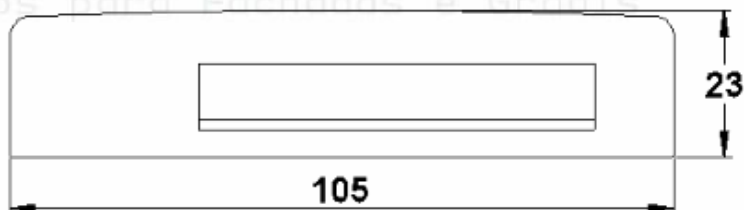

GRT.0840

TAMPA PARA CORRIMÃO

Código de Mercado: TAN-CG-272

Perfil de Encaixe: CG-272

Acabamento: Natural / Cores

Material: Alumínio