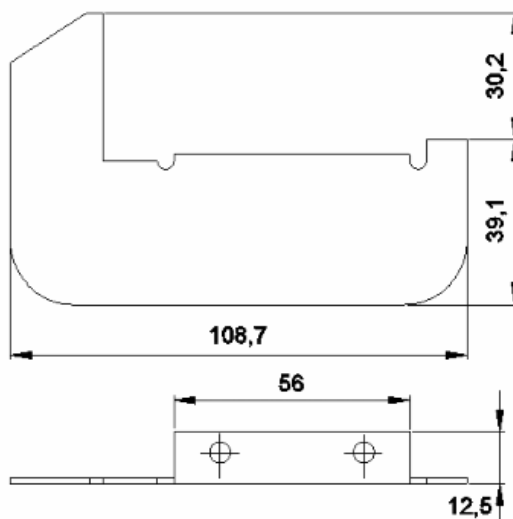

TAMPAS

GRT.0900

TAMPA PARA TUBO

Código de Mercado: —

Perfil de Encaixe: GK-020, GK-021

Acabamento: Cores

Material: Alumínio

GRT.0910

TAMPA PARA PERFIL

Código de Mercado: —

Perfil de Encaixe: N-4837

Acabamento: Cores

Material: Alumínio

GRT.0930

TAMPA PARA PERFIL

Código de Mercado: —

Perfil de Encaixe: N-4837

Acabamento: Cores

Material: Alumínio