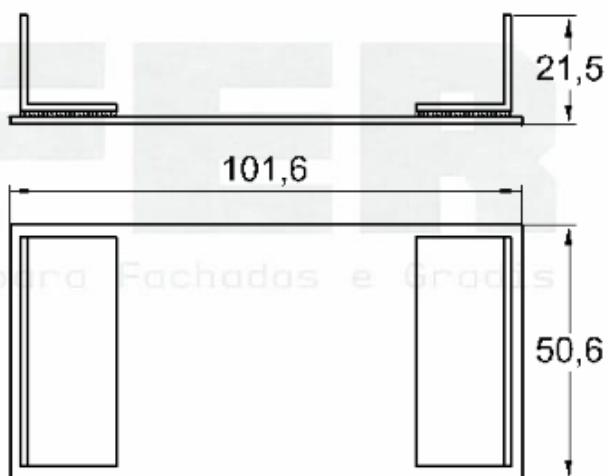

GRT.0420
TAMPA PARA CORRIMÃO
Código de Mercado: —
Perfil de Encaixe: CG207
Acabamento: Natural / Cores
Material: Alumínio