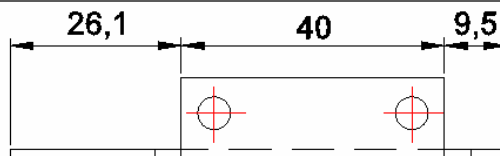

Material: Alumínio

GRT.1010

TAMPA PARA CORRIMÃO

Código de Mercado: TAN-CG228

Perfil de Encaixe: CG-228

Acabamento: Cores

Material: Alumínio

GRT.1030