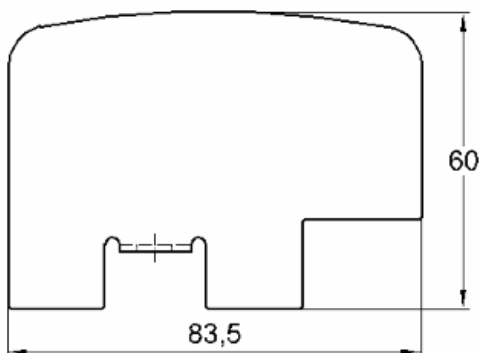

GRT.0080

TAMPA PARA CORRIMÃO

Código de Mercado: TAM011

Perfil de Encaixe: CG-072 / D-143

Acabamento: Natural / Cores

Material: Alumínio