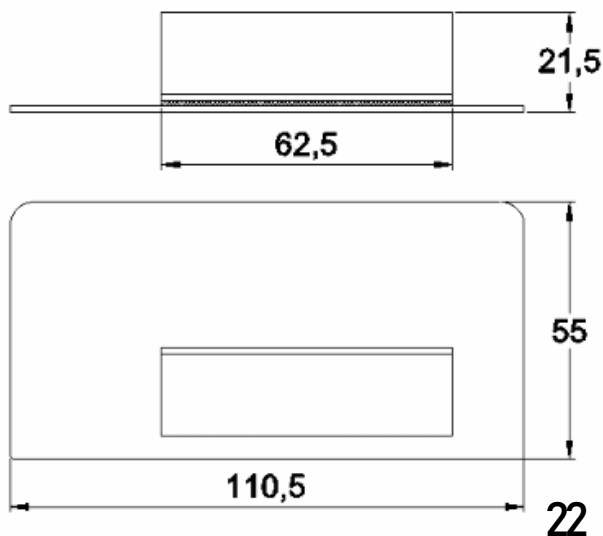

TAMPAS

GRT.0580

TAMPA PARA TUBO RETANGULAR

Código de Mercado: —

Perfil de Encaixe: 060458

Acabamento: Natural / Cores

Material: Alumínio

GRT.0590

FLANGE PARA CORRIMÃO

Código de Mercado: —

Perfil de Encaixe: CG-219

Acabamento: Natural / Cores

Material: Alumínio

GRT.0600

FLANGE PARA CORRIMÃO

Código de Mercado: CAN-669

Perfil de Encaixe: CG-1008 / CG-0158

Acabamento: Natural / Cores

Material: Alumínio