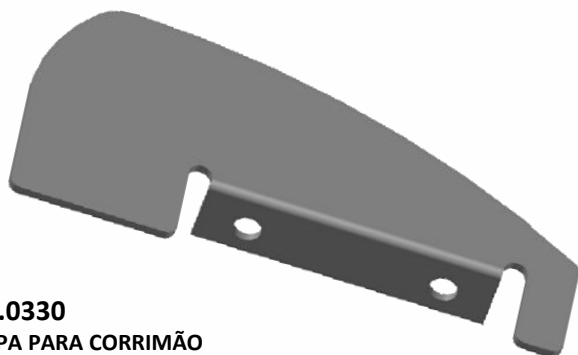

GRT.0320

TAMPA PARA CORRIMÃO

Código de Mercado: TPA-1066

Perfil de Encaixe: GS-066

Acabamento: Natural / Cores

Material: Alumínio