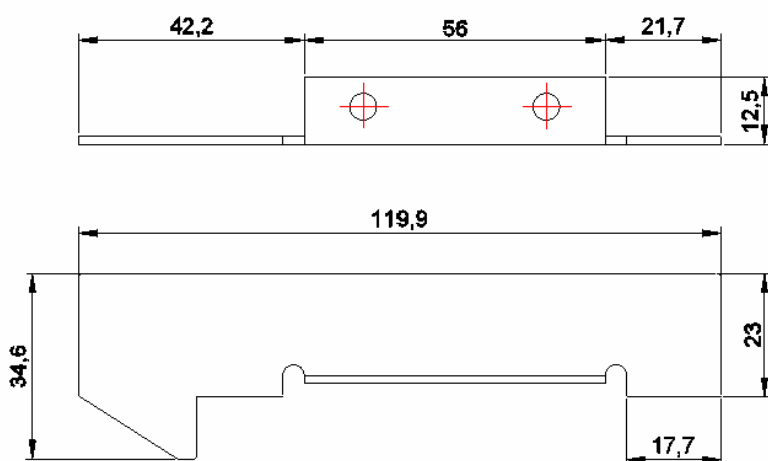

TAMPAS

GRT.1040

FLANGE PARA CORRIMÃO

Código de Mercado: —

Perfil de Encaixe: NG-122

Acabamento: Cores

Material: Alumínio

GR FER

Lider em acessórios para Fachadas e Gradis