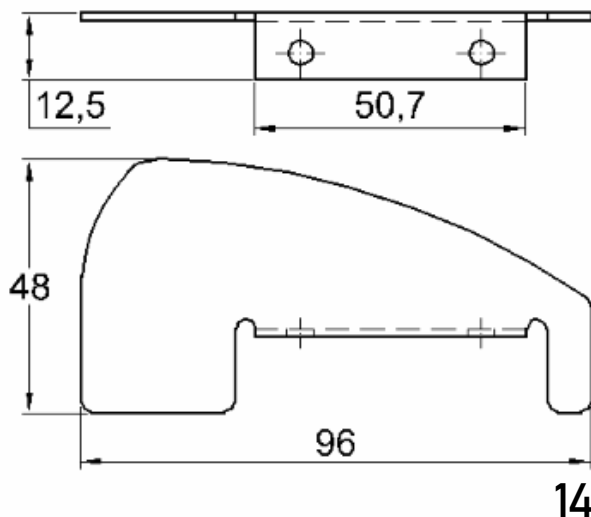

GRT.0320

TAMPA PARA CORRIMÃO

Código de Mercado: TPA-1066

Perfil de Encaixe: GS-066

Acabamento: Natural / Cores

Material: Alumínio