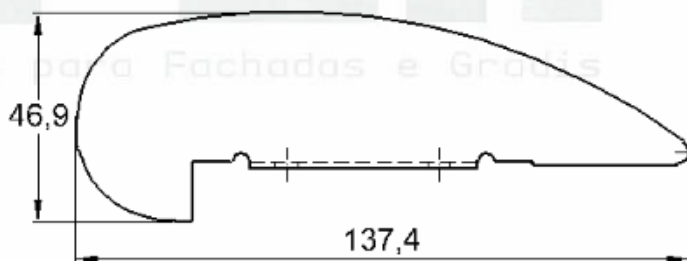

GRT.0160

TAMPA PARA CORRIMÃO

Código de Mercado: TPA-1002

Perfil de Encaixe: MO-002 / MO-010

Acabamento: Natural / Cores

Material: Alumínio