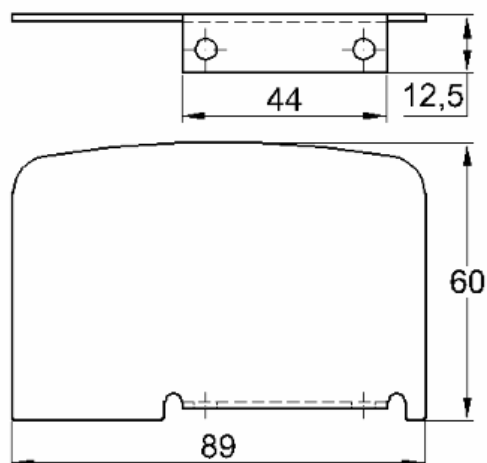

07

TAMPAS

GRT.0130

TAMPA PARA CORRIMÃO

Código de Mercado: TAMCX7819

Perfil de Encaixe: CX-7819 / CX-3473 / GK-017

Acabamento: Natural / Cores

Material: Alumínio