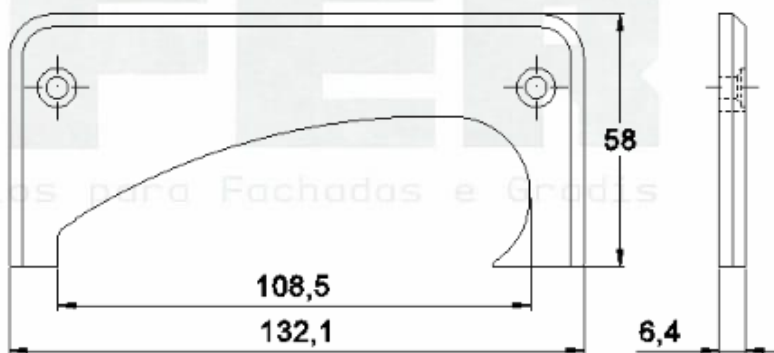

GRT.0600

FLANGE PARA CORRIMÃO

Código de Mercado: CAN-669

Perfil de Encaixe: CG-1008 / CG-0158

Acabamento: Natural / Cores

Material: Alumínio