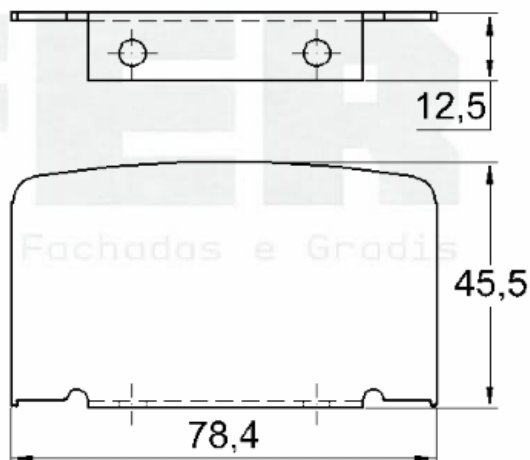

GRT.0200

TAMPA PARA CORRIMÃO

Código de Mercado: TPA-1006

Perfil de Encaixe: MO-006 / MO-011

Acabamento: Natural / Cores

Material: Alumínio

GRT.0210

TAMPA PARA CORRIMÃO