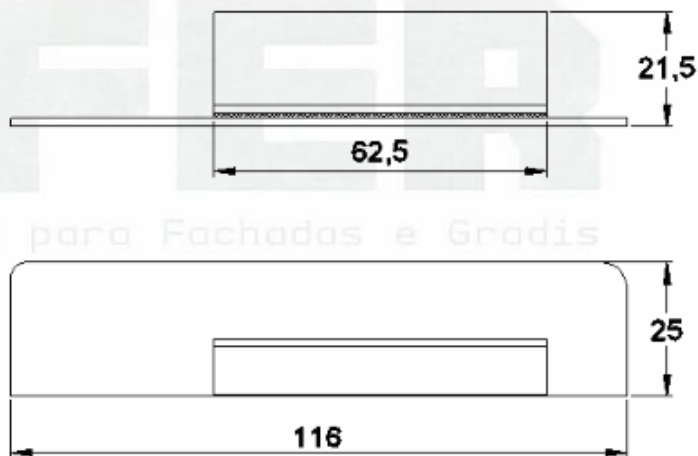

Material: Alumínio

GRT.0790

TAMPA PARA CORRIMÃO

Código de Mercado: ---

Perfil de Encaixe: CG-1021

Acabamento: Natural / Cores

Material: Alumínio

GRT.0800