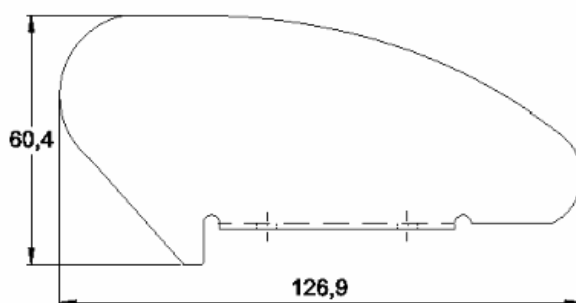

GRT.0620

TAMPA PARA TUBO RETANGULAR

Código de Mercado: ---

Perfil de Encaixe: TG-007

Acabamento: Natural / Cores

Material: Alumínio

GRT.0630

TAMPA PARA CORRIMÃO