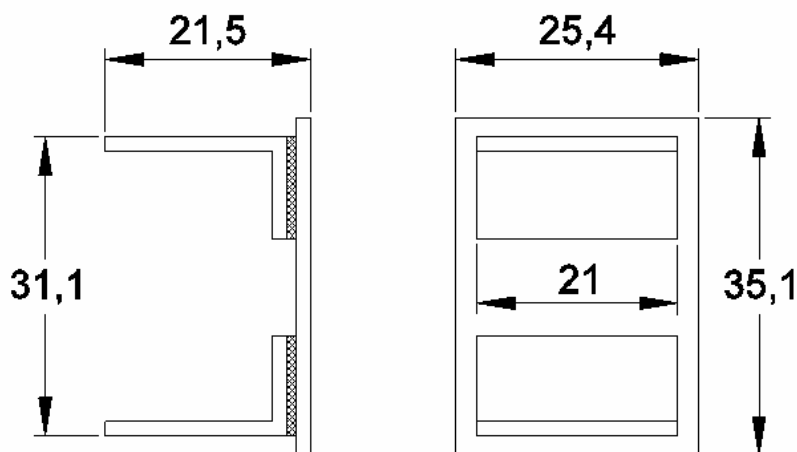

TAMPAS

GRT.0720

TAMPA PARA TUBO RETANGULAR

Código de Mercado: ---

Perfil de Encaixe: CG-012

Acabamento: Natural / Cores

Material: Alumínio

GRT.0730

TAMPA PARA CORRIMÃO

Código de Mercado: TAN-E-16.299

Perfil de Encaixe: E-16.299

Acabamento: Natural / Cores

Material: Alumínio

GRT.0740

TAMPA PARA CORRIMÃO

Código de Mercado: TAN-CG-1016

Perfil de Encaixe: CG-1016

Acabamento: Natural / Cores

Material: Alumínio