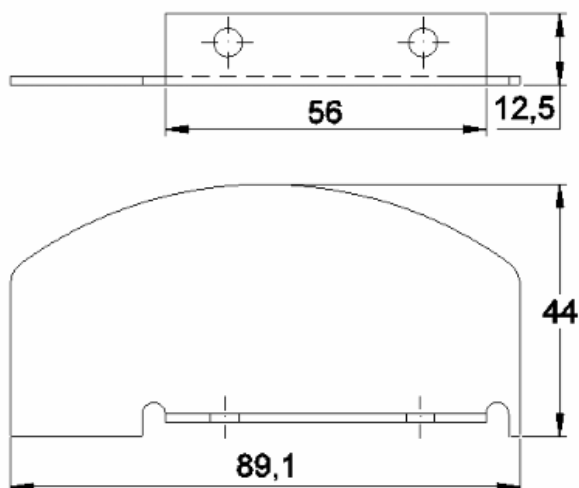

GRT.0510

TAMPA PARA CORRIMÃO

Código de Mercado: TAM-208

Perfil de Encaixe: CG-208

Acabamento: Natural / Cores

Material: Alumínio