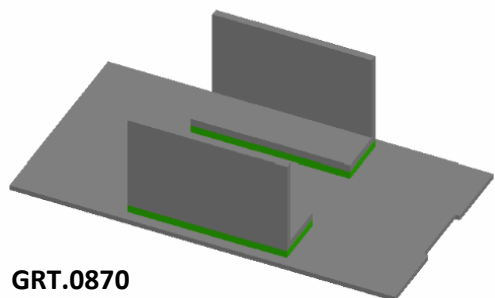

TAMPA PARA CORRIMÃO

Código de Mercado: —

Perfil de Encaixe: E-6608

Acabamento: Cores

Material: Alumínio

30

TAMPAS

GRT.0870