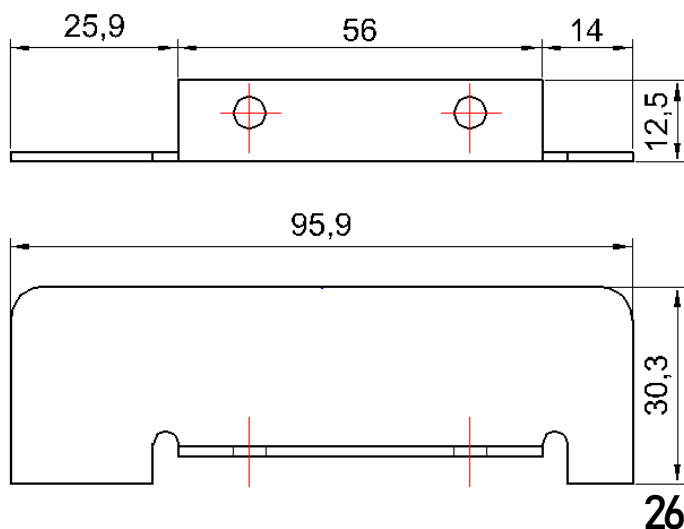

Acabamento: Natural / Cores

Material: Alumínio

GRT.0730

TAMPA PARA CORRIMÃO

Código de Mercado: TAN-E-16.299

Perfil de Encaixe: E-16.299

Acabamento: Natural / Cores

Material: Alumínio