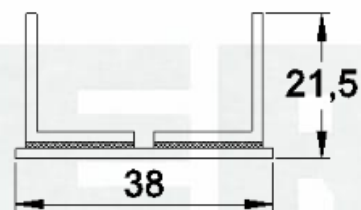

GRT.0300

TAMPA PARA TUBO RETANGULAR

Código de Mercado: —

Perfil de Encaixe: TG-026

Acabamento: Natural / Cores

Material: Alumínio