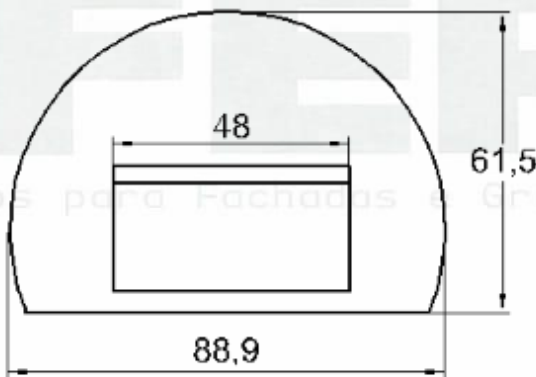

GRT.0460

TAMPA PARA TUBO DE 3"

Código de Mercado: —

Perfil de Encaixe: TR-136

Acabamento: Natural / Cores

Material: Alumínio