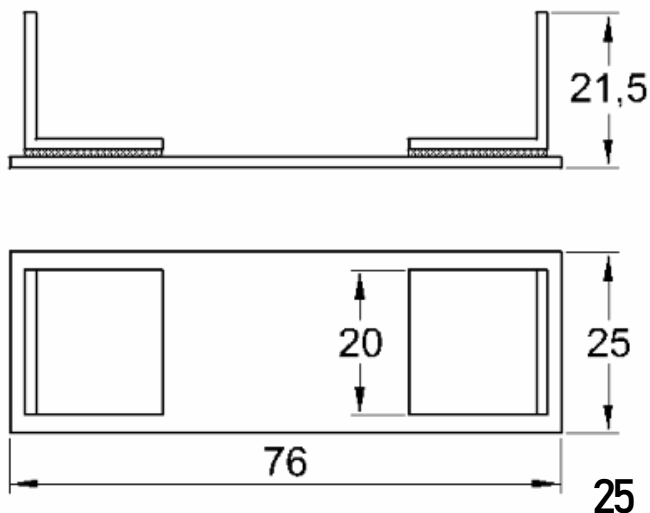

GRT.0690

TAMPA PARA TUBO QUADRADO

Código de Mercado: ---

Perfil de Encaixe: TQ-066

Acabamento: Natural / Cores

Material: Alumínio