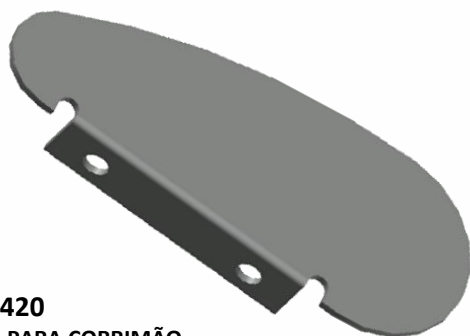

GRT.0420
TAMPA PARA CORRIMÃO
Código de Mercado: —
Perfil de Encaixe: CG207
Acabamento: Natural / Cores
Material: Alumínio