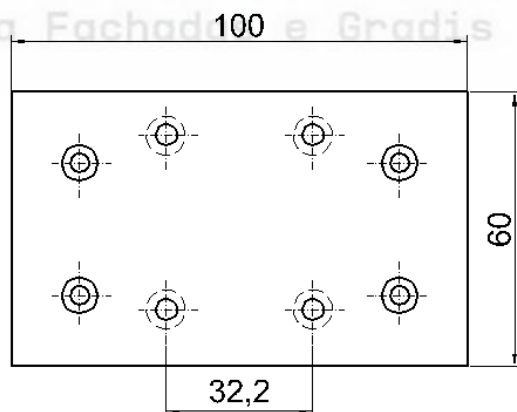

GRS.0900

SUORTE DE CORRIMÃO E MONTANTE

Código de Mercado: -----

Perfil de Encaixe: N-4846/N-3395/E-11364/E-7372

Acabamento: Natural

Material: Alumínio