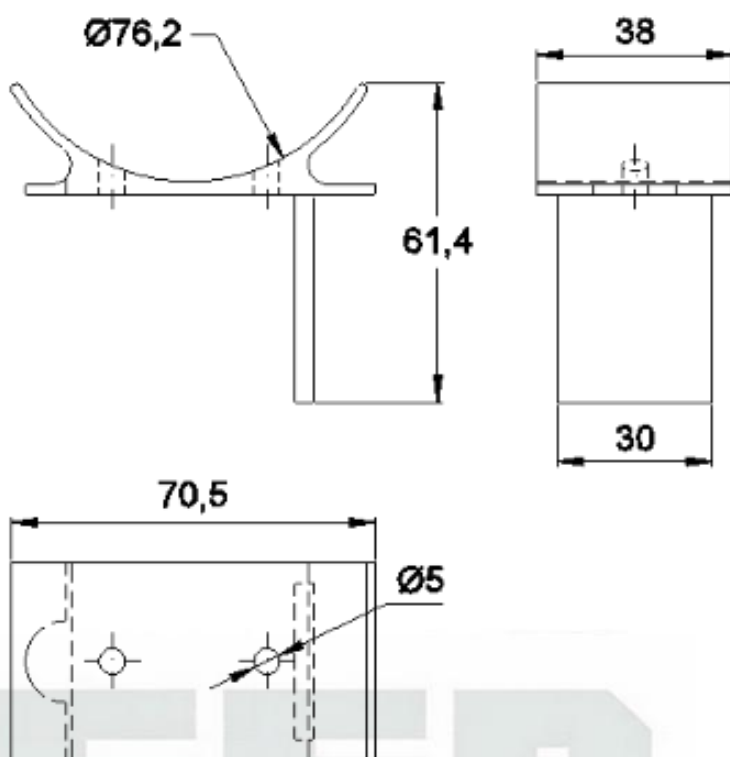

SUPORTES

GRS.0590

SUORTE PARA TUBO 3"

Código de Mercado: SUP-001

Perfil de Encaixe: CG-210 / CG-213

Acabamento: Natural / Cores

Material: Alumínio

GRS.0600

SUORTE PARA TUBO 3"

Código de Mercado: SUP-004

Perfil de Encaixe: CG-206

Acabamento: Natural / Cores

Material: Alumínio