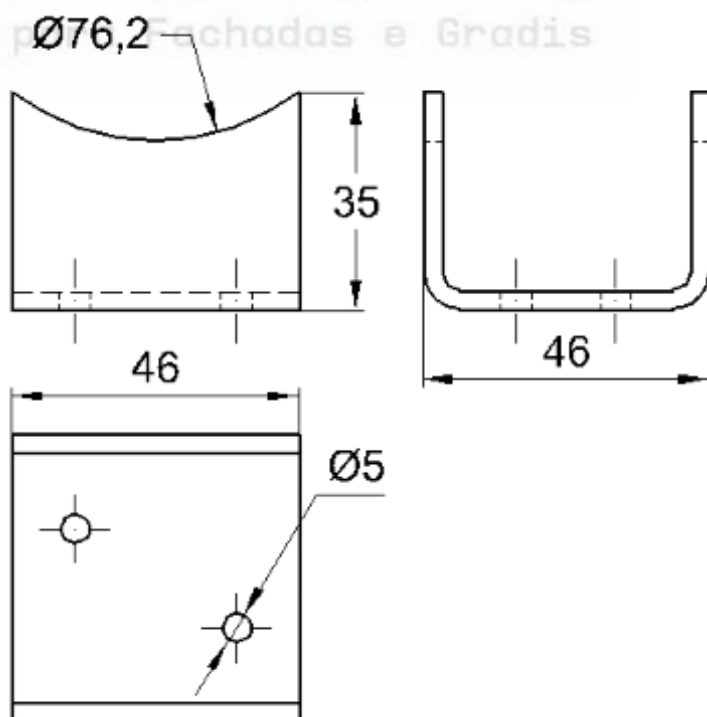

GRS.0390

FIXADOR INTERNO

Código de Mercado: —

Perfil de Encaixe: TG-108 / TR-135

Acabamento: Natural

Material: Alumínio

Líder em acessórios para Fachadas e Gradis