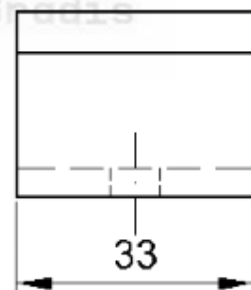

GRS.0180

SUPORTE FIXAÇÃO DO JOTINHA

Código de Mercado: SUP-607

Perfil de Encaixe: CG-0172

Acabamento: Natural / Cores

Material: Alumínio