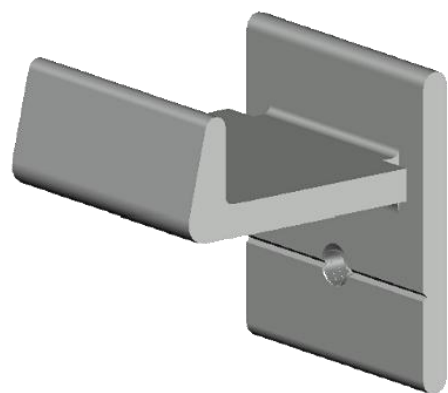

GRS.0070

SUPORTE FIXADOR DO CORRIMÃO

Código de Mercado: SUP-627

Perfil de Encaixe: CG-077 / 78-088

Acabamento: Natural

Material: Alumínio