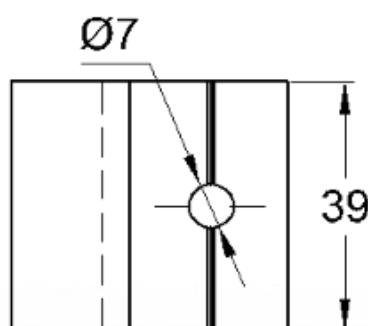

GRS.0180

SUPORTE FIXAÇÃO DO JOTINHA

Código de Mercado: SUP-607

Perfil de Encaixe: CG-0172

Acabamento: Natural / Cores

Material: Alumínio