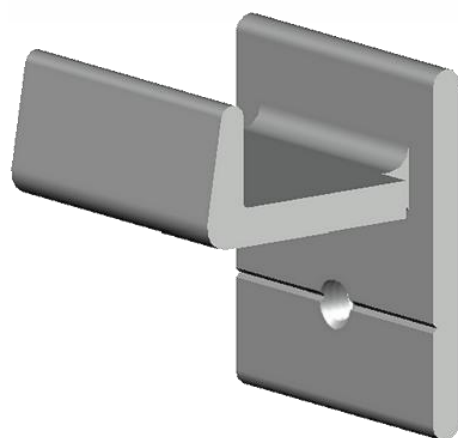

GRS.0530

SUPOORTE PARA TUBO 3"

Código de Mercado: SUP-6060

Perfil de Encaixe: TQ-147

Acabamento: Natural / Cores

Material: Alumínio