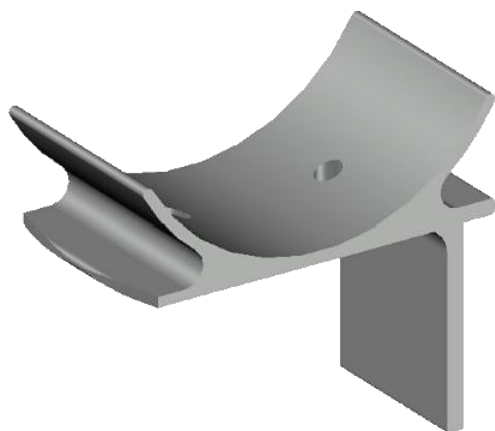

GRS.0230

SUPOORTE DE FIXAÇÃO DA TRAVESSA

Código de Mercado: SUP-605

Perfil de Encaixe: CG-176

Acabamento: Natural / Cores

Material: Alumínio

SUportes

GRS.0240