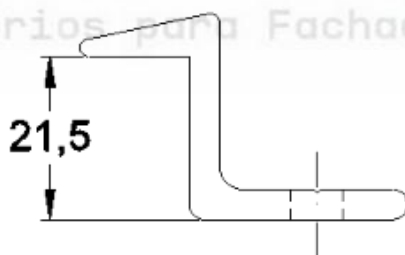

GRS.0820

SUPOORTE DE FIXAÇÃO DO JOTINHA

Código de Mercado: ---

Perfil de Encaixe: CG-501 / CG-513 / N-5148 / N-5153

Acabamento: Natural / Cores

Material: Alumínio