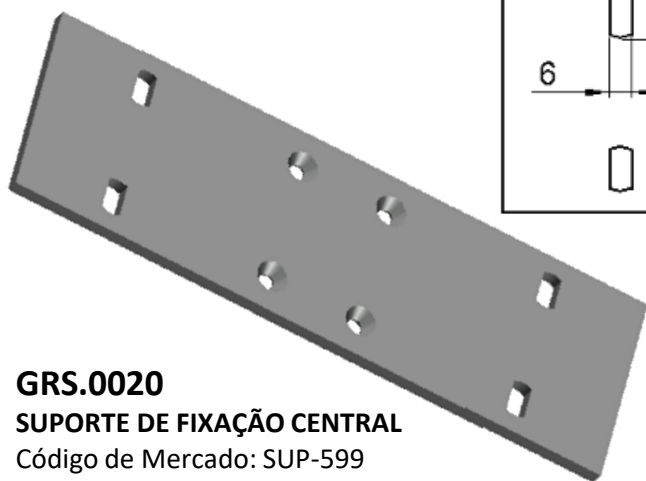

GRS.0010

SUPOORTE DE FIXAÇÃO LATERAL

Código de Mercado: SUP-598

Perfil de Encaixe: CG-0167

Acabamento: Natural / Cores

Material: Alumínio

Líder em acessórios para Fachadas e Gradis