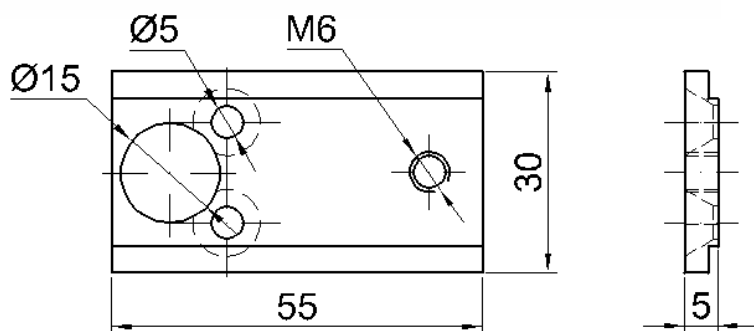

GRS.0220

SUPOORTE PARA TUBO 3"

Código de Mercado: SUP-683

Perfil de Encaixe: CG-182 / CG-168

Acabamento: Natural / Cores

Material: Alumínio

Líder em acessórios para Fachadas e Gradis