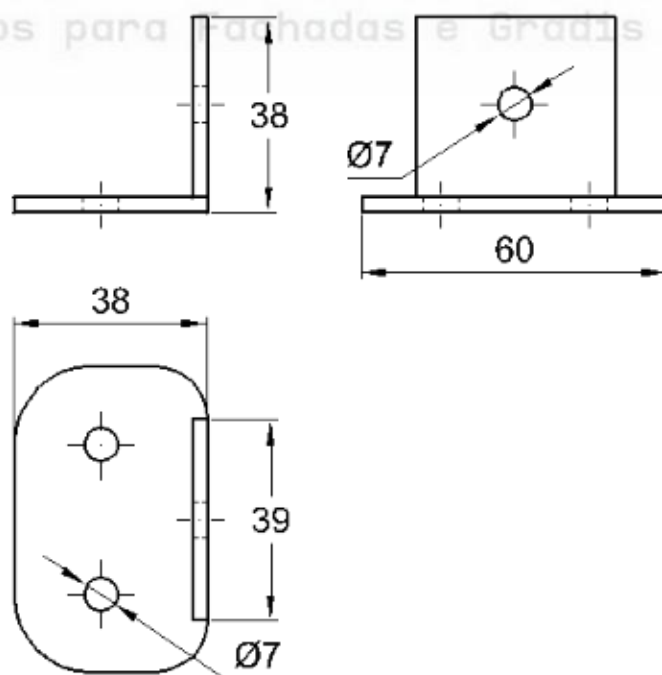

GRS.0160

SUPORTE FIXAÇÃO DO JOTINHA

Código de Mercado: SUP326

Perfil de Encaixe: GS091 / GR002

Acabamento: Natural / Cores

Material: Alumínio

GRS.0170

SUPORTE DE FIXAÇÃO LATERAL