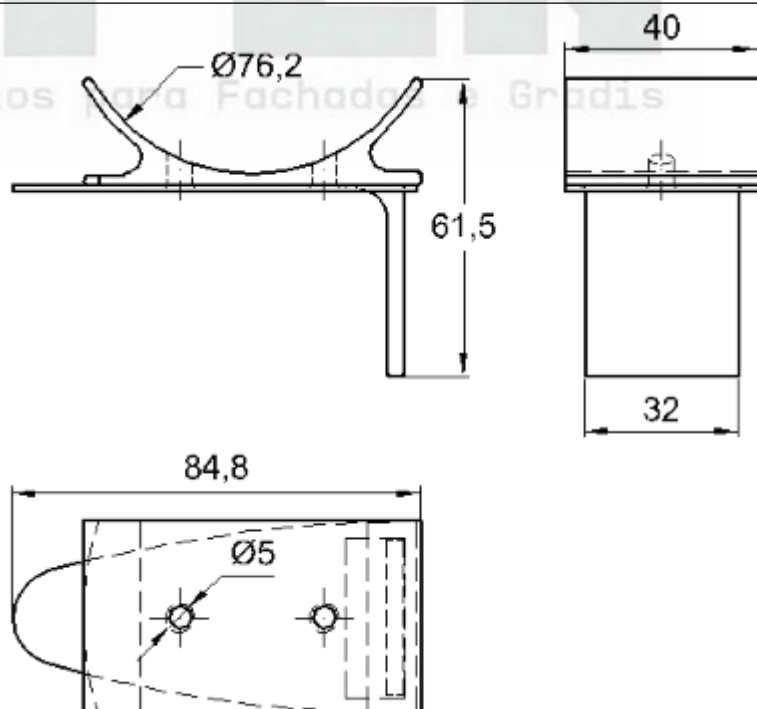

GRS.0240

SUPOORTE PARA TUBO 3"

Código de Mercado: SUP-0143

Perfil de Encaixe: GS-043

Acabamento: Natural / Cores

Material: Alumínio