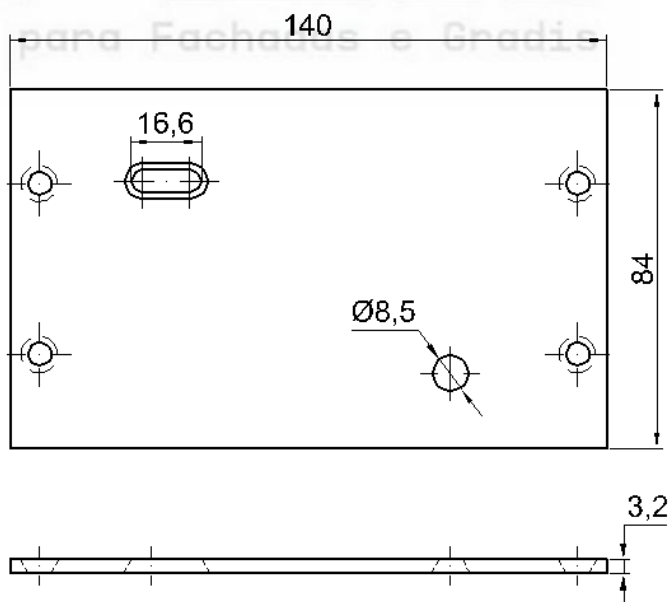

GRS.0940

SUPORTE PARA TUBO 3"

Código de Mercado: -----

Perfil de Encaixe: CG-168

Acabamento: Cores

Material: Alumínio

GRS.0960

SUPORTE DE FIXAÇÃO DO CORRIMÃO

Código de Mercado: SUP-015 (NOVO)

Perfil de Encaixe: N-5243

Acabamento: Natural

Material: Alumínio