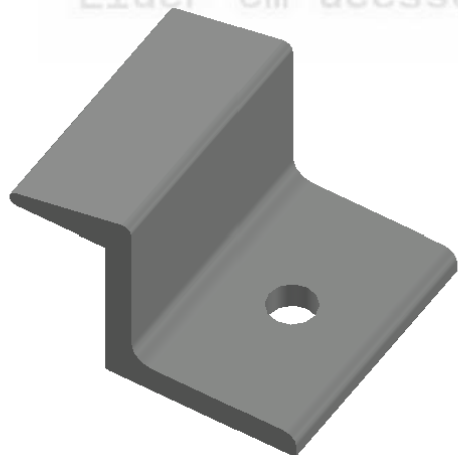

SUPORTE PARA TUBO $\varnothing 3''$

Código de Mercado: SUP CG246

Perfil de Encaixe: CG-246

Acabamento: Cores

Material: Alumínio

Líder em acessórios para Fachadas e Gradis

GRS.0880

SUPORTE FIXAÇÃO DO JOTINHA