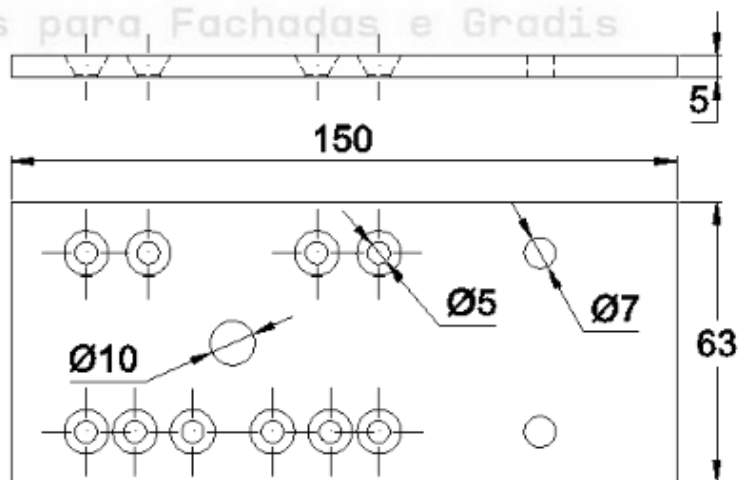

GRS.0660

SUPORTE DE FIXAÇÃO CENTRAL

Código de Mercado: SUP-768

Perfil de Encaixe: CG-1009 / CG-1011 / CG-1012

Acabamento: Natural / Cores

Material: Alumínio

GRFER
Líder em acessórios para Fachadas e Gradis