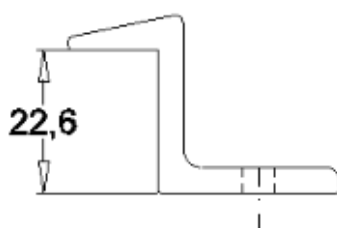

SUportes

GRS.0720

SUPOORTE DE FIXAÇÃO DO JOTINHA

Código de Mercado: —

Perfil de Encaixe: CG-204 / TG-203

Acabamento: Natural / Cores

Material: Alumínio

GRS.0730

SUPOORTE PARA TUBO 2"

Código de Mercado: SUP-5050/2

Perfil de Encaixe: TQ-017

Acabamento: Natural / Cores

Material: Alumínio