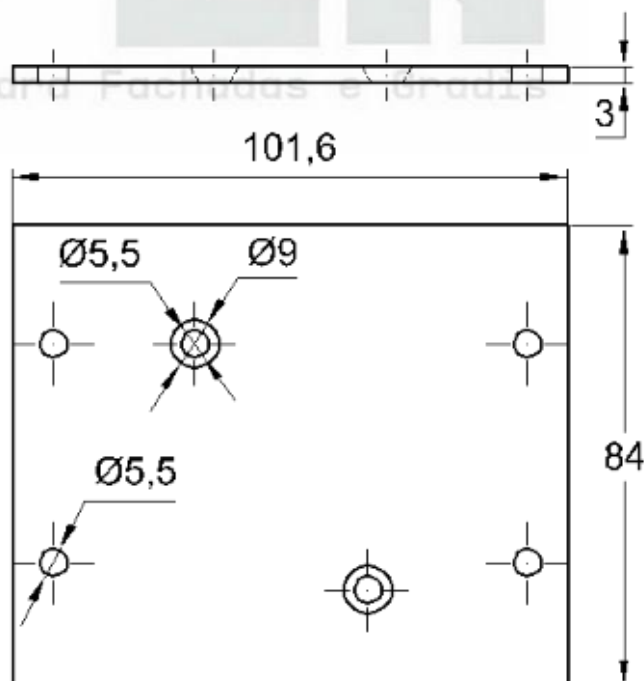

GRS.0310

SUPOORTE PARA TUBO 3"

Código de Mercado: SUP-682

Perfil de Encaixe: CG180

Acabamento: Natural / Cores

Material: Alumínio