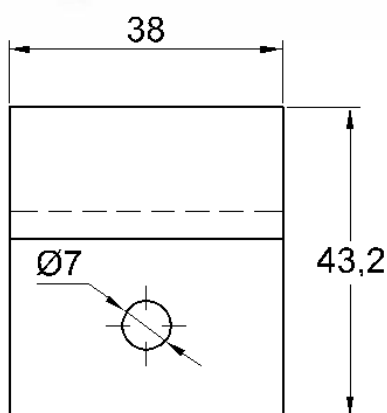

GRS.0870

SUPORTE PARA TUBO $\varnothing 3''$

Código de Mercado: SUP CG246

Perfil de Encaixe: CG-246

Acabamento: Cores

Material: Alumínio

Líder em acessórios para Fachadas e Gradis