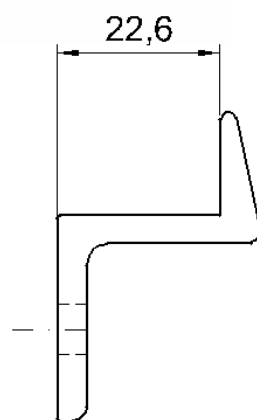

SUPORTE PARA TUBO $\varnothing 3''$

Código de Mercado: SUP CG246

Perfil de Encaixe: CG-246

Acabamento: Cores

Material: Alumínio

Líder em acessórios para Fachadas e Gradis

GRS.0880

SUPORTE FIXAÇÃO DO JOTINHA