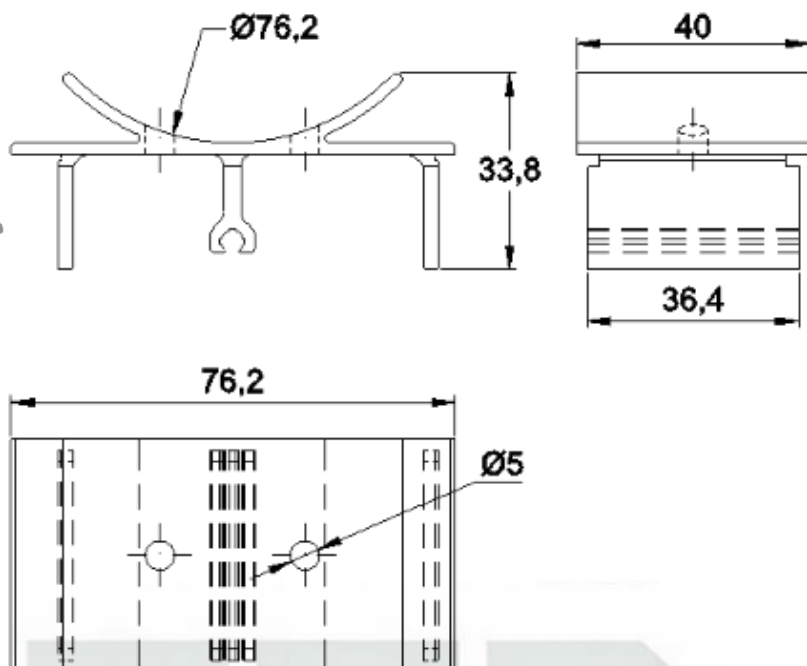

SUPORTES

GRS.0830

SUPORTE PARA TUBO Ø3

Código de Mercado: —

Perfil de Encaixe: MO-020

Acabamento: Cores

Material: Alumínio

Líder em acessórios para Fachadas e Gradis

GRS.0840

SUPORTE DE FIXAÇÃO CENTRAL

Código de Mercado: SUP-1007

Perfil de Encaixe: CG-1019, CG-1040

Acabamento: Natural

Material: Alumínio