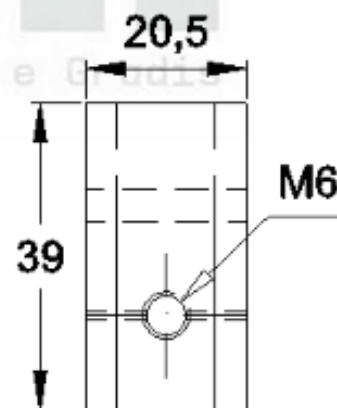

SUPORTES

Paraf. Aço Inox
Sextavado Interno
M6 X 5

GRS.0750

SUPORE INFERIOR DA TRAVESSA

Código de Mercado: SUP-010

Perfil de Encaixe: CG-230 / CG-237 / CG-204

Acabamento: Natural / Cores

Material: Alumínio