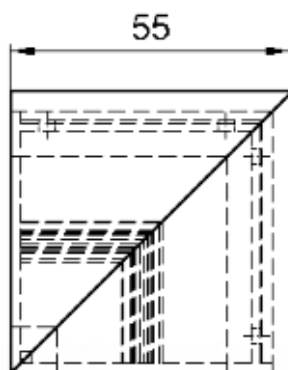

SUportes

GRS.0460

SUORTE PARA TUBO 3" 90°

Código de Mercado: —

Perfil de Encaixe: TQ-017

Acabamento: Natural / Cores

Material: Alumínio

GRS.0470

SUORTE PARA TUBO 4"

Código de Mercado: —

Perfil de Encaixe: CG-0168 / TR-161 / TR-215

Acabamento: Natural / Cores

Material: Alumínio