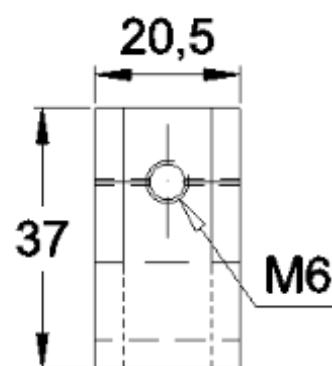

SUPORTES

Paraf. Aço Inox
Sextavado Interno
M6 X 5

GRS.0750

SUPORE INFERIOR DA TRAVESSA

Código de Mercado: SUP-010

Perfil de Encaixe: CG-230 / CG-237 / CG-204

Acabamento: Natural / Cores

Material: Alumínio