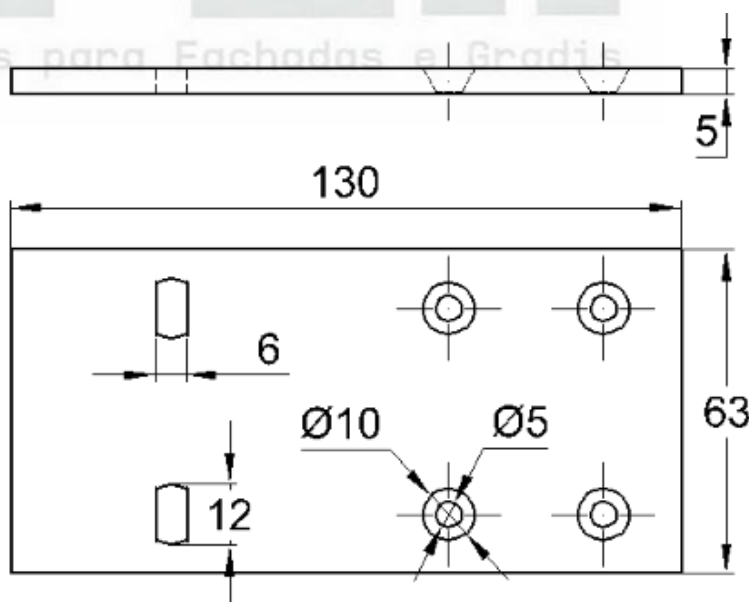

SUPORTES

GRS.0030

SUPORE DE FIXAÇÃO LATERAL

Código de Mercado: SUP-600

Perfil de Encaixe: LC-0036 / CG-0168

Acabamento: Natural / Cores

Material: Alumínio

GRS.0040