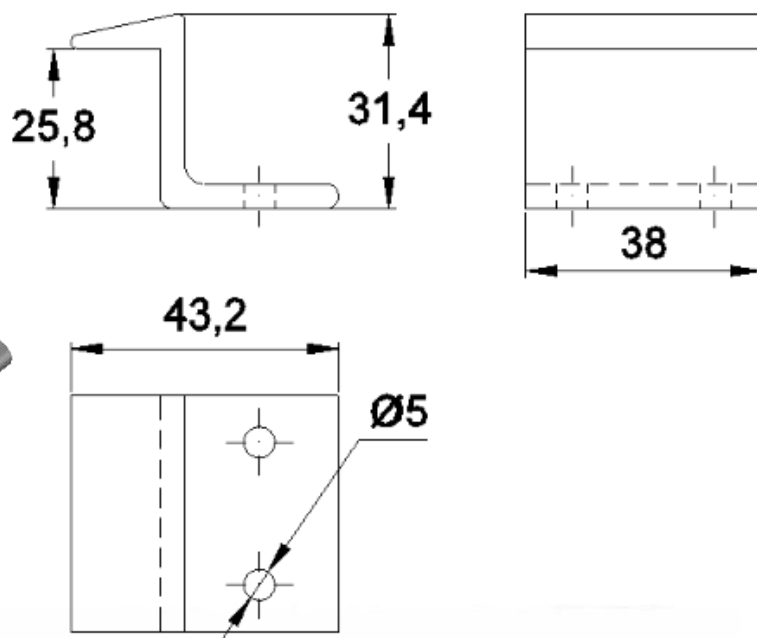

GRS.0150

SUPOORTE PARA TRAVESSA

Código de Mercado: PRE-967

Perfil de Encaixe: CG-097

Acabamento: Natural / Cores

Material: Alumínio

09

SUPORTES