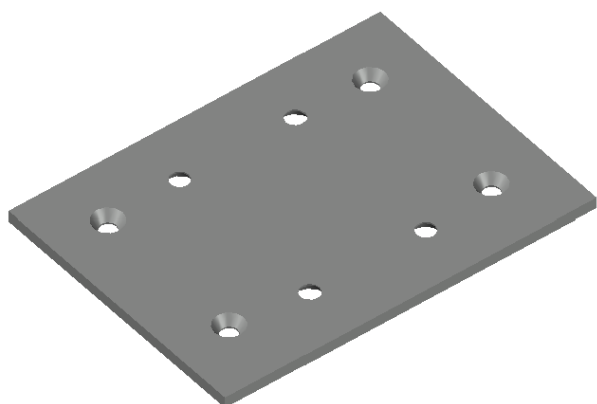

SUPORTES

GRS.0900

SUORTE DE CORRIMÃO E MONTANTE

Código de Mercado: -----

Perfil de Encaixe: N-4846/N-3395/E-11364/E-7372

Acabamento: Natural

Material: Alumínio

GRS.0910

SUORTE DE CORRIMÃO E MONTANTE

Código de Mercado: -----

Perfil de Encaixe: E-11365/E-11366/E-9983

Acabamento: Natural

Material: Alumínio