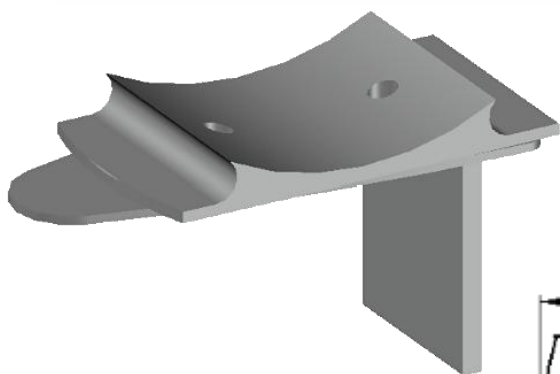

GRS.0460

SUORTE PARA TUBO 3" 90°

Código de Mercado: —

Perfil de Encaixe: TQ-017

Acabamento: Natural / Cores

Material: Alumínio