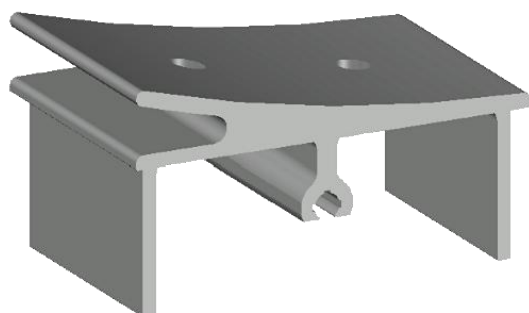

FIXADOR INTERNO

Código de Mercado: —

Perfil de Encaixe: TQ-017 / TR-135

Acabamento: Natural

Material: Alumínio

SUportes

GRS.0410

SUPOORTE DE APOIO