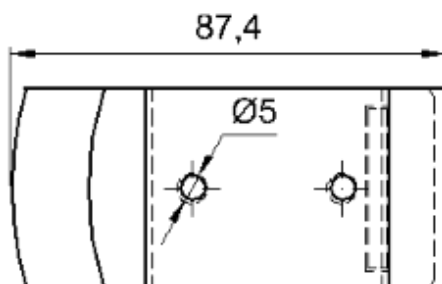

GRS.0460

SUORTE PARA TUBO 3" 90°

Código de Mercado: —

Perfil de Encaixe: TQ-017

Acabamento: Natural / Cores

Material: Alumínio