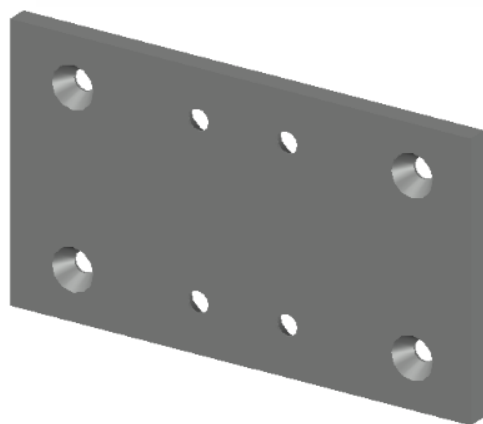

GRS.0830

SUPORTE PARA TUBO Ø3

Código de Mercado: —

Perfil de Encaixe: MO-020

Acabamento: Cores

Material: Alumínio

Líder em acessórios para Fachadas e Gradis