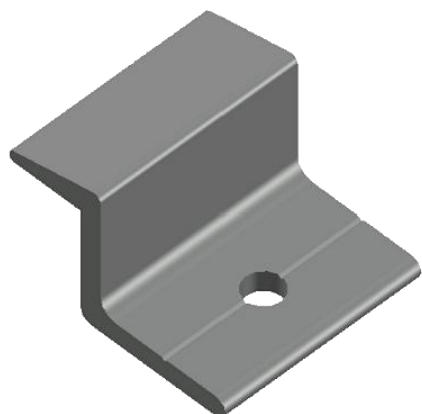

SUPORTES

GRS.0180

SUPORTE FIXAÇÃO DO JOTINHA

Código de Mercado: SUP-607

Perfil de Encaixe: CG-0172

Acabamento: Natural / Cores

Material: Alumínio

GRS.0190

SUPORTE FIXAÇÃO DO JOTINHA

Código de Mercado: SUP-626

Perfil de Encaixe: CG-075 / ESG-005

Acabamento: Natural / Cores

Material: Alumínio