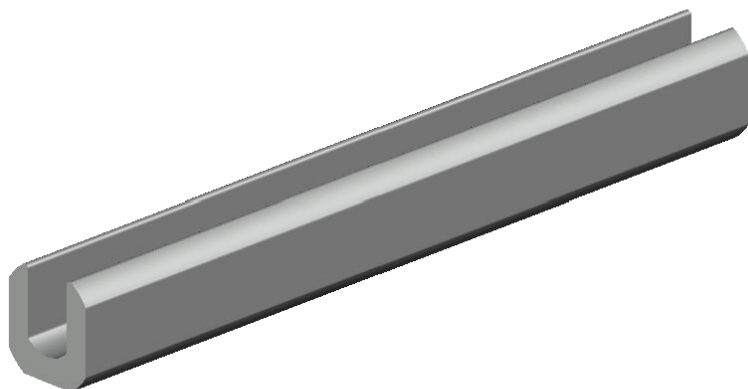

SUPORTES

GRS.0920

BARROTE

Código de Mercado: SUP-708

Perfil de Encaixe: CG-176

Acabamento: Natural

Material: Alumínio

GR FER
Líder em acessórios para Fachadas e Gradis

GRS.0930

SUPOORTE DE GRADIL

Código de Mercado: -----

Perfil de Encaixe: SUP-605

Acabamento: Natural

Material: Alumínio