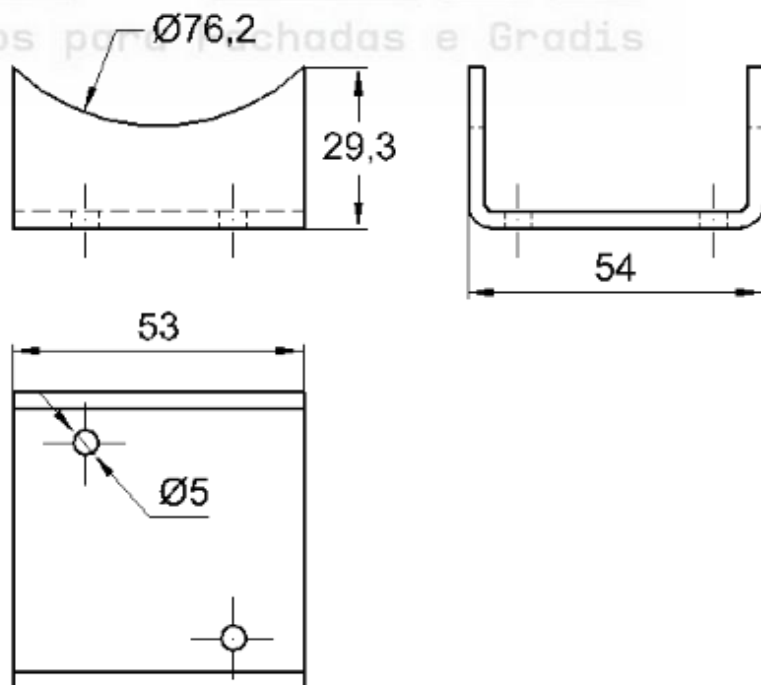

GRS.0500

FIXADOR DO MONTANTE COM CORRIMÃO

Código de Mercado: —

Perfil de Encaixe: TG-008 / TG-026 / TQ-017 / CG-083 / CG-143

Acabamento: Natural / Cores

Material: Alumínio