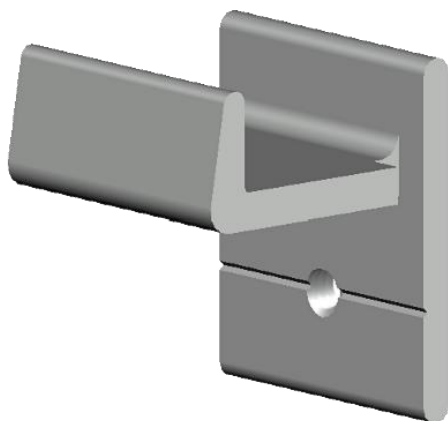

Material: Alumínio

GRS.0540

SUPOORTE SUPERIOR PARA TRAVESSA

Código de Mercado: SUP-007

Perfil de Encaixe: CG-213 / CG-204 / CG-214 / CG-224

Acabamento: Natural / Cores

Material: Alumínio

SUPORTES