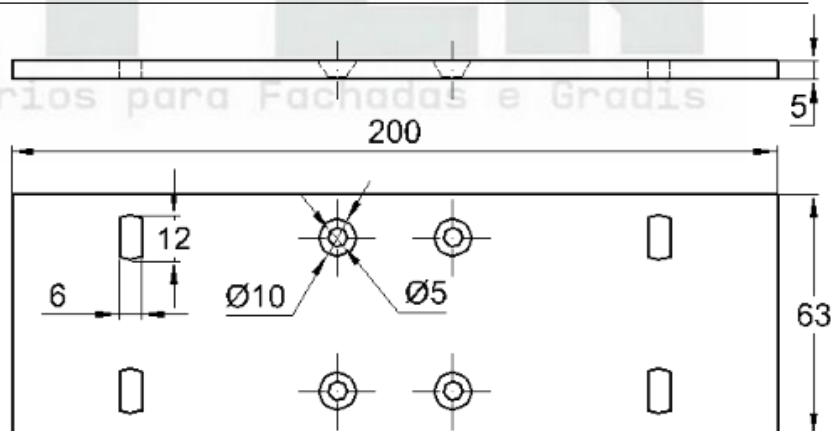

GRS.0010

SUPOORTE DE FIXAÇÃO LATERAL

Código de Mercado: SUP-598

Perfil de Encaixe: CG-0167

Acabamento: Natural / Cores

Material: Alumínio

Líder em acessórios para Fachadas e Gradis