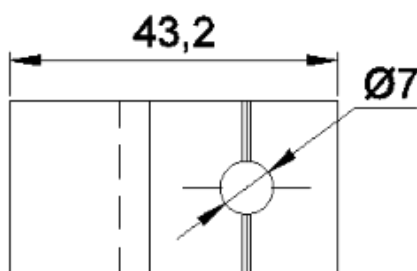

GRS.0820

SUPOORTE DE FIXAÇÃO DO JOTINHA

Código de Mercado: ---

Perfil de Encaixe: CG-501 / CG-513 / N-5148 / N-5153

Acabamento: Natural / Cores

Material: Alumínio