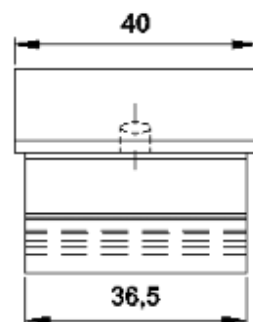

GRS.0860

SUPOORTE DE FIXAÇÃO DO JOTINHA

Código de Mercado: SUP-1008

Perfil de Encaixe: CG-171, CG-1040

Acabamento: Cores

Material: Alumínio

SUPORTES

GRS.0870