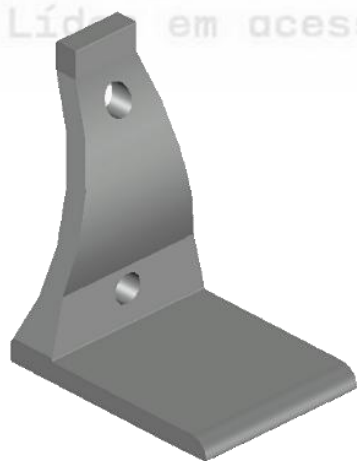

GRS.0210

SUPORTE PARA CORRIMÃO

Código de Mercado: SUP684 / SUP005

Perfil de Encaixe: CG-0179 / CG-180 / CG-18 / CG-188 / CG-189 / CG-224

Acabamento: Natural / Cores

Material: Alumínio