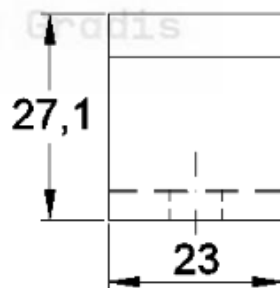

GRS.0820

SUPOORTE DE FIXAÇÃO DO JOTINHA

Código de Mercado: ---

Perfil de Encaixe: CG-501 / CG-513 / N-5148 / N-5153

Acabamento: Natural / Cores

Material: Alumínio