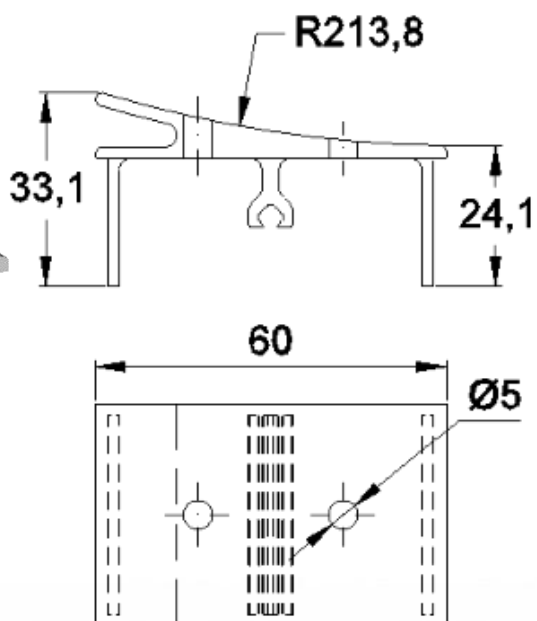

SUportes

GRS.0410

SUPOORTE DE APOIO

Código de Mercado: —

Perfil de Encaixe: CG-206 / TG-026

Acabamento: Natural / Cores

Material: Alumínio

Líder em acessórios para Fachadas e Gradis

GRS.0420

SUPOORTE PARA TUBO 3"

Código de Mercado: SUP-5050

Perfil de Encaixe: TQ-017

Acabamento: Natural / Cores

Material: Alumínio