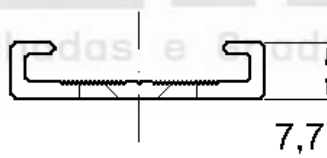

GRS.0920

BARROTE

Código de Mercado: SUP-708

Perfil de Encaixe: CG-176

Acabamento: Natural

Material: Alumínio

GR FER
Líder em acessórios para Fachadas e Gradis