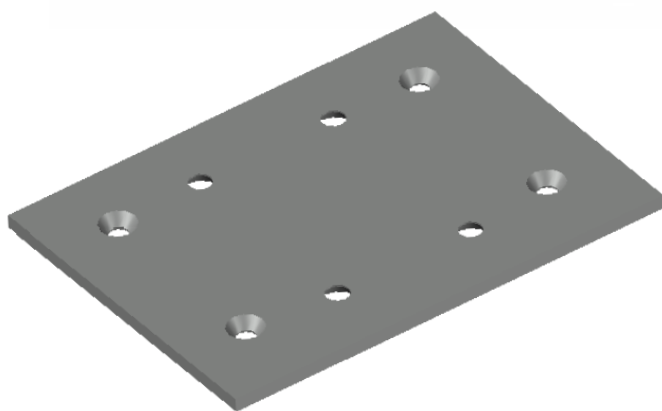

GRS.0900

SUORTE DE CORRIMÃO E MONTANTE

Código de Mercado: -----

Perfil de Encaixe: N-4846/N-3395/E-11364/E-7372

Acabamento: Natural

Material: Alumínio