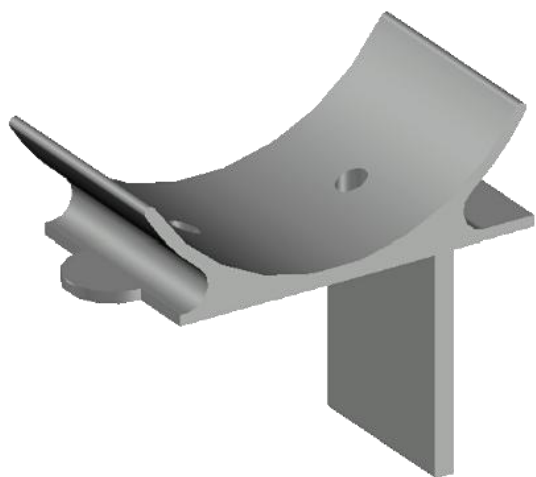

SUPORTES

GRS.0310

SUPOORTE PARA TUBO 3"

Código de Mercado: SUP-682

Perfil de Encaixe: CG180

Acabamento: Natural / Cores

Material: Alumínio

GRS.0340

SUPOORTE DE FIXAÇÃO CORRIMÃO

Código de Mercado: SUP-0013

Perfil de Encaixe: GS-002 / GS-003 / GS-004 / GS-057 / GS-061

Acabamento: Natural / Cores

Material: Alumínio