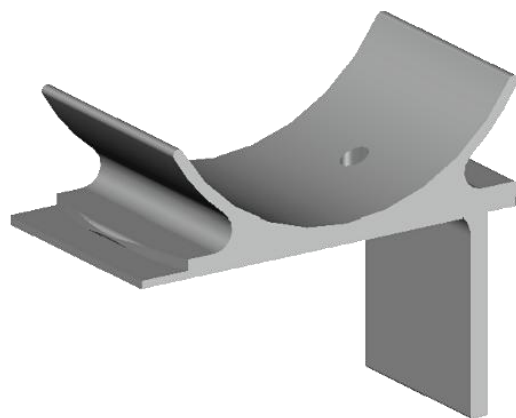

GRS.0350

SUPOORTE DE FIXAÇÃO CORRIMÃO

Código de Mercado: SUP-0014

Perfil de Encaixe: GS-1 / GS-040 / GS-043 / GS-062 / GS-066

Acabamento: Natural / Cores

Material: Alumínio