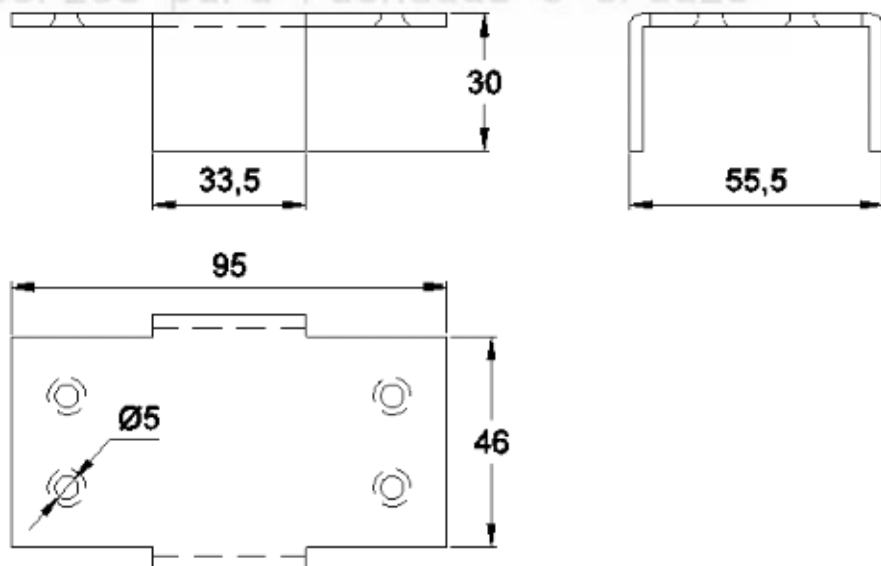

GRS.0610

SUPOORTE INTERNO PARA CORRIMÃO

Código de Mercado: —

Perfil de Encaixe: TQ-147 / CX-7819

Acabamento: Natural / Cores

Material: Alumínio