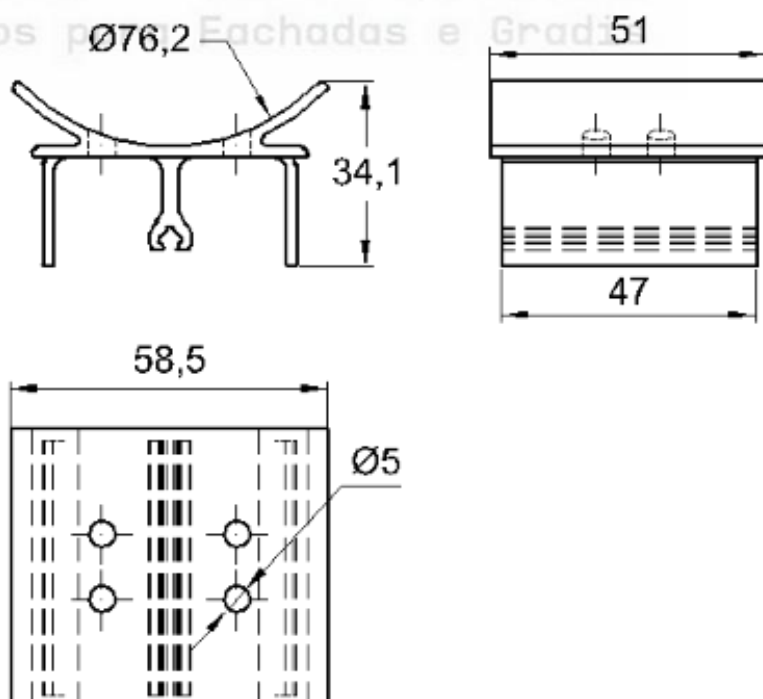

GRS.0410

SUPOORTE DE APOIO

Código de Mercado: —

Perfil de Encaixe: CG-206 / TG-026

Acabamento: Natural / Cores

Material: Alumínio

Líder em acessórios para Fachadas e Gradis