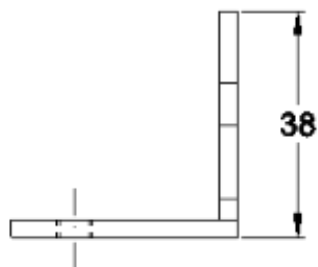

SUPORTES

Paraf. Aço Inox
Sextavado Interno
M6 X 6

GRS.0810

SUPOORTE DA TRAVESSA

Código de Mercado: SUP-681

Perfil de Encaixe: CG-180 / CG-182 / CG-191

Acabamento: Natural / Cores

Material: Alumínio