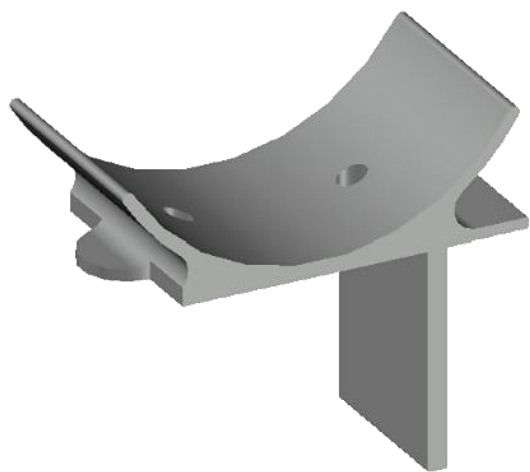

SUPORTES

GRS.0590

SUORTE PARA TUBO 3"

Código de Mercado: SUP-001

Perfil de Encaixe: CG-210 / CG-213

Acabamento: Natural / Cores

Material: Alumínio

GRS.0600

SUORTE PARA TUBO 3"

Código de Mercado: SUP-004

Perfil de Encaixe: CG-206

Acabamento: Natural / Cores

Material: Alumínio