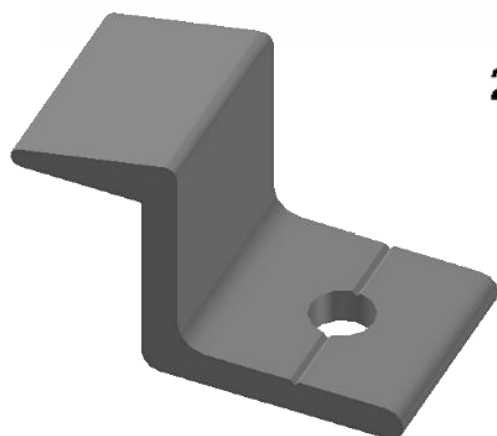

GRS.0820

SUPOORTE DE FIXAÇÃO DO JOTINHA

Código de Mercado: ---

Perfil de Encaixe: CG-501 / CG-513 / N-5148 / N-5153

Acabamento: Natural / Cores

Material: Alumínio