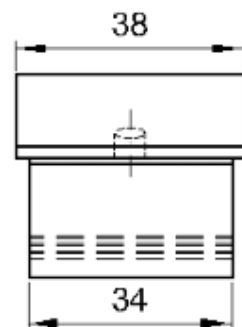

SUPORTES

GRS.0270

SUPORTE PARA TUBO 3"

Código de Mercado: SUP3850

Perfil de Encaixe: TG-008

Acabamento: Natural / Cores

Material: Alumínio

GRS.0280

SUPORTE DE TUBO 3"

Código de Mercado: SUP-3860

Perfil de Encaixe: TG-026

Acabamento: Natural / Cores

Material: Alumínio