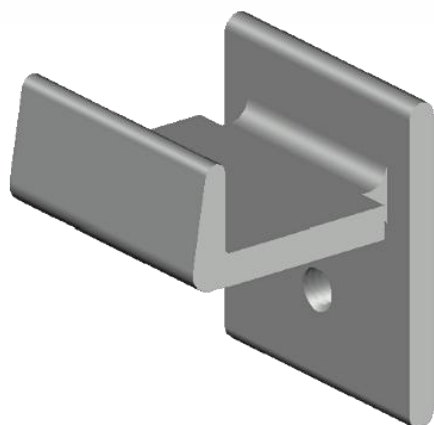

GRS.0440

SUPOORTE PARA TUBO 3"

Código de Mercado: SUP-685

Perfil de Encaixe: CG-181

Acabamento: Natural / Cores

Material: Alumínio