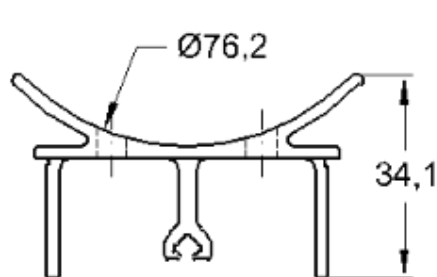

SUPORTES

GRS.0270

SUPORTE PARA TUBO 3"

Código de Mercado: SUP3850

Perfil de Encaixe: TG-008

Acabamento: Natural / Cores

Material: Alumínio

GRS.0280

SUPORTE DE TUBO 3"

Código de Mercado: SUP-3860

Perfil de Encaixe: TG-026

Acabamento: Natural / Cores

Material: Alumínio