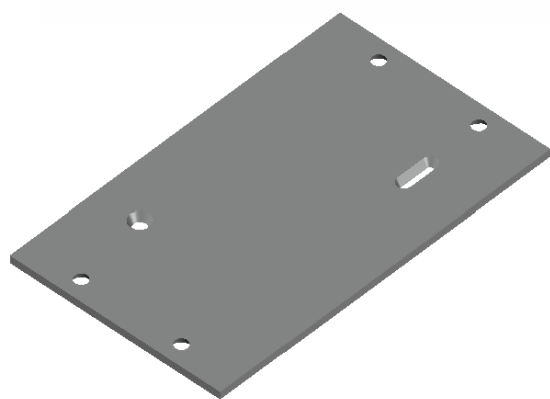

GRS.0940

SUPORTE PARA TUBO 3"

Código de Mercado: -----

Perfil de Encaixe: CG-168

Acabamento: Cores

Material: Alumínio

GRS.0960

SUPORTE DE FIXAÇÃO DO CORRIMÃO