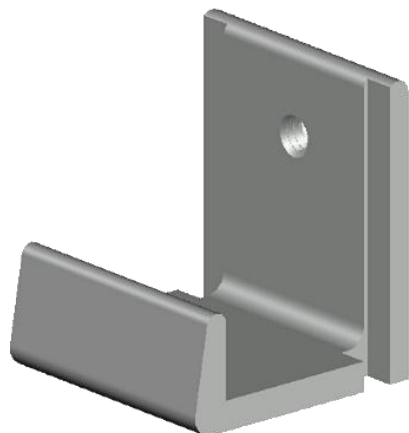

SUPORTES

Paraf. Aço Inox
Sextavado Interno
M6 X 5

GRS.0750

SUPORE INFERIOR DA TRAVESSA

Código de Mercado: SUP-010

Perfil de Encaixe: CG-230 / CG-237 / CG-204

Acabamento: Natural / Cores

Material: Alumínio