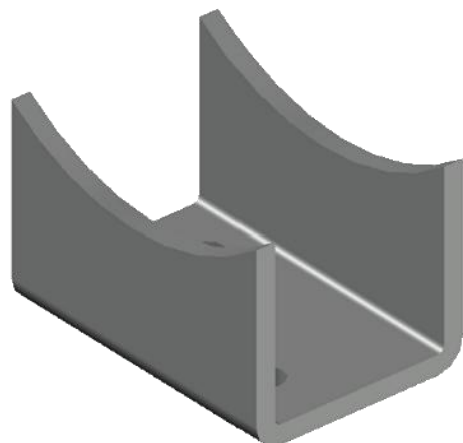

Material: Alumínio

GRS.0380

FIXADOR INTERNO

Código de Mercado: —

Perfil de Encaixe: TG-026 / TR-135

Acabamento: Natural

Material: Alumínio

SUPORTES