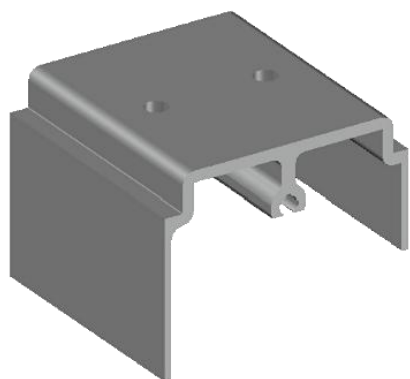

Material: Alumínio

GRS.0600

SUORTE PARA TUBO 3"

Código de Mercado: SUP-004

Perfil de Encaixe: CG-206

Acabamento: Natural / Cores

Material: Alumínio

SUPORTES