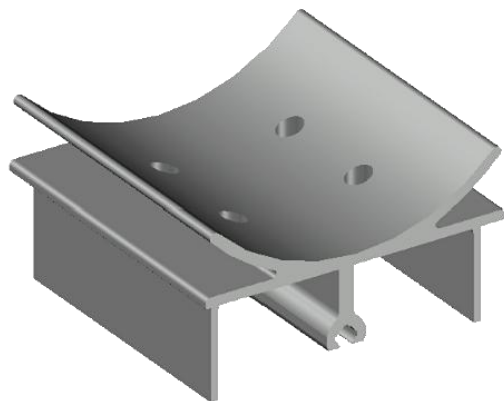

SUportes

GRS.0530

SUPOORTE PARA TUBO 3"

Código de Mercado: SUP-6060

Perfil de Encaixe: TQ-147

Acabamento: Natural / Cores

Material: Alumínio

GRS.0540

SUPOORTE SUPERIOR PARA TRAVESSA

Código de Mercado: SUP-007

Perfil de Encaixe: CG-213 / CG-204 / CG-214 / CG-224

Acabamento: Natural / Cores

Material: Alumínio