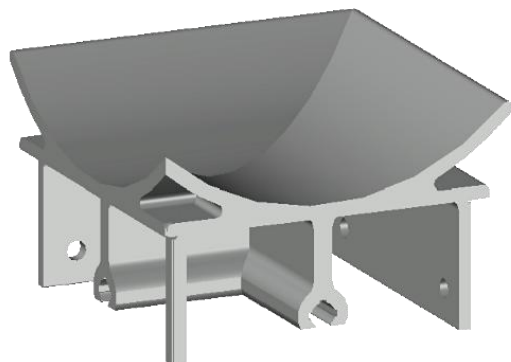

SUportes

GRS.0460

SUORTE PARA TUBO 3" 90°

Código de Mercado: —

Perfil de Encaixe: TQ-017

Acabamento: Natural / Cores

Material: Alumínio

GRS.0470

SUORTE PARA TUBO 4"

Código de Mercado: —

Perfil de Encaixe: CG-0168 / TR-161 / TR-215

Acabamento: Natural / Cores

Material: Alumínio