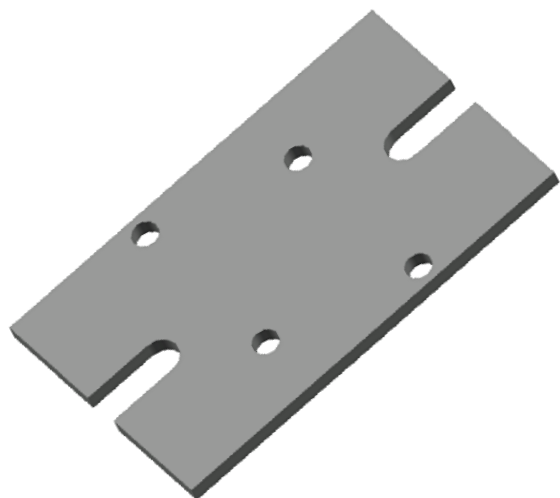

SUPORE DE FIXAÇÃO CENTRAL

Código de Mercado: SUP-601

Perfil de Encaixe: CG-0168

Acabamento: Natural / Cores

Material: Alumínio

SUPORTES

GRS.0050

SUPOORTE FIXADOR DO CORRIMÃO

Código de Mercado: SUP-608

Perfil de Encaixe: CG-0172

Acabamento: Natural / Cores

Material: Alumínio

GRS.0060

SUPOORTE FIXADOR DO CORRIMÃO

Código de Mercado: SUP-625

Perfil de Encaixe: CG-097 / D-199

Acabamento: Natural / Cores

Material: Alumínio

07

SUPORTES

GRS.0070

SUPORTE FIXADOR DO CORRIMÃO

Código de Mercado: SUP-627

Perfil de Encaixe: CG-077 / 78-088