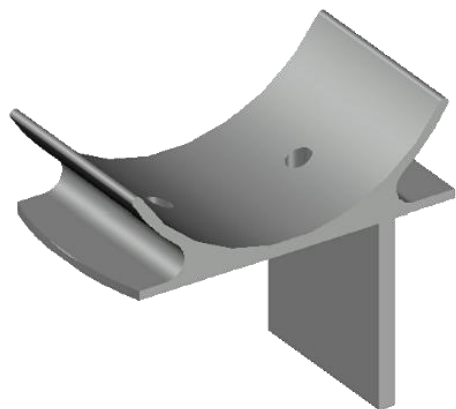

Material: Alumínio

GRS.0210

SUPORTE PARA CORRIMÃO

Código de Mercado: SUP684 / SUP005

Perfil de Encaixe: CG-0179 / CG-180 / CG-18 / CG-188 / CG-189 / CG-224

Acabamento: Natural / Cores

Material: Alumínio

SUportes