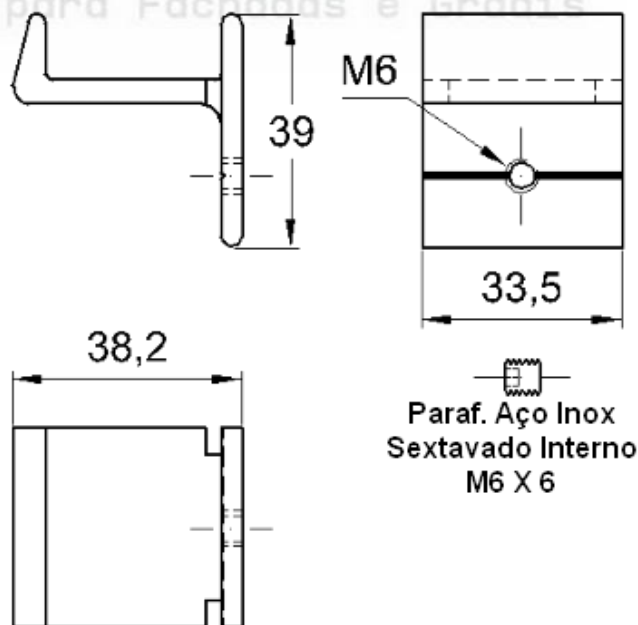

Acabamento: Natural

Material: Alumínio

GRS.0130

SUPORTE PARA TRAVESSA

Código de Mercado: CG-0191

Perfil de Encaixe: CG-0180 / CG-182 / CG-191

Acabamento: Natural / Cores

Material: Alumínio