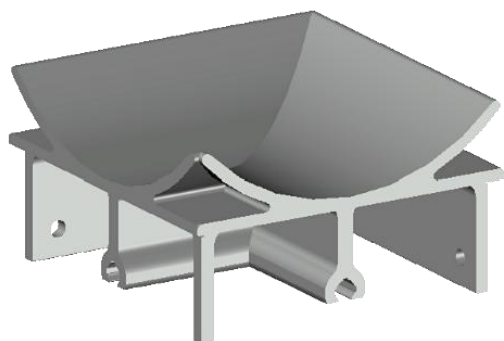

Material: Alumínio

GRS.0470

SUORTE PARA TUBO 4"

Código de Mercado: —

Perfil de Encaixe: CG-0168 / TR-161 / TR-215

Acabamento: Natural / Cores

Material: Alumínio

SUPORTES