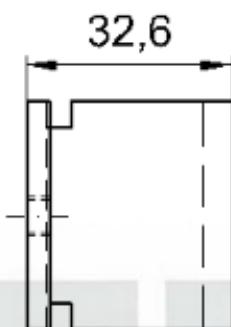

SUPORTES

Paraf. Aço Inox
Sextavado Interno
M6 X 6

GRS.0570

SUPORTE INFERIOR PARA TRAVESSA

Código de Mercado: SUP-006

Perfil de Encaixe: CG-206 / CG-204 / CG-214

Acabamento: Natural / Cores

Material: Alumínio