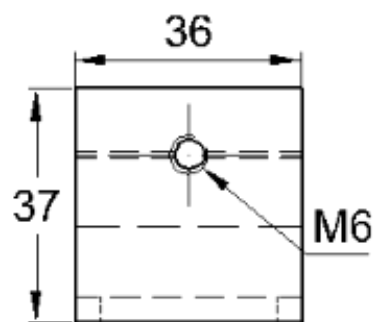

SUPORTES

Paraf. Aço Inox
Sextavado Interno
M6 X 6

GRS.0570

SUPORTE INFERIOR PARA TRAVESSA

Código de Mercado: SUP-006

Perfil de Encaixe: CG-206 / CG-204 / CG-214

Acabamento: Natural / Cores

Material: Alumínio