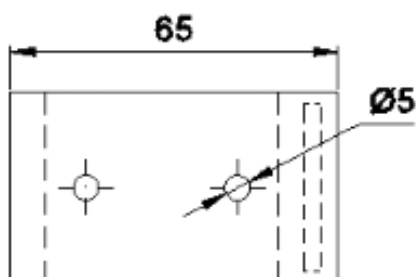

GRS.0580

SUPORTE PARA TUBO 3"

Código de Mercado: SUP-003

Perfil de Encaixe: TG-203

Acabamento: Natural / Cores

Material: Alumínio