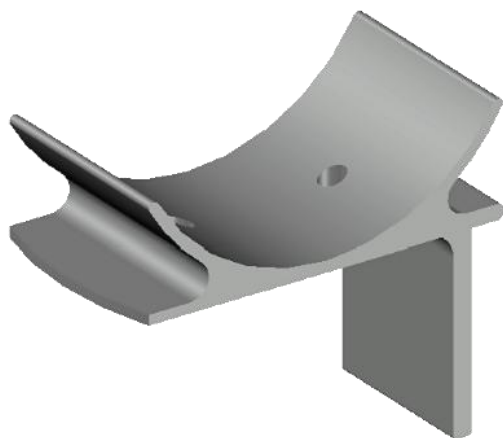

SUportes

GRS.0700

SUORTE PARA TUBO 3"

Código de Mercado: ---

Perfil de Encaixe: ESG-002

Acabamento: Natural / Cores

Material: Alumínio

GRS.0710

SUORTE PARA TUBO 3"

Código de Mercado: SUP-3863

Perfil de Encaixe: TG-203

Acabamento: Natural / Cores

Material: Alumínio