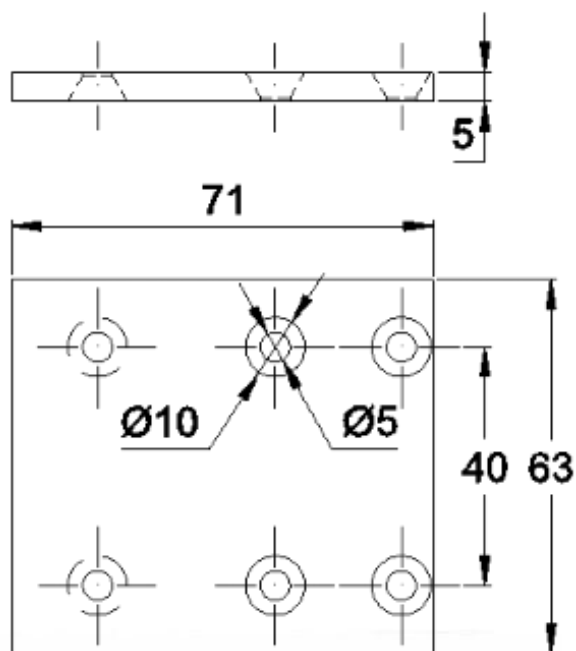

SUPORTES

GRS.0850

SUPOORTE DE FIXAÇÃO LATERAL

Código de Mercado: SUP-1009

Perfil de Encaixe: CG-1019, CG-1040

Acabamento: Natural

Material: Alumínio

GR FER
Líder em acessórios para Fachadas e Gradis

GRS.0860

SUPOORTE DE FIXAÇÃO DO JOTINHA

Código de Mercado: SUP-1008

Perfil de Encaixe: CG-171, CG-1040

Acabamento: Cores

Material: Alumínio