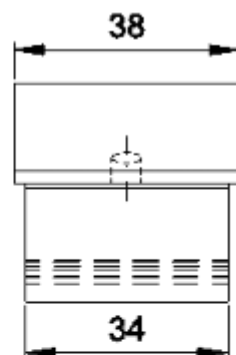

Material: Alumínio

SUPORTES

GRS.0680

SUPOORTE PARA TUBO 2"

Código de Mercado: SUP-3850/2

Perfil de Encaixe: CG-1009 / CG-1011 / CG-1012

Acabamento: Natural / Cores

Material: Alumínio