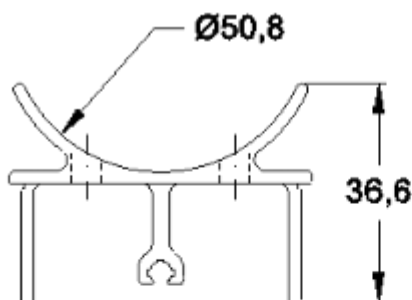

SUPORTES

GRS.0680

SUPOORTE PARA TUBO 2"

Código de Mercado: SUP-3850/2

Perfil de Encaixe: CG-1009 / CG-1011 / CG-1012

Acabamento: Natural / Cores

Material: Alumínio

GRS.0690

SUPOORTE INTERNO DO CORRIMÃO

Código de Mercado: —

Perfil de Encaixe: CG-206 / CG-202

Acabamento: Natural / Cores

Material: Alumínio