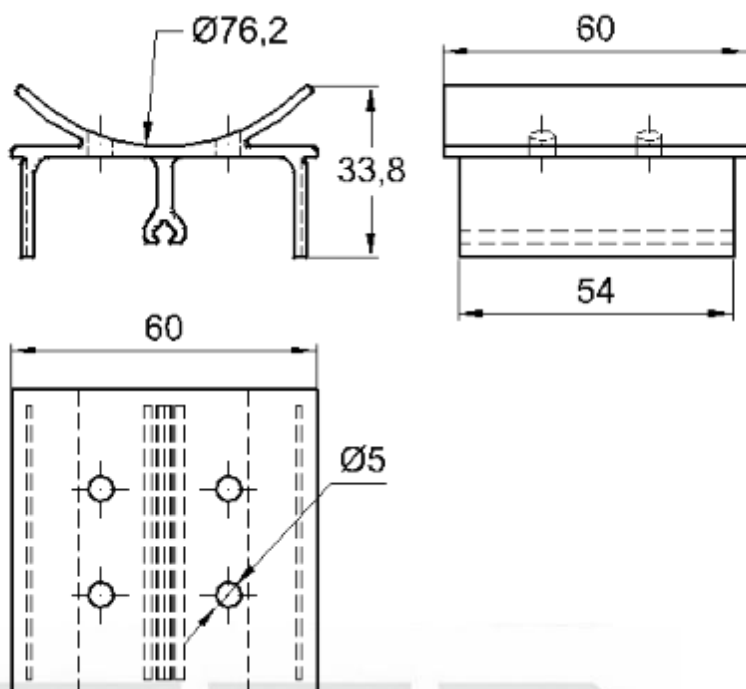

SUportes

GRS.0530

SUPOORTE PARA TUBO 3"

Código de Mercado: SUP-6060

Perfil de Encaixe: TQ-147

Acabamento: Natural / Cores

Material: Alumínio

GRS.0540

SUPOORTE SUPERIOR PARA TRAVESSA

Código de Mercado: SUP-007

Perfil de Encaixe: CG-213 / CG-204 / CG-214 / CG-224

Acabamento: Natural / Cores

Material: Alumínio