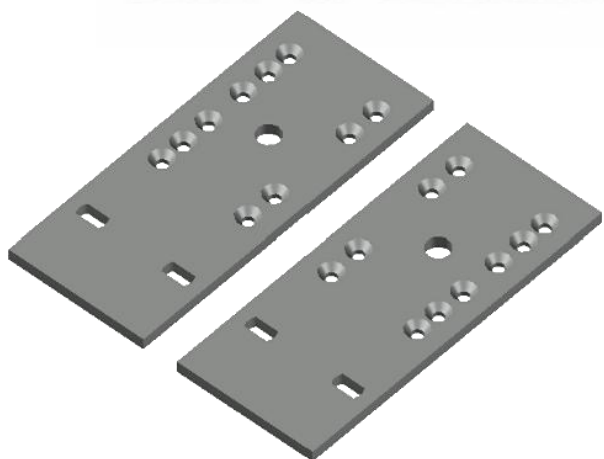

GRS.0660

SUPORTE DE FIXAÇÃO CENTRAL

Código de Mercado: SUP-768

Perfil de Encaixe: CG-1009 / CG-1011 / CG-1012

Acabamento: Natural / Cores

Material: Alumínio

GRFER
Líder em acessórios para Fachadas e Gradis