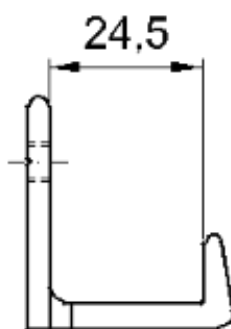

SUPORTES

Paraf. Aço Inox
Sextavado Interno
M6 X 6

GRS.0570

SUPORTE INFERIOR PARA TRAVESSA

Código de Mercado: SUP-006

Perfil de Encaixe: CG-206 / CG-204 / CG-214

Acabamento: Natural / Cores

Material: Alumínio