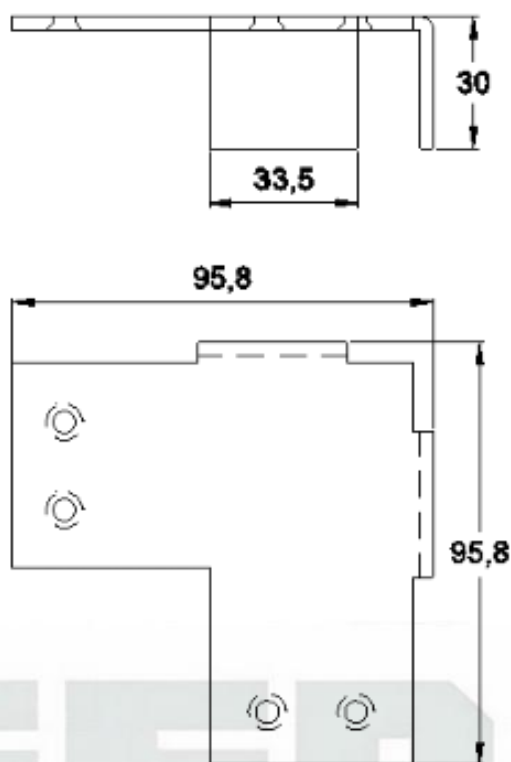

SUPORTES

GRS.0640

SUPOORTE DO CORRIMÃO

Código de Mercado: —

Perfil de Encaixe: TQ-147 / CX-7819

Acabamento: Natural / Cores

Material: Alumínio

GRS.0650

SUPOORTE INTERNO DO CORRIMÃO

Código de Mercado: SUP-005

Perfil de Encaixe: TCG-213 / CG-212 / CG-202

Acabamento: Natural / Cores

Material: Alumínio

30