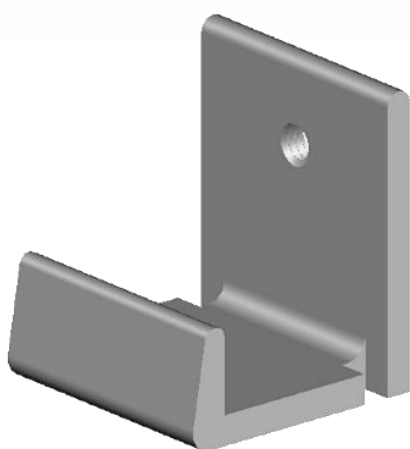

GRS.0550

SUPORTE SUPERIOR PARA TRAVESSA

Código de Mercado: SUP-008

Perfil de Encaixe: CG-206 / CG-204 / CG-214

Acabamento: Natural / Cores

Material: Alumínio

GRS.0560

SUPORTE INFERIOR PARA TRAVESSA