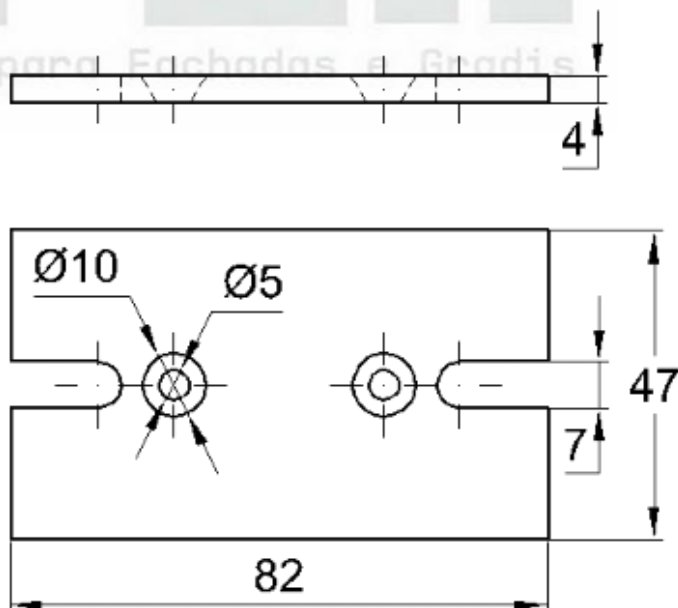

GRS.0050

SUPOORTE FIXADOR DO CORRIMÃO

Código de Mercado: SUP-608

Perfil de Encaixe: CG-0172

Acabamento: Natural / Cores

Material: Alumínio