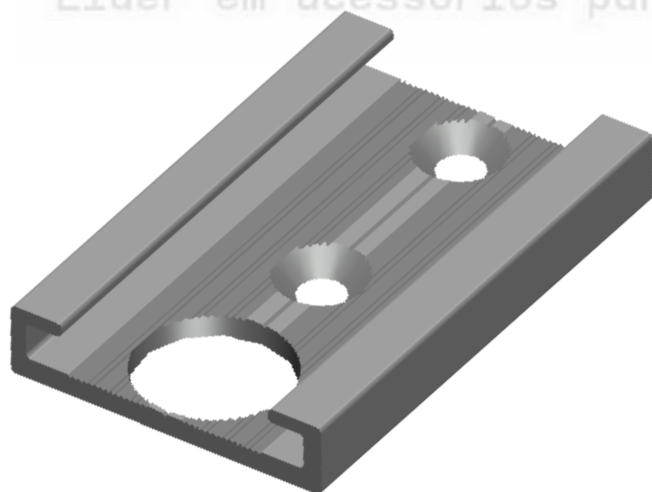

GRS.0920

BARROTE

Código de Mercado: SUP-708

Perfil de Encaixe: CG-176

Acabamento: Natural

Material: Alumínio

GR FER
Líder em acessórios para Fachadas e Gradis