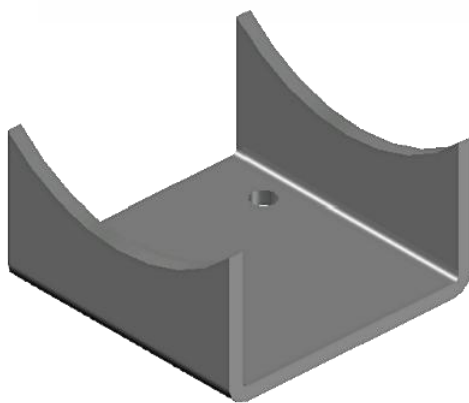

GRS.0500

FIXADOR DO MONTANTE COM CORRIMÃO

Código de Mercado: —

Perfil de Encaixe: TG-008 / TG-026 / TQ-017 / CG-083 / CG-143

Acabamento: Natural / Cores

Material: Alumínio