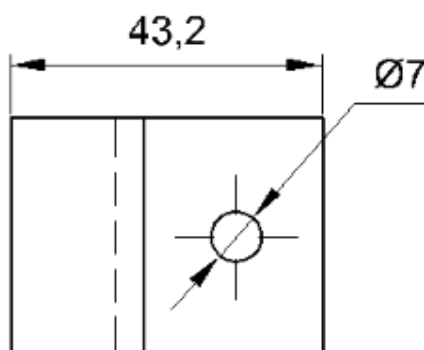

GRS.0190

SUPORTE FIXAÇÃO DO JOTINHA

Código de Mercado: SUP-626

Perfil de Encaixe: CG-075 / ESG-005

Acabamento: Natural / Cores

Material: Alumínio