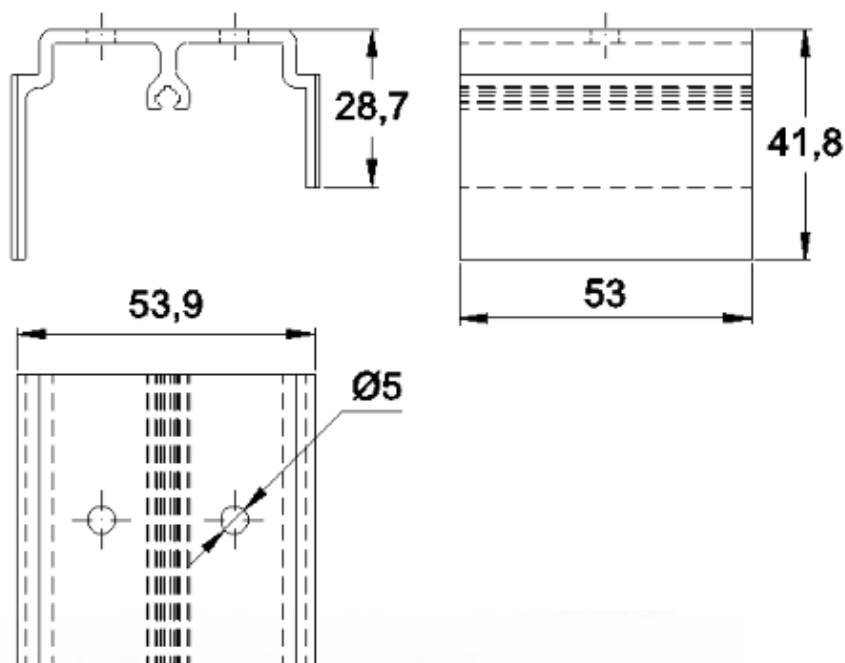

SUPORTES

GRS.0610

SUPOORTE INTERNO PARA CORRIMÃO

Código de Mercado: —

Perfil de Encaixe: TQ-147 / CX-7819

Acabamento: Natural / Cores

Material: Alumínio

GRS.0630

SUPOORTE DO CORRIMÃO

Código de Mercado: —

Perfil de Encaixe: TG-026 / CX-7819

Acabamento: Natural / Cores

Material: Alumínio