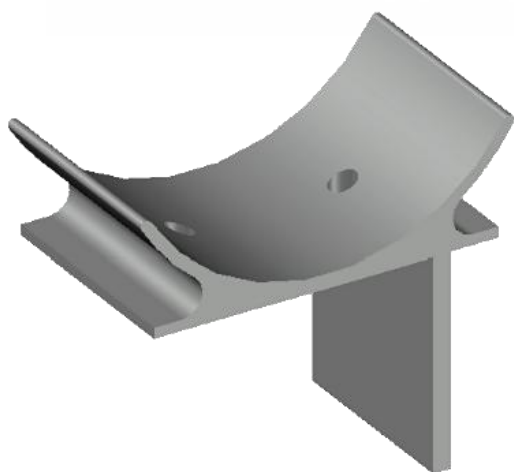

GRS.0590

SUORTE PARA TUBO 3"

Código de Mercado: SUP-001

Perfil de Encaixe: CG-210 / CG-213

Acabamento: Natural / Cores

Material: Alumínio