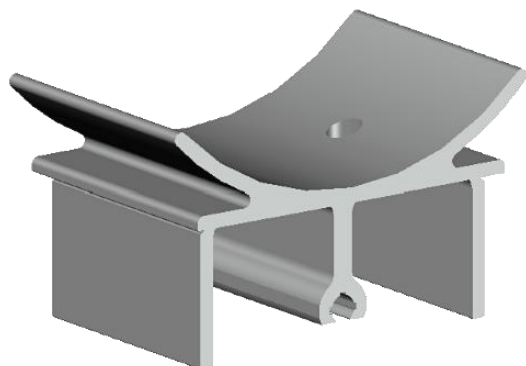

SUPORTES

GRS.0270

SUPORTE PARA TUBO 3"

Código de Mercado: SUP3850

Perfil de Encaixe: TG-008

Acabamento: Natural / Cores

Material: Alumínio

GRS.0280

SUPORTE DE TUBO 3"

Código de Mercado: SUP-3860

Perfil de Encaixe: TG-026

Acabamento: Natural / Cores

Material: Alumínio