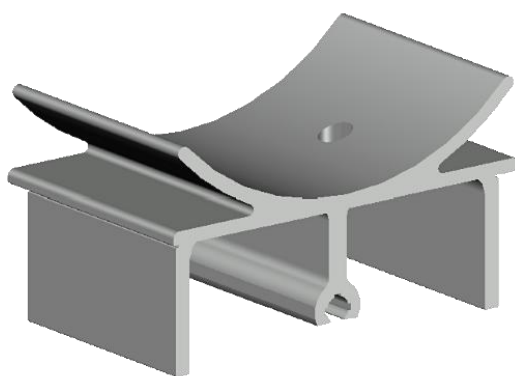

GRS.0270

SUPORTE PARA TUBO 3"

Código de Mercado: SUP3850

Perfil de Encaixe: TG-008

Acabamento: Natural / Cores

Material: Alumínio