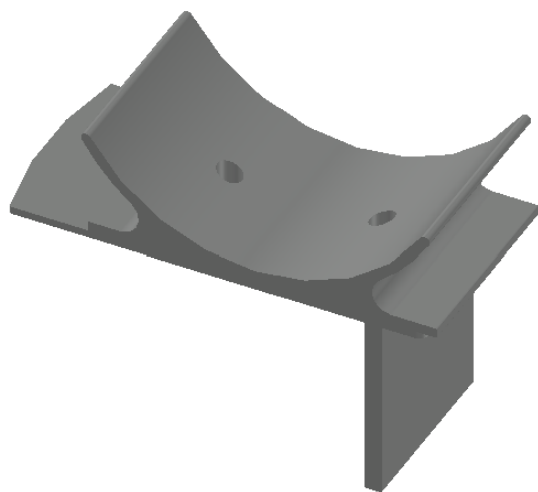

SUPORTES

GRS.0940

SUPORTE PARA TUBO 3"

Código de Mercado: -----

Perfil de Encaixe: CG-168

Acabamento: Cores

Material: Alumínio

GRS.0960

SUPORTE DE FIXAÇÃO DO CORRIMÃO

Código de Mercado: SUP-015 (NOVO)

Perfil de Encaixe: N-5243

Acabamento: Natural

Material: Alumínio