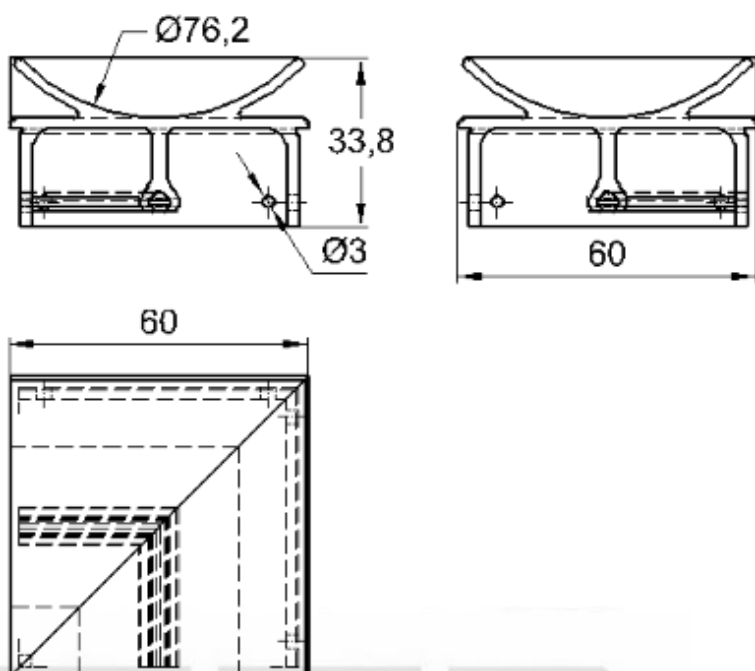

SUPORTES

GRS.0480

SUPORTE PARA TUBO 3" 90°

Código de Mercado: sup-771

Perfil de Encaixe: TQ-147 / TR-135

Acabamento: Natural / Cores

Material: Alumínio

Líder em acessórios para Fachadas e Gradis

GRS.0490

SUPORTE INTERNO PARA CORRIMÃO

Código de Mercado: —

Perfil de Encaixe: TG-026 / CX-7819 / MO-010

Acabamento: Natural / Cores

Material: Alumínio