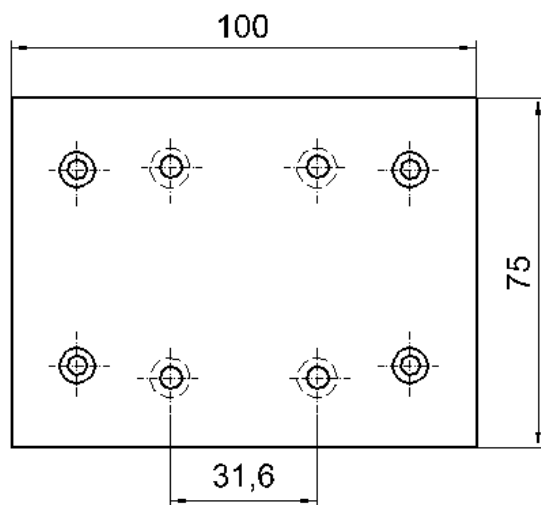

SUPORTES

GRS.0900

SUORTE DE CORRIMÃO E MONTANTE

Código de Mercado: -----

Perfil de Encaixe: N-4846/N-3395/E-11364/E-7372

Acabamento: Natural

Material: Alumínio

GRS.0910

SUORTE DE CORRIMÃO E MONTANTE

Código de Mercado: -----

Perfil de Encaixe: E-11365/E-11366/E-9983

Acabamento: Natural

Material: Alumínio