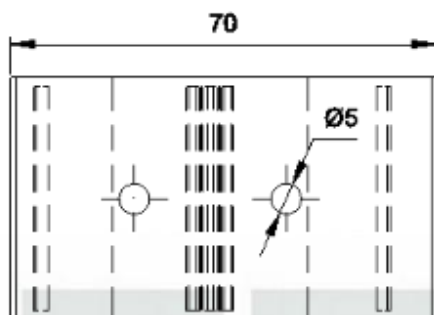

GRS.0860

SUPOORTE DE FIXAÇÃO DO JOTINHA

Código de Mercado: SUP-1008

Perfil de Encaixe: CG-171, CG-1040

Acabamento: Cores

Material: Alumínio

SUPORTES

GRS.0870