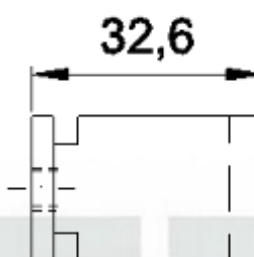

SUPORTES

Paraf. Aço Inox
Sextavado Interno
M6 X 5

GRS.0750

SUPORE INFERIOR DA TRAVESSA

Código de Mercado: SUP-010

Perfil de Encaixe: CG-230 / CG-237 / CG-204

Acabamento: Natural / Cores

Material: Alumínio