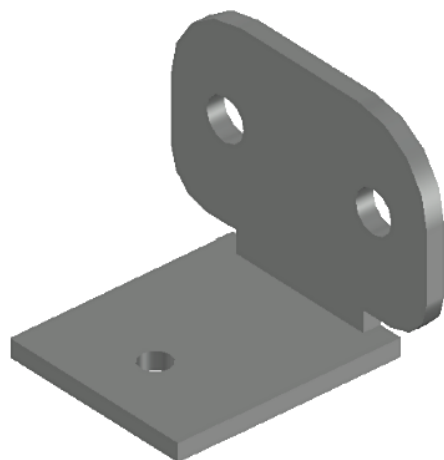

SUPORTES

Paraf. Aço Inox
Sextavado Interno
M6 X 6

GRS.0810

SUPOORTE DA TRAVESSA

Código de Mercado: SUP-681

Perfil de Encaixe: CG-180 / CG-182 / CG-191

Acabamento: Natural / Cores

Material: Alumínio