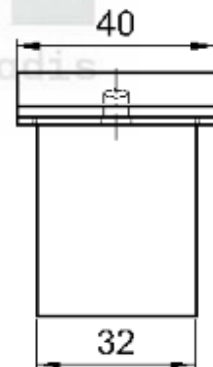

GRS.0460

SUORTE PARA TUBO 3" 90°

Código de Mercado: —

Perfil de Encaixe: TQ-017

Acabamento: Natural / Cores

Material: Alumínio