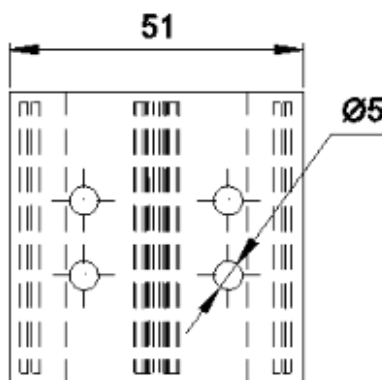

GRS.0720

SUPOORTE DE FIXAÇÃO DO JOTINHA

Código de Mercado: —

Perfil de Encaixe: CG-204 / TG-203

Acabamento: Natural / Cores

Material: Alumínio