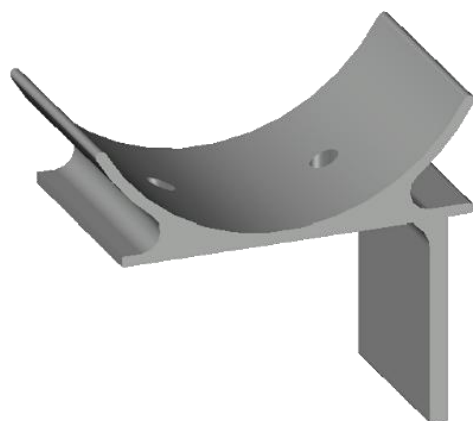

GRS.0580

SUPORTE PARA TUBO 3"

Código de Mercado: SUP-003

Perfil de Encaixe: TG-203

Acabamento: Natural / Cores

Material: Alumínio