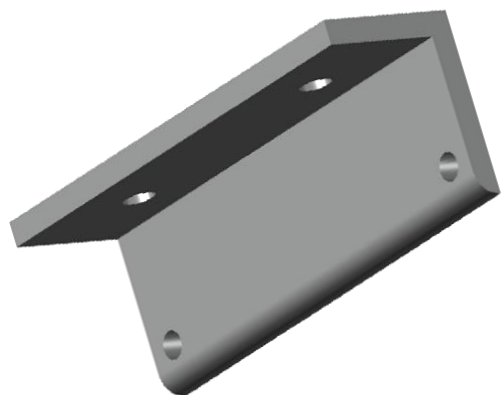

Paraf. Aço Inox
Sextavado Interno
M6 X 5

GRS.0760

SUPORE SUPERIOR DA TRAVESSA

Código de Mercado: SUP-009

Perfil de Encaixe: CG-230 / CG-237 / CG-204

Acabamento: Natural / Cores

Material: Alumínio

SUPORTES