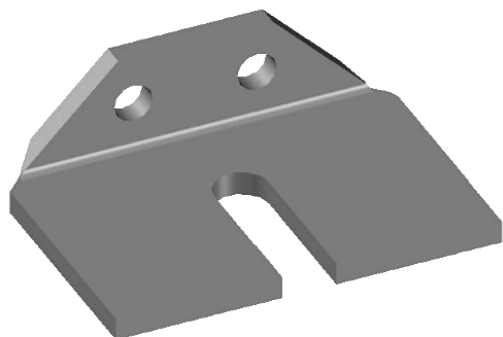

SUPORTE INTERNO PARA CORRIMÃO

Código de Mercado: —

Perfil de Encaixe: TG-026 / CX-7819 / MO-010

Acabamento: Natural / Cores

Material: Alumínio

SUPORTES

GRS.0500

FIXADOR DO MONTANTE COM CORRIMÃO