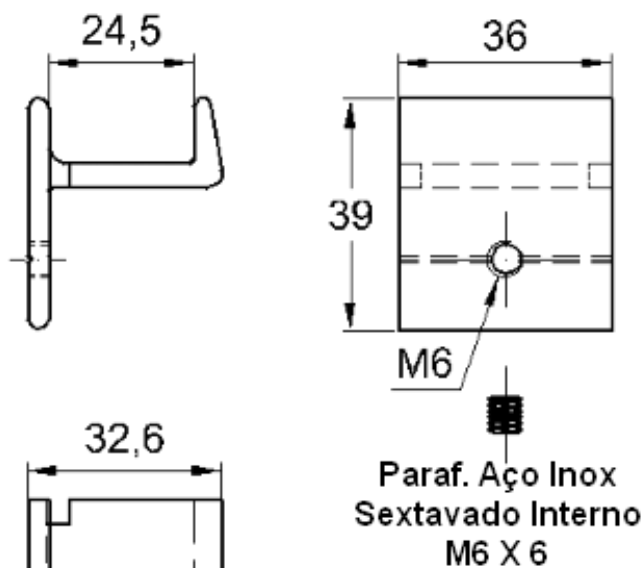

SUPORTES

GRS.0550

SUPORTE SUPERIOR PARA TRAVESSA

Código de Mercado: SUP-008

Perfil de Encaixe: CG-206 / CG-204 / CG-214

Acabamento: Natural / Cores

Material: Alumínio

GRS.0560

SUPORTE INFERIOR PARA TRAVESSA

Código de Mercado: SUP-002

Perfil de Encaixe: CG-213 / CG-204 / CG-214 / CG-224

Acabamento: Natural / Cores

Material: Alumínio