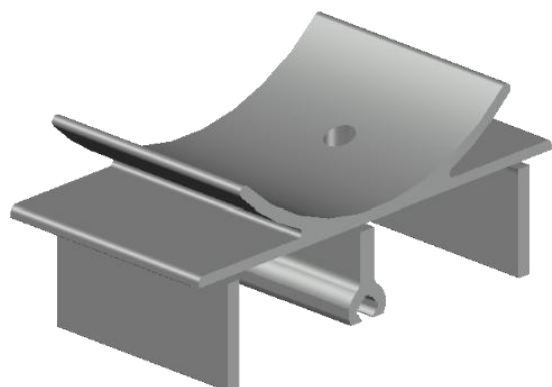

SUPORTES

GRS.0830

SUPORTE PARA TUBO Ø3

Código de Mercado: —

Perfil de Encaixe: MO-020

Acabamento: Cores

Material: Alumínio

Líder em acessórios para Fachadas e Gradis

GRS.0840

SUPORTE DE FIXAÇÃO CENTRAL

Código de Mercado: SUP-1007

Perfil de Encaixe: CG-1019, CG-1040

Acabamento: Natural

Material: Alumínio