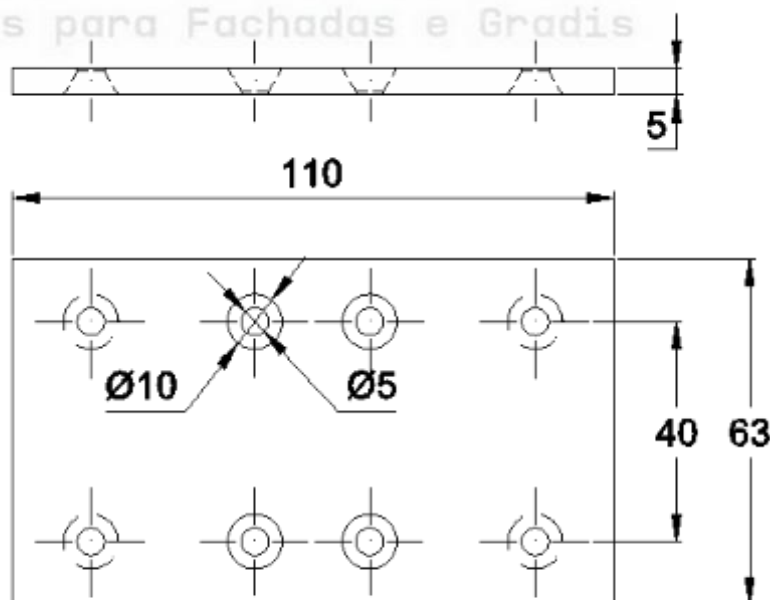

GRS.0830

SUPORTE PARA TUBO Ø3

Código de Mercado: —

Perfil de Encaixe: MO-020

Acabamento: Cores

Material: Alumínio

Líder em acessórios para Fachadas e Gradis