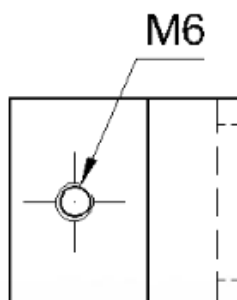

SUPORTES

Paraf. Aço Inox
Sextavado Interno M6 X 6

GRS.0200

SUPORTE PARA TRAVESSA

Código de Mercado: SUP-680

Perfil de Encaixe: CG-180 / CG-182 / CG-191

Acabamento: Natural / Cores

Material: Alumínio