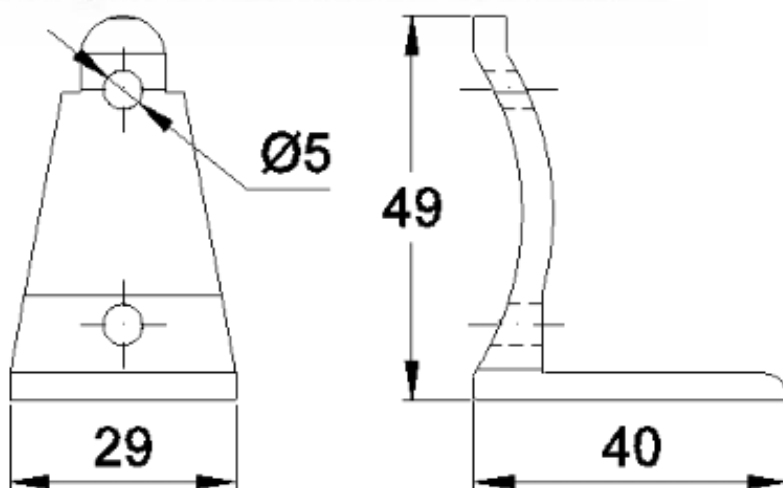

GRS.0640

SUPOORTE DO CORRIMÃO

Código de Mercado: —

Perfil de Encaixe: TQ-147 / CX-7819

Acabamento: Natural / Cores

Material: Alumínio