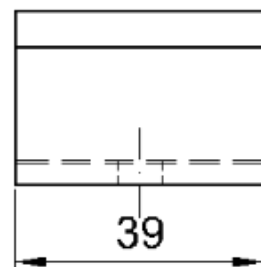

SUPORTES

GRS.0180

SUPORTE FIXAÇÃO DO JOTINHA

Código de Mercado: SUP-607

Perfil de Encaixe: CG-0172

Acabamento: Natural / Cores

Material: Alumínio

GRS.0190

SUPORTE FIXAÇÃO DO JOTINHA

Código de Mercado: SUP-626

Perfil de Encaixe: CG-075 / ESG-005

Acabamento: Natural / Cores

Material: Alumínio