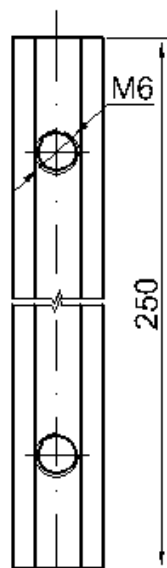

SUPORTES

GRS.0920

BARROTE

Código de Mercado: SUP-708

Perfil de Encaixe: CG-176

Acabamento: Natural

Material: Alumínio

GR FER
Líder em acessórios para Fachadas e Gradis

GRS.0930

SUPOORTE DE GRADIL

Código de Mercado: -----

Perfil de Encaixe: SUP-605

Acabamento: Natural

Material: Alumínio