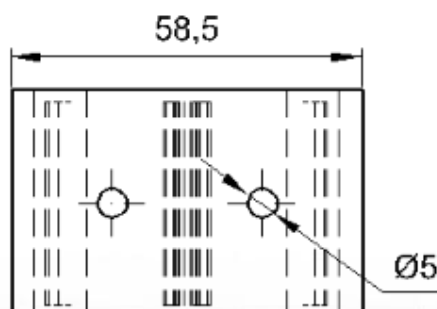

SUPORTES

GRS.0270

SUPORTE PARA TUBO 3"

Código de Mercado: SUP3850

Perfil de Encaixe: TG-008

Acabamento: Natural / Cores

Material: Alumínio

GRS.0280

SUPORTE DE TUBO 3"

Código de Mercado: SUP-3860

Perfil de Encaixe: TG-026

Acabamento: Natural / Cores

Material: Alumínio