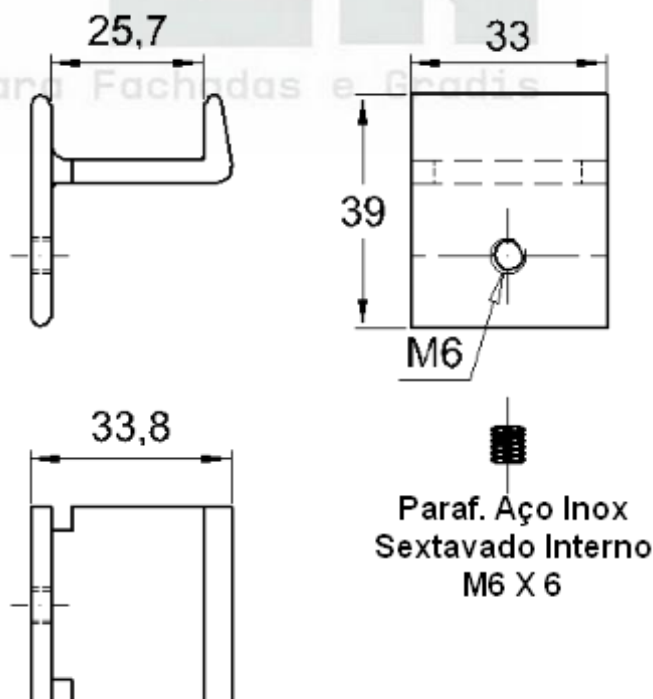

GRS.0440

SUPOORTE PARA TUBO 3"

Código de Mercado: SUP-685

Perfil de Encaixe: CG-181

Acabamento: Natural / Cores

Material: Alumínio