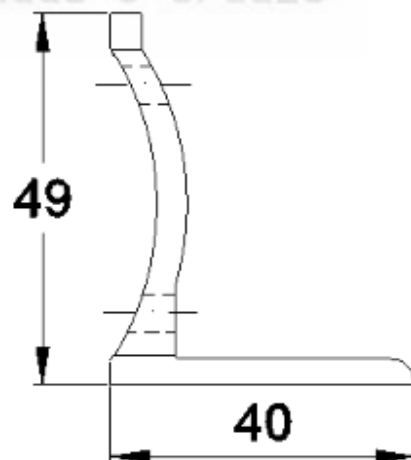

GRS.0210

SUPORTE PARA CORRIMÃO

Código de Mercado: SUP684 / SUP005

Perfil de Encaixe: CG-0179 / CG-180 / CG-18 / CG-188 / CG-189 / CG-224

Acabamento: Natural / Cores

Material: Alumínio