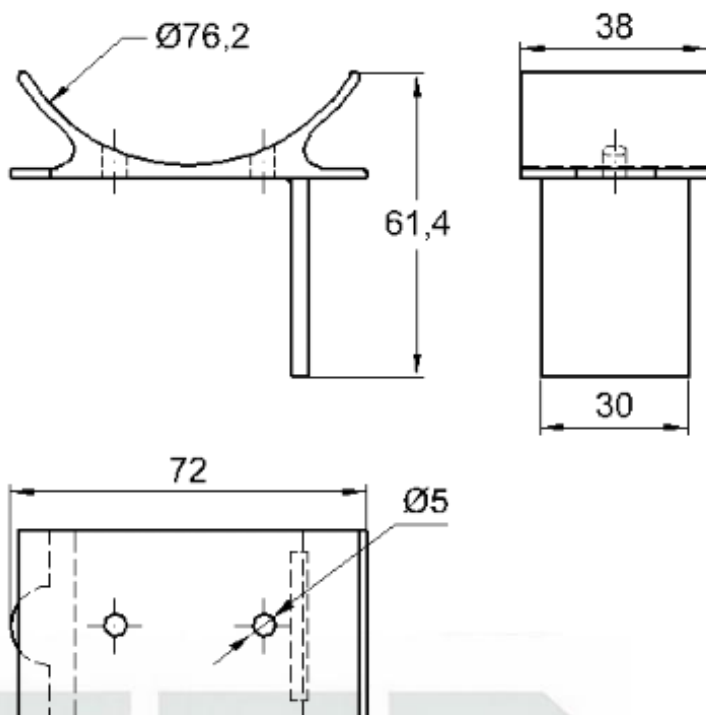

SUPORTES

GRS.0310

SUPOORTE PARA TUBO 3"

Código de Mercado: SUP-682

Perfil de Encaixe: CG180

Acabamento: Natural / Cores

Material: Alumínio

GRS.0340

SUPOORTE DE FIXAÇÃO CORRIMÃO

Código de Mercado: SUP-0013

Perfil de Encaixe: GS-002 / GS-003 / GS-004 / GS-057 / GS-061

Acabamento: Natural / Cores

Material: Alumínio