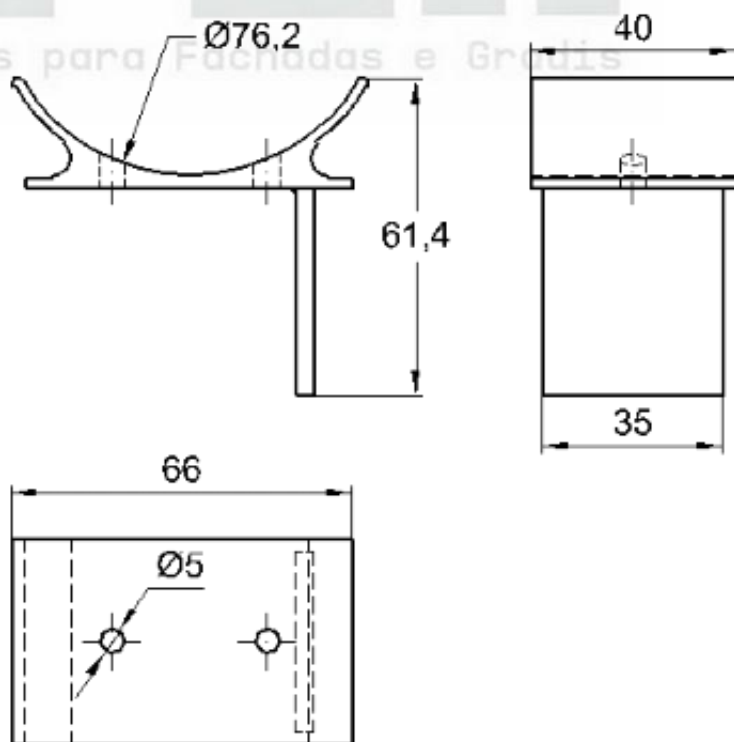

GRS.0590

SUORTE PARA TUBO 3"

Código de Mercado: SUP-001

Perfil de Encaixe: CG-210 / CG-213

Acabamento: Natural / Cores

Material: Alumínio