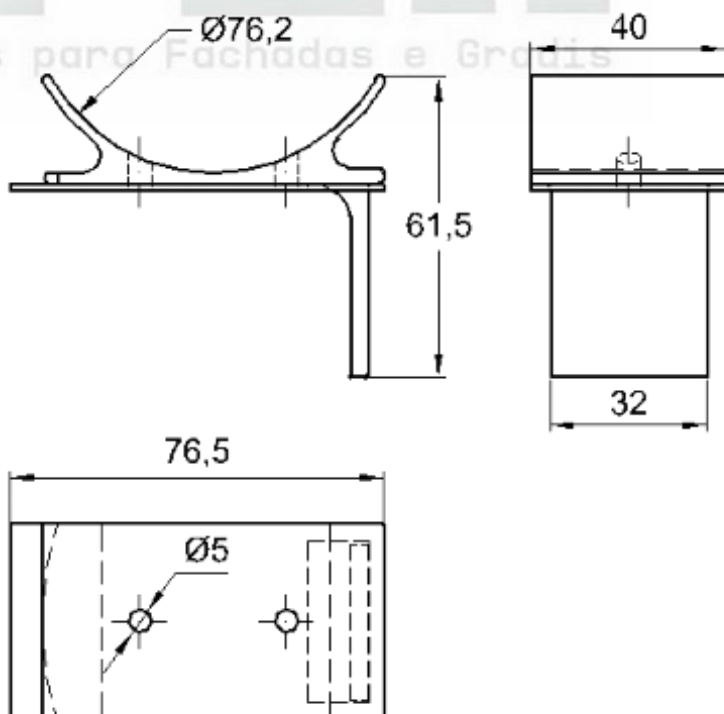

GRS.0350

SUPOORTE DE FIXAÇÃO CORRIMÃO

Código de Mercado: SUP-0014

Perfil de Encaixe: GS-1 / GS-040 / GS-043 / GS-062 / GS-066

Acabamento: Natural / Cores

Material: Alumínio