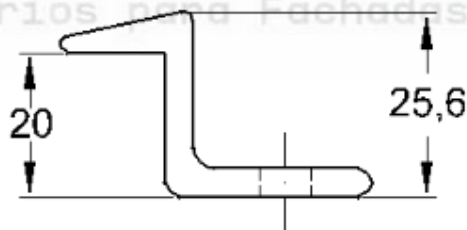

GRS.0180

SUPORTE FIXAÇÃO DO JOTINHA

Código de Mercado: SUP-607

Perfil de Encaixe: CG-0172

Acabamento: Natural / Cores

Material: Alumínio