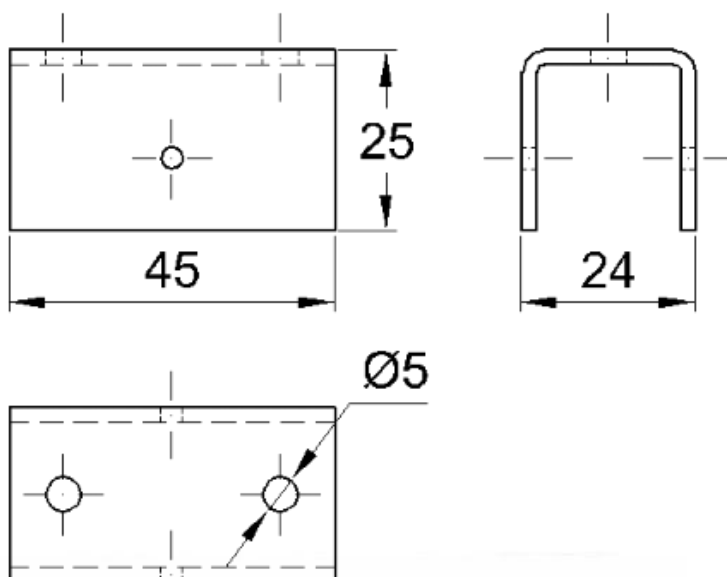

SUPORTES

GRS.0140

SUPOORTE PARA CORRIMÃO

Código de Mercado: SUP686

Perfil de Encaixe: CG-179 / CG-188 / CG-189

Acabamento: Natural / Cores

Material: Alumínio

GRS.0150

SUPOORTE PARA TRAVESSA

Código de Mercado: PRE-967

Perfil de Encaixe: CG-097

Acabamento: Natural / Cores

Material: Alumínio

09