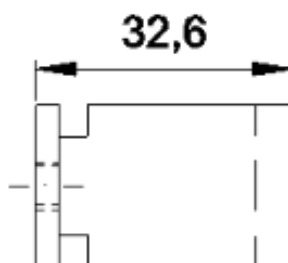

Paraf. Aço Inox
Sextavado Interno
M6 X 5

GRS.0760

SUPORE SUPERIOR DA TRAVESSA

Código de Mercado: SUP-009

Perfil de Encaixe: CG-230 / CG-237 / CG-204

Acabamento: Natural / Cores

Material: Alumínio

SUPORTES