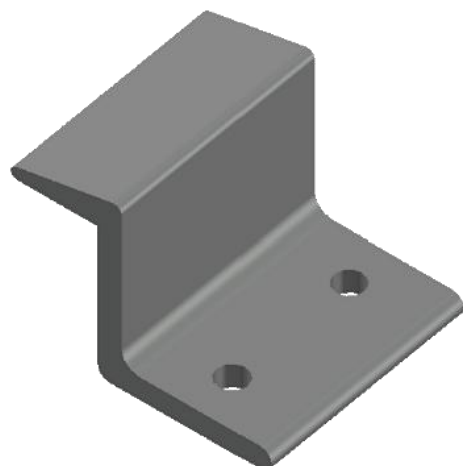

GRS.0150

SUPOORTE PARA TRAVESSA

Código de Mercado: PRE-967

Perfil de Encaixe: CG-097

Acabamento: Natural / Cores

Material: Alumínio

09

SUPORTES