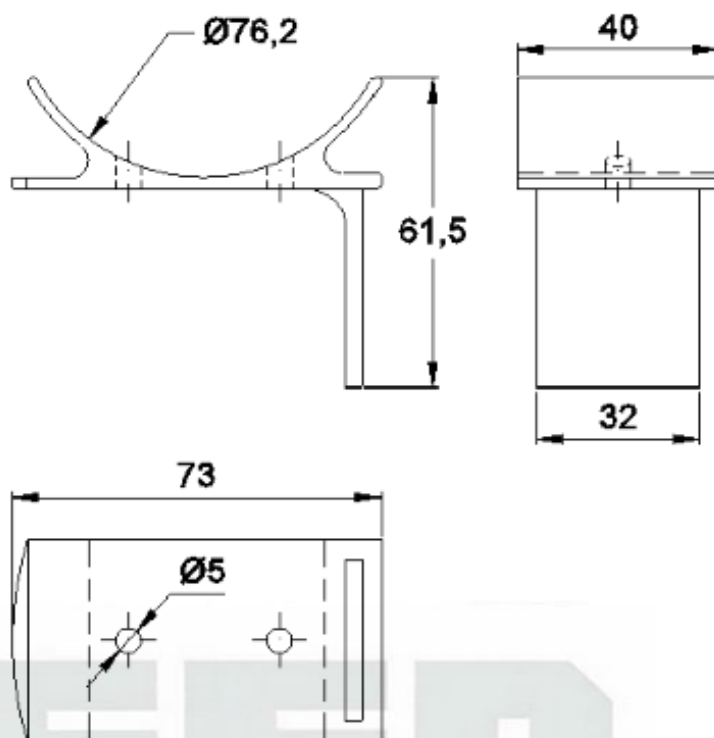

SUportes

GRS.0700

SUORTE PARA TUBO 3"

Código de Mercado: ---

Perfil de Encaixe: ESG-002

Acabamento: Natural / Cores

Material: Alumínio

GRS.0710

SUORTE PARA TUBO 3"

Código de Mercado: SUP-3863

Perfil de Encaixe: TG-203

Acabamento: Natural / Cores

Material: Alumínio