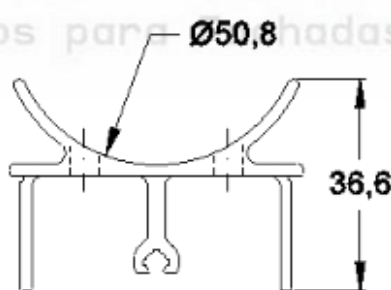

GRS.0720

SUPOORTE DE FIXAÇÃO DO JOTINHA

Código de Mercado: —

Perfil de Encaixe: CG-204 / TG-203

Acabamento: Natural / Cores

Material: Alumínio