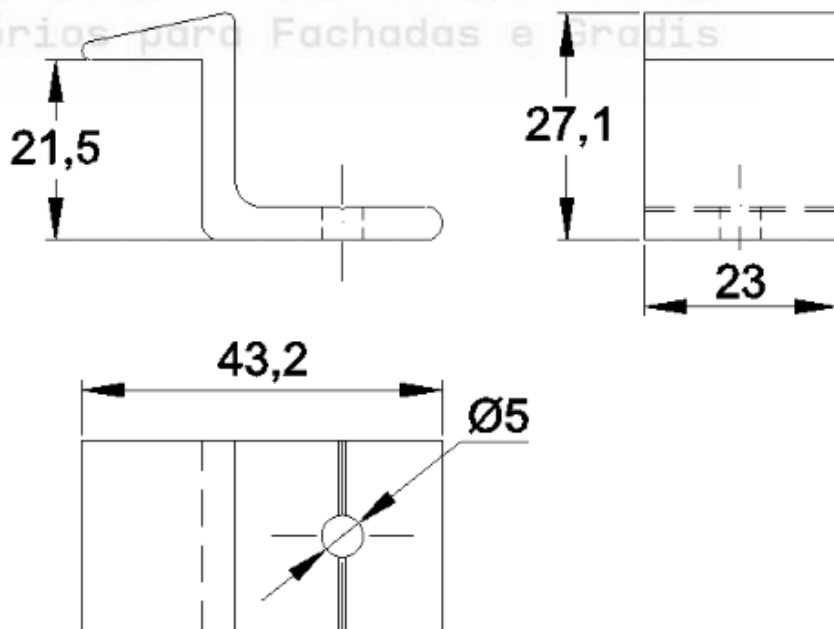

GRS.0770

SUPORTE PARA CORRIMÃO

Código de Mercado: SUP-011

Perfil de Encaixe: CG-228 / CG-229 / CG-230 / CG-237

Acabamento: Natural / Cores

Material: Alumínio

GRS.0780

SUPORTE DE FIXAÇÃO DO JOTINHA