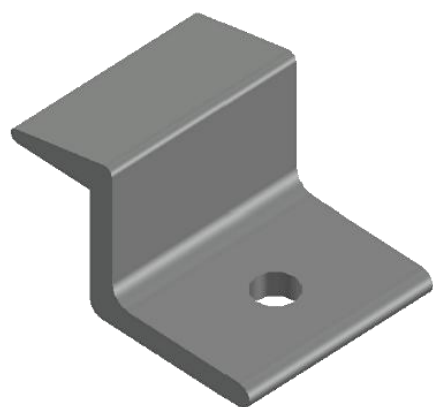

GRS.0180

SUPORTE FIXAÇÃO DO JOTINHA

Código de Mercado: SUP-607

Perfil de Encaixe: CG-0172

Acabamento: Natural / Cores

Material: Alumínio