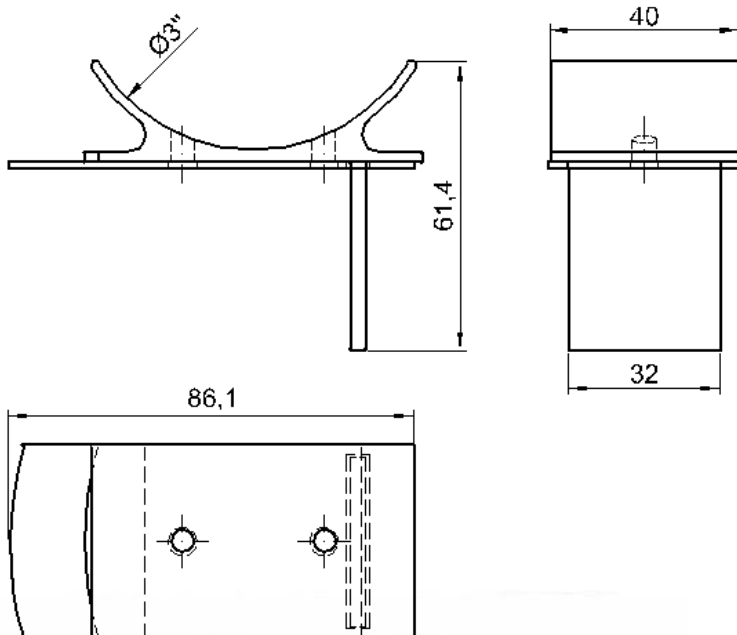

SUPORTES

GRS.0940

SUPORTE PARA TUBO 3"

Código de Mercado: -----

Perfil de Encaixe: CG-168

Acabamento: Cores

Material: Alumínio

GRS.0960

SUPORTE DE FIXAÇÃO DO CORRIMÃO

Código de Mercado: SUP-015 (NOVO)

Perfil de Encaixe: N-5243

Acabamento: Natural

Material: Alumínio