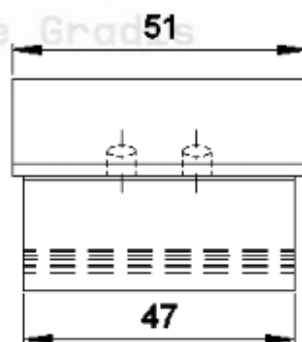

GRS.0720

SUPOORTE DE FIXAÇÃO DO JOTINHA

Código de Mercado: —

Perfil de Encaixe: CG-204 / TG-203

Acabamento: Natural / Cores

Material: Alumínio