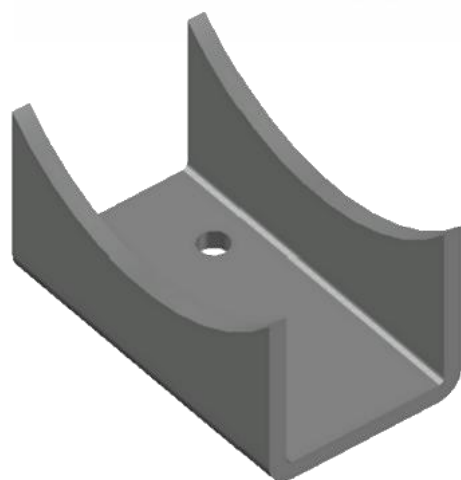

GRS.0370

SUPOORTE PARA TUBO 3"

Código de Mercado: —

Perfil de Encaixe: MO-021

Acabamento: Natural / Cores

Material: Alumínio