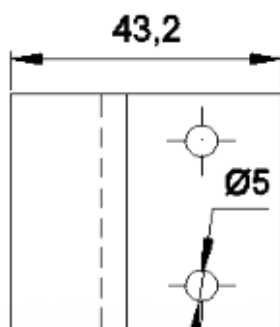

SUportes

GRS.0720

SUPOORTE DE FIXAÇÃO DO JOTINHA

Código de Mercado: —

Perfil de Encaixe: CG-204 / TG-203

Acabamento: Natural / Cores

Material: Alumínio

GRS.0730

SUPOORTE PARA TUBO 2"

Código de Mercado: SUP-5050/2

Perfil de Encaixe: TQ-017

Acabamento: Natural / Cores

Material: Alumínio