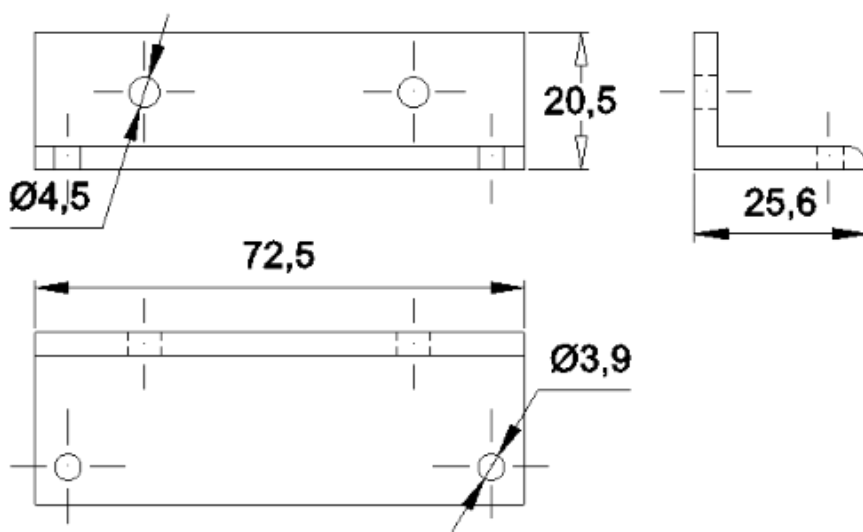

Paraf. Aço Inox
Sextavado Interno
M6 X 5

GRS.0760

SUPORE SUPERIOR DA TRAVESSA

Código de Mercado: SUP-009

Perfil de Encaixe: CG-230 / CG-237 / CG-204

Acabamento: Natural / Cores

Material: Alumínio

SUPORTES