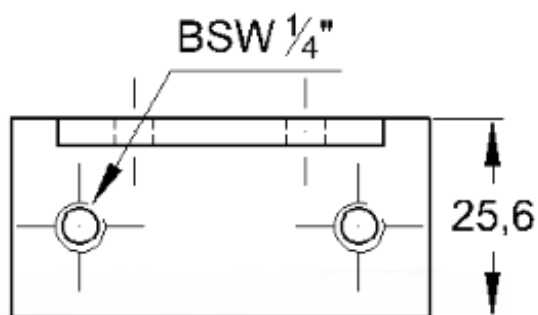

SUPORTES

GRS.0030

SUPORE DE FIXAÇÃO LATERAL

Código de Mercado: SUP-600

Perfil de Encaixe: LC-0036 / CG-0168

Acabamento: Natural / Cores

Material: Alumínio

GRS.0040

SUPORE DE FIXAÇÃO CENTRAL

Código de Mercado: SUP-601

Perfil de Encaixe: CG-0168

Acabamento: Natural / Cores

Material: Alumínio