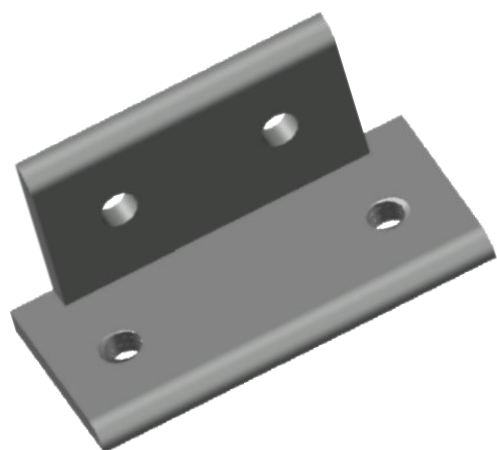

Líder em acessórios para Fachadas e Gradis

GRS.0020

SUPOORTE DE FIXAÇÃO CENTRAL

Código de Mercado: SUP-599

Perfil de Encaixe: CG-0160 / CG-0168

Acabamento: Natural / Cores

Material: Alumínio

05

SUPORTES

GRS.0030

SUPORE DE FIXAÇÃO LATERAL

Código de Mercado: SUP-600

Perfil de Encaixe: LC-0036 / CG-0168

Acabamento: Natural / Cores

Material: Alumínio

GRS.0040