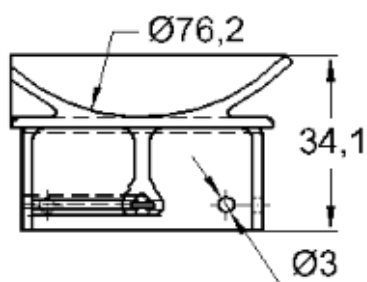

SUportes

GRS.0460

SUORTE PARA TUBO 3" 90°

Código de Mercado: —

Perfil de Encaixe: TQ-017

Acabamento: Natural / Cores

Material: Alumínio

GRS.0470

SUORTE PARA TUBO 4"

Código de Mercado: —

Perfil de Encaixe: CG-0168 / TR-161 / TR-215

Acabamento: Natural / Cores

Material: Alumínio