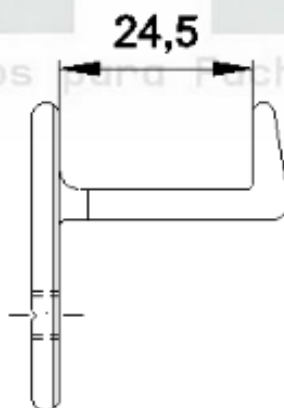

SUPORTES

Paraf. Aço Inox
Sextavado Interno
M6 X 5

GRS.0750

SUPORE INFERIOR DA TRAVESSA

Código de Mercado: SUP-010

Perfil de Encaixe: CG-230 / CG-237 / CG-204

Acabamento: Natural / Cores

Material: Alumínio