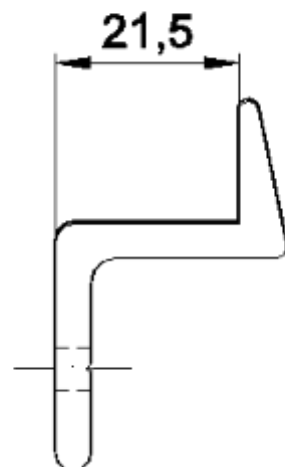

GRS.0850

SUPOORTE DE FIXAÇÃO LATERAL

Código de Mercado: SUP-1009

Perfil de Encaixe: CG-1019, CG-1040

Acabamento: Natural

Material: Alumínio

GR FER
Líder em acessórios para Fachadas e Gradis