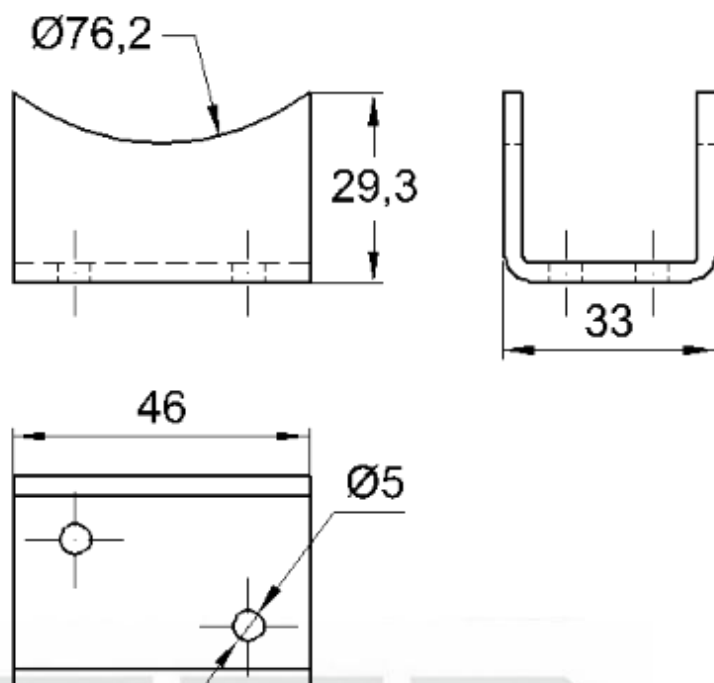

SUPORTES

GRS.0390

FIXADOR INTERNO

Código de Mercado: —

Perfil de Encaixe: TG-108 / TR-135

Acabamento: Natural

Material: Alumínio

Líder em acessórios para Fachadas e Gradis

GRS.0400

FIXADOR INTERNO

Código de Mercado: —

Perfil de Encaixe: TQ-017 / TR-135

Acabamento: Natural

Material: Alumínio