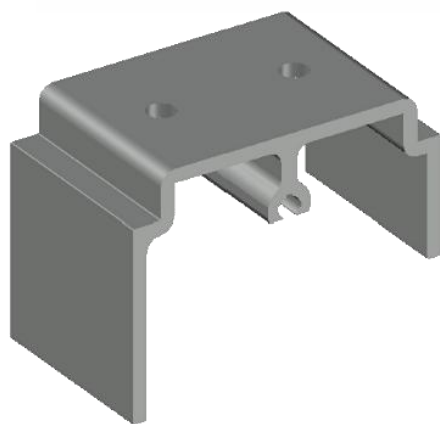

GRS.0480

SUPORTE PARA TUBO 3" 90°

Código de Mercado: sup-771

Perfil de Encaixe: TQ-147 / TR-135

Acabamento: Natural / Cores

Material: Alumínio

Líder em acessórios para Fachadas e Gradis

GRS.0490