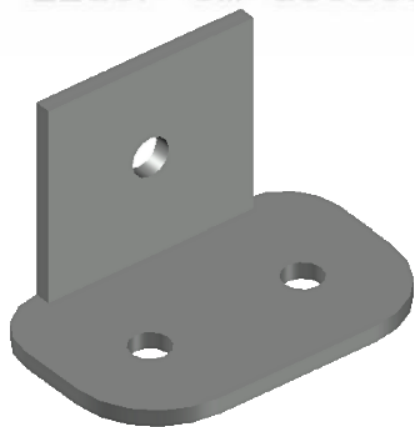

GRS.0160

SUPORTE FIXAÇÃO DO JOTINHA

Código de Mercado: SUP326

Perfil de Encaixe: GS091 / GR002

Acabamento: Natural / Cores

Material: Alumínio

GRS.0170

SUPORTE DE FIXAÇÃO LATERAL