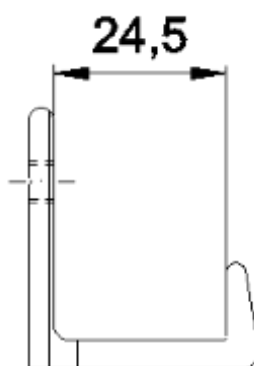

SUPORTES

Paraf. Aço Inox
Sextavado Interno
M6 X 5

GRS.0750

SUPORE INFERIOR DA TRAVESSA

Código de Mercado: SUP-010

Perfil de Encaixe: CG-230 / CG-237 / CG-204

Acabamento: Natural / Cores

Material: Alumínio