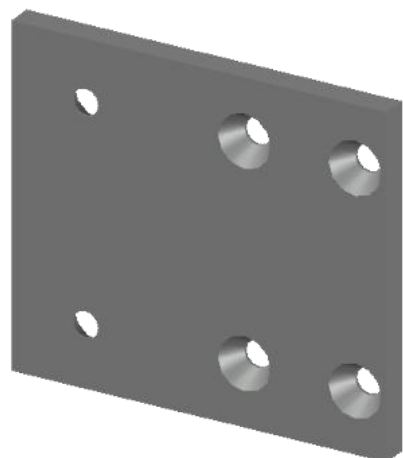

SUPORTES

GRS.0850

SUPOORTE DE FIXAÇÃO LATERAL

Código de Mercado: SUP-1009

Perfil de Encaixe: CG-1019, CG-1040

Acabamento: Natural

Material: Alumínio

GR FER
Líder em acessórios para Fachadas e Gradis

GRS.0860

SUPOORTE DE FIXAÇÃO DO JOTINHA

Código de Mercado: SUP-1008

Perfil de Encaixe: CG-171, CG-1040

Acabamento: Cores

Material: Alumínio