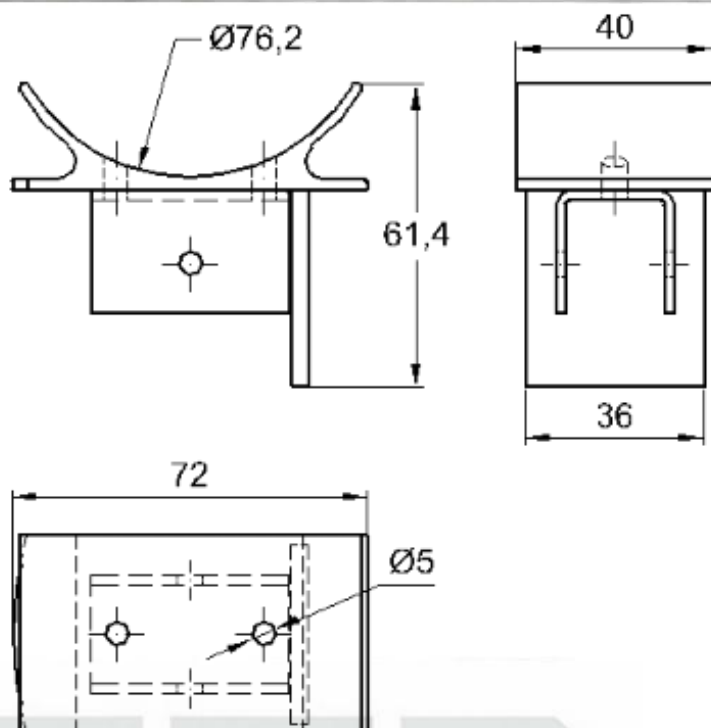

SUportes

GRS.0440

SUPOORTE PARA TUBO 3"

Código de Mercado: SUP-685

Perfil de Encaixe: CG-181

Acabamento: Natural / Cores

Material: Alumínio

Paraf. Aço Inox
Sextavado Interno
M6 X 6

GRS.0450

SUPOORTE PARA TRAVESSA

Código de Mercado: SUP-692

Perfil de Encaixe: CG-171 / CG-177 / CG-180 / CG-182 / CG-190 / CG-191

Acabamento: Natural / Cores

Material: Alumínio