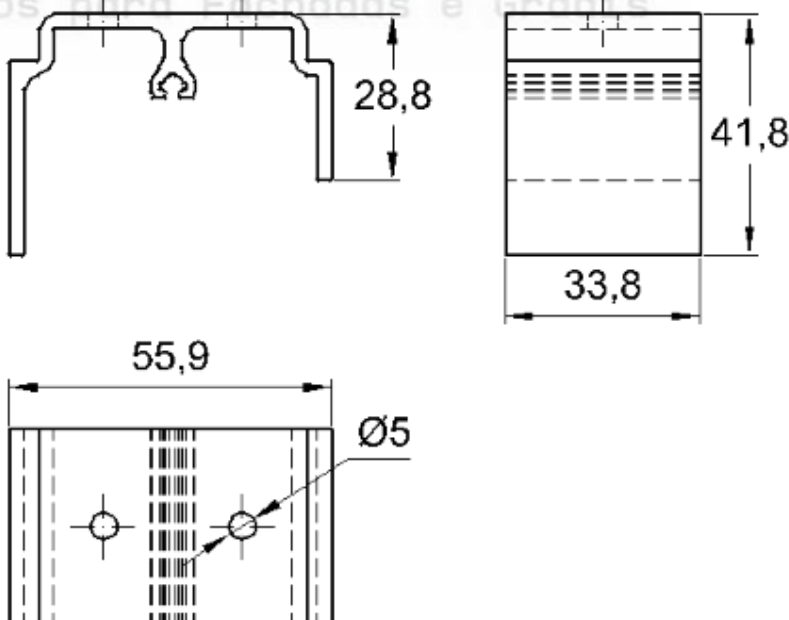

GRS.0480

SUPORTE PARA TUBO 3" 90°

Código de Mercado: sup-771

Perfil de Encaixe: TQ-147 / TR-135

Acabamento: Natural / Cores

Material: Alumínio

Líder em acessórios para Fachadas e Gradis