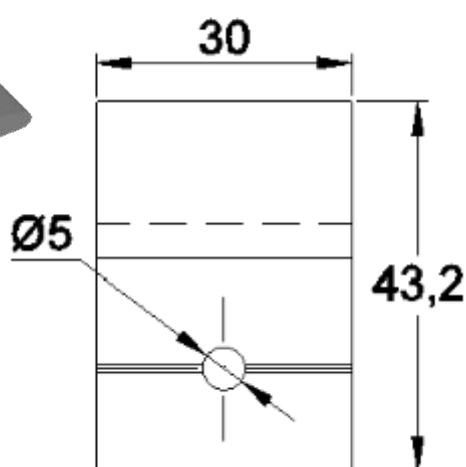

GRS.0850

SUPOORTE DE FIXAÇÃO LATERAL

Código de Mercado: SUP-1009

Perfil de Encaixe: CG-1019, CG-1040

Acabamento: Natural

Material: Alumínio

GR FER
Líder em acessórios para Fachadas e Gradis