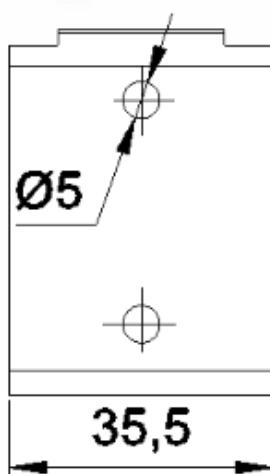

Material: Alumínio

SUPORTES

GRS.0680

SUPOORTE PARA TUBO 2"

Código de Mercado: SUP-3850/2

Perfil de Encaixe: CG-1009 / CG-1011 / CG-1012

Acabamento: Natural / Cores

Material: Alumínio