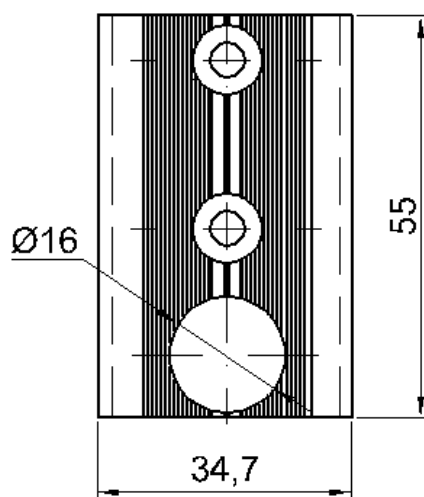

GRS.0920

BARROTE

Código de Mercado: SUP-708

Perfil de Encaixe: CG-176

Acabamento: Natural

Material: Alumínio

GR FER
Líder em acessórios para Fachadas e Gradis