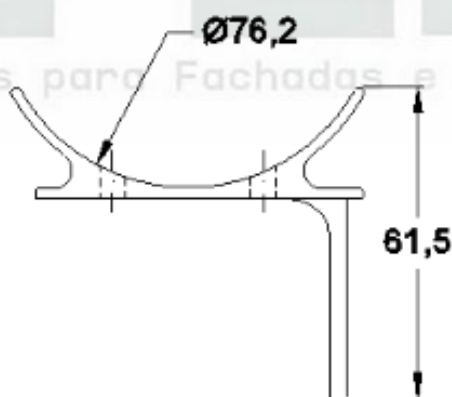

GRS.0580

SUPORTE PARA TUBO 3"

Código de Mercado: SUP-003

Perfil de Encaixe: TG-203

Acabamento: Natural / Cores

Material: Alumínio