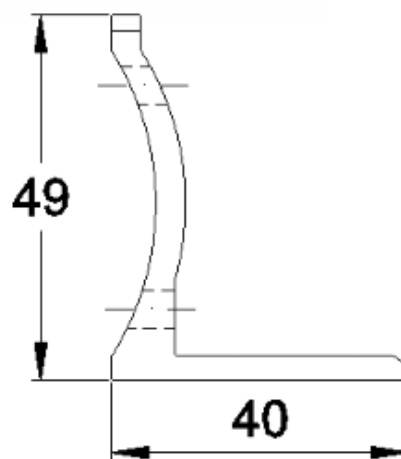

Material: Alumínio

SUPORTES

GRS.0680

SUPOORTE PARA TUBO 2"

Código de Mercado: SUP-3850/2

Perfil de Encaixe: CG-1009 / CG-1011 / CG-1012

Acabamento: Natural / Cores

Material: Alumínio