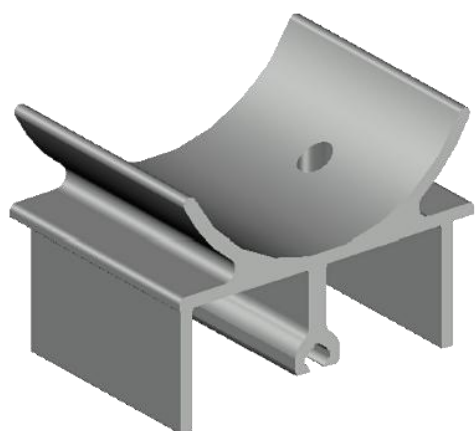

SUPORTES

GRS.0680

SUPOORTE PARA TUBO 2"

Código de Mercado: SUP-3850/2

Perfil de Encaixe: CG-1009 / CG-1011 / CG-1012

Acabamento: Natural / Cores

Material: Alumínio

GRS.0690

SUPOORTE INTERNO DO CORRIMÃO

Código de Mercado: —

Perfil de Encaixe: CG-206 / CG-202

Acabamento: Natural / Cores

Material: Alumínio