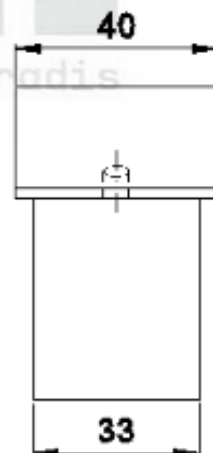

GRS.0580

SUPORTE PARA TUBO 3"

Código de Mercado: SUP-003

Perfil de Encaixe: TG-203

Acabamento: Natural / Cores

Material: Alumínio