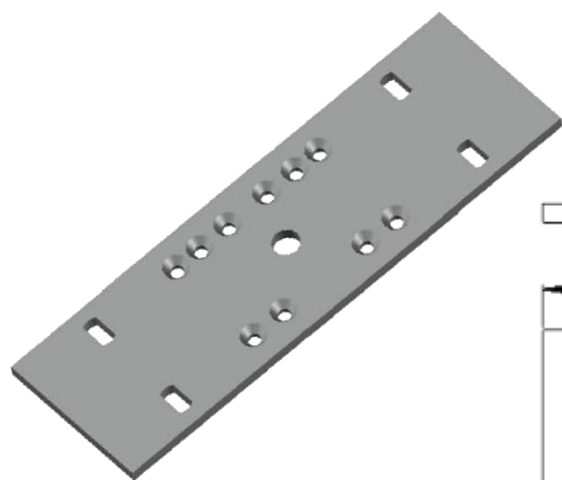

SUPORTES

GRS.0660

SUPORTE DE FIXAÇÃO CENTRAL

Código de Mercado: SUP-768

Perfil de Encaixe: CG-1009 / CG-1011 / CG-1012

Acabamento: Natural / Cores

Material: Alumínio

GRFER
Líder em acessórios para Fachadas e Gradis

GRS.0670

SUPORTE DE FIXAÇÃO LATERAL D/E

Código de Mercado: SUP-769

Perfil de Encaixe: CG-1009 / CG-1011 / CG-1012

Acabamento: Natural / Cores

Material: Alumínio