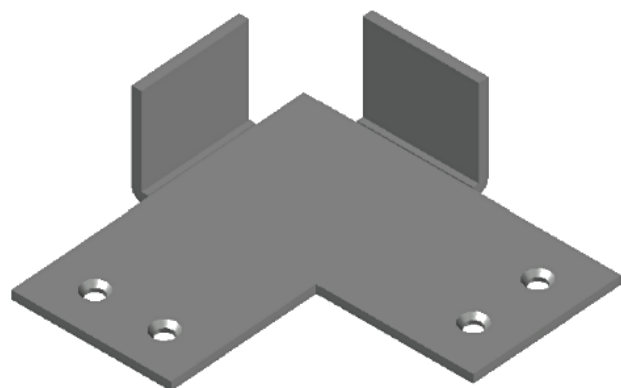

SUPORTES

GRS.0640

SUPOORTE DO CORRIMÃO

Código de Mercado: —

Perfil de Encaixe: TQ-147 / CX-7819

Acabamento: Natural / Cores

Material: Alumínio

GRS.0650

SUPOORTE INTERNO DO CORRIMÃO

Código de Mercado: SUP-005

Perfil de Encaixe: TCG-213 / CG-212 / CG-202

Acabamento: Natural / Cores

Material: Alumínio

30