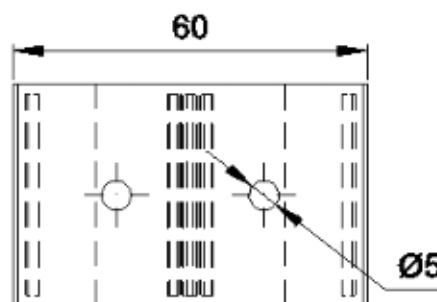

GRS.0270

SUPORTE PARA TUBO 3"

Código de Mercado: SUP3850

Perfil de Encaixe: TG-008

Acabamento: Natural / Cores

Material: Alumínio