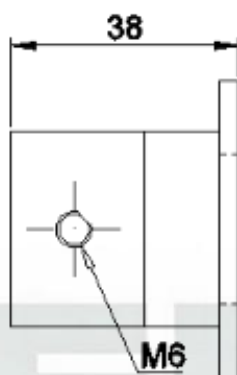

SUPORTES

Paraf. Aço Inox
Sextavado Interno
M6 X 6

GRS.0810

SUPOORTE DA TRAVESSA

Código de Mercado: SUP-681

Perfil de Encaixe: CG-180 / CG-182 / CG-191

Acabamento: Natural / Cores

Material: Alumínio