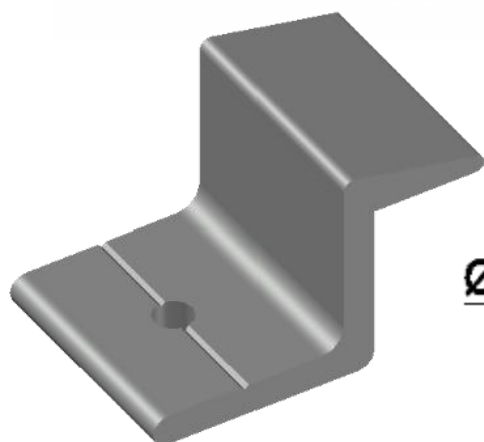

SUPORTES

GRS.0850

SUPOORTE DE FIXAÇÃO LATERAL

Código de Mercado: SUP-1009

Perfil de Encaixe: CG-1019, CG-1040

Acabamento: Natural

Material: Alumínio

GR FER
Líder em acessórios para Fachadas e Gradis