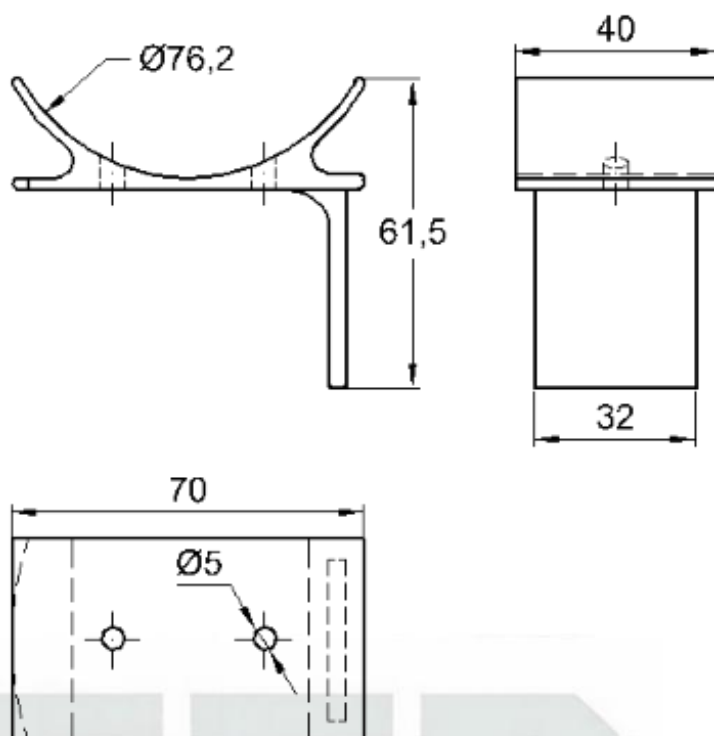

GRS.0230

SUPOORTE DE FIXAÇÃO DA TRAVESSA

Código de Mercado: SUP-605

Perfil de Encaixe: CG-176

Acabamento: Natural / Cores

Material: Alumínio

SUportes

GRS.0240