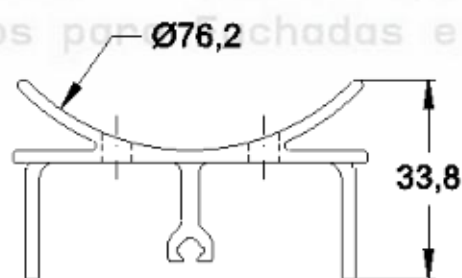

GRS.0270

SUPORTE PARA TUBO 3"

Código de Mercado: SUP3850

Perfil de Encaixe: TG-008

Acabamento: Natural / Cores

Material: Alumínio