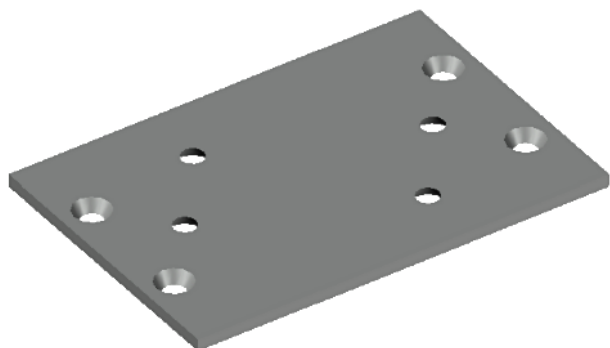

SUPOORTE DE FIXAÇÃO CORRIMÃO

Código de Mercado: SUP-0013

Perfil de Encaixe: GS-002 / GS-003 / GS-004 / GS-057 / GS-061

Acabamento: Natural / Cores

Material: Alumínio

SUPORTES

GRS.0350

SUPOORTE DE FIXAÇÃO CORRIMÃO