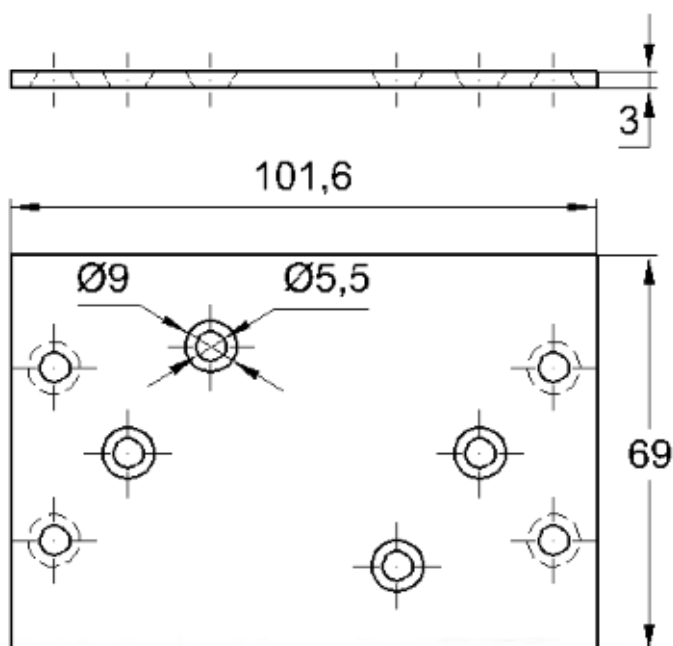

SUPORTES

GRS.0350

SUPOORTE DE FIXAÇÃO CORRIMÃO

Código de Mercado: SUP-0014

Perfil de Encaixe: GS-1 / GS-040 / GS-043 / GS-062 / GS-066

Acabamento: Natural / Cores

Material: Alumínio

GRS.0360

SUPOORTE PARA TUBO 3"

Código de Mercado: —

Perfil de Encaixe: MO-020

Acabamento: Natural / Cores

Material: Alumínio