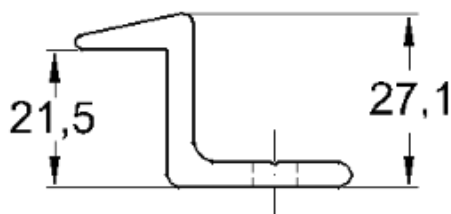

SUPORTES

GRS.0180

SUPORTE FIXAÇÃO DO JOTINHA

Código de Mercado: SUP-607

Perfil de Encaixe: CG-0172

Acabamento: Natural / Cores

Material: Alumínio

GRS.0190

SUPORTE FIXAÇÃO DO JOTINHA

Código de Mercado: SUP-626

Perfil de Encaixe: CG-075 / ESG-005

Acabamento: Natural / Cores

Material: Alumínio