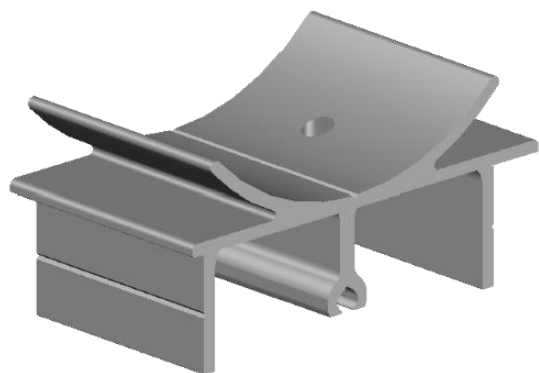

GRS.0860

SUPOORTE DE FIXAÇÃO DO JOTINHA

Código de Mercado: SUP-1008

Perfil de Encaixe: CG-171, CG-1040

Acabamento: Cores

Material: Alumínio

SUPORTES

GRS.0870