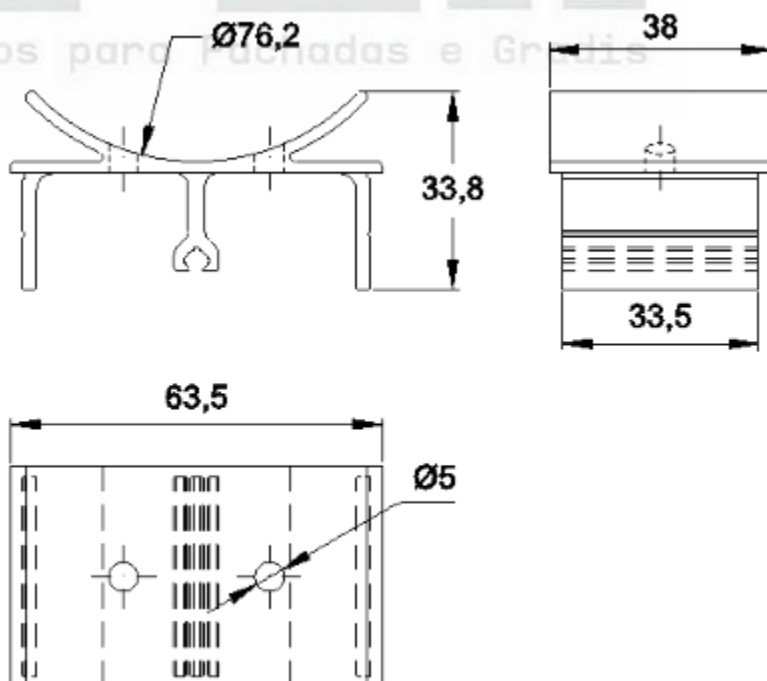

SUORTE PARA TUBO 3"

Código de Mercado: ---

Perfil de Encaixe: ESG-002

Acabamento: Natural / Cores

Material: Alumínio

GRS.0710

SUORTE PARA TUBO 3"

Código de Mercado: SUP-3863