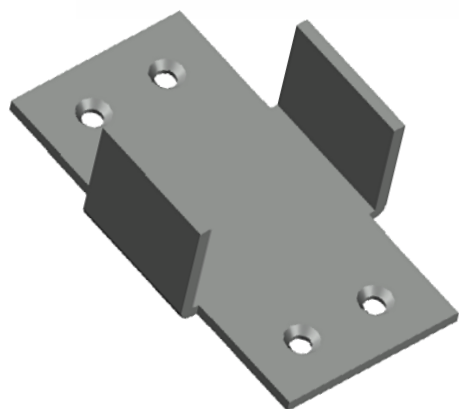

GRS.0610

SUPOORTE INTERNO PARA CORRIMÃO

Código de Mercado: —

Perfil de Encaixe: TQ-147 / CX-7819

Acabamento: Natural / Cores

Material: Alumínio

GRS.0630

SUPOORTE DO CORRIMÃO