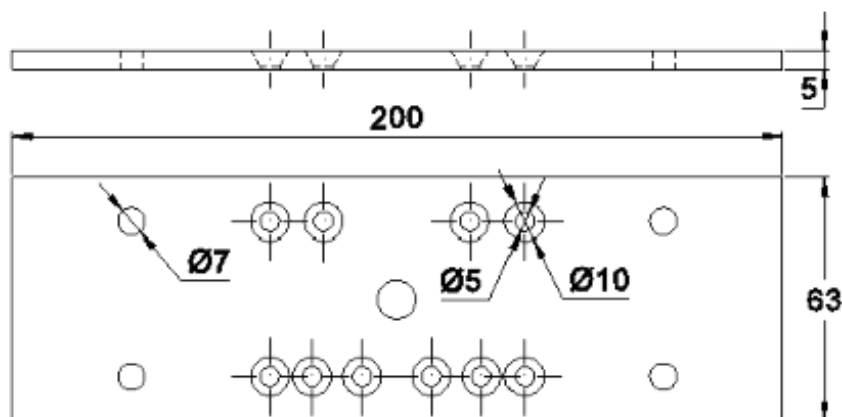

SUPORTES

GRS.0660

SUPORTE DE FIXAÇÃO CENTRAL

Código de Mercado: SUP-768

Perfil de Encaixe: CG-1009 / CG-1011 / CG-1012

Acabamento: Natural / Cores

Material: Alumínio

GRFER
Líder em acessórios para Fachadas e Gradis

GRS.0670

SUPORTE DE FIXAÇÃO LATERAL D/E

Código de Mercado: SUP-769

Perfil de Encaixe: CG-1009 / CG-1011 / CG-1012

Acabamento: Natural / Cores

Material: Alumínio