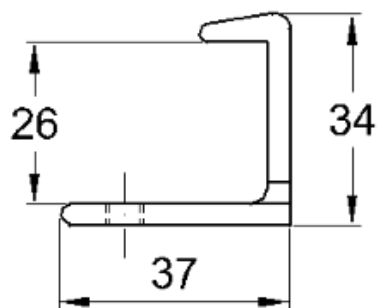

SUPORTES

Paraf. Aço Inox
Sextavado Interno M6 X 6

GRS.0200

SUPORTE PARA TRAVESSA

Código de Mercado: SUP-680

Perfil de Encaixe: CG-180 / CG-182 / CG-191

Acabamento: Natural / Cores

Material: Alumínio