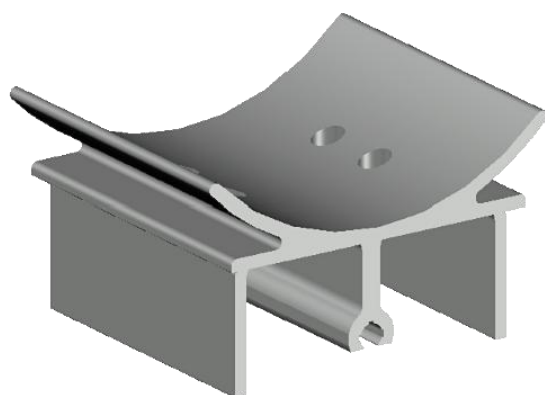

GRS.0410

SUPOORTE DE APOIO

Código de Mercado: —

Perfil de Encaixe: CG-206 / TG-026

Acabamento: Natural / Cores

Material: Alumínio

Líder em acessórios para Fachadas e Gradis