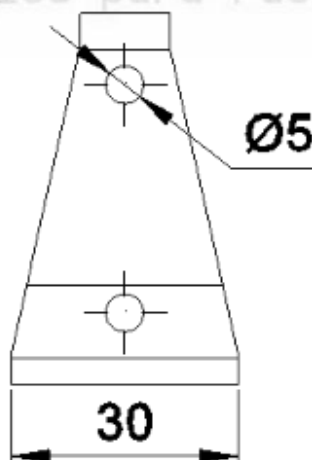

GRS.0210

SUPORTE PARA CORRIMÃO

Código de Mercado: SUP684 / SUP005

Perfil de Encaixe: CG-0179 / CG-180 / CG-18 / CG-188 / CG-189 / CG-224

Acabamento: Natural / Cores

Material: Alumínio