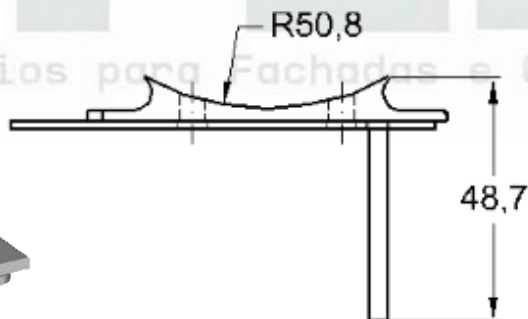

GRS.0460

SUORTE PARA TUBO 3" 90°

Código de Mercado: —

Perfil de Encaixe: TQ-017

Acabamento: Natural / Cores

Material: Alumínio