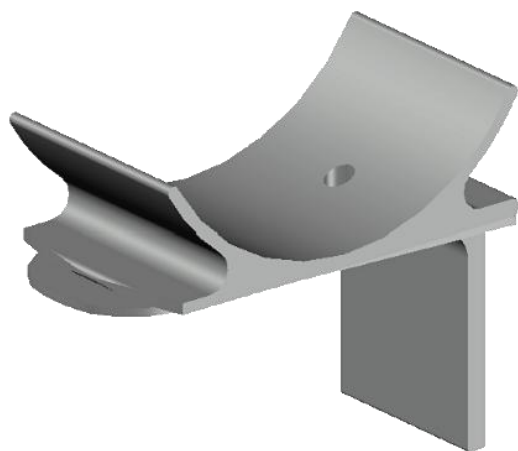

SUPORTES

GRS.0370

SUPOORTE PARA TUBO 3"

Código de Mercado: —

Perfil de Encaixe: MO-021

Acabamento: Natural / Cores

Material: Alumínio

GRS.0380

FIXADOR INTERNO

Código de Mercado: —

Perfil de Encaixe: TG-026 / TR-135

Acabamento: Natural

Material: Alumínio