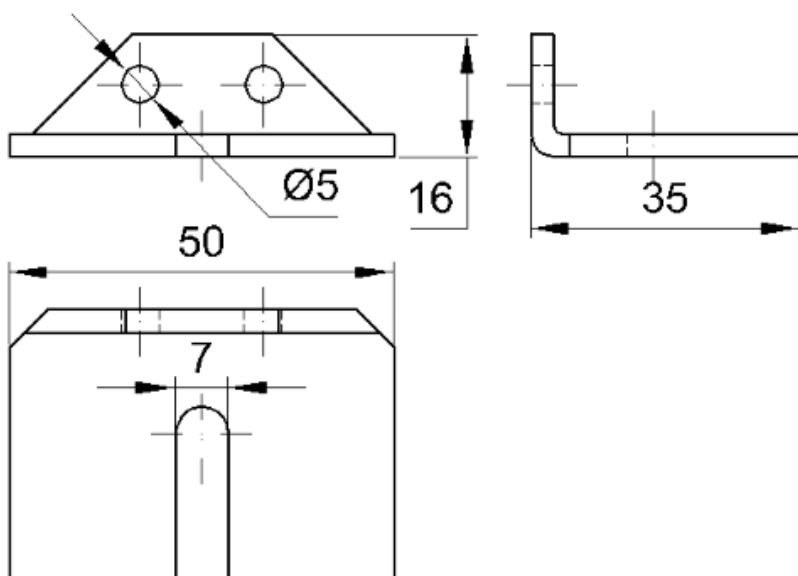

SUPORTES

GRS.0500

FIXADOR DO MONTANTE COM CORRIMÃO

Código de Mercado: —

Perfil de Encaixe: TG-008 / TG-026 / TQ-017 / CG-083 / CG-143

Acabamento: Natural / Cores

Material: Alumínio

GRS.0520

SUPORTE INTERNO PARA TUBO 3"

Código de Mercado: —

Perfil de Encaixe: TQ-147 / TR-135

Acabamento: Natural / Cores

Material: Alumínio