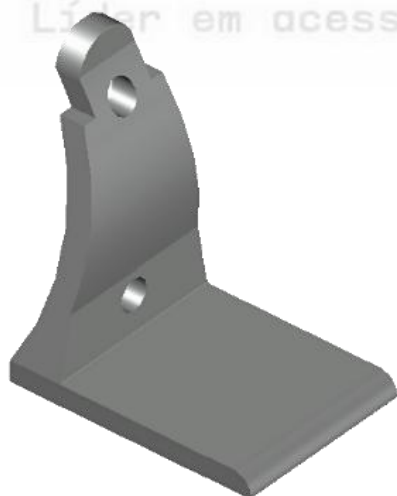

GRS.0640

SUPOORTE DO CORRIMÃO

Código de Mercado: —

Perfil de Encaixe: TQ-147 / CX-7819

Acabamento: Natural / Cores

Material: Alumínio