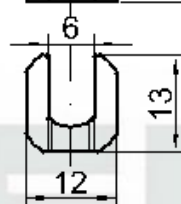

SUPORTES

GRS.0920

BARROTE

Código de Mercado: SUP-708

Perfil de Encaixe: CG-176

Acabamento: Natural

Material: Alumínio

GR FER
Líder em acessórios para Fachadas e Gradis

GRS.0930

SUPOORTE DE GRADIL

Código de Mercado: -----

Perfil de Encaixe: SUP-605

Acabamento: Natural

Material: Alumínio