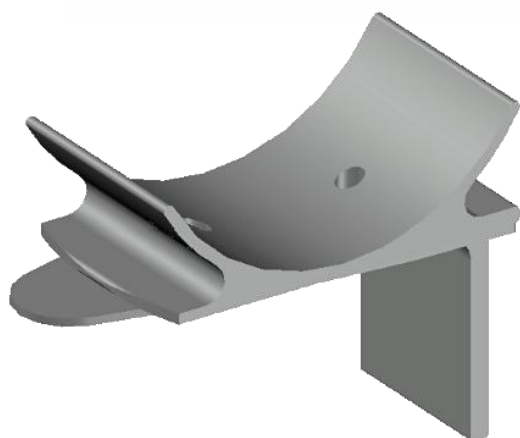

GRS.0240

SUPOORTE PARA TUBO 3"

Código de Mercado: SUP-0143

Perfil de Encaixe: GS-043

Acabamento: Natural / Cores

Material: Alumínio