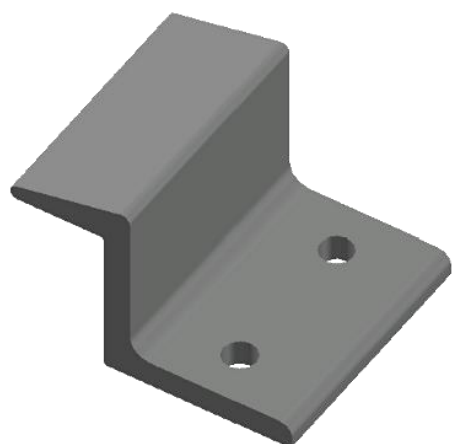

SUportes

GRS.0720

SUPOORTE DE FIXAÇÃO DO JOTINHA

Código de Mercado: —

Perfil de Encaixe: CG-204 / TG-203

Acabamento: Natural / Cores

Material: Alumínio

GRS.0730

SUPOORTE PARA TUBO 2"

Código de Mercado: SUP-5050/2

Perfil de Encaixe: TQ-017

Acabamento: Natural / Cores

Material: Alumínio