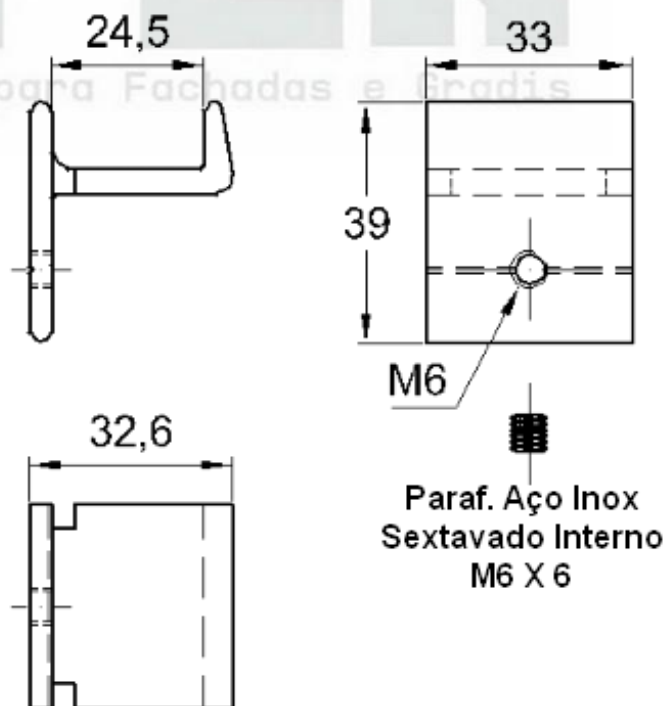

GRS.0530

SUPOORTE PARA TUBO 3"

Código de Mercado: SUP-6060

Perfil de Encaixe: TQ-147

Acabamento: Natural / Cores

Material: Alumínio