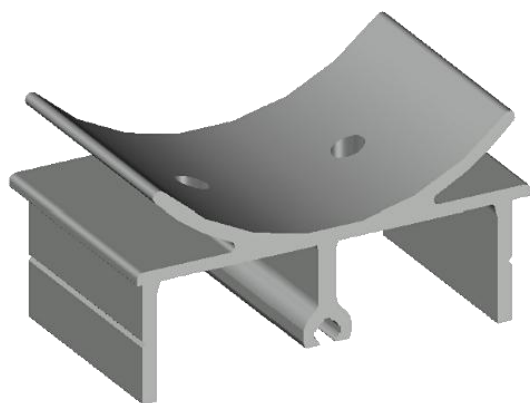

SUORTE PARA TUBO 3"

Código de Mercado: ---

Perfil de Encaixe: ESG-002

Acabamento: Natural / Cores

Material: Alumínio

GRS.0710

SUORTE PARA TUBO 3"

Código de Mercado: SUP-3863