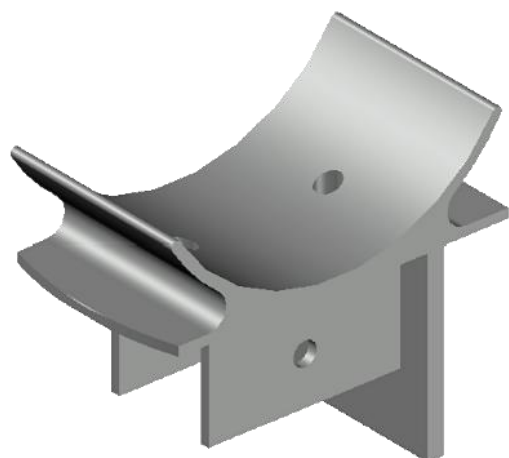

SUportes

GRS.0440

SUPOORTE PARA TUBO 3"

Código de Mercado: SUP-685

Perfil de Encaixe: CG-181

Acabamento: Natural / Cores

Material: Alumínio

Paraf. Aço Inox
Sextavado Interno
M6 X 6

GRS.0450

SUPOORTE PARA TRAVESSA

Código de Mercado: SUP-692

Perfil de Encaixe: CG-171 / CG-177 / CG-180 / CG-182 / CG-190 / CG-191

Acabamento: Natural / Cores

Material: Alumínio