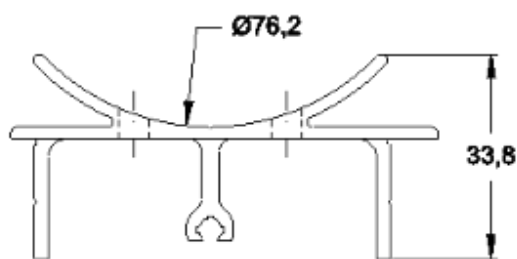

GRS.0860

SUPOORTE DE FIXAÇÃO DO JOTINHA

Código de Mercado: SUP-1008

Perfil de Encaixe: CG-171, CG-1040

Acabamento: Cores

Material: Alumínio

SUPORTES

GRS.0870