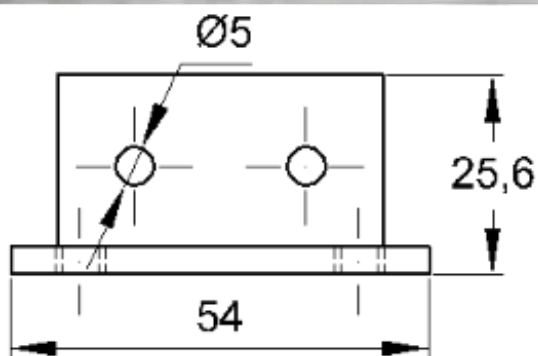

SUPORTES

GRS.0030

SUPORE DE FIXAÇÃO LATERAL

Código de Mercado: SUP-600

Perfil de Encaixe: LC-0036 / CG-0168

Acabamento: Natural / Cores

Material: Alumínio

GRS.0040

SUPORE DE FIXAÇÃO CENTRAL

Código de Mercado: SUP-601

Perfil de Encaixe: CG-0168

Acabamento: Natural / Cores

Material: Alumínio