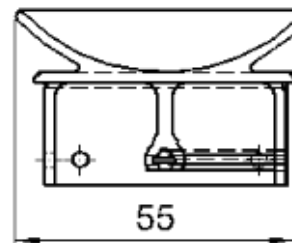

SUportes

GRS.0460

SUORTE PARA TUBO 3" 90°

Código de Mercado: —

Perfil de Encaixe: TQ-017

Acabamento: Natural / Cores

Material: Alumínio

GRS.0470

SUORTE PARA TUBO 4"

Código de Mercado: —

Perfil de Encaixe: CG-0168 / TR-161 / TR-215

Acabamento: Natural / Cores

Material: Alumínio