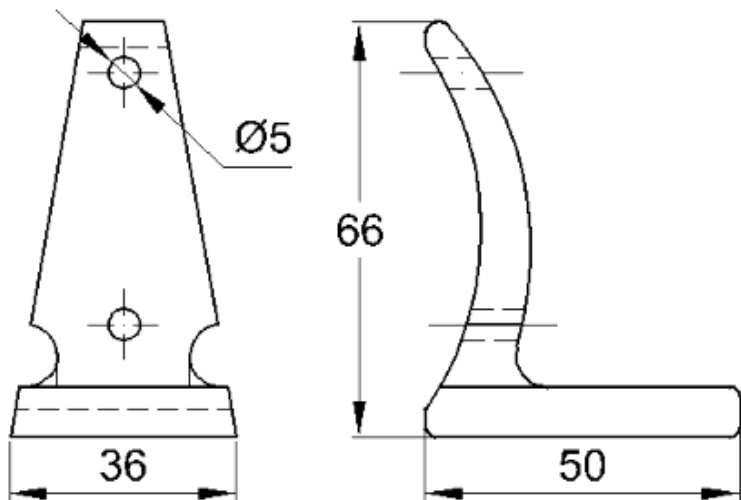

SUPORE DE FIXAÇÃO CENTRAL

Código de Mercado: SUP-601

Perfil de Encaixe: CG-0168

Acabamento: Natural / Cores

Material: Alumínio

SUPORTES

GRS.0050

SUPOORTE FIXADOR DO CORRIMÃO