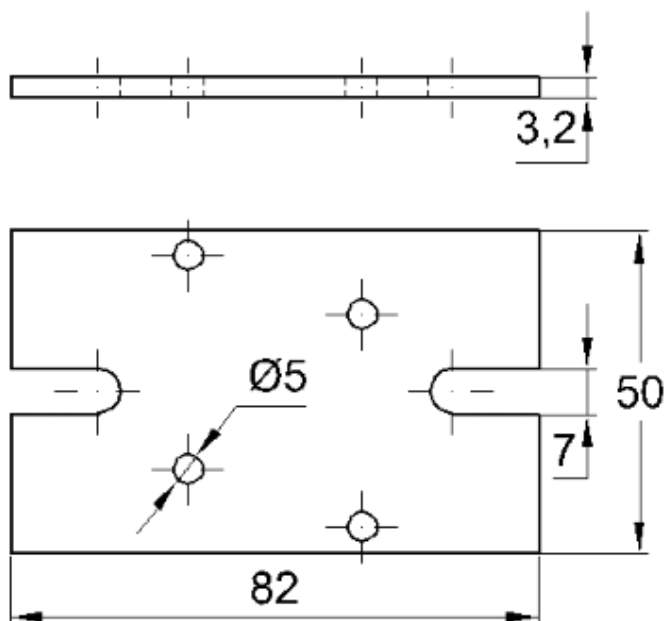

SUPORTES

GRS.0070

SUPORTE FIXADOR DO CORRIMÃO

Código de Mercado: SUP-627

Perfil de Encaixe: CG-077 / 78-088

Acabamento: Natural

Material: Alumínio

GRS.0130

SUPORTE PARA TRAVESSA

Código de Mercado: CG-0191

Perfil de Encaixe: CG-0180 / CG-182 / CG-191

Acabamento: Natural / Cores

Material: Alumínio

08