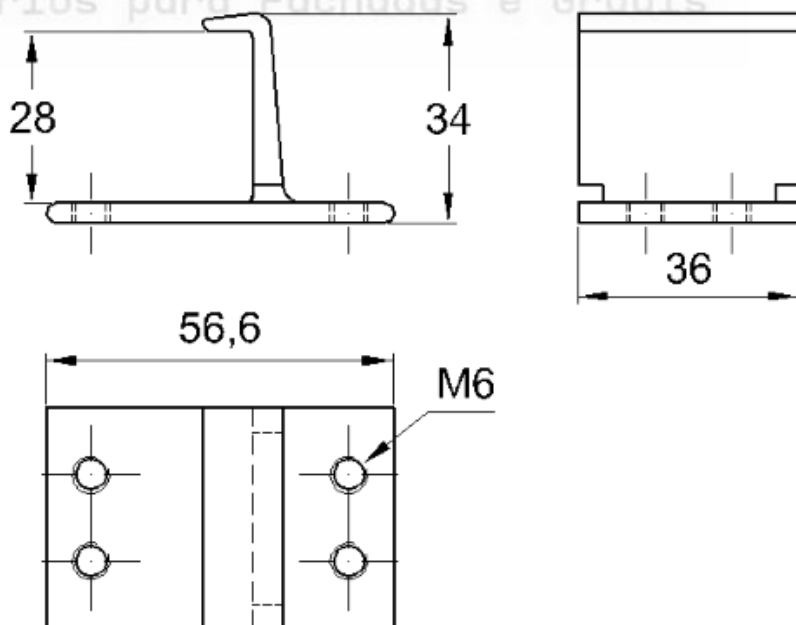

GRS.0140

SUPOORTE PARA CORRIMÃO

Código de Mercado: SUP686

Perfil de Encaixe: CG-179 / CG-188 / CG-189

Acabamento: Natural / Cores

Material: Alumínio