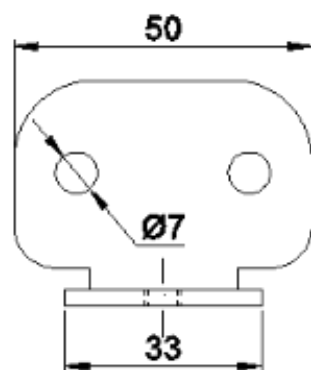

SUPORTES

Paraf. Aço Inox
Sextavado Interno
M6 X 6

GRS.0810

SUPOORTE DA TRAVESSA

Código de Mercado: SUP-681

Perfil de Encaixe: CG-180 / CG-182 / CG-191

Acabamento: Natural / Cores

Material: Alumínio