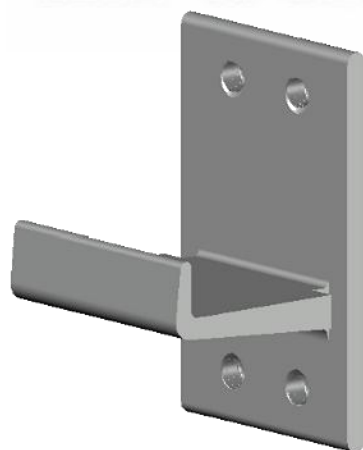

08

SUPORTES

GRS.0140

SUPOORTE PARA CORRIMÃO

Código de Mercado: SUP686

Perfil de Encaixe: CG-179 / CG-188 / CG-189

Acabamento: Natural / Cores

Material: Alumínio