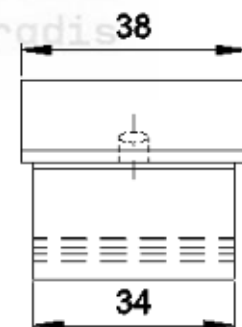

GRS.0270

SUPORTE PARA TUBO 3"

Código de Mercado: SUP3850

Perfil de Encaixe: TG-008

Acabamento: Natural / Cores

Material: Alumínio