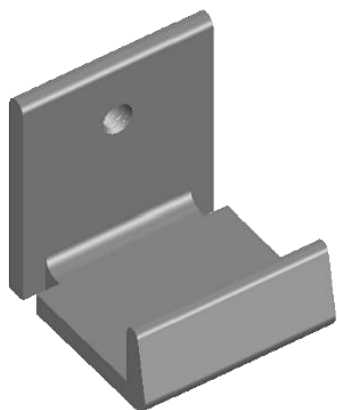

SUPORTES

Paraf. Aço Inox
Sextavado Interno M6 X 6

GRS.0200

SUPORTE PARA TRAVESSA

Código de Mercado: SUP-680

Perfil de Encaixe: CG-180 / CG-182 / CG-191

Acabamento: Natural / Cores

Material: Alumínio