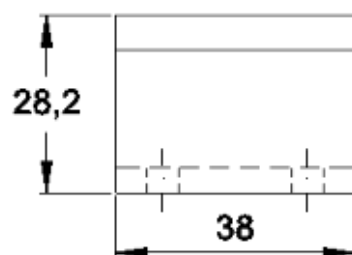

SUportes

GRS.0720

SUPOORTE DE FIXAÇÃO DO JOTINHA

Código de Mercado: —

Perfil de Encaixe: CG-204 / TG-203

Acabamento: Natural / Cores

Material: Alumínio

GRS.0730

SUPOORTE PARA TUBO 2"

Código de Mercado: SUP-5050/2

Perfil de Encaixe: TQ-017

Acabamento: Natural / Cores

Material: Alumínio