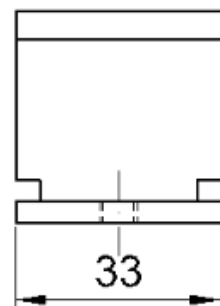

SUPORTES

Paraf. Aço Inox
Sextavado Interno M6 X 6

GRS.0200

SUPORTE PARA TRAVESSA

Código de Mercado: SUP-680

Perfil de Encaixe: CG-180 / CG-182 / CG-191

Acabamento: Natural / Cores

Material: Alumínio