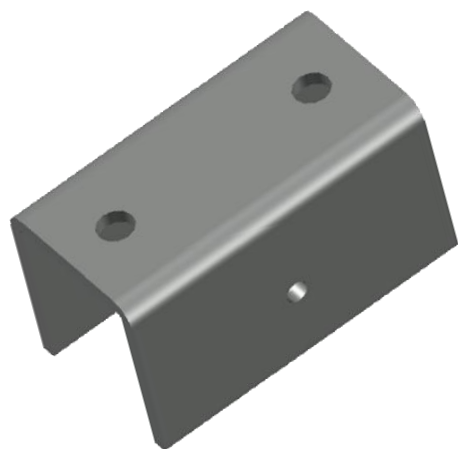

SUPORTES

GRS.0140

SUPOORTE PARA CORRIMÃO

Código de Mercado: SUP686

Perfil de Encaixe: CG-179 / CG-188 / CG-189

Acabamento: Natural / Cores

Material: Alumínio

GRS.0150

SUPOORTE PARA TRAVESSA

Código de Mercado: PRE-967

Perfil de Encaixe: CG-097

Acabamento: Natural / Cores

Material: Alumínio

09