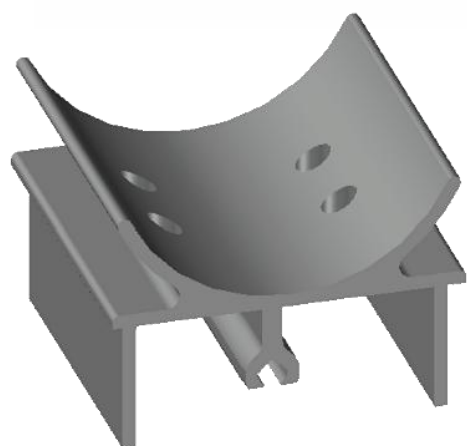

GRS.0720

SUPOORTE DE FIXAÇÃO DO JOTINHA

Código de Mercado: —

Perfil de Encaixe: CG-204 / TG-203

Acabamento: Natural / Cores

Material: Alumínio