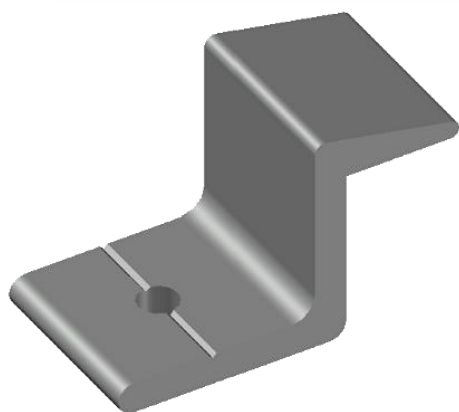

GRS.0770

SUPORTE PARA CORRIMÃO

Código de Mercado: SUP-011

Perfil de Encaixe: CG-228 / CG-229 / CG-230 / CG-237

Acabamento: Natural / Cores

Material: Alumínio

GRS.0780

SUPORTE DE FIXAÇÃO DO JOTINHA