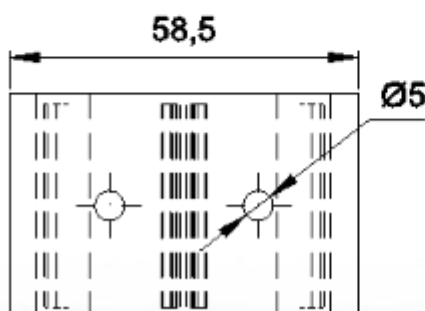

SUPORTES

GRS.0680

SUPOORTE PARA TUBO 2"

Código de Mercado: SUP-3850/2

Perfil de Encaixe: CG-1009 / CG-1011 / CG-1012

Acabamento: Natural / Cores

Material: Alumínio

GRS.0690

SUPOORTE INTERNO DO CORRIMÃO

Código de Mercado: —

Perfil de Encaixe: CG-206 / CG-202

Acabamento: Natural / Cores

Material: Alumínio