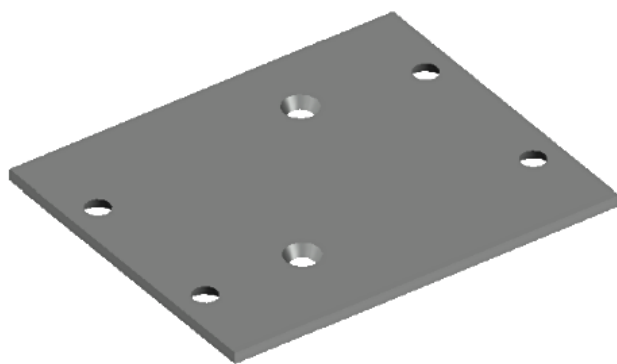

SUPORTES

GRS.0310

SUPOORTE PARA TUBO 3"

Código de Mercado: SUP-682

Perfil de Encaixe: CG180

Acabamento: Natural / Cores

Material: Alumínio

GRS.0340