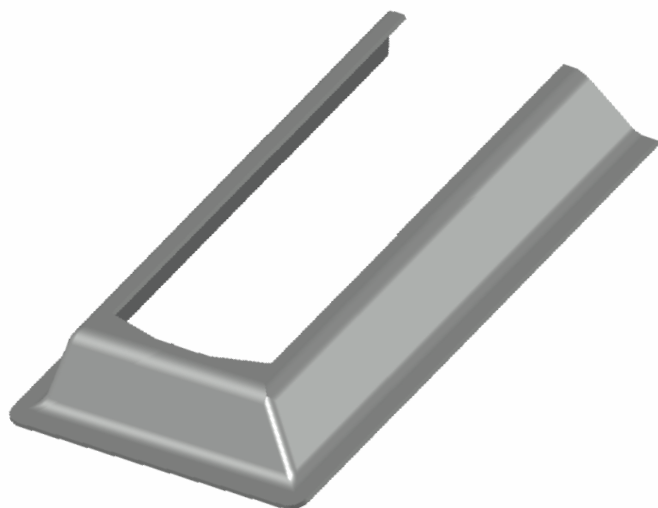

Líder em acessórios para Fachadas e Gradis

GRC.0080

CANOPLA EM ALUMÍNIO

Código de Mercado: CAN-659

Perfil de Encaixe: CG-168

Acabamento: Natural / Cores

Material: Alumínio

GRC.0080A