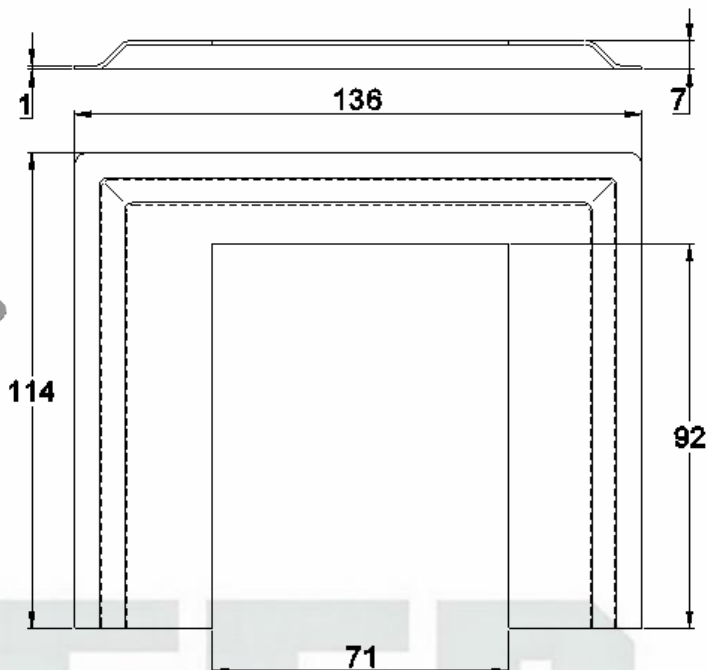

GRC.0790A

CANOPLA ABERTA EM ALUMÍNIO

Código de Mercado: —

Perfil de Encaixe: CG-253

Acabamento: Natural/Cores

Material: Alumínio

Líder em acessórios para Fachadas e Gradis

GRC.0800

CANOPLA EM ALUMÍNIO 3"X3"

Código de Mercado: —

Perfil de Encaixe: TQ-066

Acabamento: Natural/Cores

Material: Alumínio