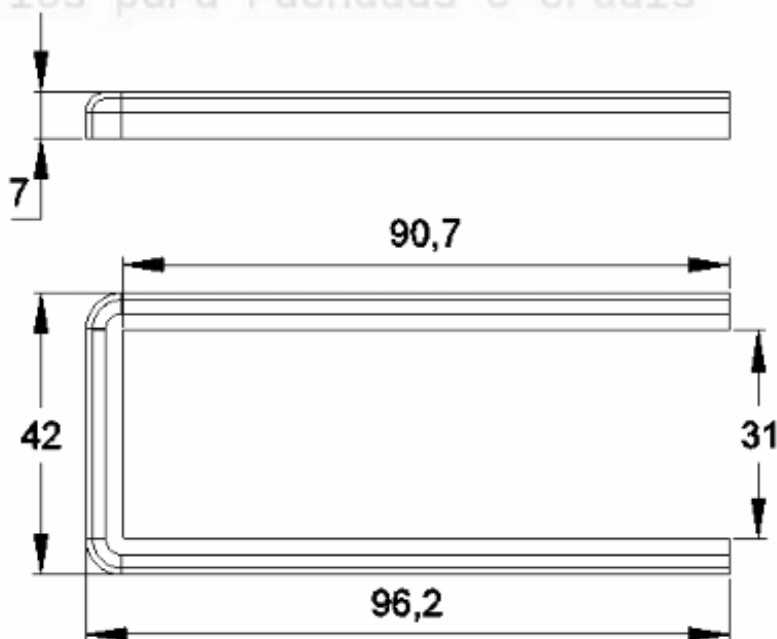

GRC.0720

CANOPLA EM ALUMÍNIO

Código de Mercado: —

Perfil de Encaixe: CG-1019, CG-1040

Acabamento: Natural/Cores

Material: Alumínio

Líder em acessórios para Fachadas e Gradis