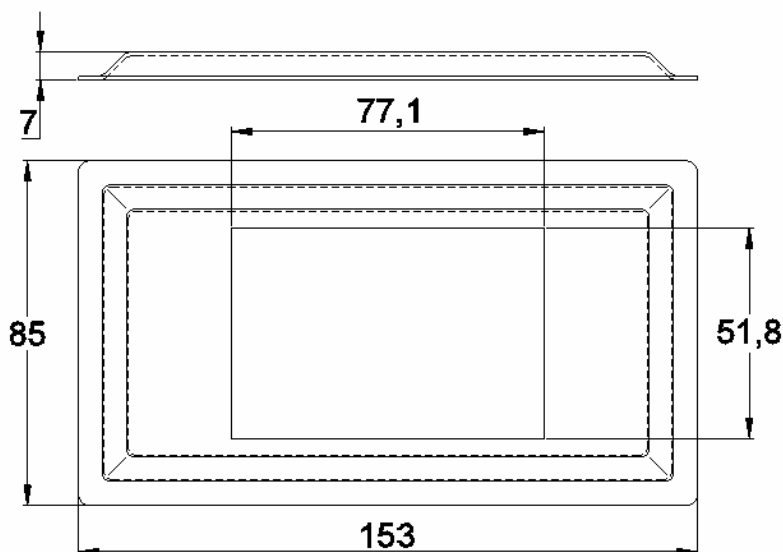

GRC.0780

CANOPLA EM ALUMÍNIO

Código de Mercado: —

Perfil de Encaixe: TG-035

Acabamento: Natural/Cores

Material: Alumínio

Líder em acessórios para Fachadas e Gradis

GRC.0790

CANOPLA EM ALUMÍNIO

Código de Mercado: —

Perfil de Encaixe: CG-253

Acabamento: Natural/Cores

Material: Alumínio