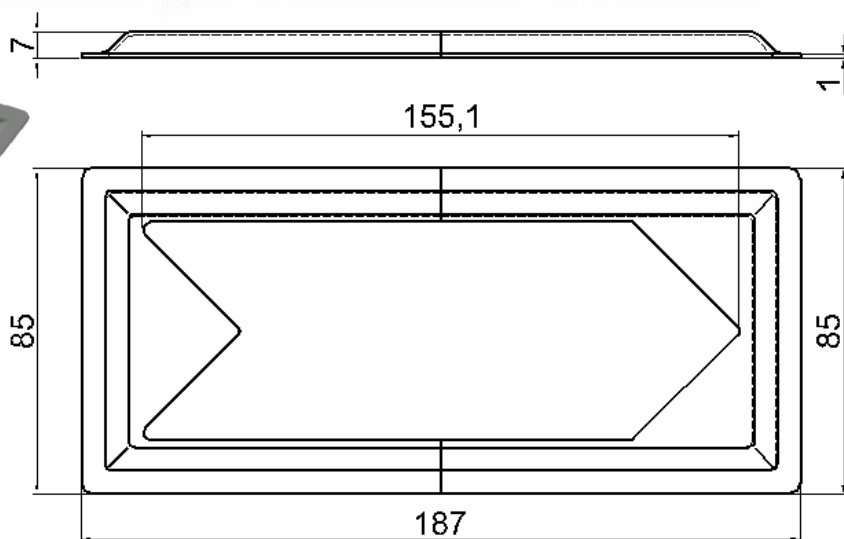

GRC.0930

CANOPLA PARA MONTANTE CG-1015

Código de Mercado: —

Perfil de Encaixe: CG-1015

Acabamento: Natural/Cores

Material: Alumínio

Líder em acessórios para Fachadas e Gradis

GRC.0940