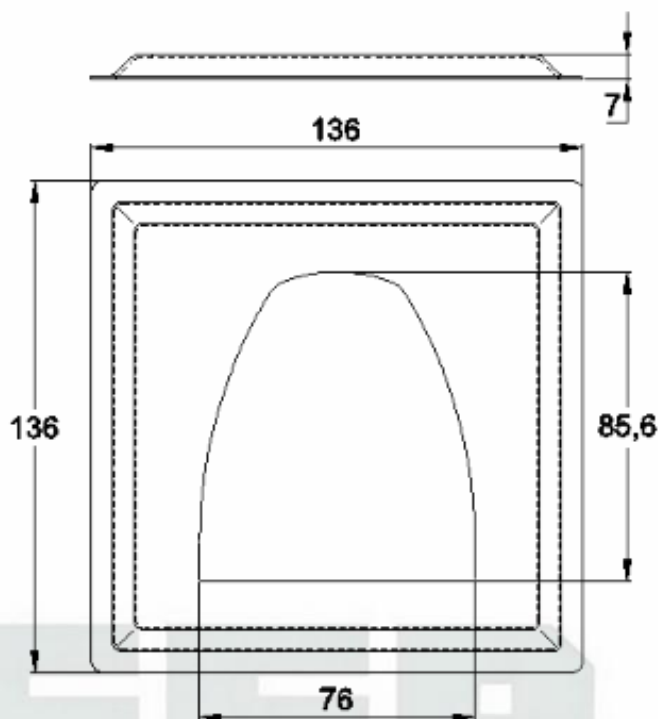

GRC.0670

CANOPLA ABERTA EM ALUMÍNIO

Código de Mercado: CAN-671A

Perfil de Encaixe: CG-1012

Acabamento: Natural/Cores

Material: Alumínio

GRC.0680

CANOPLA EM ALUMÍNIO