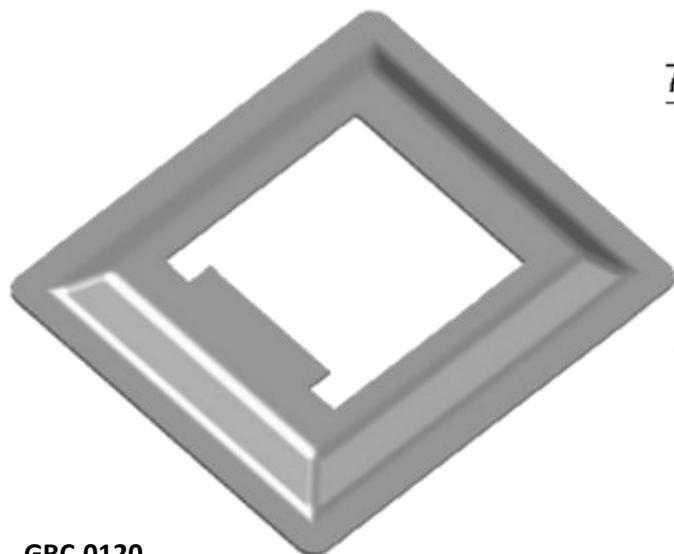

GRC.0110

CANOPLA EM ALUMÍNIO

Código de Mercado: CAN077

Perfil de Encaixe: CG-077

Acabamento: Natural / Cores

Material: Alumínio

Líder em acessórios para Fachadas e Gradis