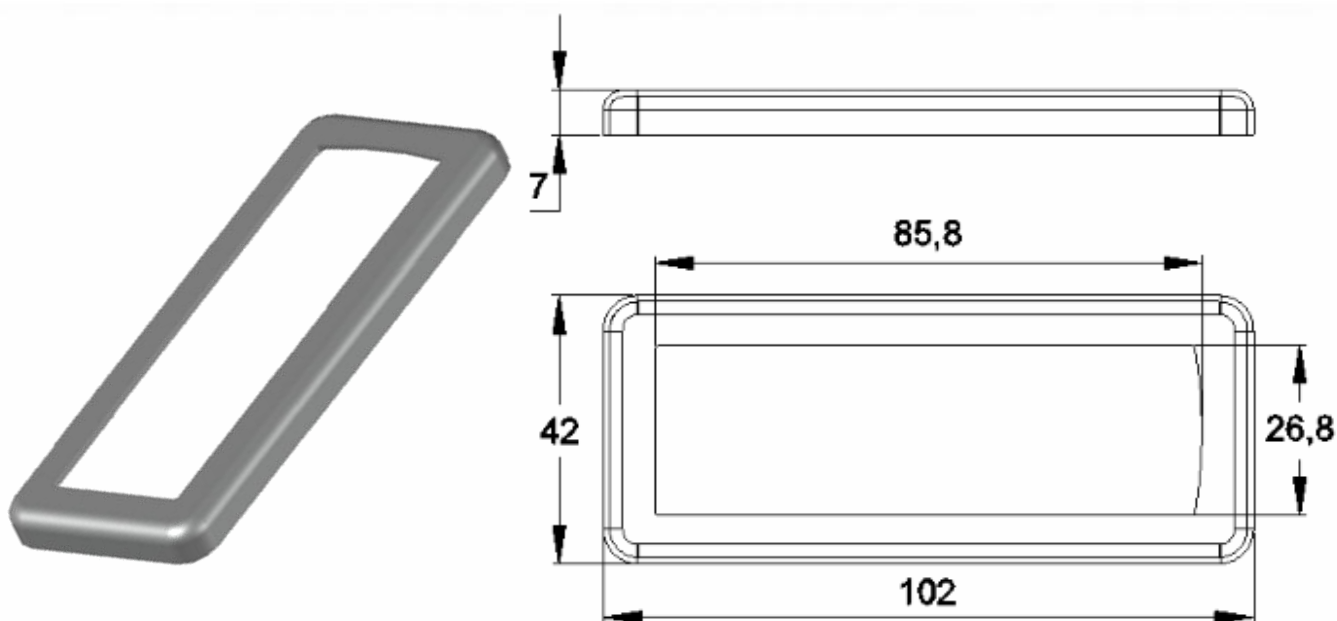

GRC.0760

CANOPLA EM ALUMÍNIO

Código de Mercado: —

Perfil de Encaixe: CG-513/ N-5153

Acabamento: Natural/Cores

Material: Alumínio

Líder em acessórios para Fachadas e Gradis