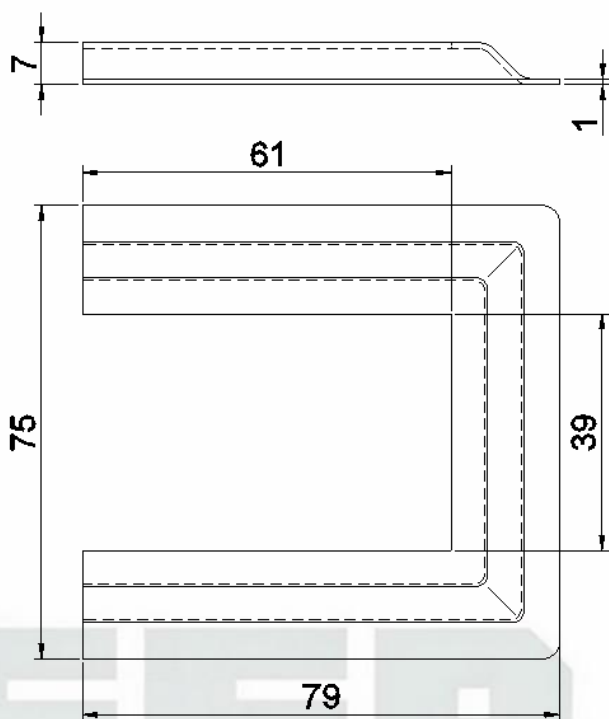

CANOPLA EM ALUMÍNIO

Código de Mercado: CAN3860

Perfil de Encaixe: TG-026

Acabamento: Natural / Cores

Material: Alumínio

GRC.0050A

CANOPLA ABERTA EM ALUMÍNIO

Código de Mercado: CAN3860