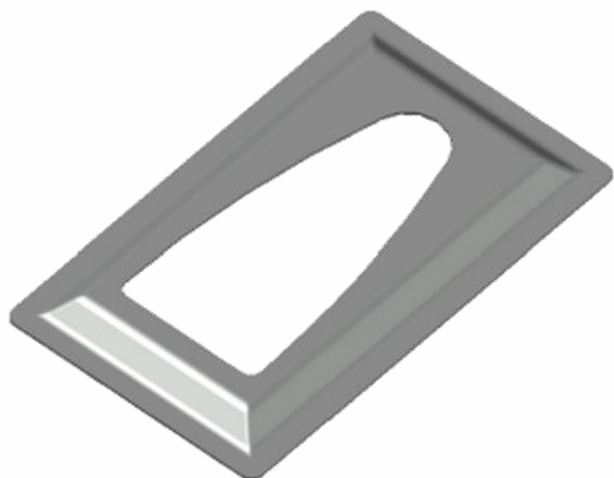

GRC.0180A

CANOPLA ABERTA EM ALUMÍNIO

Código de Mercado: CAN-3043

Perfil de Encaixe: E-9983/ GS-043/ GR-005

Acabamento: Natural / Cores

Material: Alumínio

GRC.0190

CANOPLA EM ALUMÍNIO