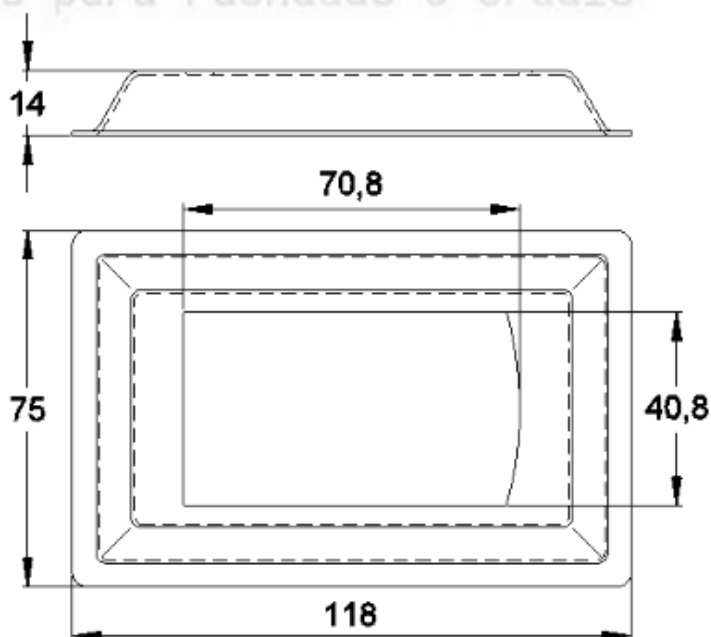

GRC.0740

CANOPLA EM ALUMÍNIO

Código de Mercado: —

Perfil de Encaixe: G-511/ N-5149

Acabamento: Natural/Cores

Material: Alumínio

Líder em acessórios para Fachadas e Gradis