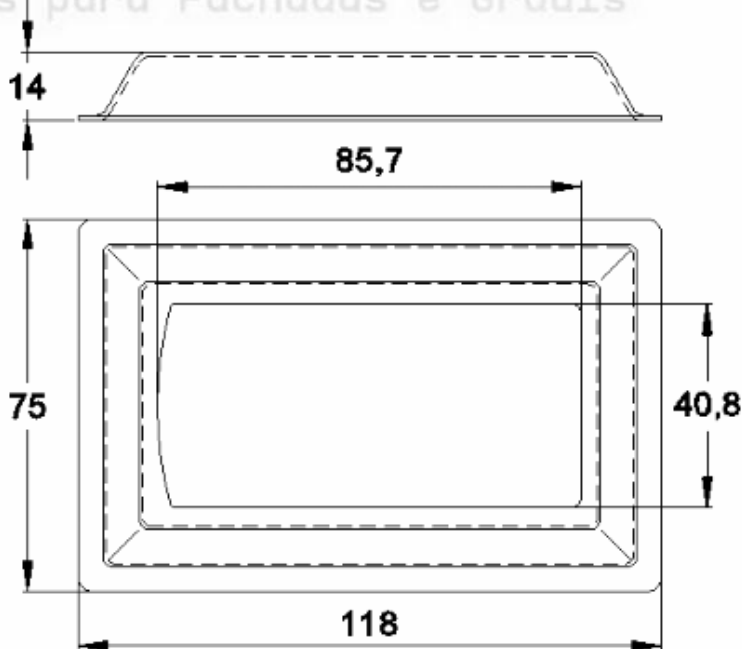

GRC.0070

CANOPLA EM ALUMÍNIO

Código de Mercado: CAN5050

Perfil de Encaixe: TQ-017

Acabamento: Natural / Cores

Material: Alumínio

Líder em acessórios para Fachadas e Gradis