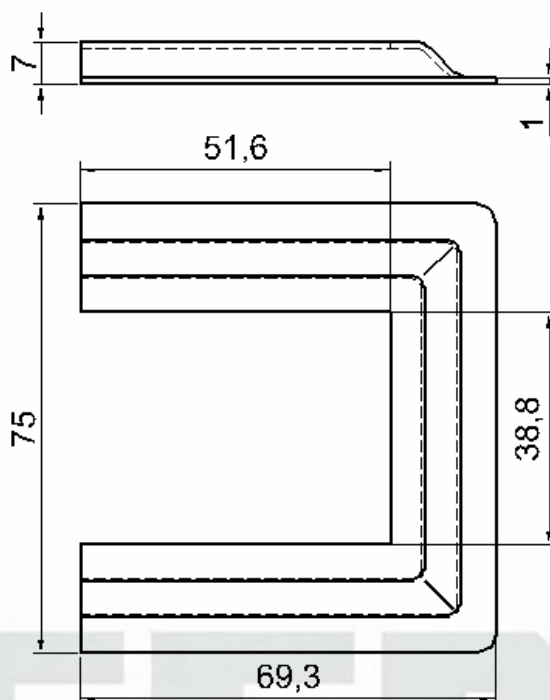

GRC.0040A

CANOPLA ABERTA EM ALUMÍNIO

Código de Mercado: CAN3850

Perfil de Encaixe: TG-008

Acabamento: Natural / Cores

Material: Alumínio

Líder em acessórios para Fachadas e Gradis

GRC.0050

CANOPLA EM ALUMÍNIO

Código de Mercado: CAN3860

Perfil de Encaixe: TG-026

Acabamento: Natural / Cores

Material: Alumínio