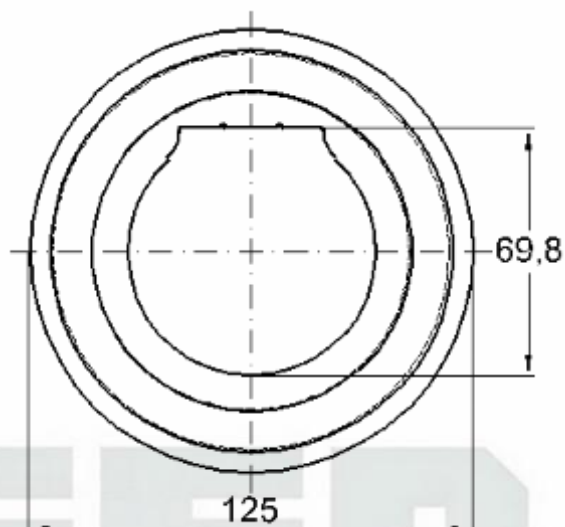

GRC.0160

CANOPLA EM ALUMÍNIO

Código de Mercado: CAN-3101

Perfil de Encaixe: GS-001

Acabamento: Natural / Cores

Material: Alumínio

Líder em acessórios para Fachadas e Gradis

GRC.0170

CANOPLA EM ALUMÍNIO

Código de Mercado: CAN-3102

Perfil de Encaixe: GS-005

Acabamento: Natural / Cores

Material: Alumínio