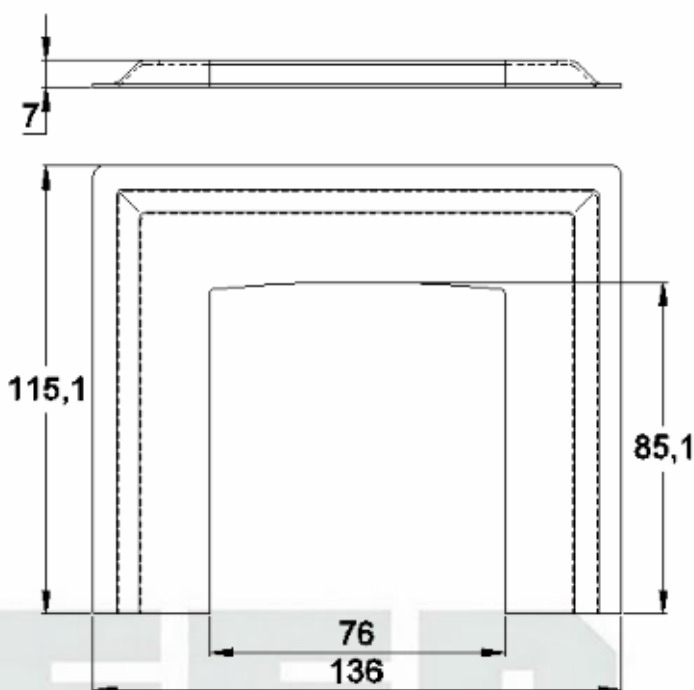

GRC.0580

CANOPLA ABERTA EM ALUMÍNIO

Código de Mercado: CAN-669A

Perfil de Encaixe: CG-1009

Acabamento: Natural/Cores

Material: Alumínio

Líder em acessórios para Fachadas e Gradis

GRC.0590

CANOPLA EM ALUMÍNIO

Código de Mercado: —

Perfil de Encaixe: ES-673

Acabamento: Natural/Cores

Material: Alumínio