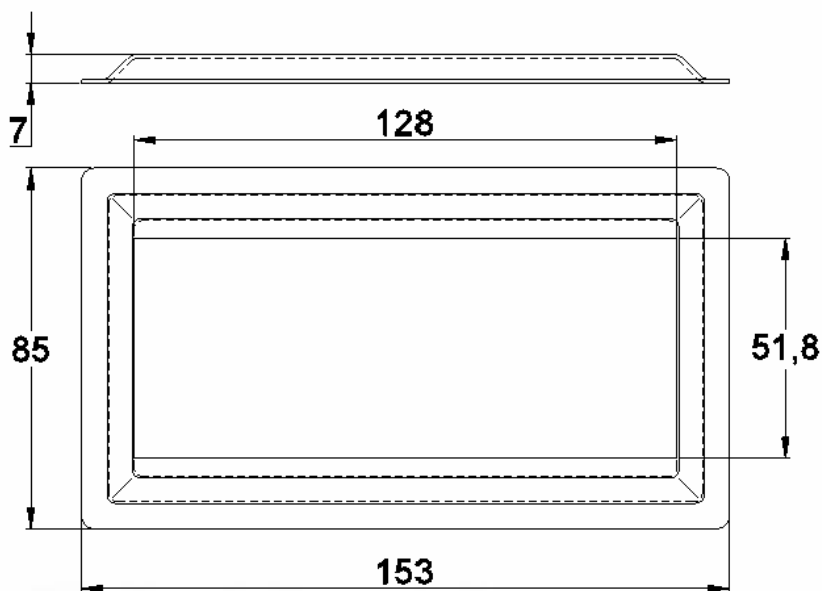

GRC.0810

CANOPLA EM ALUMÍNIO

Código de Mercado: —

Perfil de Encaixe: TG-038

Acabamento: Natural/Cores

Material: Alumínio

Líder em acessórios para Fachadas e Gradis

GRC.0820

CANOPLA ABERTA EM ALUMÍNIO

Código de Mercado: —

Perfil de Encaixe: CG-247

Acabamento: Natural/Cores

Material: Alumínio