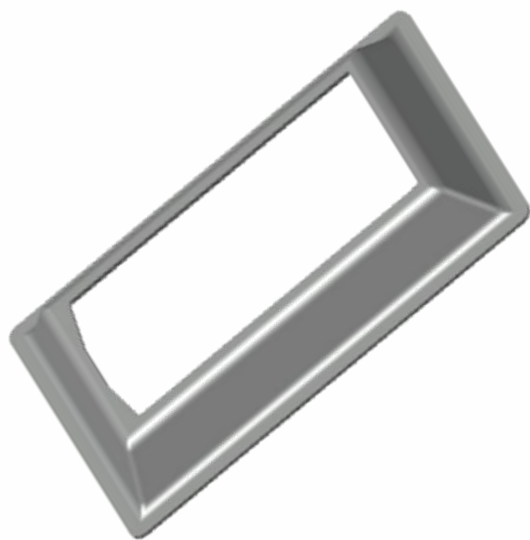

GRC.0740

CANOPLA EM ALUMÍNIO

Código de Mercado: —

Perfil de Encaixe: G-511/ N-5149

Acabamento: Natural/Cores

Material: Alumínio

Líder em acessórios para Fachadas e Gradis

GRC.0750

CANOPLA EM ALUMÍNIO

Código de Mercado: —

Perfil de Encaixe: CG-502/ N-5151

Acabamento: Natural/Cores

Material: Alumínio