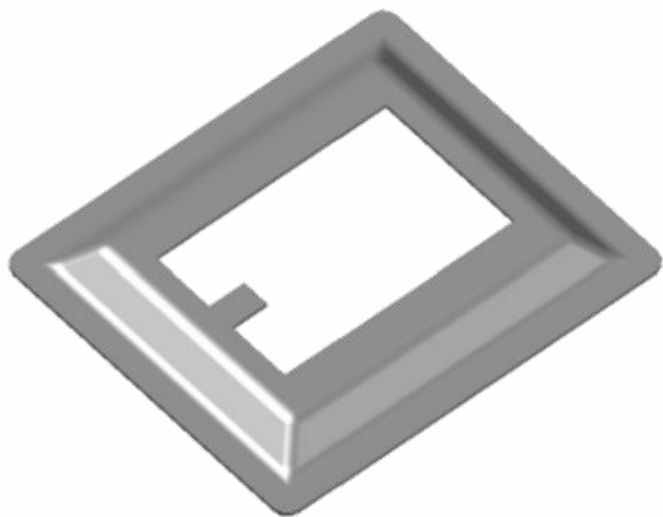

GRC.0110

CANOPLA EM ALUMÍNIO

Código de Mercado: CAN077

Perfil de Encaixe: CG-077

Acabamento: Natural / Cores

Material: Alumínio

Líder em acessórios para Fachadas e Gradis

GRC.0120

CANOPLA EM ALUMÍNIO

Código de Mercado: CAN097

Perfil de Encaixe: CG-097 / D-199

Acabamento: Natural / Cores

Material: Alumínio