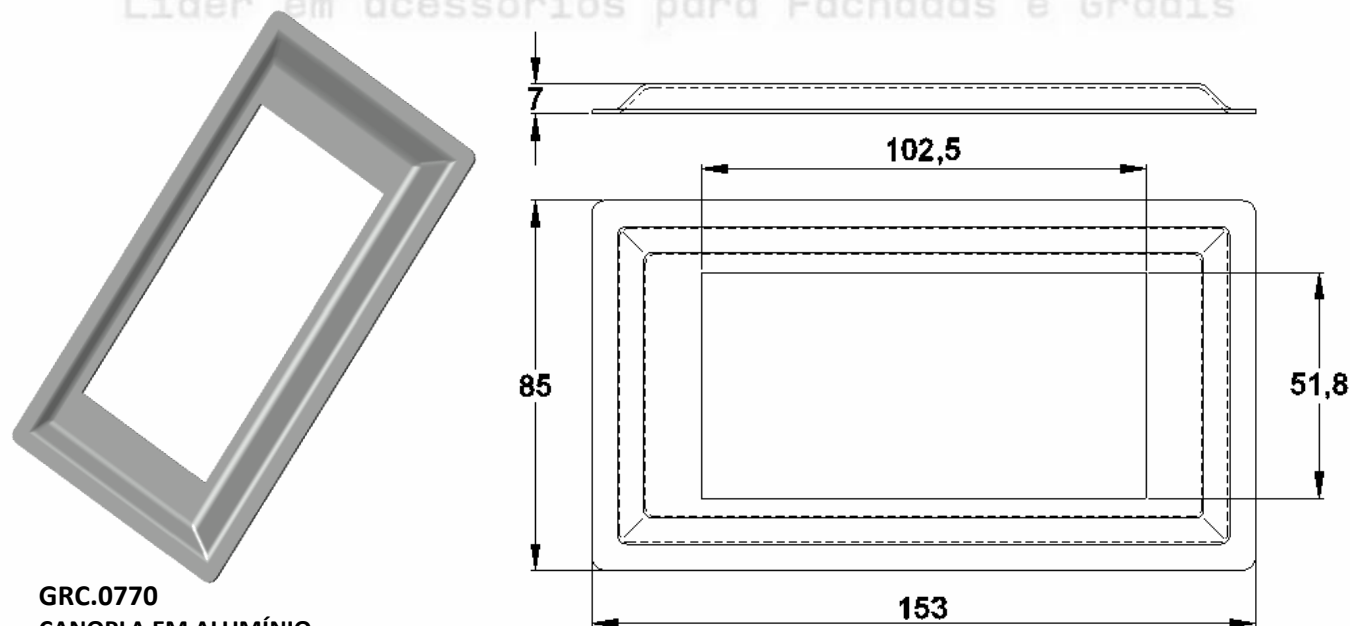

GRC.0770

CANOPLA EM ALUMÍNIO

Código de Mercado: —

Perfil de Encaixe: TG-072

Acabamento: Natural/Cores

Material: Alumínio