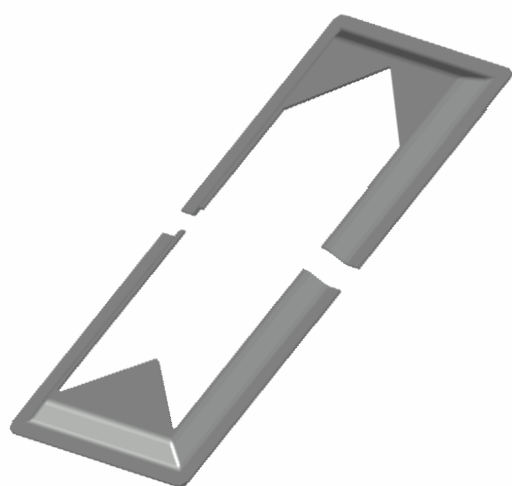

Material: Alumínio

Líder em acessórios para Fachadas e Gradis

GRC.0920

CANOPLA PARA MONTANTE

Código de Mercado: -----

Perfil de Encaixe: CG-402

Acabamento: Natural/Cores

Material: Alumínio