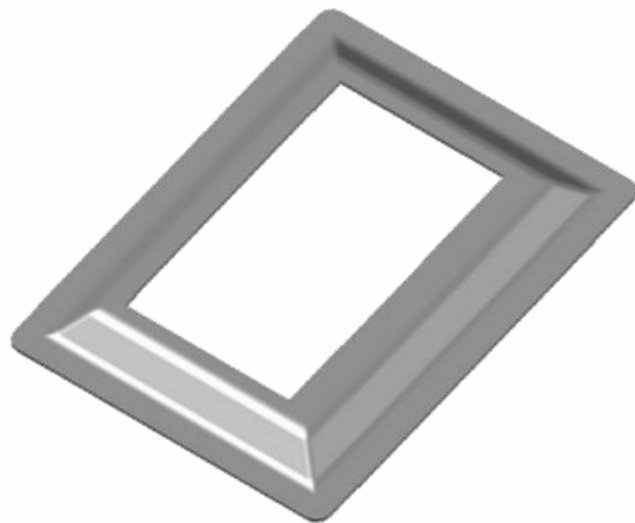

GRC.0460

CANOPLA EM ALUMÍNIO

Código de Mercado: CAN-6439F

Perfil de Encaixe: TG-203

Acabamento: Natural / Cores

Material: Alumínio

Líder em acessórios para Fachadas e Gradis

GRC.0460A

CANOPLA ABERTA EM ALUMÍNIO

Código de Mercado: CAN-6439A

Perfil de Encaixe: TG-203

Acabamento: Natural / Cores

Material: Alumínio