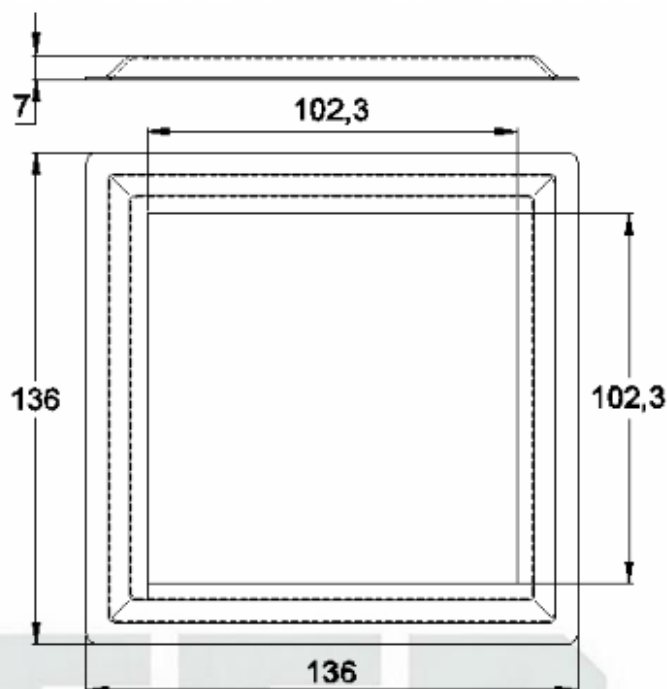

GRC.0530

CANOPLA EM ALUMÍNIO

Código de Mercado: CAN-100100F

Perfil de Encaixe: TQ-034/TQ-020/TTQ-020

Acabamento: Natural/Cores

Material: Alumínio

Líder em acessórios para Fachadas e Gradis

GRC.0540

CANOPLA EM ALUMÍNIO

Código de Mercado: CAN-ESG002

Perfil de Encaixe: ESG-002

Acabamento: Natural/Cores

Material: Alumínio

31