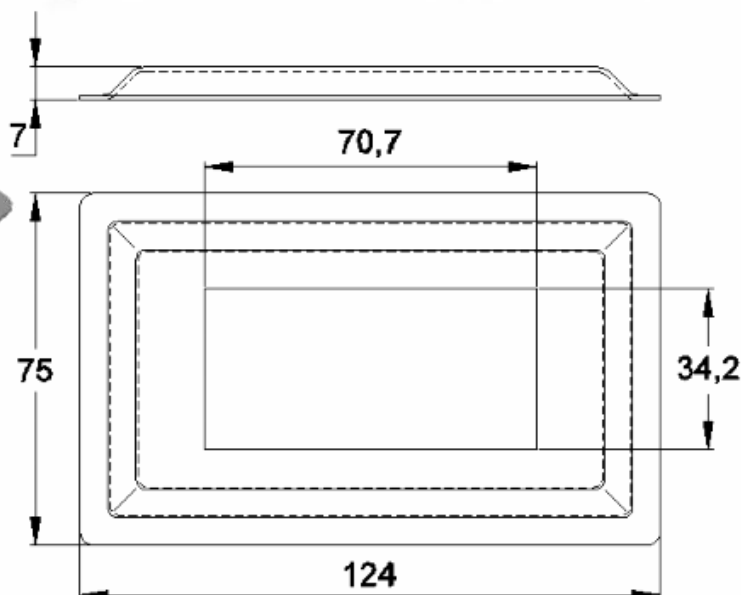

GRC.0580

CANOPLA ABERTA EM ALUMÍNIO

Código de Mercado: CAN-669A

Perfil de Encaixe: CG-1009

Acabamento: Natural/Cores

Material: Alumínio

Líder em acessórios para Fachadas e Gradis