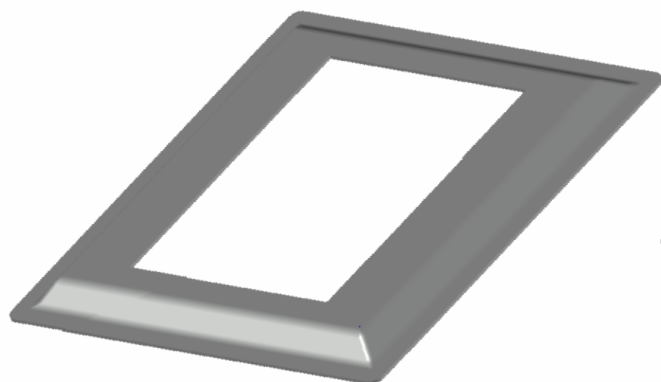

GRC.0790A

CANOPLA ABERTA EM ALUMÍNIO

Código de Mercado: —

Perfil de Encaixe: CG-253

Acabamento: Natural/Cores

Material: Alumínio

Líder em acessórios para Fachadas e Gradis