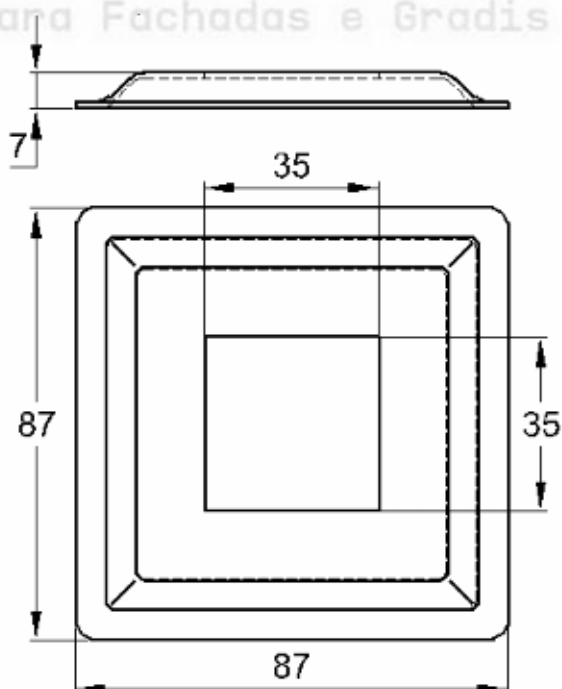

GRC.0010

CANOPLA EM ALUMÍNIO

Código de Mercado: CAN2538

Perfil de Encaixe: TG-003

Acabamento: Natural / Cores

Material: Alumínio

Líder em acessórios para Fachadas e Gradis