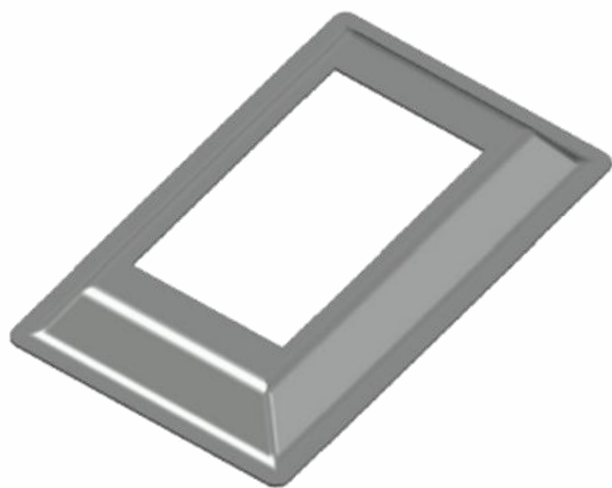

GRC.0310

CANOPLA EM ALUMÍNIO

Código de Mercado: P030062 / P030063/ CAN-CG222

Perfil de Encaixe: 060458 / CG-222

Acabamento: Natural / Cores

Material: Alumínio

Líder em acessórios para Fachadas e Grades

GRC.0310A

CANOPLA ABERTA EM ALUMÍNIO

Código de Mercado: P030062 / P030063/ CAN-CG222

Perfil de Encaixe: 060458 / CG-222

Acabamento: Natural / Cores

Material: Alumínio