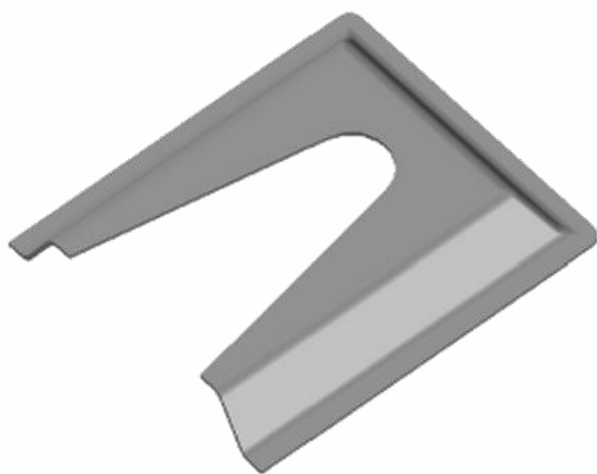

Líder em acessórios para Fachadas e Gradis

GRC.0480A

CANOPLA ABERTA EM ALUMÍNIO

Código de Mercado: CAN-210A

Perfil de Encaixe: CG-210

Acabamento: Natural/Cores

Material: Alumínio

GRC.0500