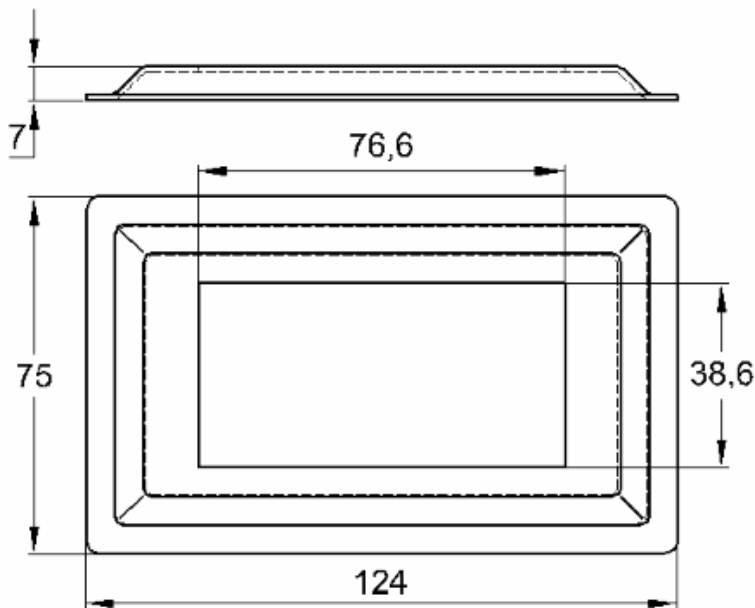

GRC.0050A

CANOPLA ABERTA EM ALUMÍNIO

Código de Mercado: CAN3860

Perfil de Encaixe: TG-026

Acabamento: Natural / Cores

Material: Alumínio

Líder em acessórios para Fachadas e Gradis