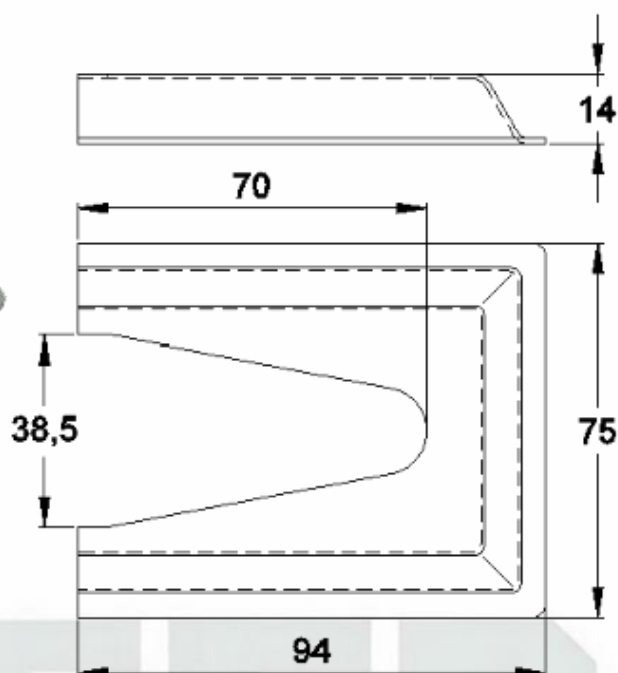

GRC.0500

CANOPLA ABERTA EM ALUMÍNIO

Código de Mercado: CAN-213A

Perfil de Encaixe: CG-213

Acabamento: Natural/Cores

Material: Alumínio

Líder em acessórios para Fachadas e Gradis

GRC.0510

CANOPLA ABERTA EM ALUMÍNIO

Código de Mercado: CAN-206A

Perfil de Encaixe: CG-206

Acabamento: Natural/Cores

Material: Alumínio

30