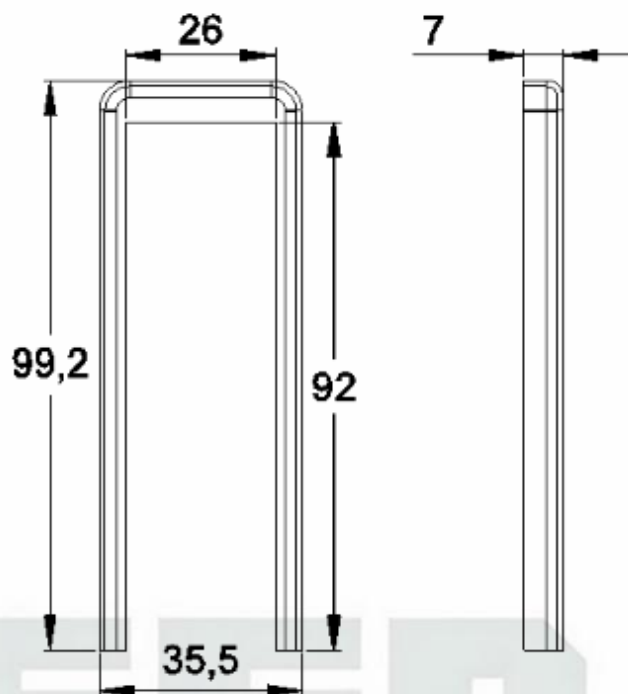

GRC.0660

CANOPLA ABERTA EM ALUMÍNIO

Código de Mercado: CAN-230A

Perfil de Encaixe: CG-230

Acabamento: Natural/Cores

Material: Alumínio

Líder em acessórios para Fachadas e Gradis

GRC.0670

CANOPLA ABERTA EM ALUMÍNIO

Código de Mercado: CAN-671A

Perfil de Encaixe: CG-1012

Acabamento: Natural/Cores

Material: Alumínio