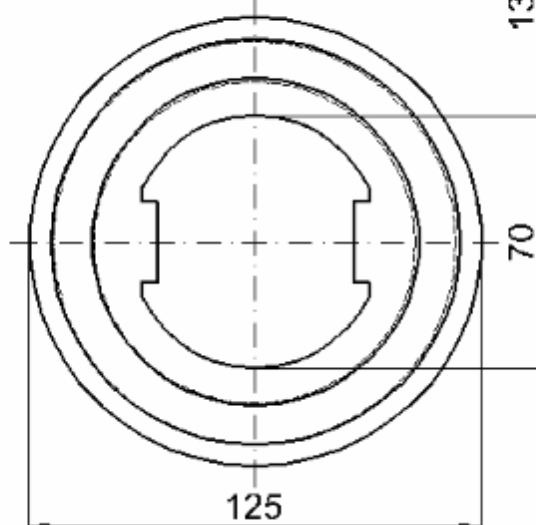

GRC.0160

CANOPLA EM ALUMÍNIO

Código de Mercado: CAN-3101

Perfil de Encaixe: GS-001

Acabamento: Natural / Cores

Material: Alumínio

Líder em acessórios para Fachadas e Gradis