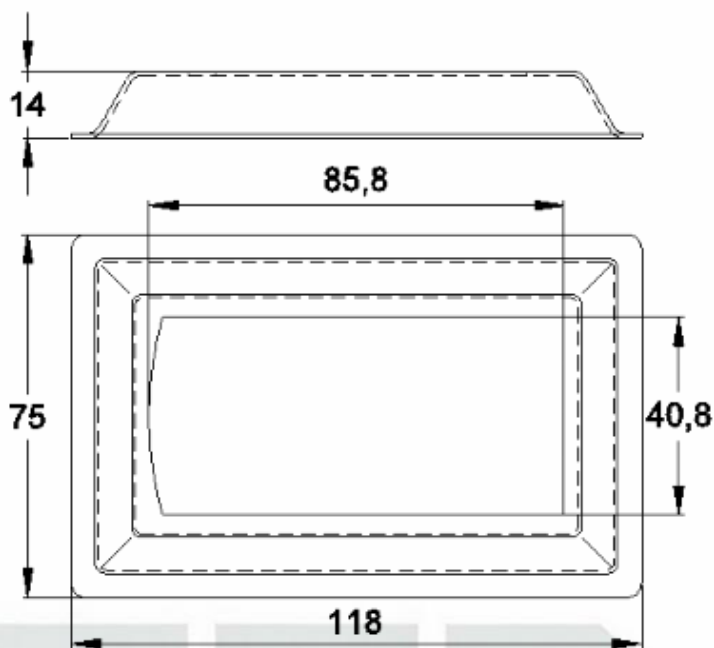

CANOPLA ABERTA EM ALUMÍNIO

Código de Mercado: —

Perfil de Encaixe: CG-1019, CG-1040

Acabamento: Natural/Cores

Material: Alumínio

GRC.0740

CANOPLA EM ALUMÍNIO

Código de Mercado: —