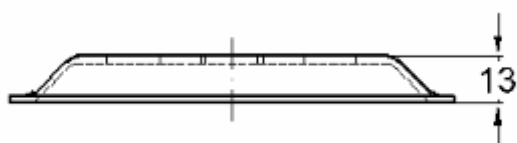

GRC.0160

CANOPLA EM ALUMÍNIO

Código de Mercado: CAN-3101

Perfil de Encaixe: GS-001

Acabamento: Natural / Cores

Material: Alumínio

Líder em acessórios para Fachadas e Gradis

GRC.0170

CANOPLA EM ALUMÍNIO

Código de Mercado: CAN-3102

Perfil de Encaixe: GS-005

Acabamento: Natural / Cores

Material: Alumínio