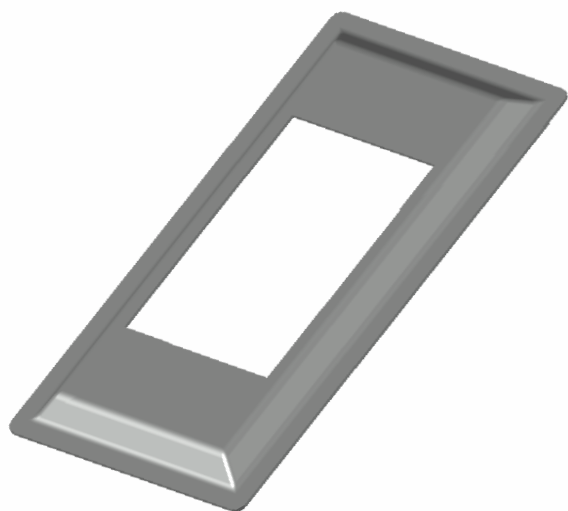

Líder em acessórios para Fachadas e Gradis

GRC.0770

CANOPLA EM ALUMÍNIO

Código de Mercado: —

Perfil de Encaixe: TG-072

Acabamento: Natural/Cores

Material: Alumínio

GRC.0780