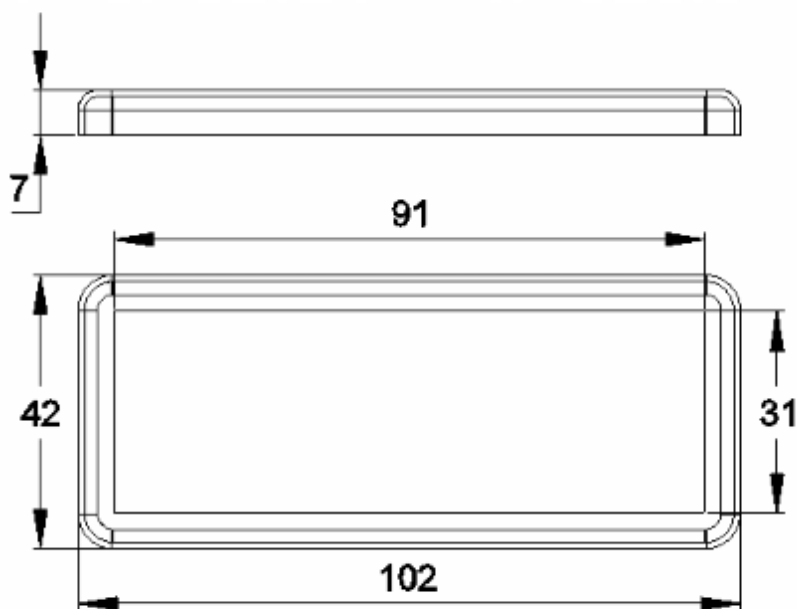

Material: Alumínio

Líder em acessórios para Fachadas e Gradis

GRC.0710

CANOPLA ABERTA EM ALUMÍNIO

Código de Mercado: —

Perfil de Encaixe: NG-102

Acabamento: Natural/Cores

Material: Alumínio