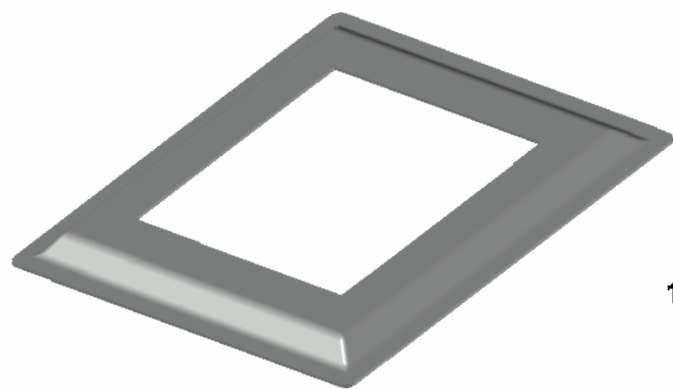

GRC.0830

CANOPLA EM ALUMÍNIO

Código de Mercado: —

Perfil de Encaixe: UP-030

Acabamento: Natural/Cores

Material: Alumínio

Líder em acessórios para Fachadas e Grades