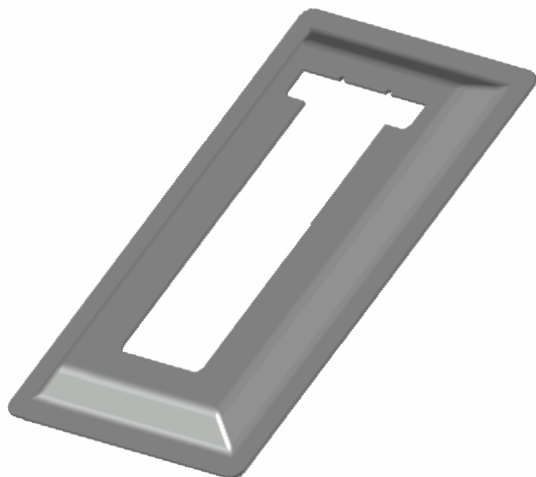

GRC.0850

CANOPLA EM ALUMÍNIO

Código de Mercado: —

Perfil de Encaixe: UP-032/UP-033

Acabamento: Natural/Cores

Material: Alumínio

Líder em acessórios para Fachadas e Gradis