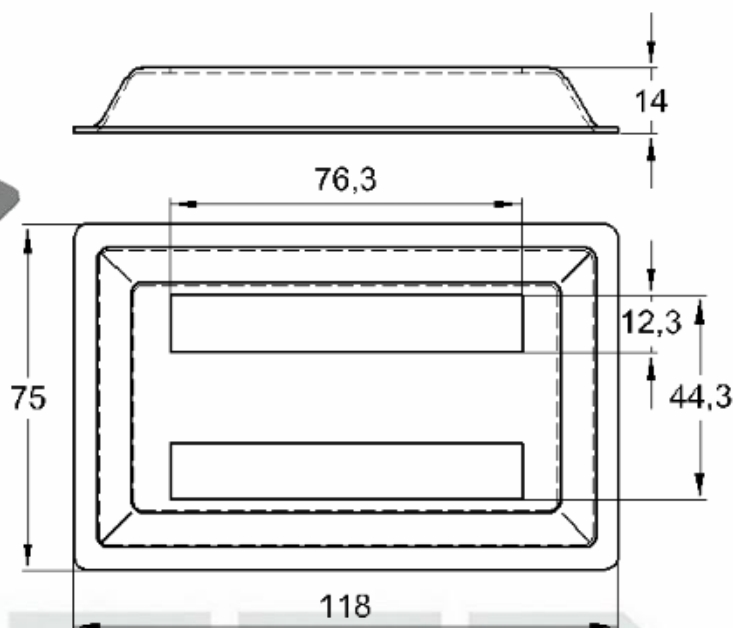

GRC.0320

CANOPLA EM ALUMÍNIO

Código de Mercado: CAN-0232

Perfil de Encaixe: MO-023

Acabamento: Natural / Cores

Material: Alumínio

Líder em acessórios para Fachadas e Gradis

GRC.0330

CANOPLA EM ALUMÍNIO

Código de Mercado: CAN-0223

Perfil de Encaixe: MO-022

Acabamento: Natural/Cores

Material: Alumínio