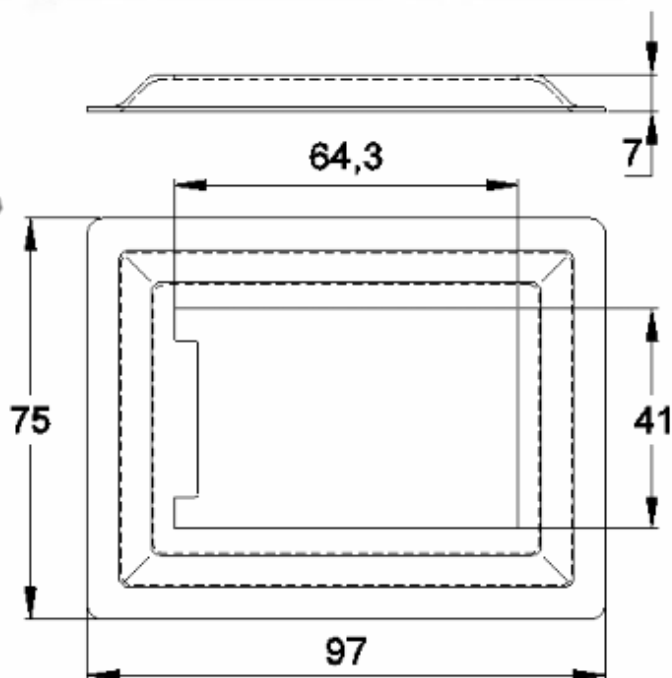

GRC.0440

CANOPLA EM ALUMÍNIO

Código de Mercado: CAN-213

Perfil de Encaixe: CG-213/ CG-224

Acabamento: Natural / Cores

Material: Alumínio

Líder em acessórios para Fachadas e Gradis