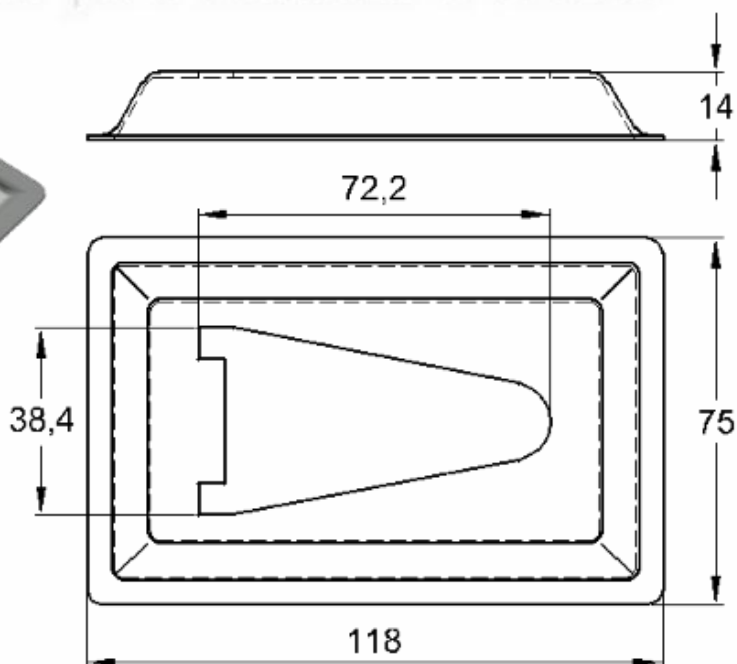

GRC.0130

CANOPLA EM ALUMÍNIO

Código de Mercado: CANR 3"

Perfil de Encaixe: TR-135

Acabamento: Natural / Cores

Material: Alumínio

Líder em acessórios para Fachadas e Gradis