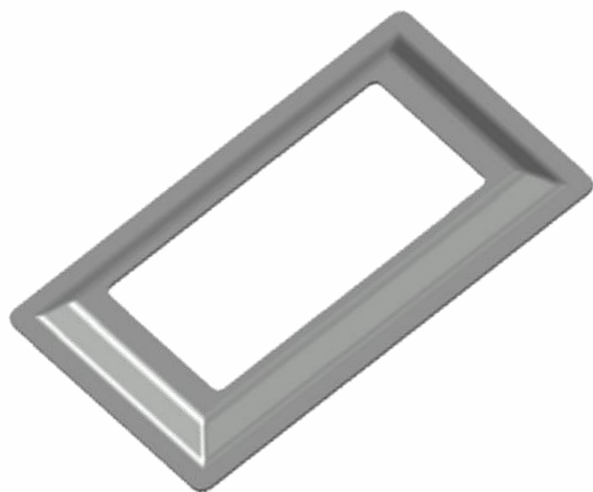

GRC.0680

CANOPLA EM ALUMÍNIO

Código de Mercado: CAN-671F

Perfil de Encaixe: CG-1012

Acabamento: Natural/Cores

Material: Alumínio

Líder em acessórios para Fachadas e Gradis