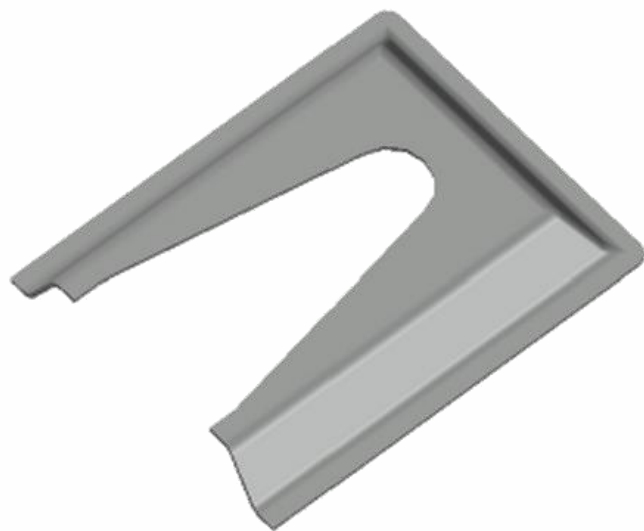

Líder em acessórios para Fachadas e Gradis

GRC.0480A

CANOPLA ABERTA EM ALUMÍNIO

Código de Mercado: CAN-210A

Perfil de Encaixe: CG-210

Acabamento: Natural/Cores

Material: Alumínio

GRC.0500