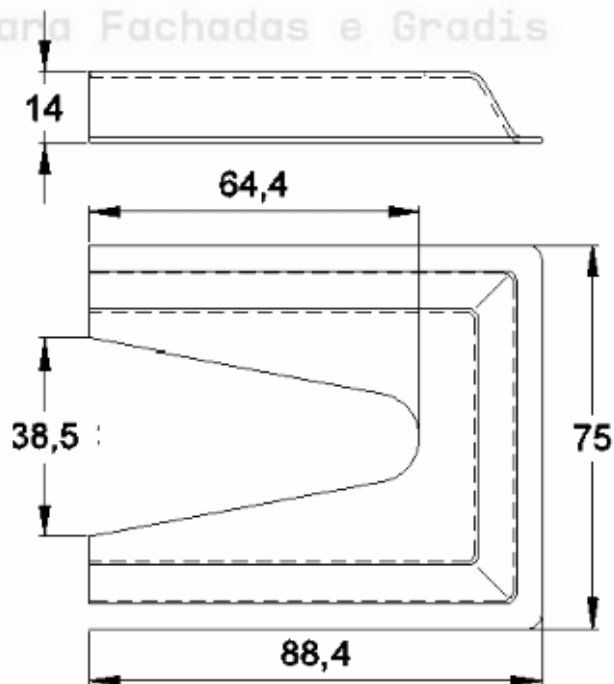

GRC.0470

CANOPLA EM ALUMÍNIO

Código de Mercado: CAN-6464F

Perfil de Encaixe: TQ-206

Acabamento: Natural / Cores

Material: Alumínio

Líder em acessórios para Fachadas e Gradis