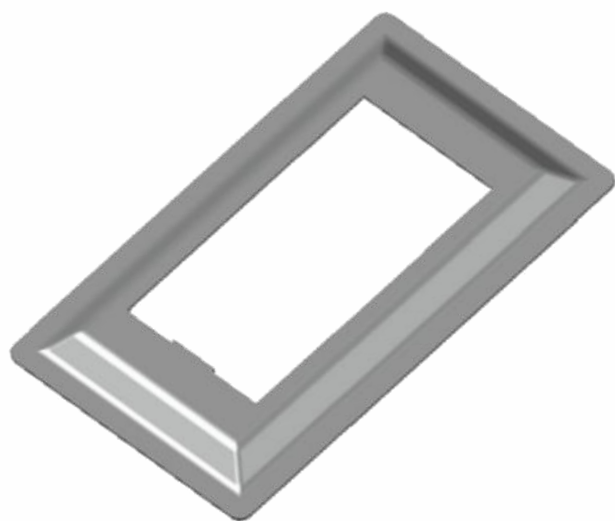

GRC.0250

CANOPLA EM ALUMÍNIO

Código de Mercado: CAN-0201

Perfil de Encaixe: MO-020/ GR-26

Acabamento: Natural / Cores

Material: Alumínio

Líder em acessórios para Fachadas e Gradis

GRC.0250A

CANOPLA ABERTA EM ALUMÍNIO

Código de Mercado: CAN-0201

Perfil de Encaixe: MO-020/ GR-26

Acabamento: Natural / Cores

Material: Alumínio