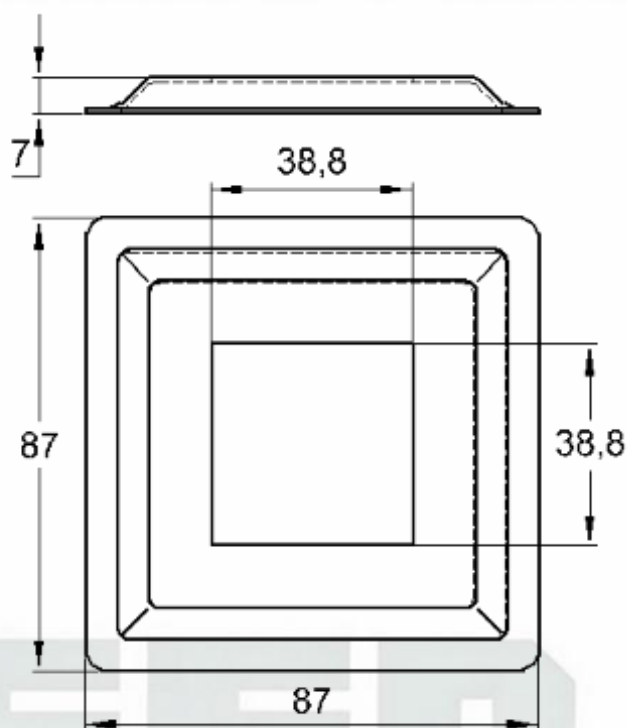

Perfil de Encaixe: CG055 / D-081

Acabamento: Natural / Cores

Material: Alumínio

GRC.0030

CANOPLA EM ALUMÍNIO

Código de Mercado: CAN3838

Perfil de Encaixe: TQ-014

Acabamento: Natural / Cores