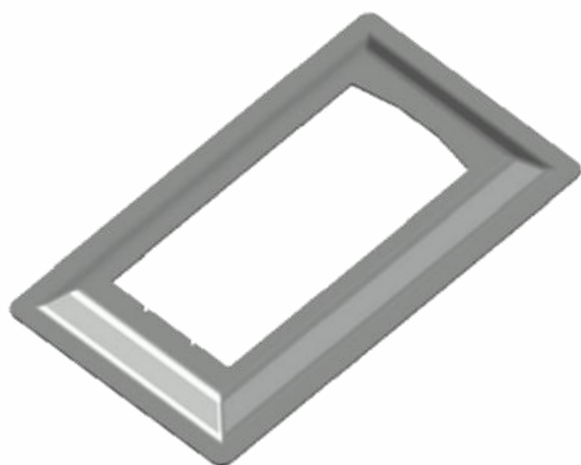

GRC.0190

CANOPLA EM ALUMÍNIO

Código de Mercado: CAN-3105 / CAN657

Perfil de Encaixe: GS-002/ CG-0172/ CG-0176

Acabamento: Natural / Cores

Material: Alumínio

Líder em acessórios para Fachadas e Gradis