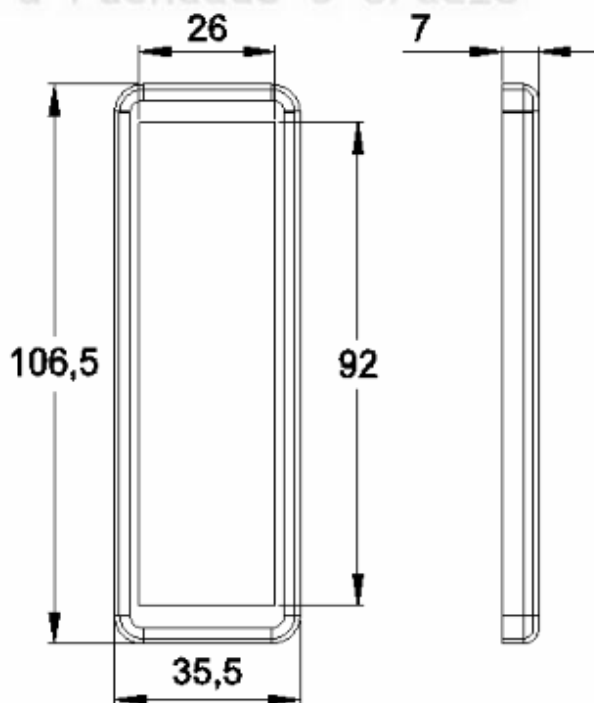

GRC.0640A

CANOPLA ABERTA EM ALUMÍNIO

Código de Mercado: CAN-237A

Perfil de Encaixe: CG-237

Acabamento: Natural/Cores

Material: Alumínio

Líder em acessórios para Fachadas e Gradis