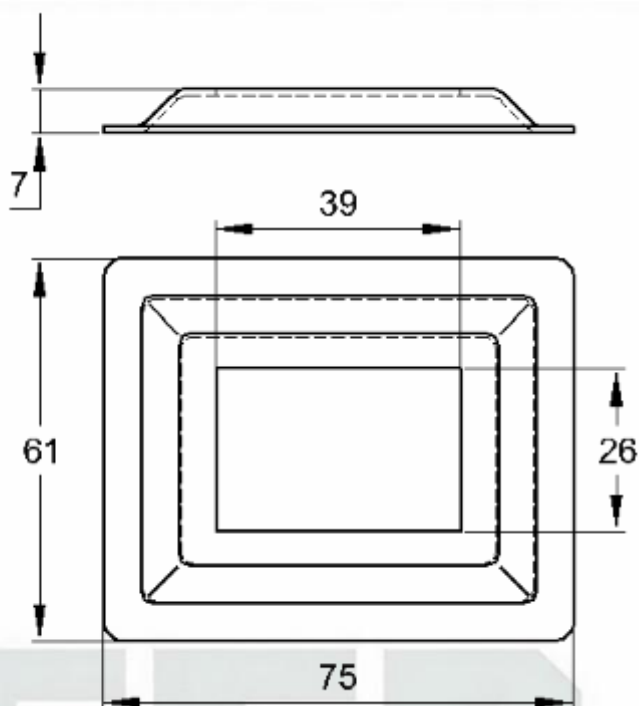

GRC.0010

CANOPLA EM ALUMÍNIO

Código de Mercado: CAN2538

Perfil de Encaixe: TG-003

Acabamento: Natural / Cores

Material: Alumínio

Líder em acessórios para Fachadas e Gradis

GRC.0020

CANOPLA EM ALUMÍNIO

Código de Mercado: CAN3535

Perfil de Encaixe: CG055 / D-081

Acabamento: Natural / Cores

Material: Alumínio