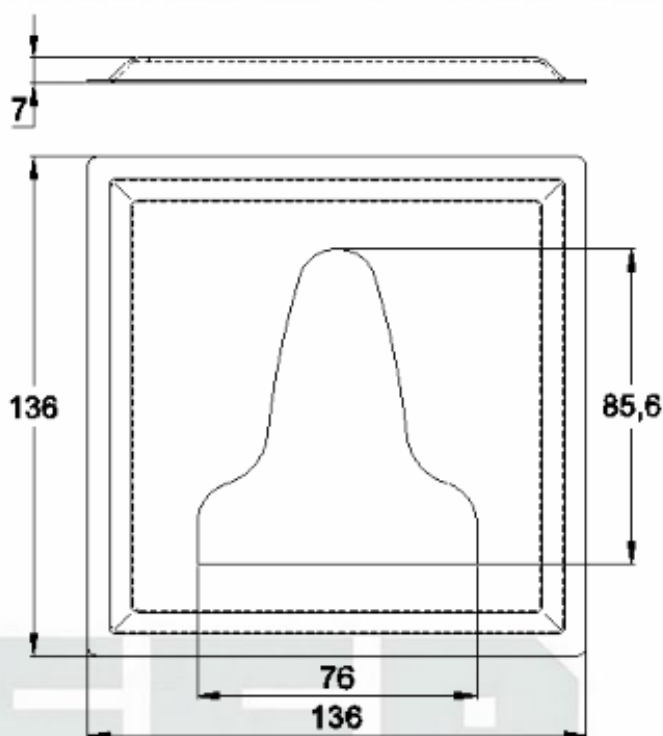

GRC.0620

CANOPLA EM ALUMÍNIO

Código de Mercado: CAN-670F

Perfil de Encaixe: CG-1011

Acabamento: Natural/Cores

Material: Alumínio

Líder em acessórios para Fachadas e Gradis

GRC.0630

CANOPLA EM ALUMÍNIO

Código de Mercado: CAN-669F

Perfil de Encaixe: CG-1009

Acabamento: Natural/Cores

Material: Alumínio