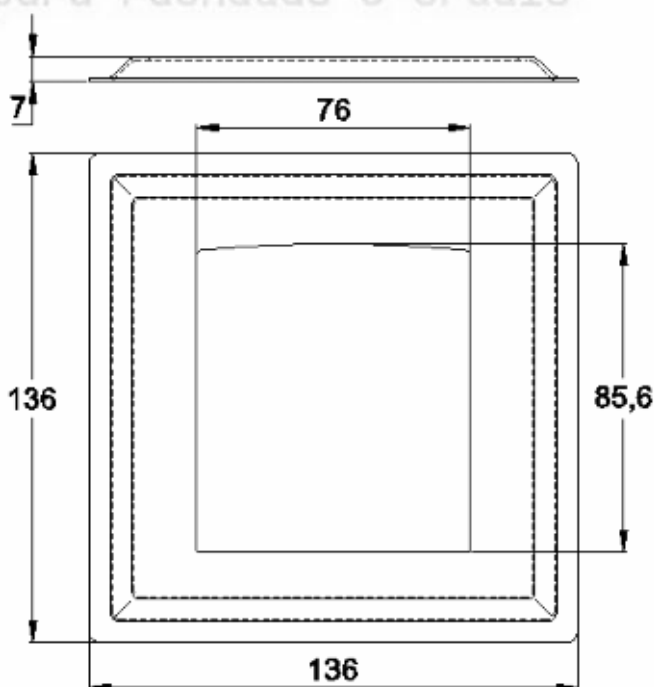

GRC.0620

CANOPLA EM ALUMÍNIO

Código de Mercado: CAN-670F

Perfil de Encaixe: CG-1011

Acabamento: Natural/Cores

Material: Alumínio

Líder em acessórios para Fachadas e Gradis