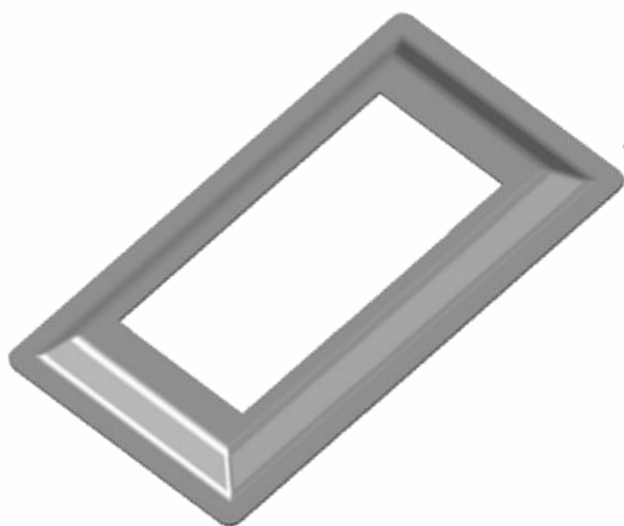

Material: Alumínio

GRC.0220

CANOPLA EM ALUMÍNIO

Código de Mercado: CAN6060

Perfil de Encaixe: TQ-147

Acabamento: Natural / Cores

Material: Alumínio

Líder em acessórios para Fachadas e Gradis