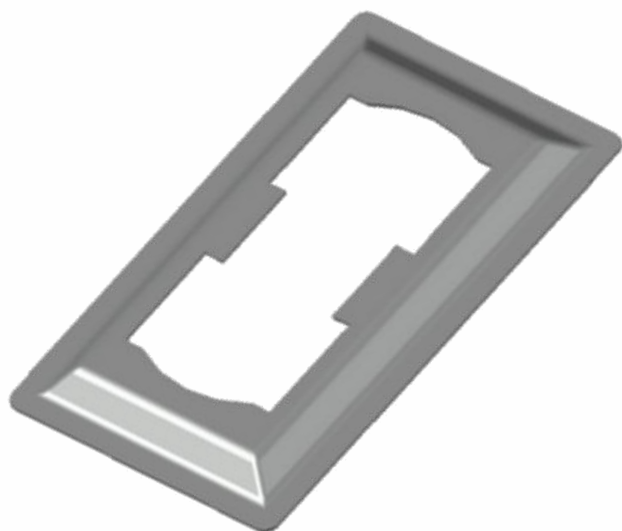

CANOPLA ABERTA EM ALUMÍNIO

Código de Mercado: CAN-659

Perfil de Encaixe: CG-168

Acabamento: Natural / Cores

Material: Alumínio

Líder em acessórios para Fachadas e Gradis

GRC.0090

CANOPLA EM ALUMÍNIO