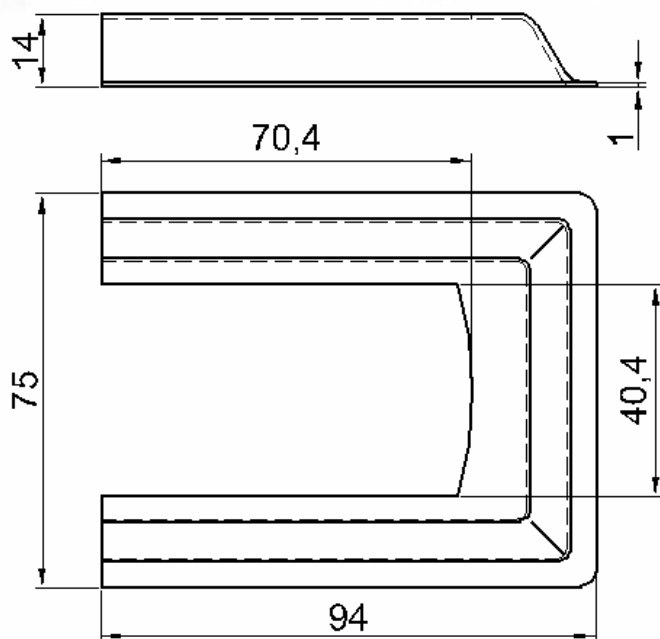

GRC.0180

CANOPLA EM ALUMÍNIO

Código de Mercado: CAN-3043

Perfil de Encaixe: E-9983/ GS-043/ GR-005

Acabamento: Natural / Cores

Material: Alumínio

Líder em acessórios para Fachadas e Gradis