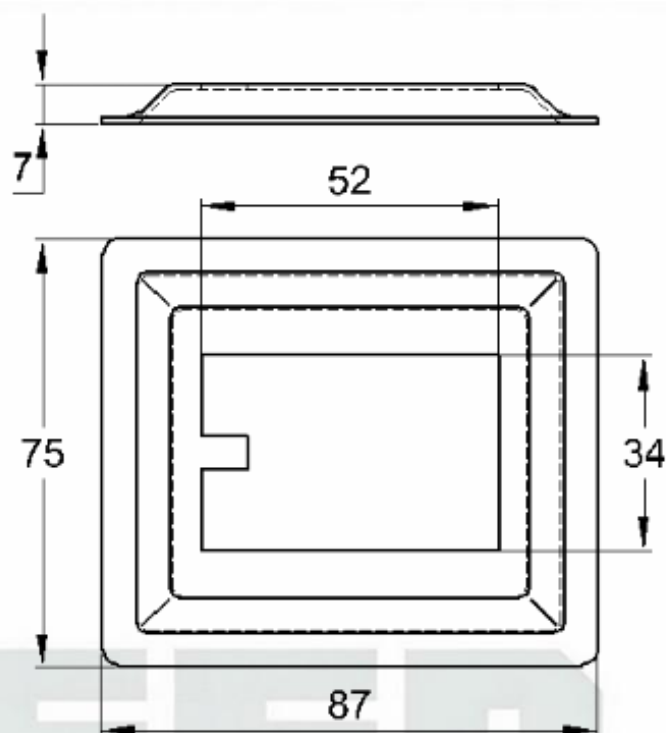

GRC.0110

CANOPLA EM ALUMÍNIO

Código de Mercado: CAN077

Perfil de Encaixe: CG-077

Acabamento: Natural / Cores

Material: Alumínio

Líder em acessórios para Fachadas e Gradis

GRC.0120

CANOPLA EM ALUMÍNIO

Código de Mercado: CAN097

Perfil de Encaixe: CG-097 / D-199

Acabamento: Natural / Cores

Material: Alumínio