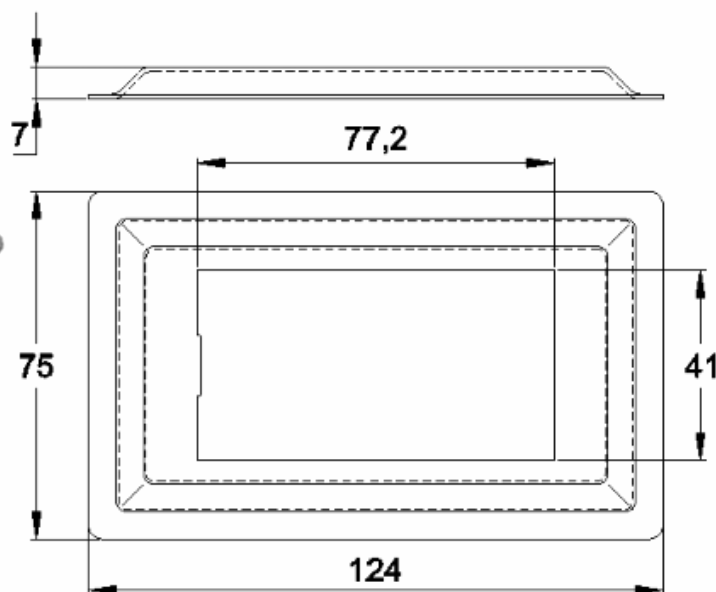

GRC.0250

CANOPLA EM ALUMÍNIO

Código de Mercado: CAN-0201

Perfil de Encaixe: MO-020/ GR-26

Acabamento: Natural / Cores

Material: Alumínio

Líder em acessórios para Fachadas e Gradis

GRC.0250A

CANOPLA ABERTA EM ALUMÍNIO

Código de Mercado: CAN-0201

Perfil de Encaixe: MO-020/ GR-26

Acabamento: Natural / Cores

Material: Alumínio