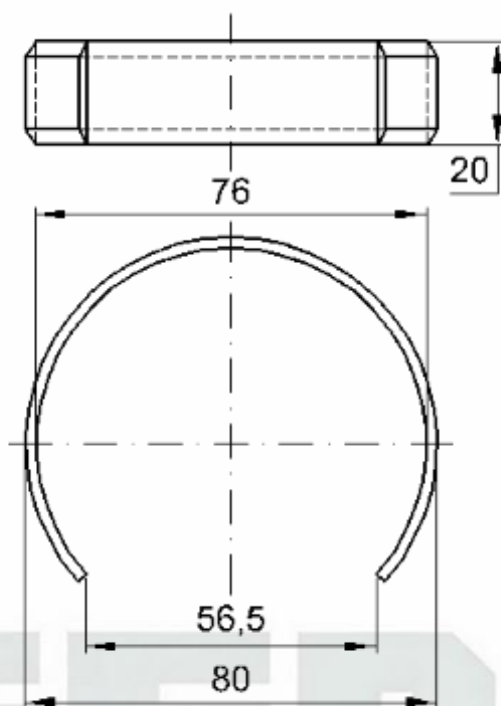

GRC.0290

ANEL DE ACABAMENTO

Código de Mercado: —

Perfil de Encaixe: TR-135

Acabamento: Natural / Cores

Material: Alumínio

Líder em acessórios para Fachadas e Gradis

GRC.0300

ANEL DE ACABAMENTO

Código de Mercado: —

Perfil de Encaixe: TR-215 / TR-161

Acabamento: Natural / Cores

Material: Alumínio