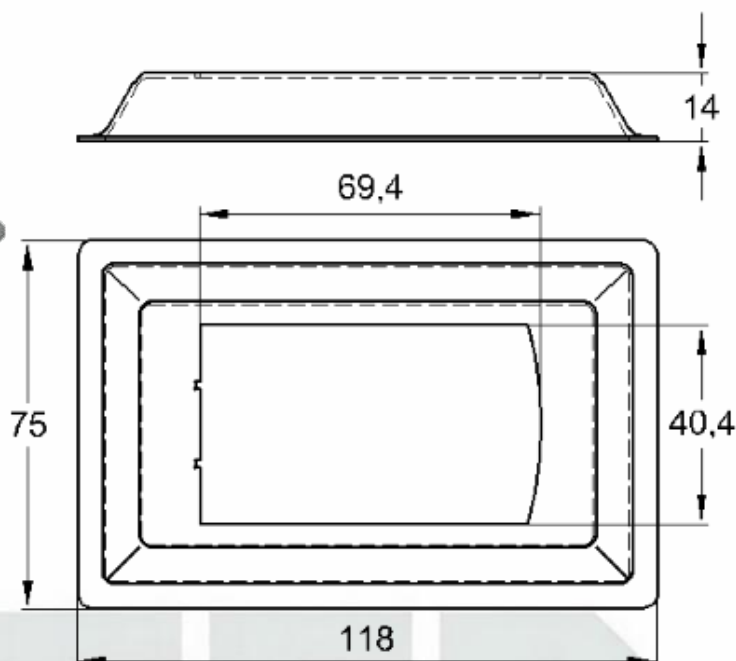

GRC.0180

CANOPLA EM ALUMÍNIO

Código de Mercado: CAN-3043

Perfil de Encaixe: E-9983/ GS-043/ GR-005

Acabamento: Natural / Cores

Material: Alumínio

Líder em acessórios para Fachadas e Gradis

GRC.0180A

CANOPLA ABERTA EM ALUMÍNIO

Código de Mercado: CAN-3043

Perfil de Encaixe: E-9983/ GS-043/ GR-005

Acabamento: Natural / Cores

Material: Alumínio