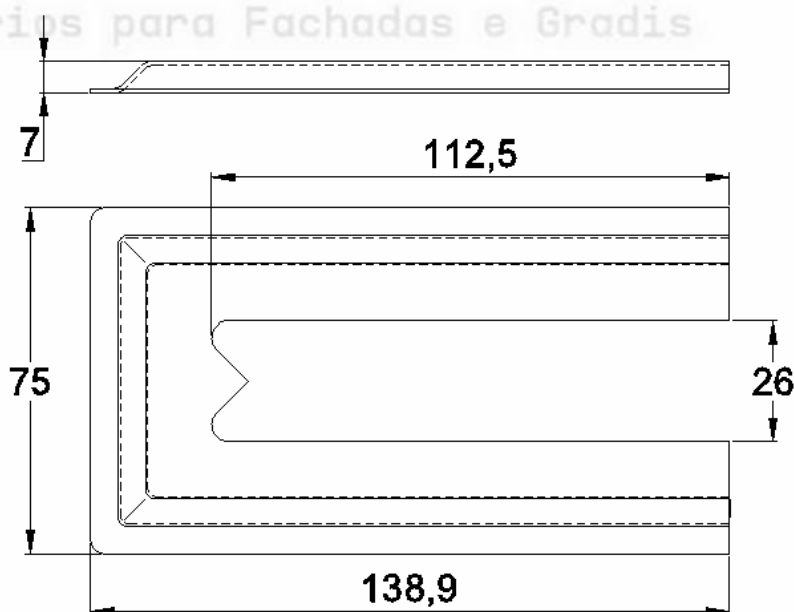

GRC.0820

CANOPLA ABERTA EM ALUMÍNIO

Código de Mercado: —

Perfil de Encaixe: CG-247

Acabamento: Natural/Cores

Material: Alumínio

GRC.0830

CANOPLA EM ALUMÍNIO