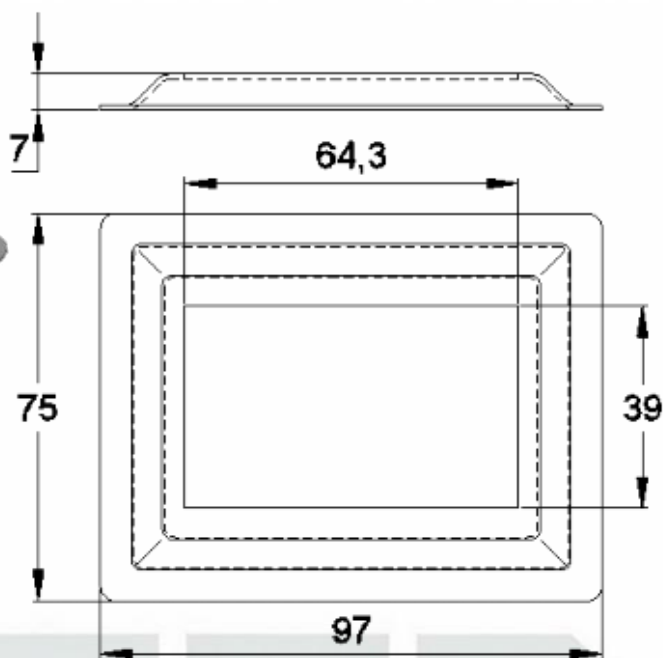

GRC.0460

CANOPLA EM ALUMÍNIO

Código de Mercado: CAN-6439F

Perfil de Encaixe: TG-203

Acabamento: Natural / Cores

Material: Alumínio

Líder em acessórios para Fachadas e Gradis

GRC.0460A

CANOPLA ABERTA EM ALUMÍNIO

Código de Mercado: CAN-6439A

Perfil de Encaixe: TG-203

Acabamento: Natural / Cores

Material: Alumínio