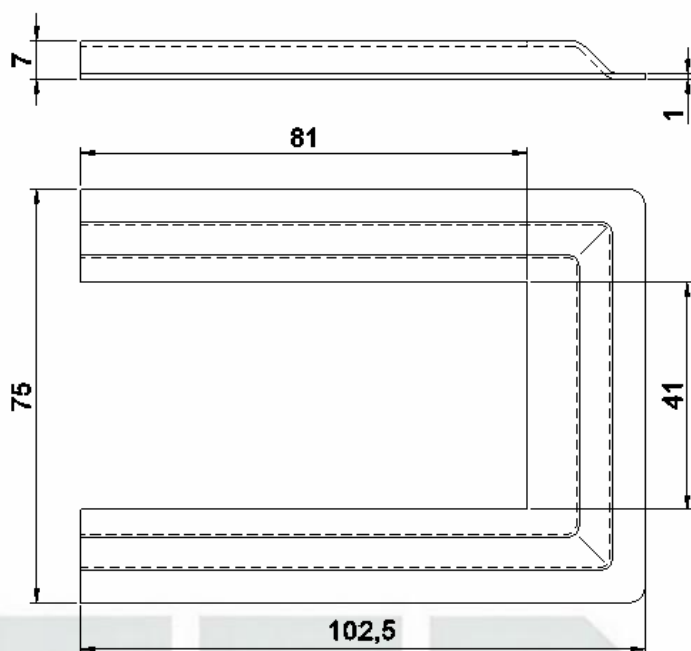

GRC.0230A

CANOPLA ABERTA EM ALUMÍNIO

Código de Mercado: CAN47

Perfil de Encaixe: ERGS-62

Acabamento: Natural / Cores

Material: Alumínio

Líder em acessórios para Fachadas e Gradis

GRC.0240

CANOPLA EM ALUMÍNIO

Código de Mercado: CAN-0212

Perfil de Encaixe: MO-021

Acabamento: Natural / Cores

Material: Alumínio