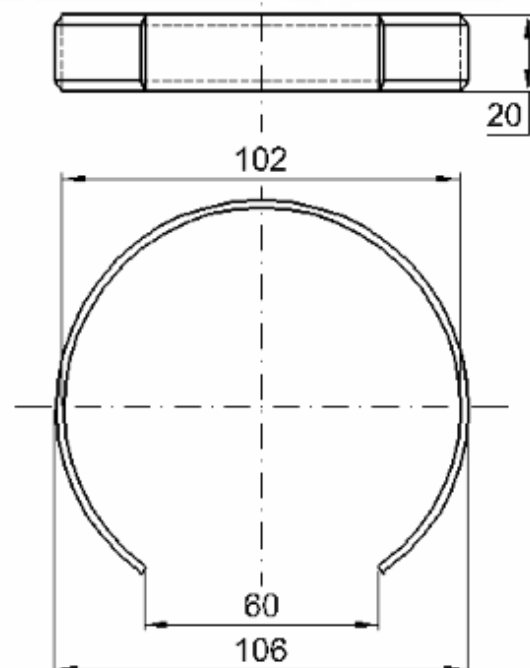

GRC.0290

ANEL DE ACABAMENTO

Código de Mercado: —

Perfil de Encaixe: TR-135

Acabamento: Natural / Cores

Material: Alumínio

Líder em acessórios para Fachadas e Gradis