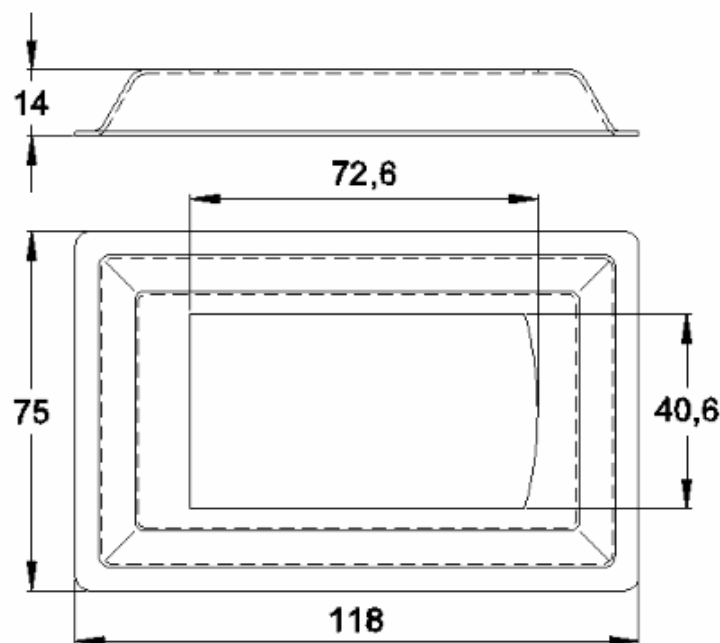

GRC.0530

CANOPLA EM ALUMÍNIO

Código de Mercado: CAN-100100F

Perfil de Encaixe: TQ-034/TQ-020/TTQ-020

Acabamento: Natural/Cores

Material: Alumínio

Líder em acessórios para Fachadas e Gradis