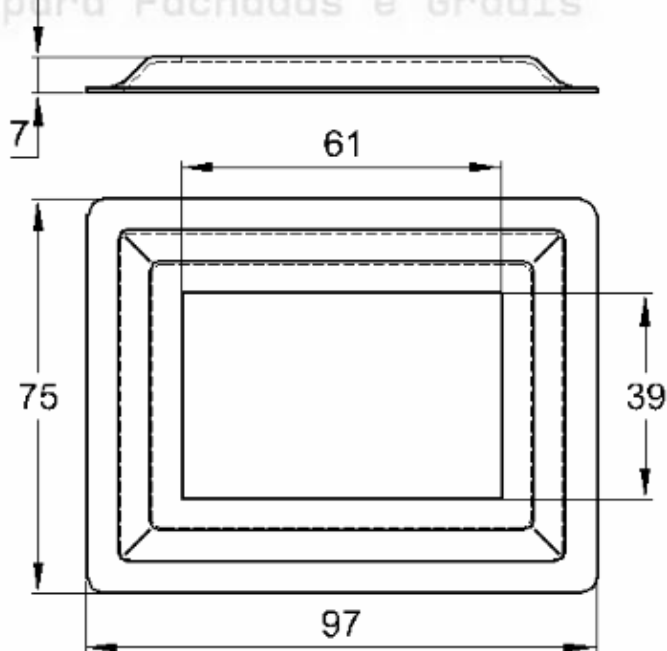

GRC.0040A

CANOPLA ABERTA EM ALUMÍNIO

Código de Mercado: CAN3850

Perfil de Encaixe: TG-008

Acabamento: Natural / Cores

Material: Alumínio

Líder em acessórios para Fachadas e Gradis