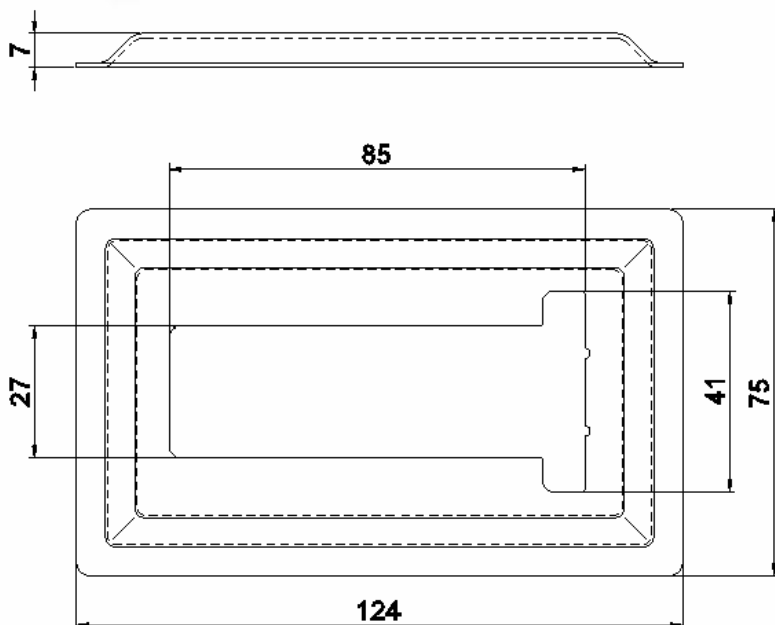

GRC.0850

CANOPLA EM ALUMÍNIO

Código de Mercado: —

Perfil de Encaixe: UP-032/UP-033

Acabamento: Natural/Cores

Material: Alumínio

Líder em acessórios para Fachadas e Gradis