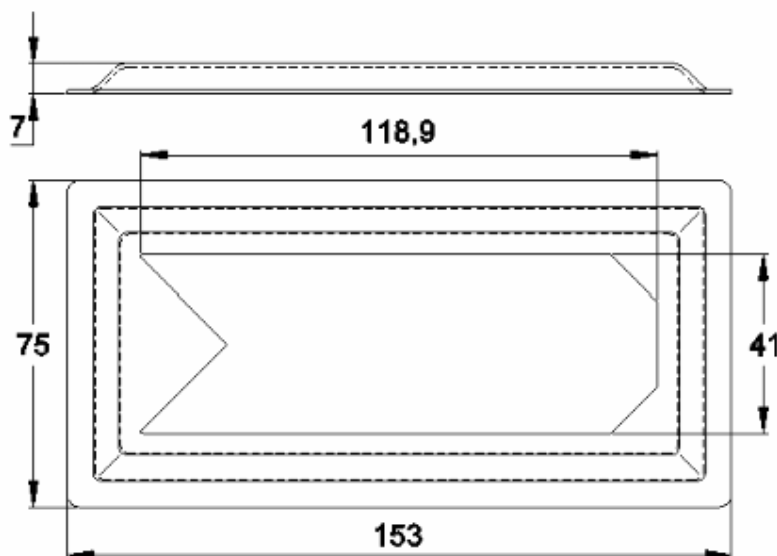

GRC.0320

CANOPLA EM ALUMÍNIO

Código de Mercado: CAN-0232

Perfil de Encaixe: MO-023

Acabamento: Natural / Cores

Material: Alumínio

Líder em acessórios para Fachadas e Gradis