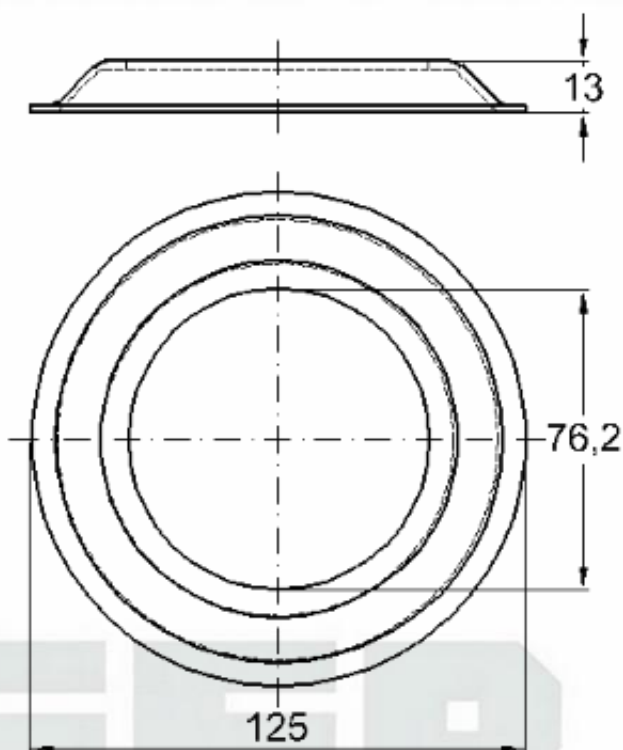

GRC.0130

CANOPLA EM ALUMÍNIO

Código de Mercado: CANR 3"

Perfil de Encaixe: TR-135

Acabamento: Natural / Cores

Material: Alumínio

Líder em acessórios para Fachadas e Gradis

GRC.0140

CANOPLA EM ALUMÍNIO

Código de Mercado: CAN663

Perfil de Encaixe: CG180

Acabamento: Natural / Cores

Material: Alumínio

12