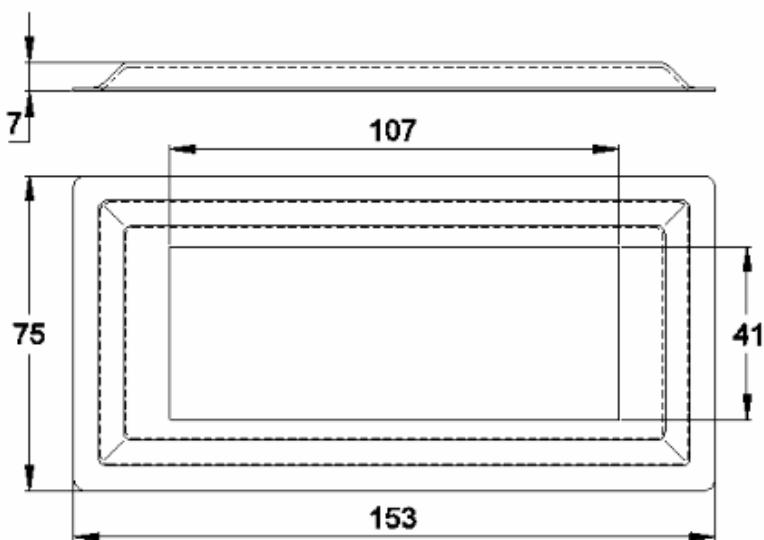

GRC.0340

CANOPLA EM ALUMÍNIO

Código de Mercado: CAN-120

Perfil de Encaixe: MO-120

Acabamento: Natural/Cores

Material: Alumínio

Líder em acessórios para Fachadas e Gradis

GRC.0390

ANEL DE ACABAMENTO

Código de Mercado: —

Perfil de Encaixe: TR-135

Acabamento: Natural / Cores

Material: Alumínio