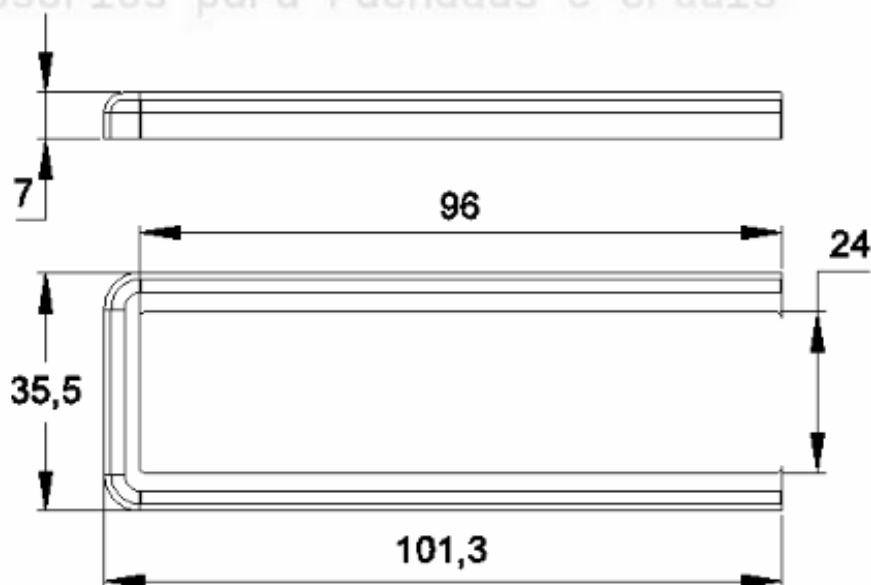

GRC.0700

CANOPLA EM ALUMÍNIO

Código de Mercado: —

Perfil de Encaixe: NG-102

Acabamento: Natural/Cores

Material: Alumínio

Líder em acessórios para Fachadas e Gradis