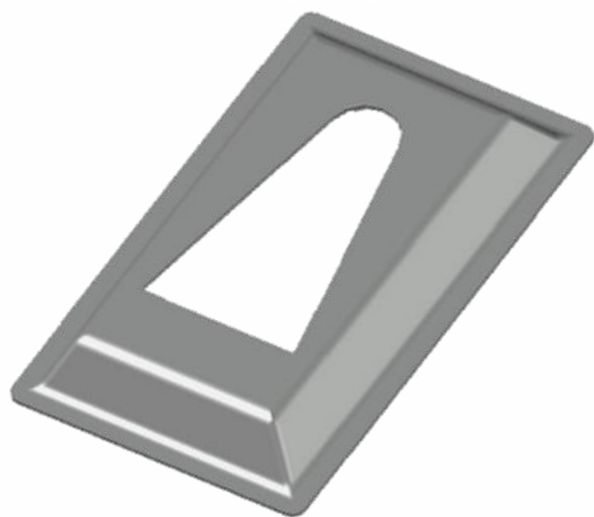

GRC.0400

ANEL DE ACABAMENTO

Código de Mercado: —

Perfil de Encaixe: TR-135 / TG-008

Acabamento: Natural / Cores

Material: Alumínio

Líder em acessórios para Fachadas e Gradis