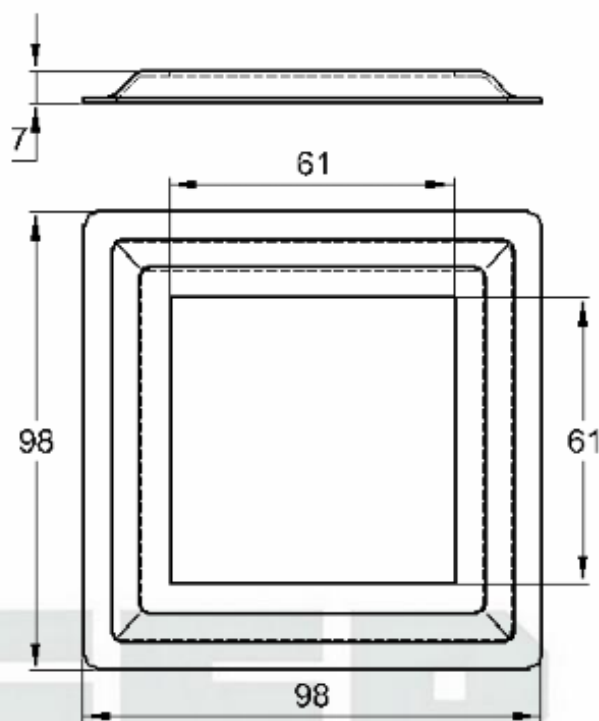

GRC.0220

CANOPLA EM ALUMÍNIO

Código de Mercado: CAN6060

Perfil de Encaixe: TQ-147

Acabamento: Natural / Cores

Material: Alumínio

Líder em acessórios para Fachadas e Gradis

GRC.0230

CANOPLA EM ALUMÍNIO

Código de Mercado: CAN47

Perfil de Encaixe: ERGS-62

Acabamento: Natural / Cores

Material: Alumínio