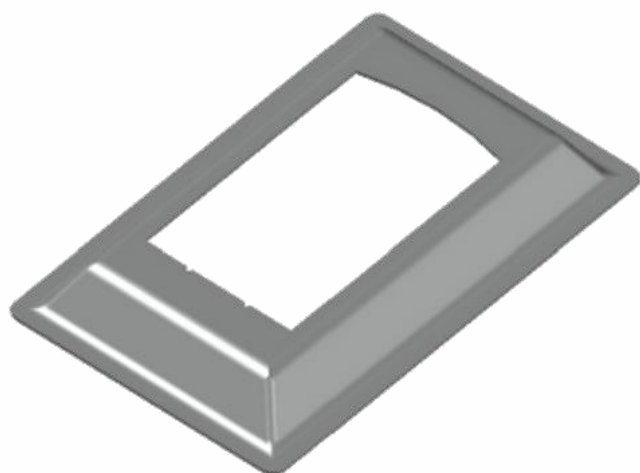

Material: Alumínio

GRC.0180

CANOPLA EM ALUMÍNIO

Código de Mercado: CAN-3043

Perfil de Encaixe: E-9983/ GS-043/ GR-005

Acabamento: Natural / Cores

Material: Alumínio

Líder em acessórios para Fachadas e Gradis