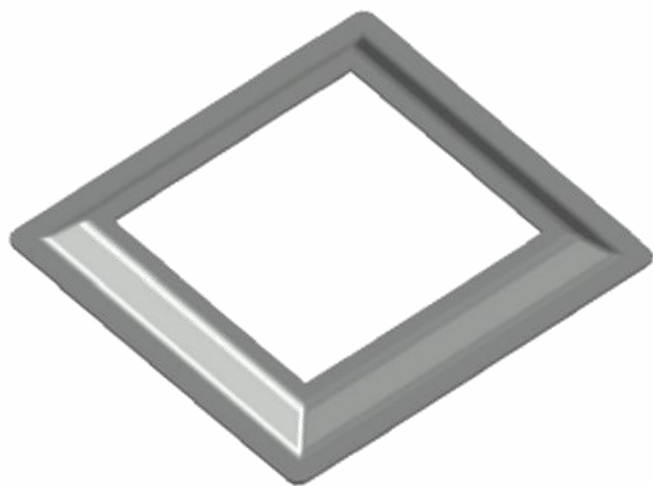

GRC.0470

CANOPLA EM ALUMÍNIO

Código de Mercado: CAN-6464F

Perfil de Encaixe: TQ-206

Acabamento: Natural / Cores

Material: Alumínio

Líder em acessórios para Fachadas e Gradis

GRC.0480A

CANOPLA ABERTA EM ALUMÍNIO

Código de Mercado: CAN-210A

Perfil de Encaixe: CG-210

Acabamento: Natural/Cores

Material: Alumínio