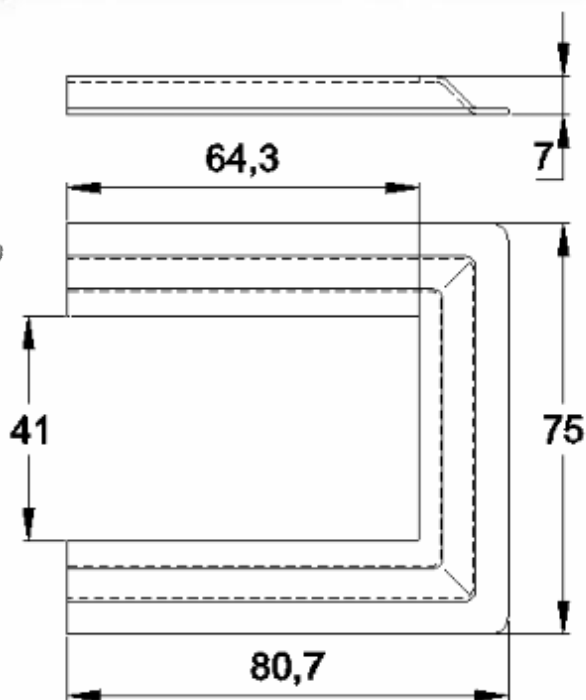

GRC.0500

CANOPLA ABERTA EM ALUMÍNIO

Código de Mercado: CAN-213A

Perfil de Encaixe: CG-213

Acabamento: Natural/Cores

Material: Alumínio

Líder em acessórios para Fachadas e Gradis