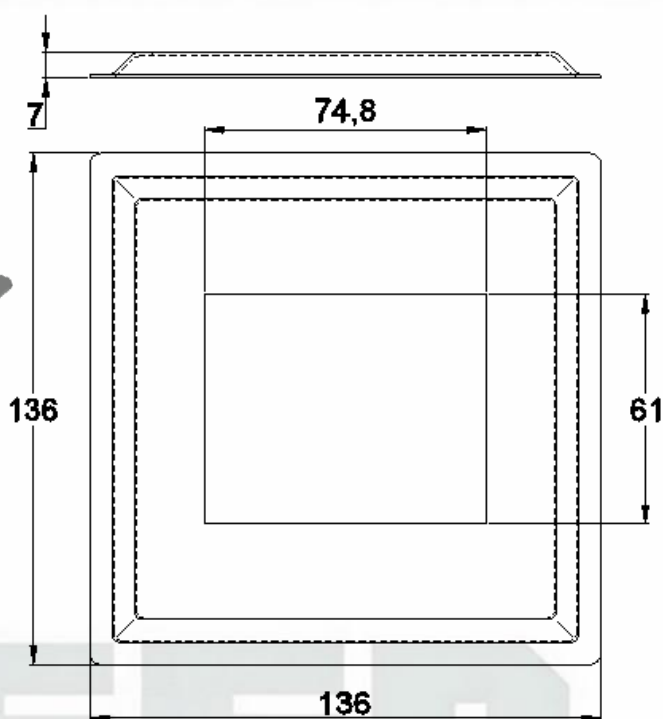

GRC.0820

CANOPLA ABERTA EM ALUMÍNIO

Código de Mercado: —

Perfil de Encaixe: CG-247

Acabamento: Natural/Cores

Material: Alumínio

GRC.0830

CANOPLA EM ALUMÍNIO