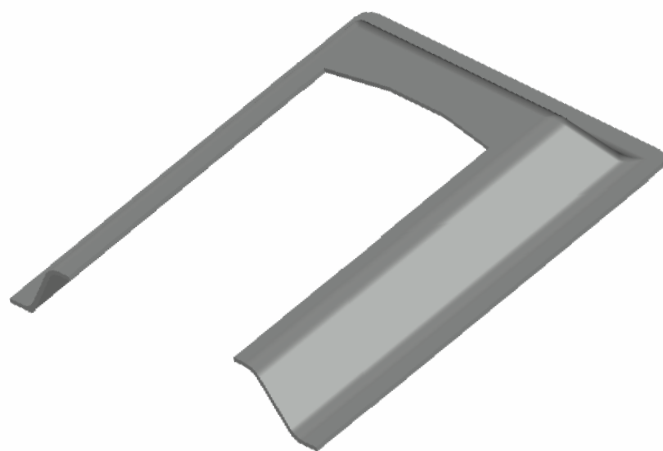

Material: Alumínio

GRC.0180

CANOPLA EM ALUMÍNIO

Código de Mercado: CAN-3043

Perfil de Encaixe: E-9983/ GS-043/ GR-005

Acabamento: Natural / Cores

Material: Alumínio

Líder em acessórios para Fachadas e Gradis