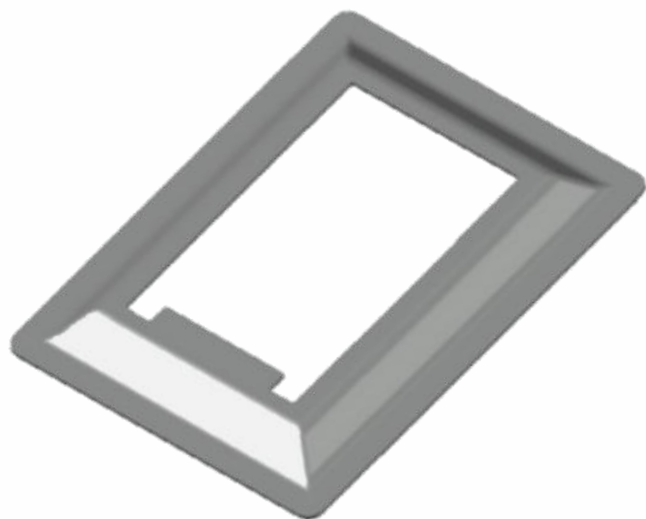

CANOPLA EM ALUMÍNIO

Código de Mercado: CAN-213

Perfil de Encaixe: CG-213/ CG-224

Acabamento: Natural / Cores

Material: Alumínio

Líder em acessórios para Fachadas e Gradis

GRC.0450

CANOPLA EM ALUMÍNIO