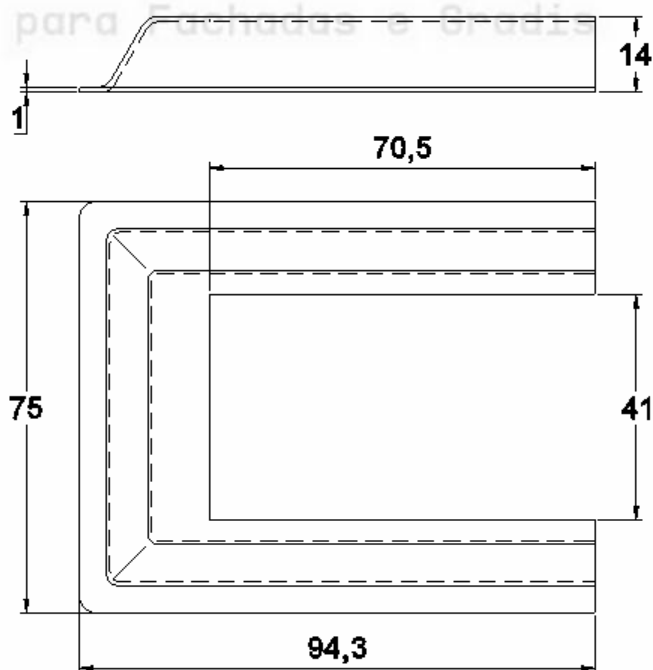

GRC.0310

CANOPLA EM ALUMÍNIO

Código de Mercado: P030062 / P030063/ CAN-CG222

Perfil de Encaixe: 060458 / CG-222

Acabamento: Natural / Cores

Material: Alumínio

Líder em acessórios para Fachadas e Grades