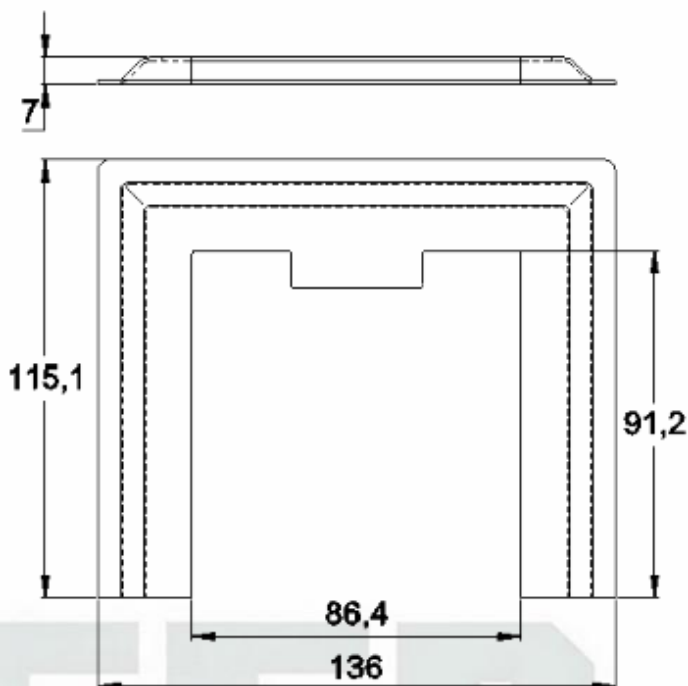

GRC.0640A

CANOPLA ABERTA EM ALUMÍNIO

Código de Mercado: CAN-237A

Perfil de Encaixe: CG-237

Acabamento: Natural/Cores

Material: Alumínio

Líder em acessórios para Fachadas e Gradis

GRC.0650

CANOPLA EM ALUMÍNIO

Código de Mercado: CAN-230F

Perfil de Encaixe: CG-230

Acabamento: Natural/Cores

Material: Alumínio