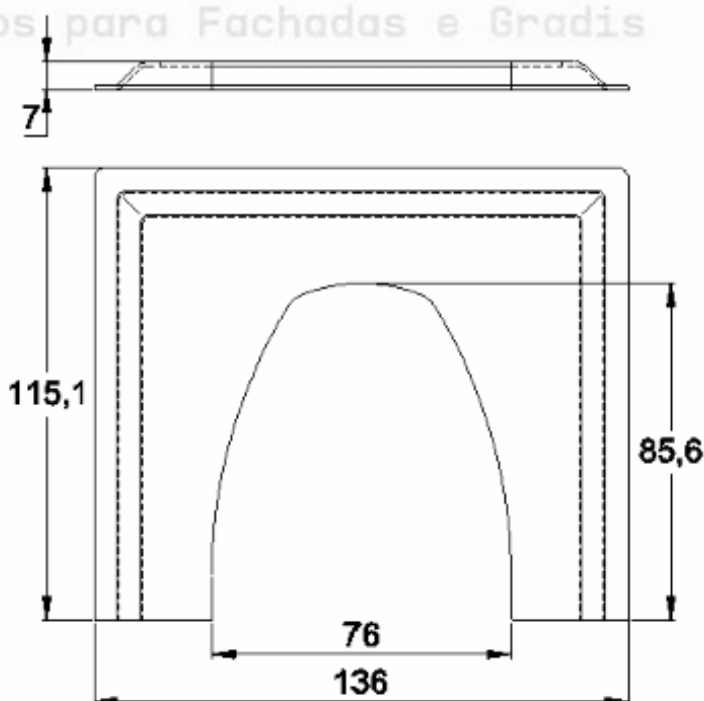

Material: Alumínio

GRC.0660

CANOPLA ABERTA EM ALUMÍNIO

Código de Mercado: CAN-230A

Perfil de Encaixe: CG-230

Acabamento: Natural/Cores

Material: Alumínio

Líder em acessórios para Fachadas e Gradis