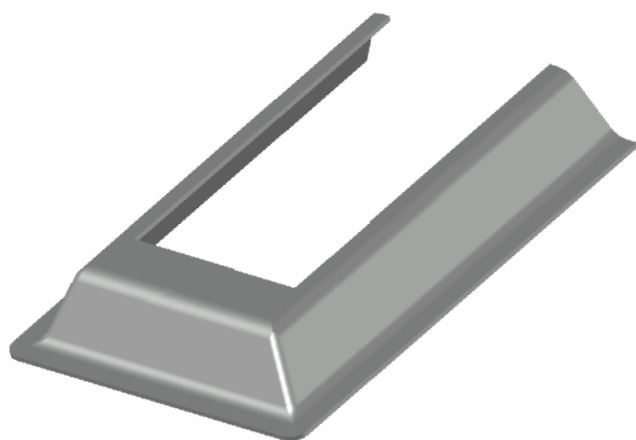

GRC.0310

CANOPLA EM ALUMÍNIO

Código de Mercado: P030062 / P030063/ CAN-CG222

Perfil de Encaixe: 060458 / CG-222

Acabamento: Natural / Cores

Material: Alumínio

Líder em acessórios para Fachadas e Grades