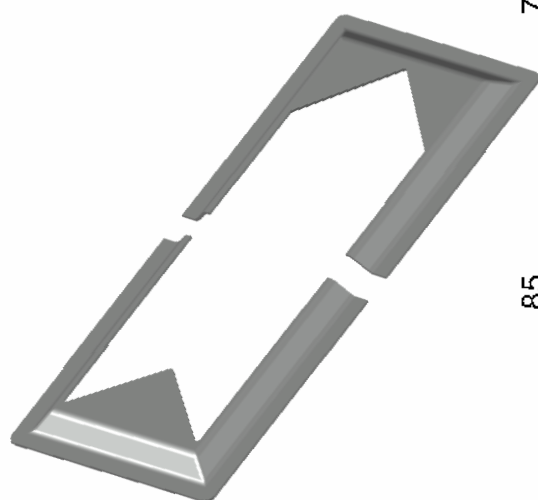

GRC.0930

CANOPLA PARA MONTANTE CG-1015

Código de Mercado: —

Perfil de Encaixe: CG-1015

Acabamento: Natural/Cores

Material: Alumínio

Líder em acessórios para Fachadas e Gradis

GRC.0940