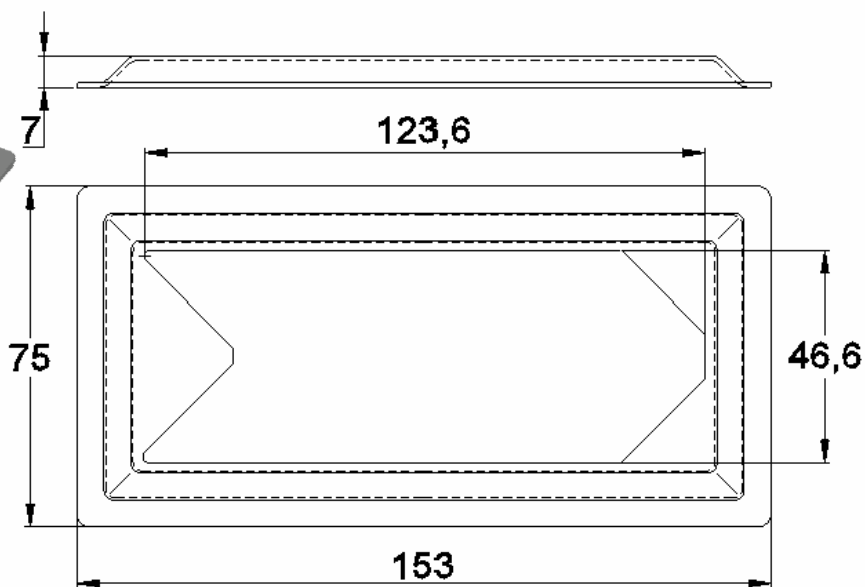

GRC.0850

CANOPLA EM ALUMÍNIO

Código de Mercado: —

Perfil de Encaixe: UP-032/UP-033

Acabamento: Natural/Cores

Material: Alumínio

Líder em acessórios para Fachadas e Gradis

GRC.0920

CANOPLA PARA MONTANTE

Código de Mercado: -----

Perfil de Encaixe: CG-402

Acabamento: Natural/Cores

Material: Alumínio