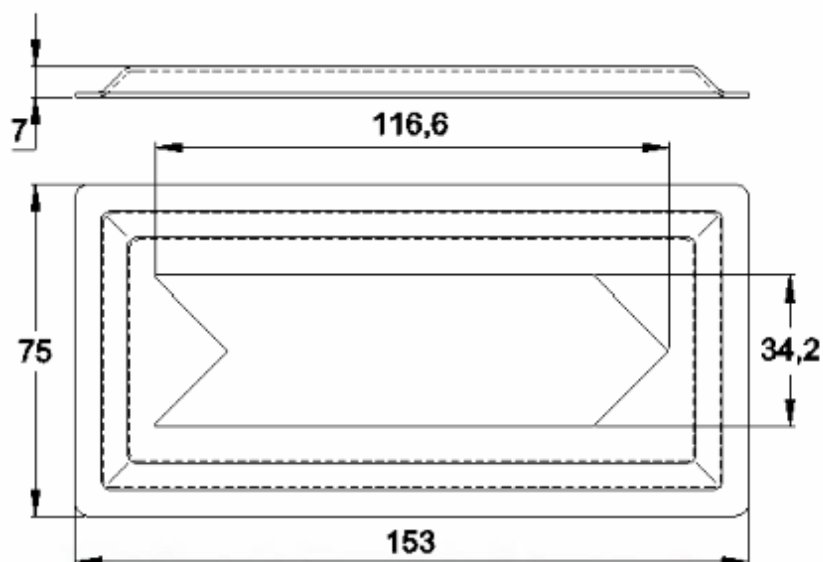

GRC.0600

CANOPLA EM ALUMÍNIO

Código de Mercado: —

Perfil de Encaixe: ES-2489

Acabamento: Natural/Cores

Material: Alumínio

Líder em acessórios para Fachadas e Gradis

GRC.0610

CANOPLA ABERTA EM ALUMÍNIO

Código de Mercado: CAN-670A

Perfil de Encaixe: CG-1011

Acabamento: Natural/Cores

Material: Alumínio