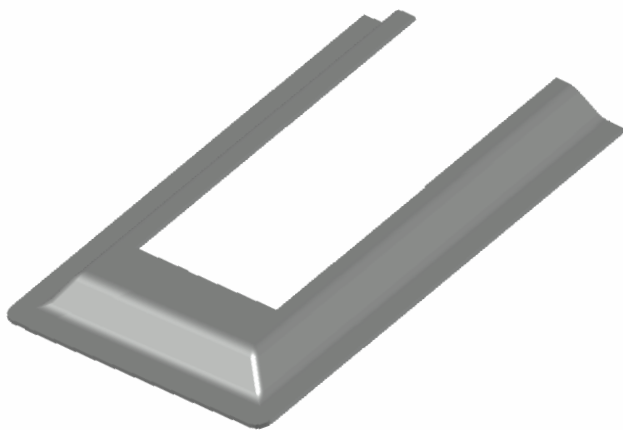

Material: Alumínio

Líder em acessórios para Fachadas e Gradis

GRC.0250A

CANOPLA ABERTA EM ALUMÍNIO

Código de Mercado: CAN-0201

Perfil de Encaixe: MO-020/ GR-26

Acabamento: Natural / Cores

Material: Alumínio