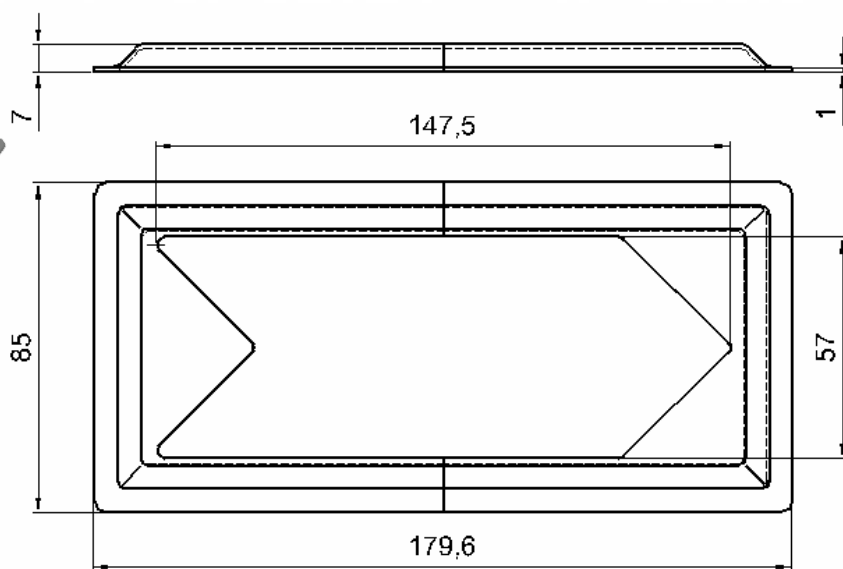

Material: Alumínio

Líder em acessórios para Fachadas e Gradis

GRC.0920

CANOPLA PARA MONTANTE

Código de Mercado: -----

Perfil de Encaixe: CG-402

Acabamento: Natural/Cores

Material: Alumínio