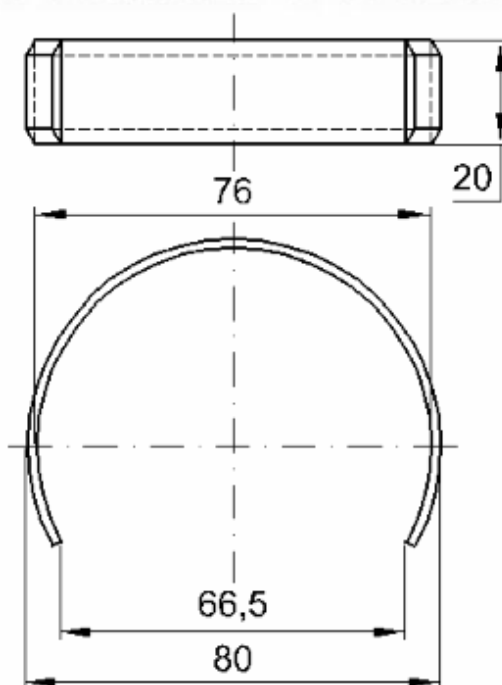

GRC.0340

CANOPLA EM ALUMÍNIO

Código de Mercado: CAN-120

Perfil de Encaixe: MO-120

Acabamento: Natural/Cores

Material: Alumínio

Líder em acessórios para Fachadas e Gradis