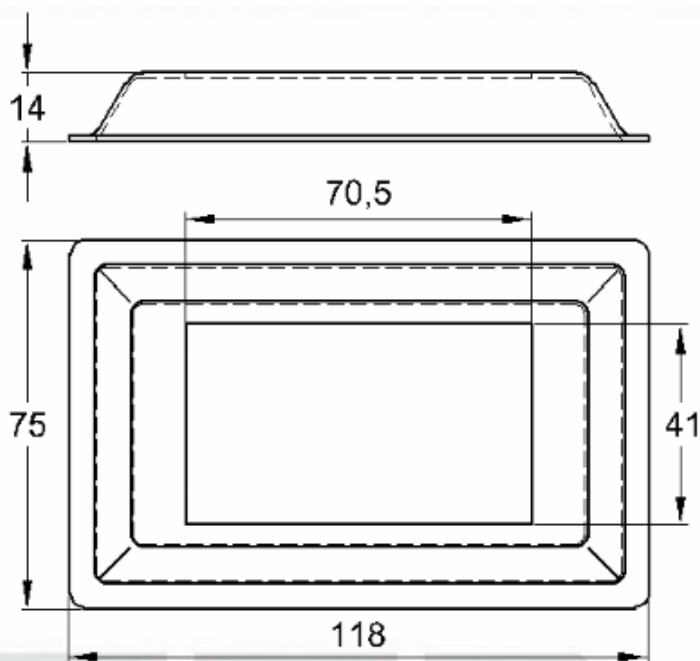

GRC.0310

CANOPLA EM ALUMÍNIO

Código de Mercado: P030062 / P030063/ CAN-CG222

Perfil de Encaixe: 060458 / CG-222

Acabamento: Natural / Cores

Material: Alumínio

Líder em acessórios para Fachadas e Grades

GRC.0310A

CANOPLA ABERTA EM ALUMÍNIO

Código de Mercado: P030062 / P030063/ CAN-CG222

Perfil de Encaixe: 060458 / CG-222

Acabamento: Natural / Cores

Material: Alumínio