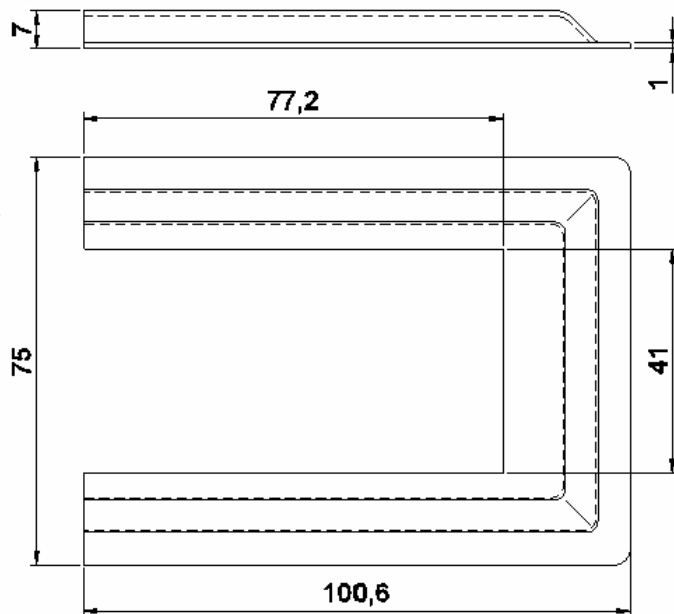

GRC.0250

CANOPLA EM ALUMÍNIO

Código de Mercado: CAN-0201

Perfil de Encaixe: MO-020/ GR-26

Acabamento: Natural / Cores

Material: Alumínio

Líder em acessórios para Fachadas e Gradis