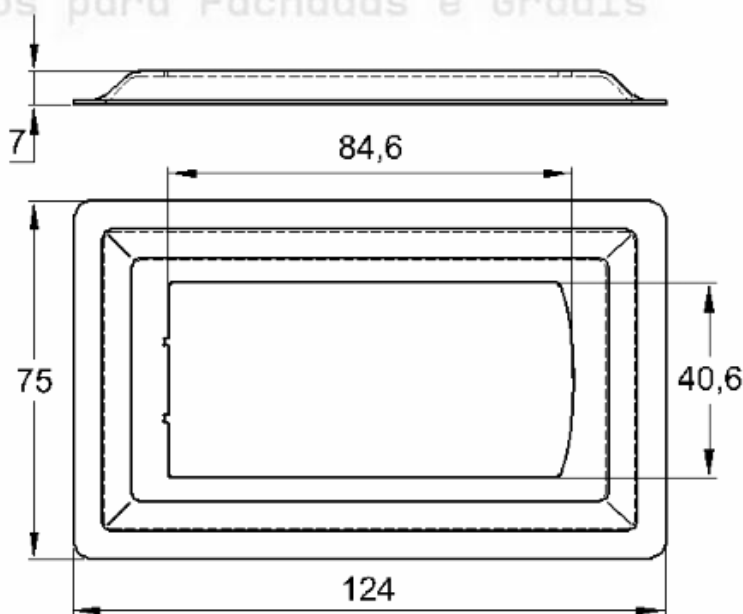

GRC.0190

CANOPLA EM ALUMÍNIO

Código de Mercado: CAN-3105 / CAN657

Perfil de Encaixe: GS-002/ CG-0172/ CG-0176

Acabamento: Natural / Cores

Material: Alumínio

Líder em acessórios para Fachadas e Gradis