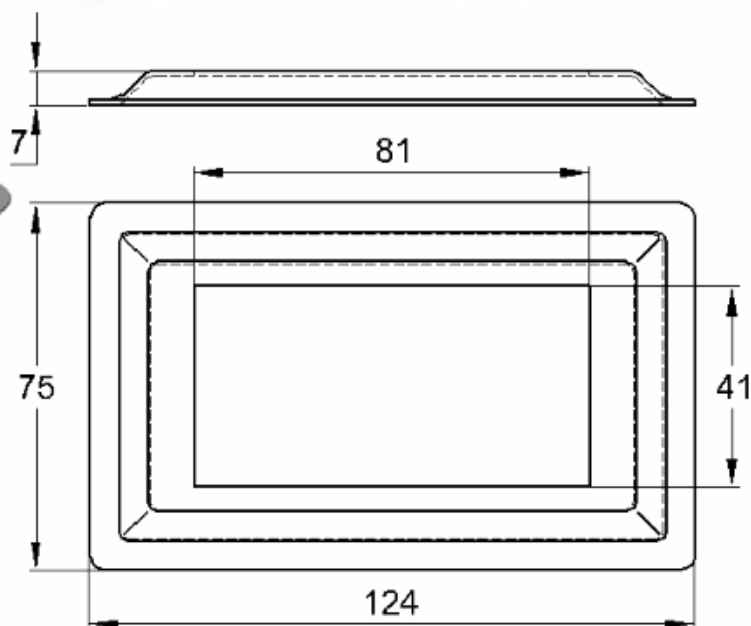

GRC.0220

CANOPLA EM ALUMÍNIO

Código de Mercado: CAN6060

Perfil de Encaixe: TQ-147

Acabamento: Natural / Cores

Material: Alumínio

Líder em acessórios para Fachadas e Gradis