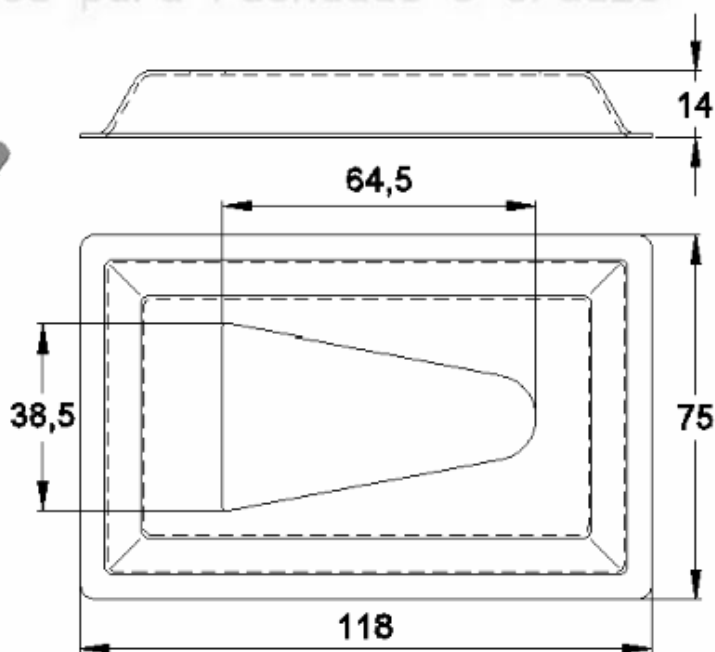

GRC.0400

ANEL DE ACABAMENTO

Código de Mercado: —

Perfil de Encaixe: TR-135 / TG-008

Acabamento: Natural / Cores

Material: Alumínio

Líder em acessórios para Fachadas e Gradis