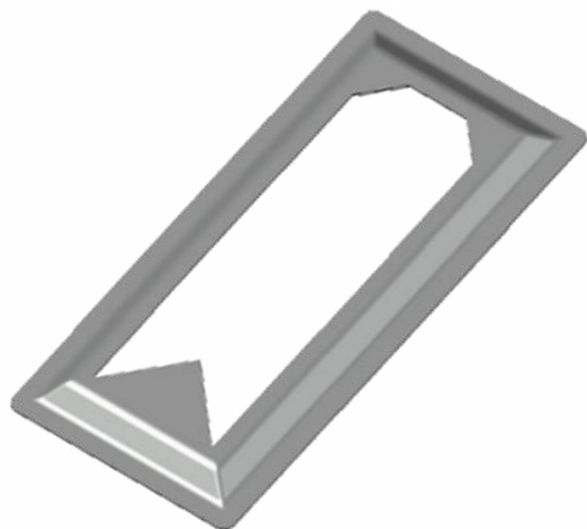

GRC.0320

CANOPLA EM ALUMÍNIO

Código de Mercado: CAN-0232

Perfil de Encaixe: MO-023

Acabamento: Natural / Cores

Material: Alumínio

Líder em acessórios para Fachadas e Gradis