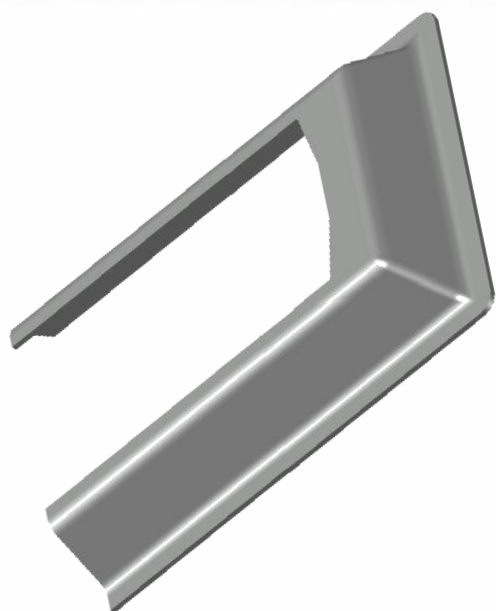

GRC.0540A

CANOPLA EM ALUMÍNIO

Código de Mercado: CAN-ESG002

Perfil de Encaixe: ESG-002

Acabamento: Natural/Cores

Material: Alumínio

Líder em acessórios para Fachadas e Gradis

GRC.0550

CANOPLA EM ALUMÍNIO

Código de Mercado: —

Perfil de Encaixe: GR-017

Acabamento: Natural/Cores

Material: Alumínio