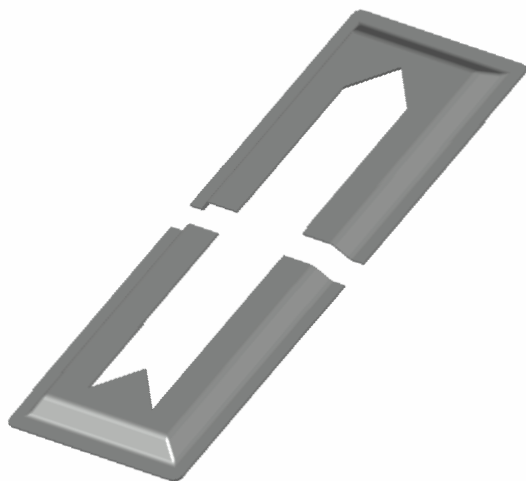

GRC.0950

CANOPLA PARA MONTANTE NG-110

Código de Mercado: —

Perfil de Encaixe: NG-110

Acabamento: Natural/Cores

Material: Alumínio

Líder em acessórios para Fachadas e Gradis