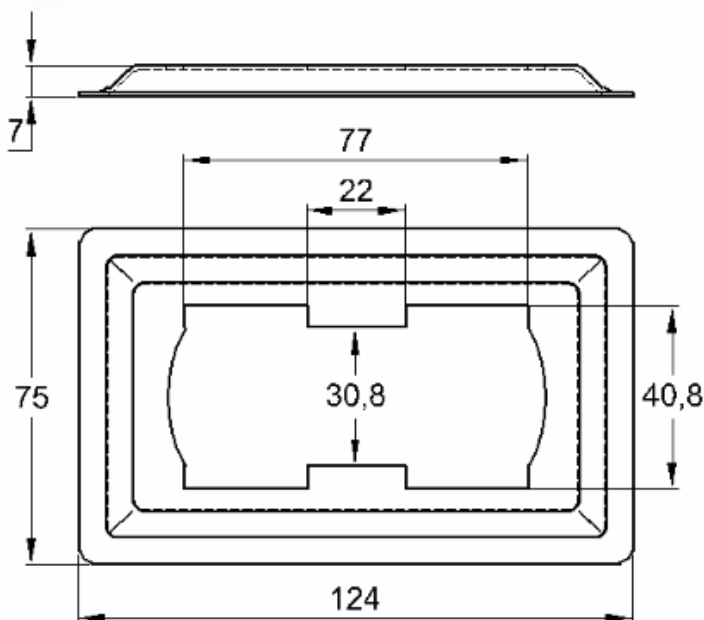

GRC.0080A

CANOPLA ABERTA EM ALUMÍNIO

Código de Mercado: CAN-659

Perfil de Encaixe: CG-168

Acabamento: Natural / Cores

Material: Alumínio

Líder em acessórios para Fachadas e Gradis