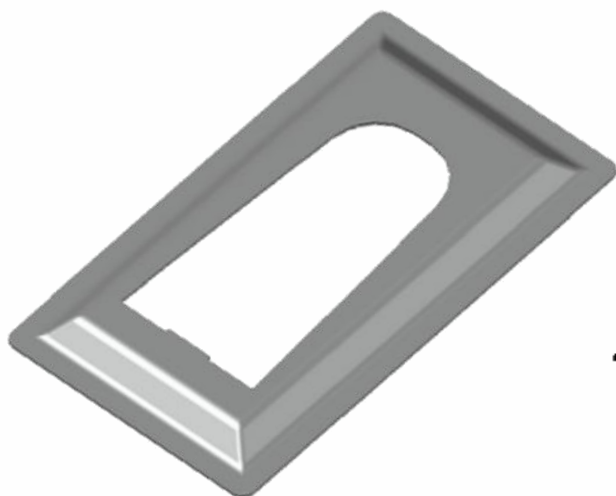

GRC.0230A

CANOPLA ABERTA EM ALUMÍNIO

Código de Mercado: CAN47

Perfil de Encaixe: ERGS-62

Acabamento: Natural / Cores

Material: Alumínio

Líder em acessórios para Fachadas e Gradis