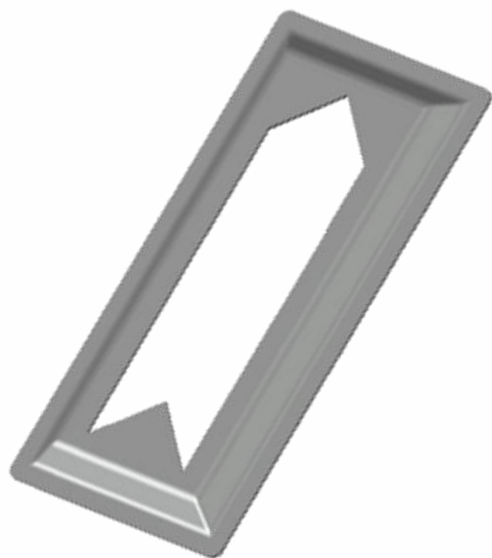

GRC.0600

CANOPLA EM ALUMÍNIO

Código de Mercado: —

Perfil de Encaixe: ES-2489

Acabamento: Natural/Cores

Material: Alumínio

Líder em acessórios para Fachadas e Gradis

GRC.0610

CANOPLA ABERTA EM ALUMÍNIO

Código de Mercado: CAN-670A

Perfil de Encaixe: CG-1011

Acabamento: Natural/Cores

Material: Alumínio