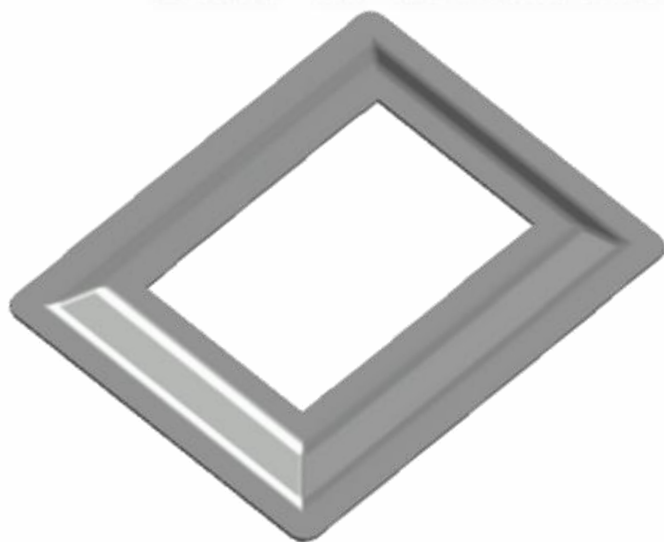

GRC.0040A

CANOPLA ABERTA EM ALUMÍNIO

Código de Mercado: CAN3850

Perfil de Encaixe: TG-008

Acabamento: Natural / Cores

Material: Alumínio

Líder em acessórios para Fachadas e Gradis

GRC.0050