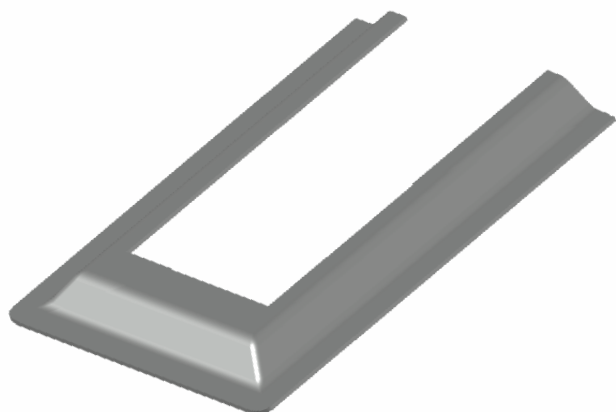

GRC.0230

CANOPLA EM ALUMÍNIO

Código de Mercado: CAN47

Perfil de Encaixe: ERGS-62

Acabamento: Natural / Cores

Material: Alumínio

GRC.0230A

CANOPLA ABERTA EM ALUMÍNIO