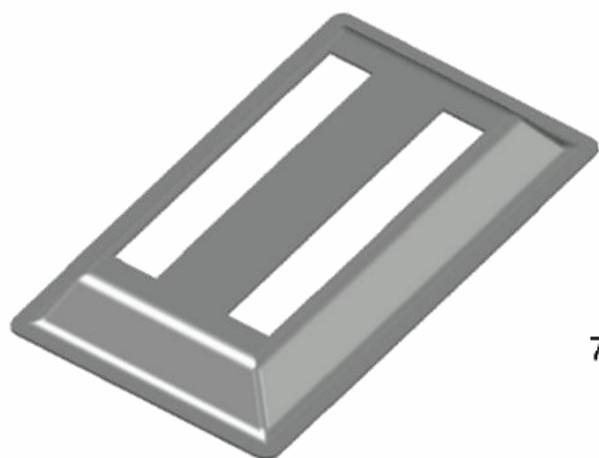

Líder em acessórios para Fachadas e Grades

GRC.0310A

CANOPLA ABERTA EM ALUMÍNIO

Código de Mercado: P030062 / P030063/ CAN-CG222

Perfil de Encaixe: 060458 / CG-222

Acabamento: Natural / Cores

Material: Alumínio