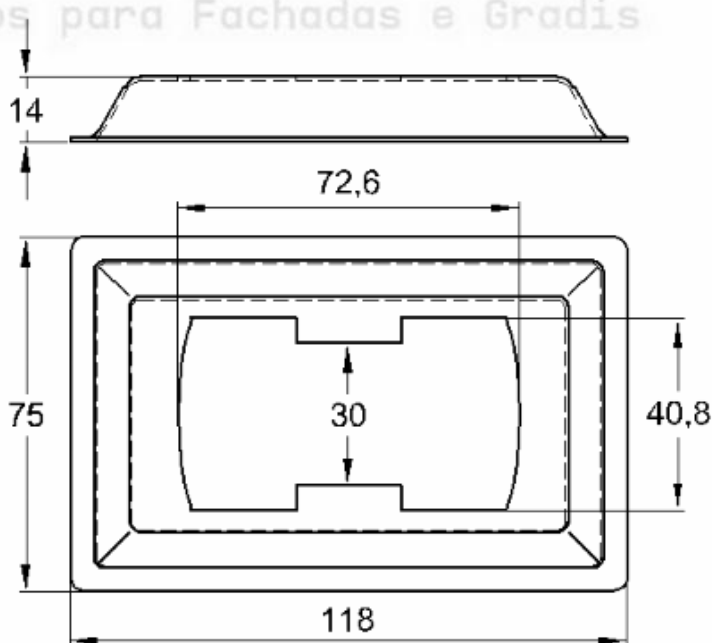

GRC.0200A

CANOPLA ABERTA EM ALUMÍNIO

Código de Mercado: CAN-3107 / CAN-659

Perfil de Encaixe: GS-004/ CG-0168/ AD-302

Acabamento: Natural / Cores

Material: Alumínio

Líder em acessórios para Fachadas e Gradis