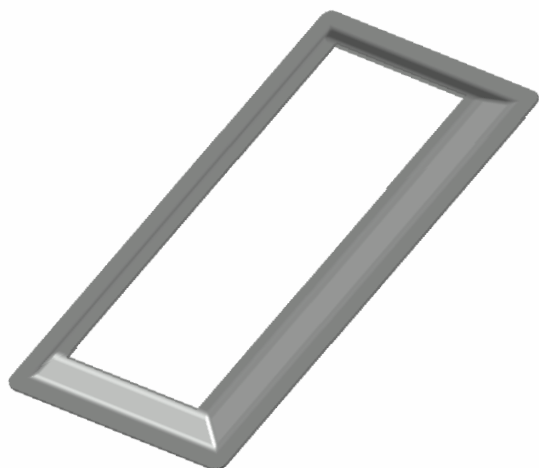

GRC.0810

CANOPLA EM ALUMÍNIO

Código de Mercado: —

Perfil de Encaixe: TG-038

Acabamento: Natural/Cores

Material: Alumínio

Líder em acessórios para Fachadas e Gradis

GRC.0820

CANOPLA ABERTA EM ALUMÍNIO

Código de Mercado: —

Perfil de Encaixe: CG-247

Acabamento: Natural/Cores

Material: Alumínio