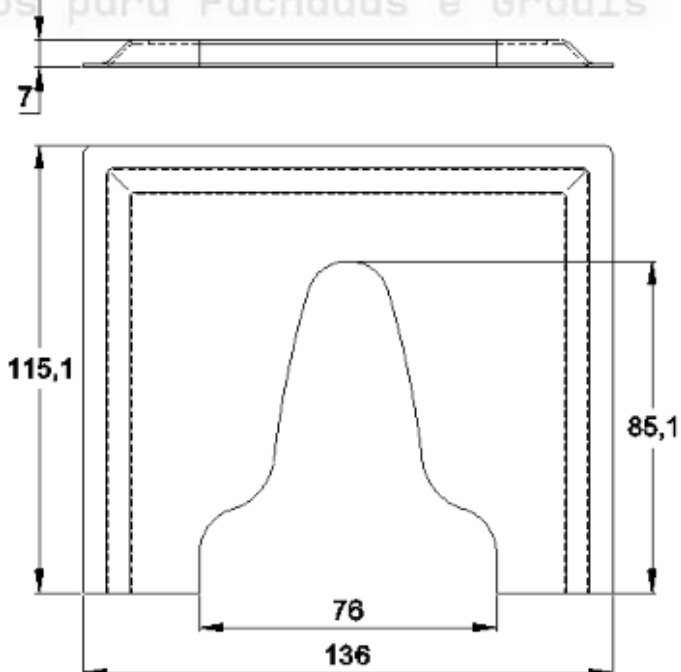

GRC.0600

CANOPLA EM ALUMÍNIO

Código de Mercado: —

Perfil de Encaixe: ES-2489

Acabamento: Natural/Cores

Material: Alumínio

Líder em acessórios para Fachadas e Gradis