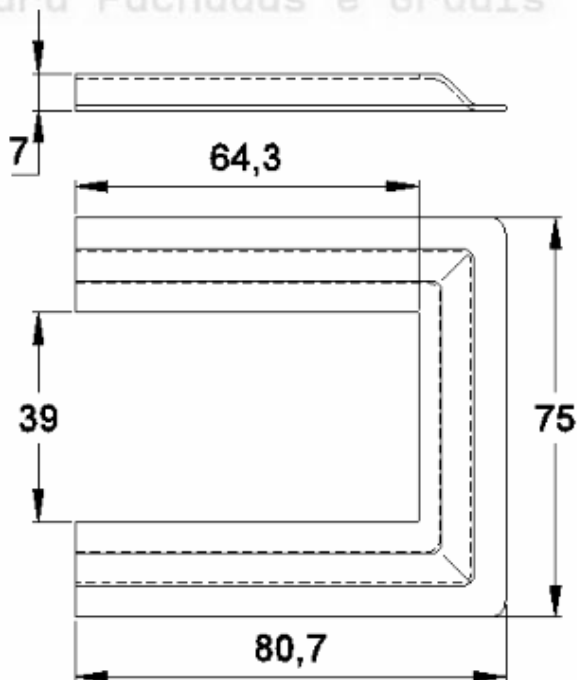

GRC.0460

CANOPLA EM ALUMÍNIO

Código de Mercado: CAN-6439F

Perfil de Encaixe: TG-203

Acabamento: Natural / Cores

Material: Alumínio

Líder em acessórios para Fachadas e Gradis