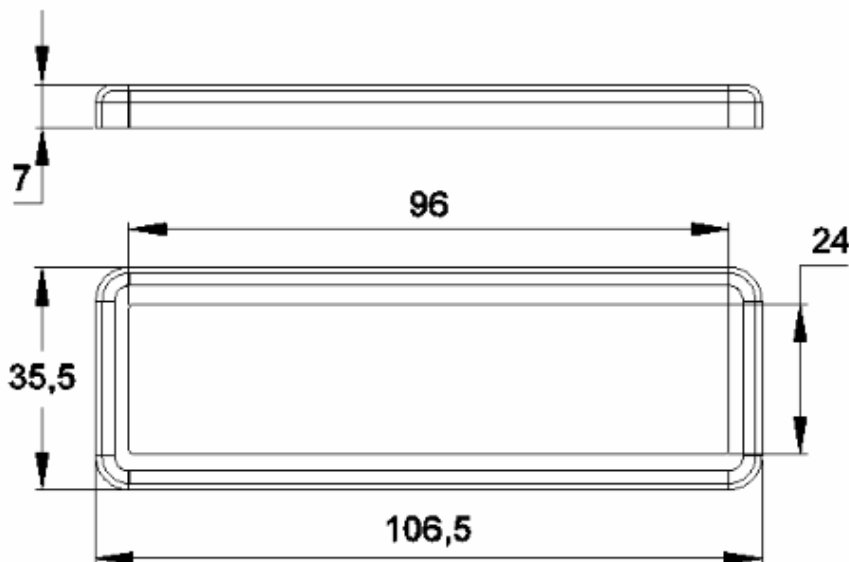

GRC.0700

CANOPLA EM ALUMÍNIO

Código de Mercado: —

Perfil de Encaixe: NG-102

Acabamento: Natural/Cores

Material: Alumínio

Líder em acessórios para Fachadas e Gradis

GRC.0710

CANOPLA ABERTA EM ALUMÍNIO

Código de Mercado: —

Perfil de Encaixe: NG-102

Acabamento: Natural/Cores

Material: Alumínio