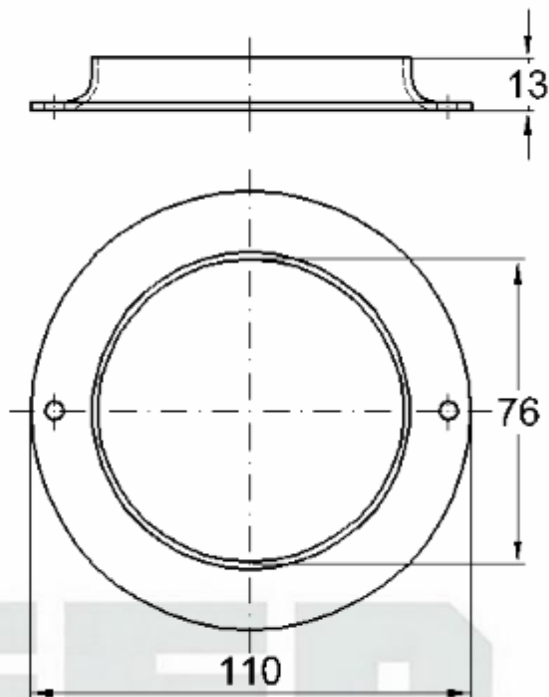

GRC.0270

FLANGE DE PAREDE

Código de Mercado: —

Perfil de Encaixe: TR-135

Acabamento: Natural / Cores

Material: Alumínio

Líder em acessórios para Fachadas e Gradis

GRC.0280

FLANGE DE PAREDE

Código de Mercado: —

Perfil de Encaixe: —

Acabamento: Natural / Cores

Material: Alumínio