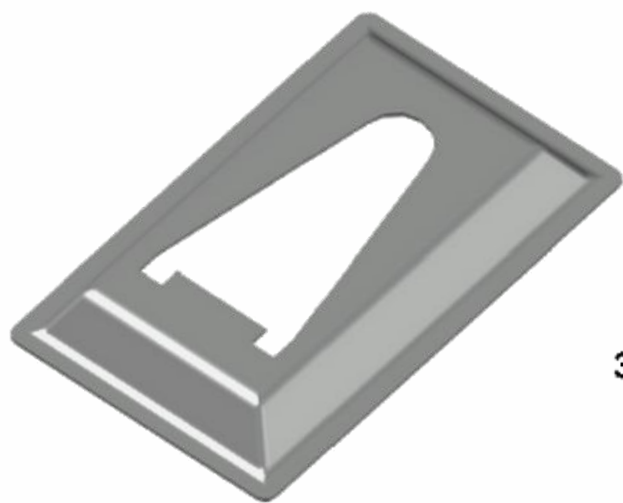

Líder em acessórios para Fachadas e Gradis

GRC.0430

CANOPLA EM ALUMÍNIO

Código de Mercado: CAN-210F

Perfil de Encaixe: CG-210

Acabamento: Natural/Cores

Material: Alumínio

GRC.0440