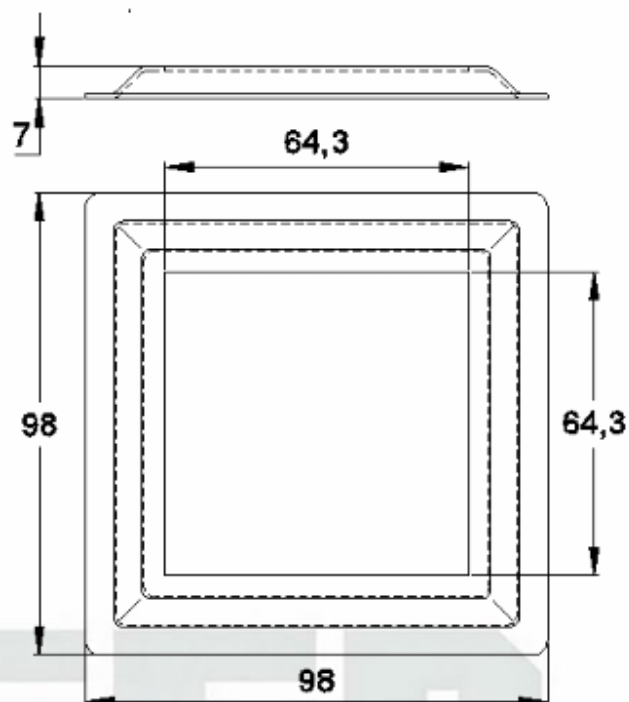

GRC.0470

CANOPLA EM ALUMÍNIO

Código de Mercado: CAN-6464F

Perfil de Encaixe: TQ-206

Acabamento: Natural / Cores

Material: Alumínio

Líder em acessórios para Fachadas e Gradis

GRC.0480A

CANOPLA ABERTA EM ALUMÍNIO

Código de Mercado: CAN-210A

Perfil de Encaixe: CG-210

Acabamento: Natural/Cores

Material: Alumínio