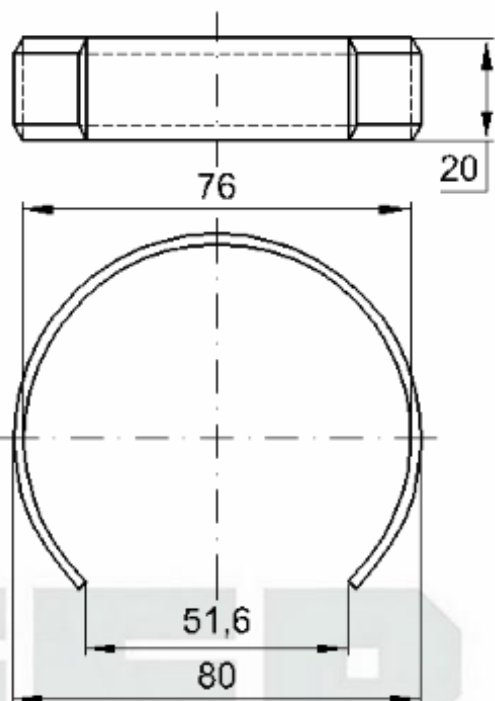

GRC.0400

ANEL DE ACABAMENTO

Código de Mercado: —

Perfil de Encaixe: TR-135 / TG-008

Acabamento: Natural / Cores

Material: Alumínio

Líder em acessórios para Fachadas e Gradis

GRC.0430

CANOPLA EM ALUMÍNIO

Código de Mercado: CAN-210F

Perfil de Encaixe: CG-210

Acabamento: Natural/Cores

Material: Alumínio