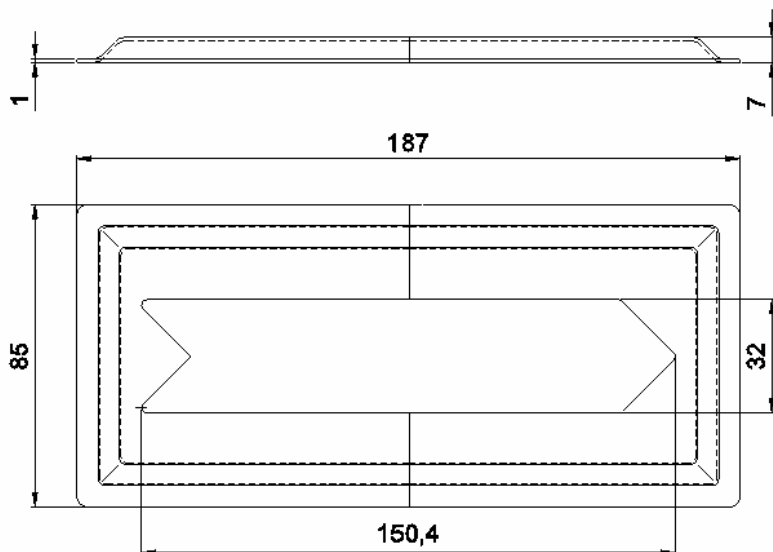

GRC.0950

CANOPLA PARA MONTANTE NG-110

Código de Mercado: —

Perfil de Encaixe: NG-110

Acabamento: Natural/Cores

Material: Alumínio

Líder em acessórios para Fachadas e Gradis