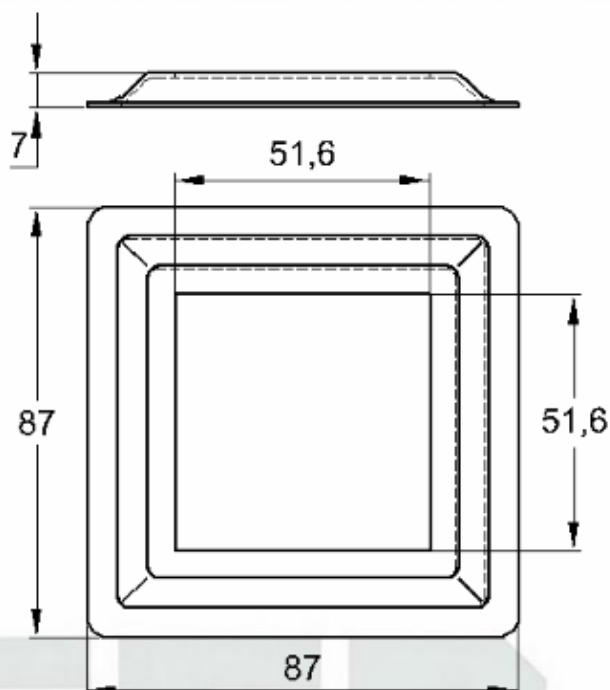

GRC.0070

CANOPLA EM ALUMÍNIO

Código de Mercado: CAN5050

Perfil de Encaixe: TQ-017

Acabamento: Natural / Cores

Material: Alumínio

Líder em acessórios para Fachadas e Gradis

GRC.0080

CANOPLA EM ALUMÍNIO

Código de Mercado: CAN-659

Perfil de Encaixe: CG-168

Acabamento: Natural / Cores

Material: Alumínio