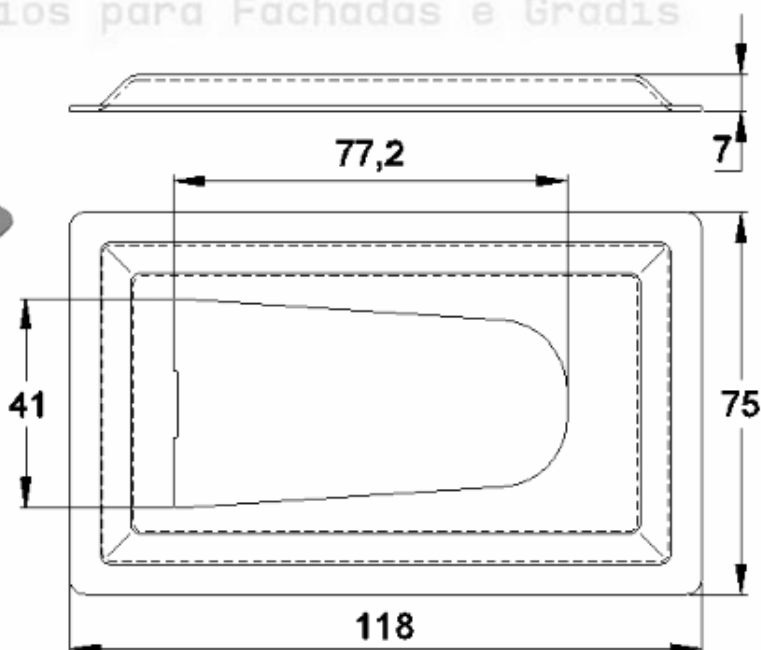

GRC.0230A

CANOPLA ABERTA EM ALUMÍNIO

Código de Mercado: CAN47

Perfil de Encaixe: ERGS-62

Acabamento: Natural / Cores

Material: Alumínio

Líder em acessórios para Fachadas e Gradis