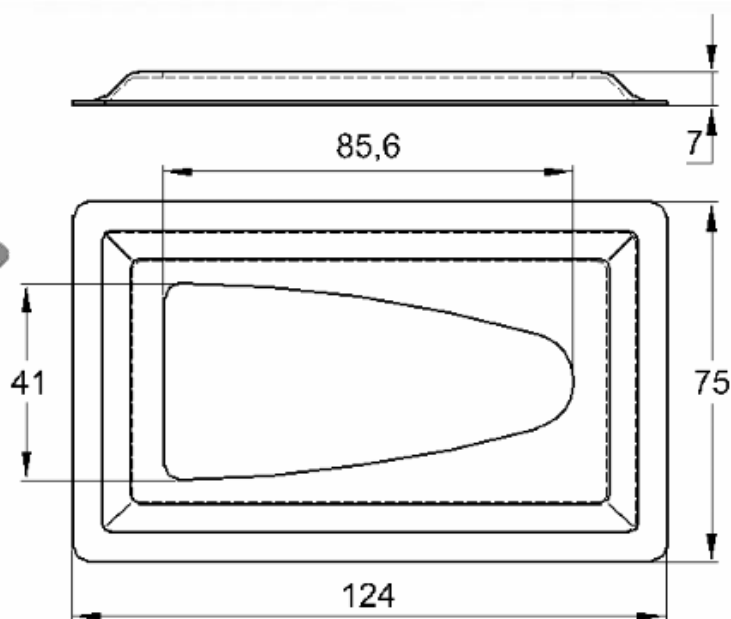

GRC.0180A

CANOPLA ABERTA EM ALUMÍNIO

Código de Mercado: CAN-3043

Perfil de Encaixe: E-9983/ GS-043/ GR-005

Acabamento: Natural / Cores

Material: Alumínio

GRC.0190

CANOPLA EM ALUMÍNIO