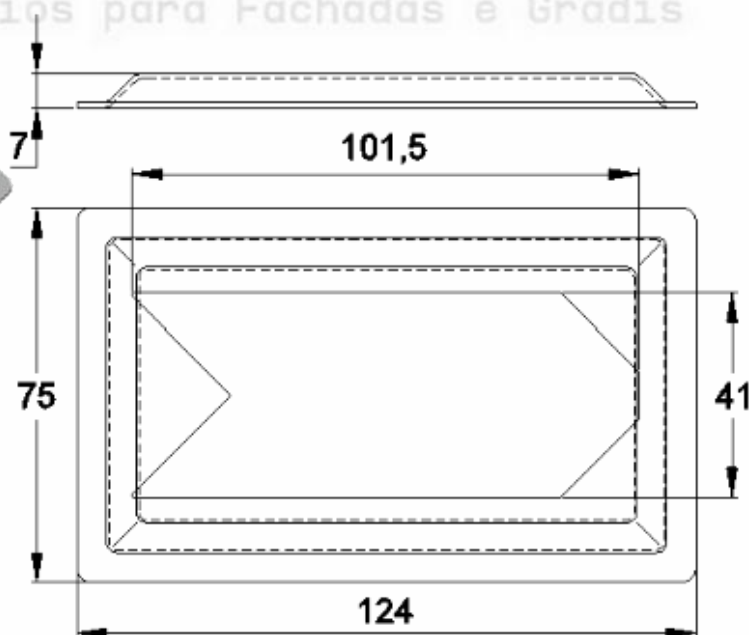

GRC.0560

CANOPLA EM ALUMÍNIO

Código de Mercado: —

Perfil de Encaixe: UP-072/ UP-073

Acabamento: Natural/Cores

Material: Alumínio

Líder em acessórios para Fachadas e Gradis