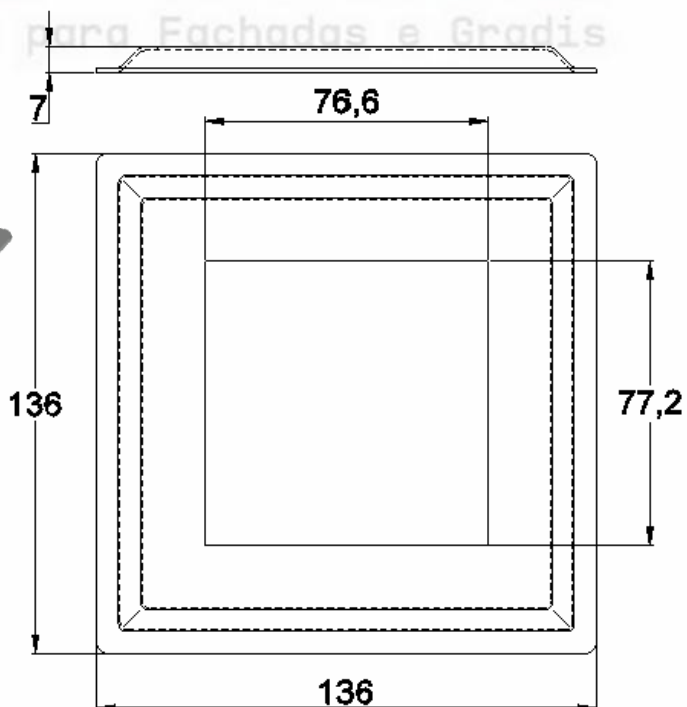

GRC.0790A

CANOPLA ABERTA EM ALUMÍNIO

Código de Mercado: —

Perfil de Encaixe: CG-253

Acabamento: Natural/Cores

Material: Alumínio

Líder em acessórios para Fachadas e Gradis