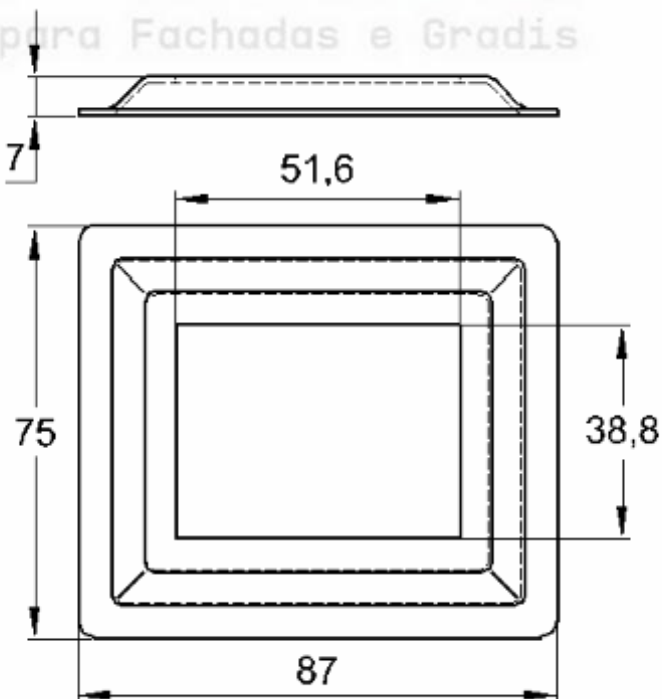

GRC.0030

CANOPLA EM ALUMÍNIO

Código de Mercado: CAN3838

Perfil de Encaixe: TQ-014

Acabamento: Natural / Cores

Material: Alumínio

Líder em acessórios para Fachadas e Gradis