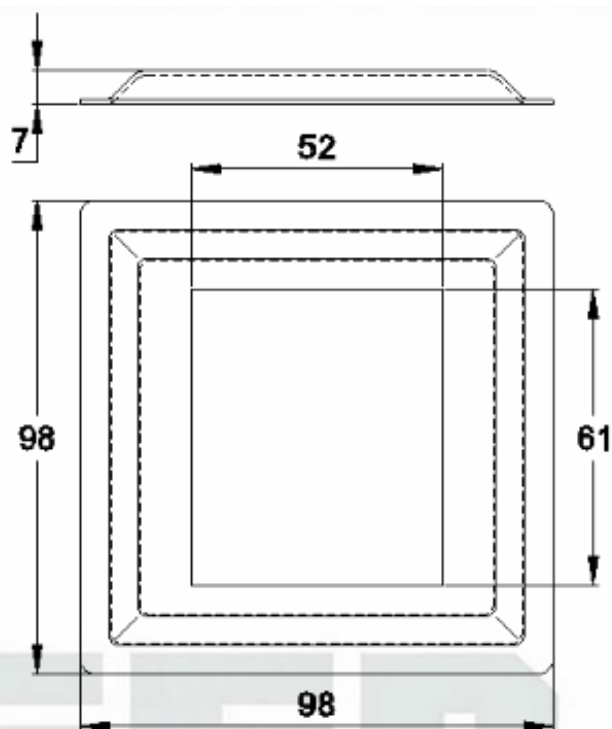

GRC.0560

CANOPLA EM ALUMÍNIO

Código de Mercado: —

Perfil de Encaixe: UP-072/ UP-073

Acabamento: Natural/Cores

Material: Alumínio

Líder em acessórios para Fachadas e Gradis

GRC.0570

CANOPLA EM ALUMÍNIO

Código de Mercado: —

Perfil de Encaixe: —

Acabamento: Natural/Cores

Material: Alumínio