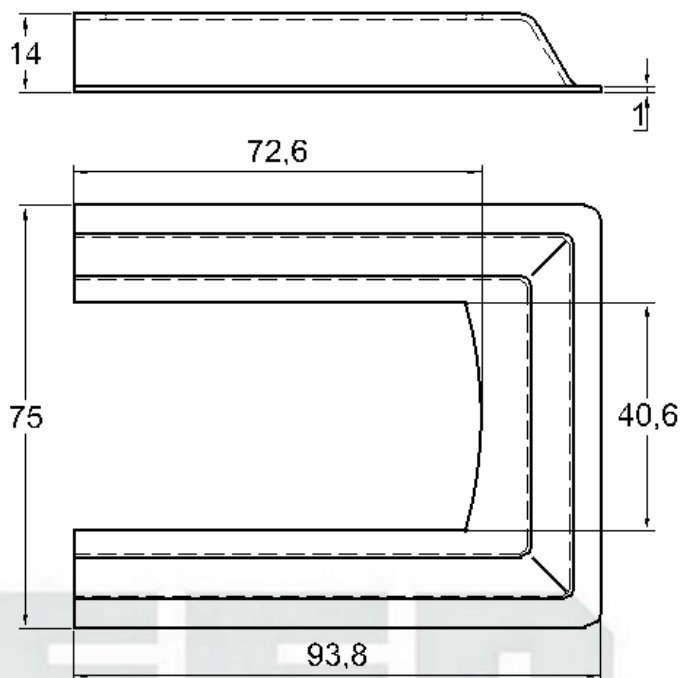

GRC.0540A

CANOPLA EM ALUMÍNIO

Código de Mercado: CAN-ESG002

Perfil de Encaixe: ESG-002

Acabamento: Natural/Cores

Material: Alumínio

Líder em acessórios para Fachadas e Gradis

GRC.0550

CANOPLA EM ALUMÍNIO

Código de Mercado: —

Perfil de Encaixe: GR-017

Acabamento: Natural/Cores

Material: Alumínio