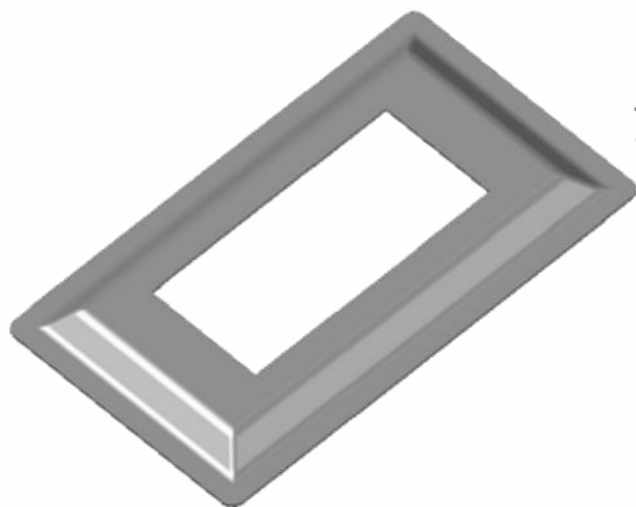

GRC.0580

CANOPLA ABERTA EM ALUMÍNIO

Código de Mercado: CAN-669A

Perfil de Encaixe: CG-1009

Acabamento: Natural/Cores

Material: Alumínio

Líder em acessórios para Fachadas e Gradis