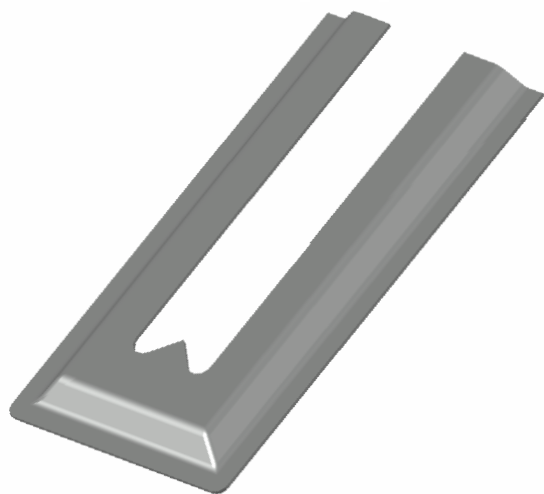

Material: Alumínio

GRC.0810

CANOPLA EM ALUMÍNIO

Código de Mercado: —

Perfil de Encaixe: TG-038

Acabamento: Natural/Cores

Material: Alumínio

Líder em acessórios para Fachadas e Gradis