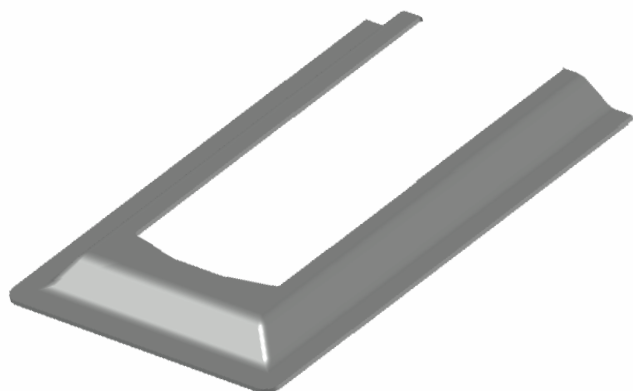

GRC.0200A

CANOPLA ABERTA EM ALUMÍNIO

Código de Mercado: CAN-3107 / CAN-659

Perfil de Encaixe: GS-004/ CG-0168/ AD-302

Acabamento: Natural / Cores

Material: Alumínio

Líder em acessórios para Fachadas e Gradis

GRC.0210

CANOPLA EM ALUMÍNIO

Código de Mercado: CAN664

Perfil de Encaixe: CG181

Acabamento: Natural / Cores

Material: Alumínio