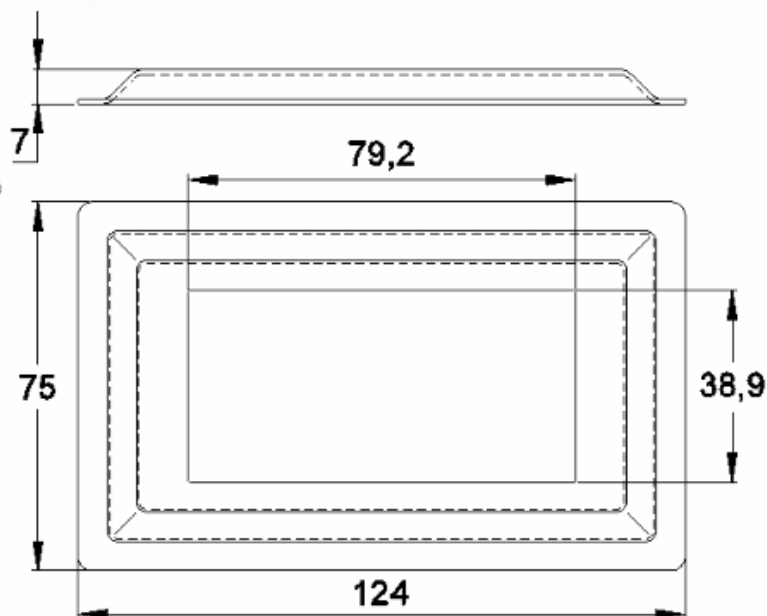

GRC.0540A

CANOPLA EM ALUMÍNIO

Código de Mercado: CAN-ESG002

Perfil de Encaixe: ESG-002

Acabamento: Natural/Cores

Material: Alumínio

Líder em acessórios para Fachadas e Gradis