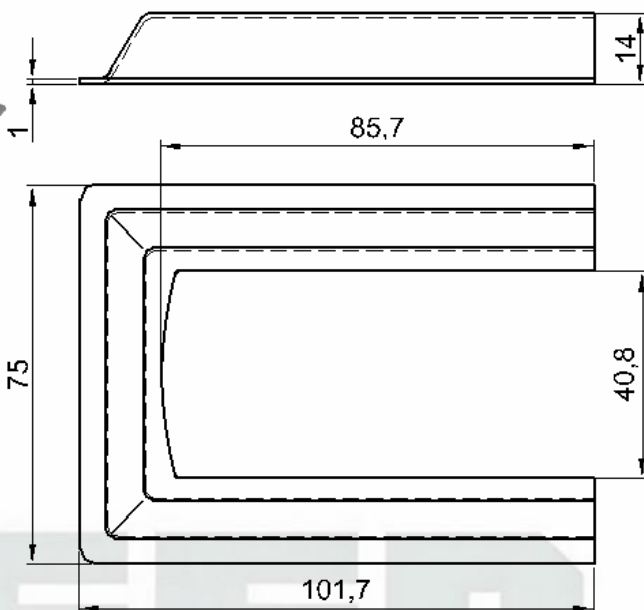

Líder em acessórios para Fachadas e Gradis

GRC.0080

CANOPLA EM ALUMÍNIO

Código de Mercado: CAN-659

Perfil de Encaixe: CG-168

Acabamento: Natural / Cores

Material: Alumínio

GRC.0080A