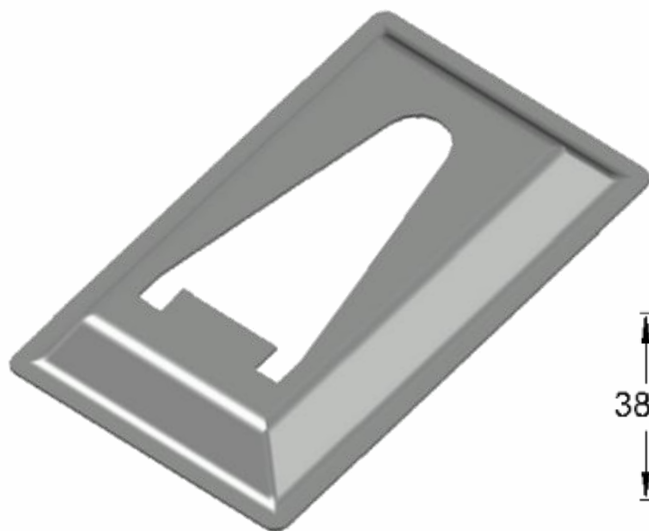

Material: Alumínio

GRC.0130

CANOPLA EM ALUMÍNIO

Código de Mercado: CANR 3"

Perfil de Encaixe: TR-135

Acabamento: Natural / Cores

Material: Alumínio

Líder em acessórios para Fachadas e Gradis