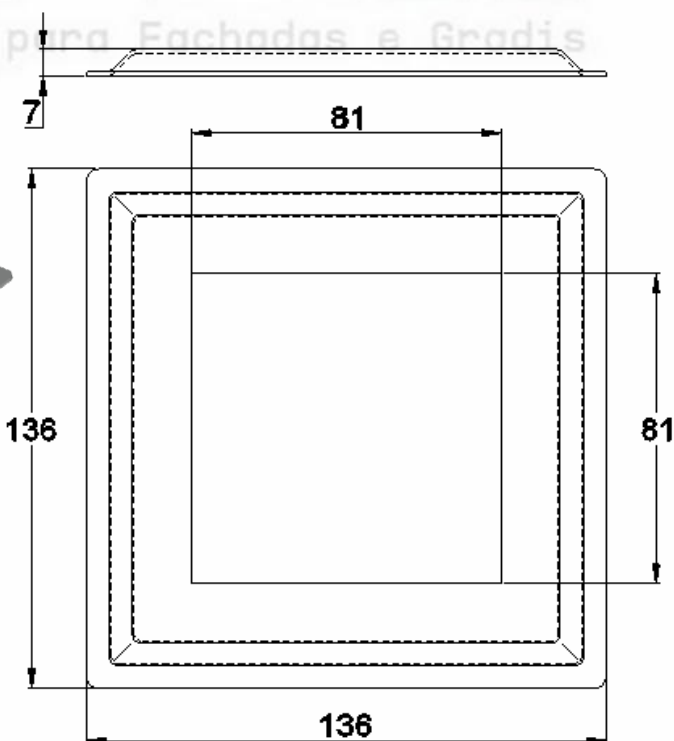

GRC.0830

CANOPLA EM ALUMÍNIO

Código de Mercado: —

Perfil de Encaixe: UP-030

Acabamento: Natural/Cores

Material: Alumínio

Líder em acessórios para Fachadas e Grades