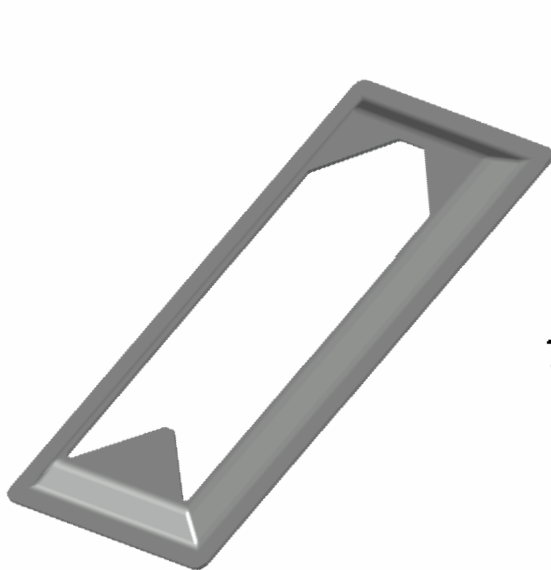

GRC.0850

CANOPLA EM ALUMÍNIO

Código de Mercado: —

Perfil de Encaixe: UP-032/UP-033

Acabamento: Natural/Cores

Material: Alumínio

Líder em acessórios para Fachadas e Gradis

GRC.0920

CANOPLA PARA MONTANTE

Código de Mercado: -----

Perfil de Encaixe: CG-402

Acabamento: Natural/Cores

Material: Alumínio