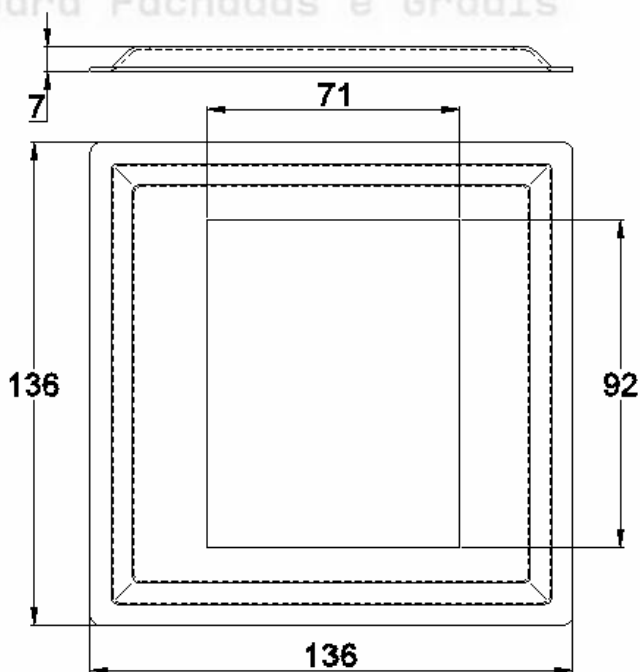

GRC.0780

CANOPLA EM ALUMÍNIO

Código de Mercado: —

Perfil de Encaixe: TG-035

Acabamento: Natural/Cores

Material: Alumínio

Líder em acessórios para Fachadas e Gradis