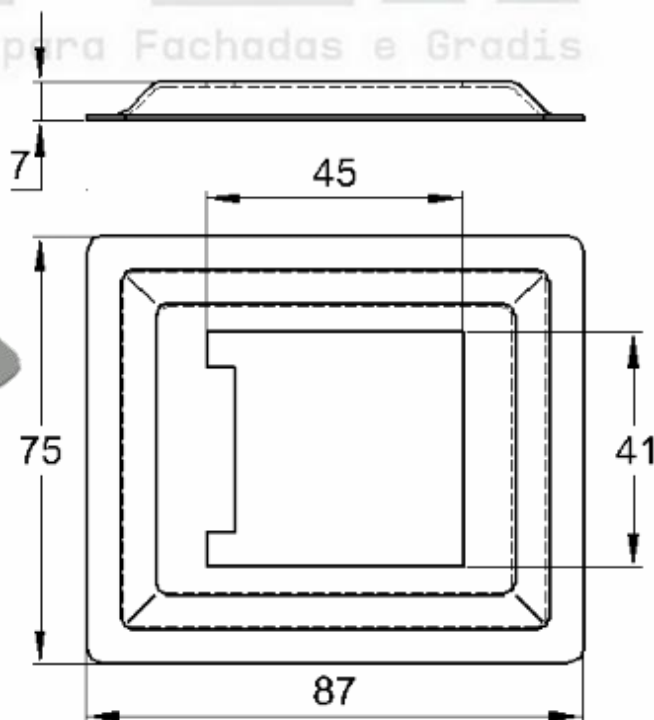

GRC.0110

CANOPLA EM ALUMÍNIO

Código de Mercado: CAN077

Perfil de Encaixe: CG-077

Acabamento: Natural / Cores

Material: Alumínio

Líder em acessórios para Fachadas e Gradis