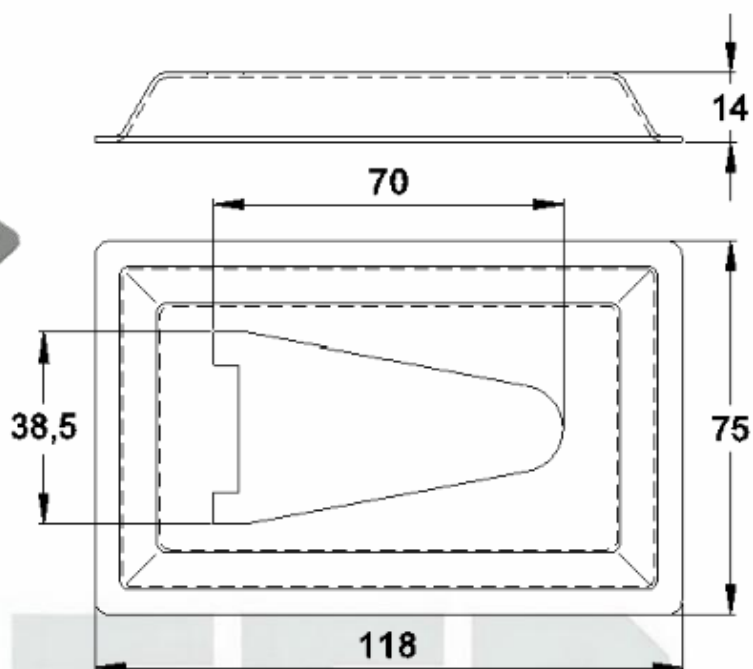

GRC.0440

CANOPLA EM ALUMÍNIO

Código de Mercado: CAN-213

Perfil de Encaixe: CG-213/ CG-224

Acabamento: Natural / Cores

Material: Alumínio

Líder em acessórios para Fachadas e Gradis

GRC.0450

CANOPLA EM ALUMÍNIO

Código de Mercado: CAN-206F / CAN-206

Perfil de Encaixe: CG-206

Acabamento: Natural / Cores

Material: Alumínio

27