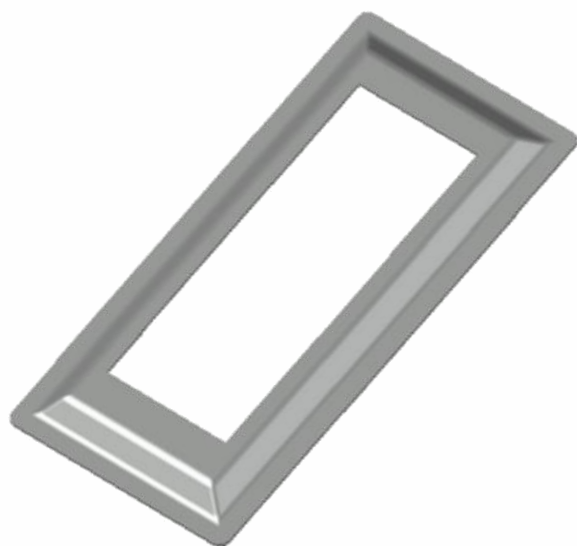

GRC.0340

CANOPLA EM ALUMÍNIO

Código de Mercado: CAN-120

Perfil de Encaixe: MO-120

Acabamento: Natural/Cores

Material: Alumínio

Líder em acessórios para Fachadas e Gradis

GRC.0390

ANEL DE ACABAMENTO

Código de Mercado: —

Perfil de Encaixe: TR-135

Acabamento: Natural / Cores

Material: Alumínio