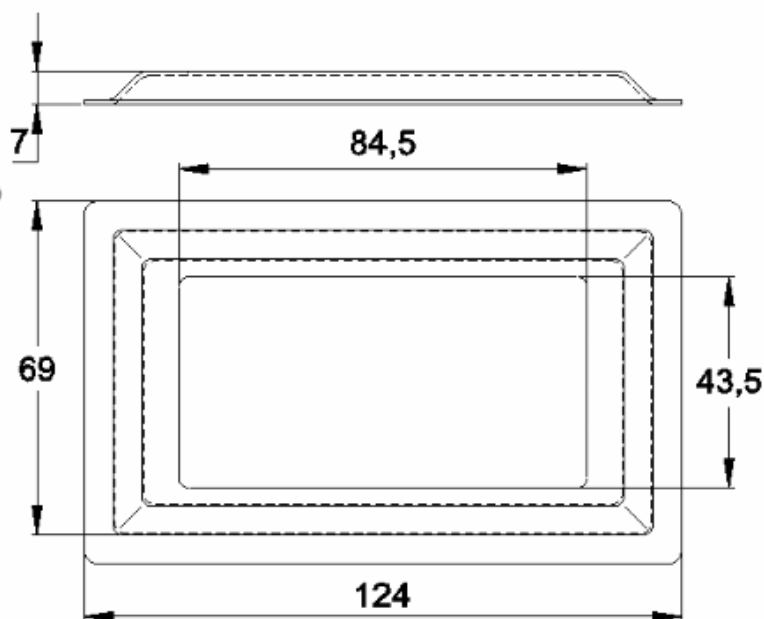

GRC.0680

CANOPLA EM ALUMÍNIO

Código de Mercado: CAN-671F

Perfil de Encaixe: CG-1012

Acabamento: Natural/Cores

Material: Alumínio

Líder em acessórios para Fachadas e Gradis