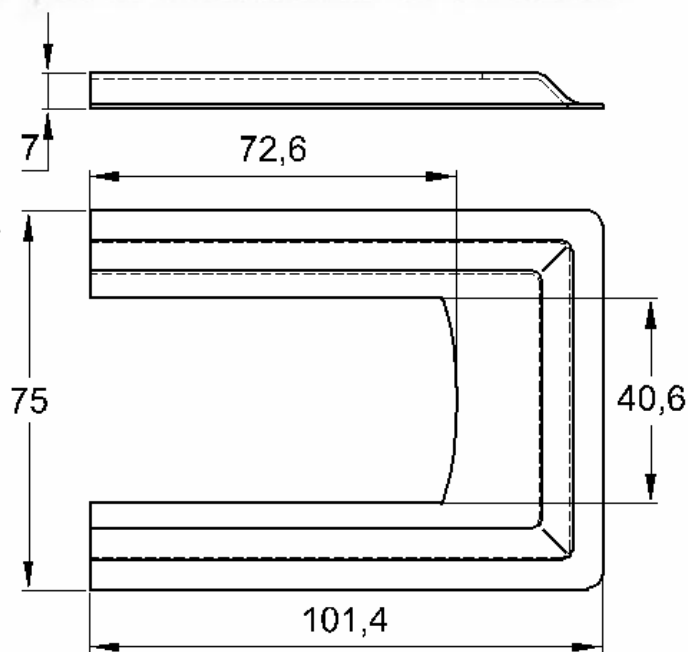

GRC.0150

CANOPLA EM ALUMÍNIO

Código de Mercado: CAN665

Perfil de Encaixe: CG182

Acabamento: Natural / Cores

Material: Alumínio

Líder em acessórios para Fachadas e Gradis