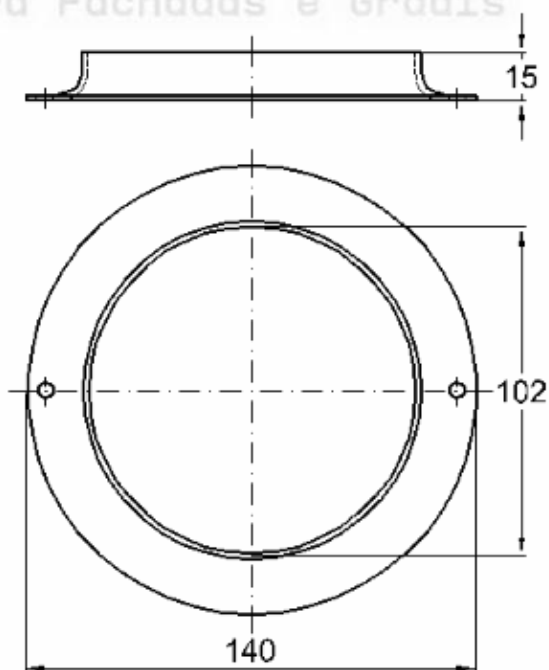

GRC.0270

FLANGE DE PAREDE

Código de Mercado: —

Perfil de Encaixe: TR-135

Acabamento: Natural / Cores

Material: Alumínio

Líder em acessórios para Fachadas e Gradis